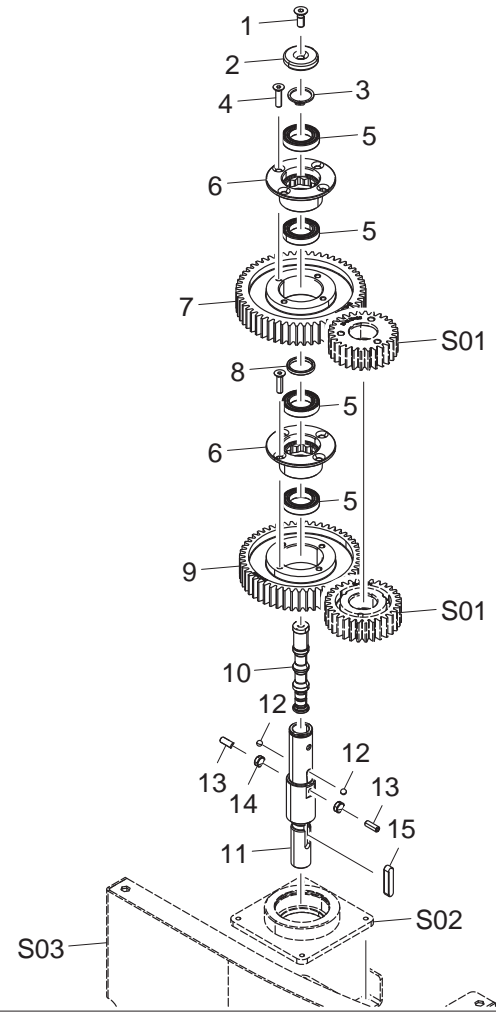

- 1 0000310199
- 2 5480300009
- 3 0000644268
- 4 0000310123
- 5 00L0611919
- 6 4040300219
- 7 2540300267
- 8 4550300645
- 9 2540300266
- 10 5270301391
- 11 3740301048
- 12 0000622062
- 13 00L0616603
- 14 0000301070
- 15 0000645059

PRESTIRO, P3GS 250-150%
PRE-STRETCH, P3GS 250-150%
PRE-ETIRAGE, P3GS 250-150%
VORDEHNUNG, P3GS 250-150%
PREESTIRADO, P3GS 250-150%

S01	7371301949-02/02
S02	7371302128-03/04
S03	7371302128-01/04

3709306506

P3GS 250-150%

7371301949 -01/02