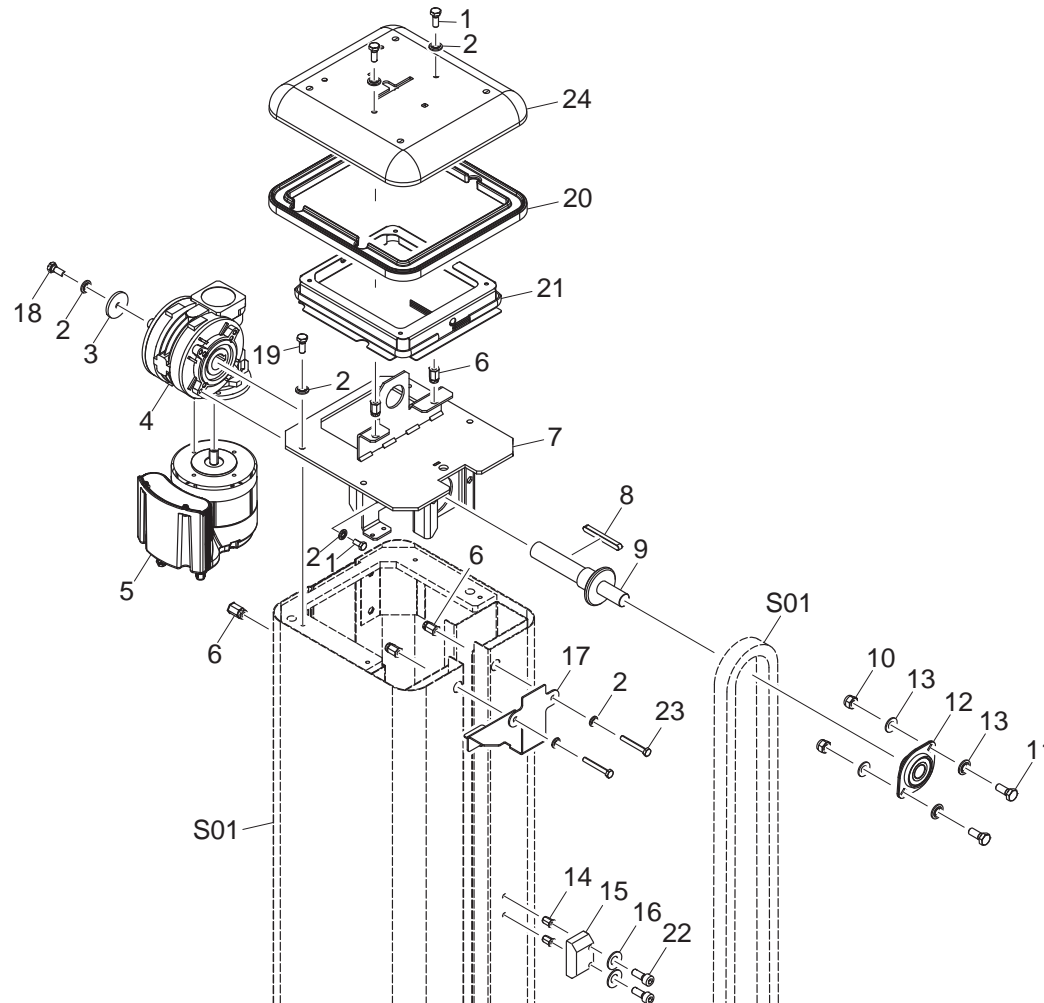

- 1 0000308203
- 2 00L0105507
- 3 0000305184
- 4 2751300038
- 5 2210300068
- 6 0000317043
- 7 5890301365
- 8 0000645110
- 9 3740300308
- 10 0000301072
- 11 0000308272
- 12 0000613239
- 13 00L0105511
- 14 0000317062
- 15 0380180120
- 16 0000305156
- 17 5560300761
- 18 0000308271
- 19 0000308273
- 20 7450306879
- 21 5210300530
- 22 0000309062
- 23 0000308225
- 24 4350301840

ALBERO DI SCORRIMENTO, H=3100 MM - CARRIAGE H=750 MM
SLIDE GUIDE MAST, H=3100 MM - CARRIAGE H=750 MM
ARBRE DE ROULEMENT, H=3100 MM - CARRIAGE H=750 MM
MAST, H=3100 MM - CARRIAGE H=750 MM
Ñ RBOR DE DESLIZAMIENTO, H=3100 MM - CARRIAGE H=750 MM

S01	7371302431-01/05

3709306506

H=3100 MM - CARRIAGE H=750 MM

7371302431 - 02/05