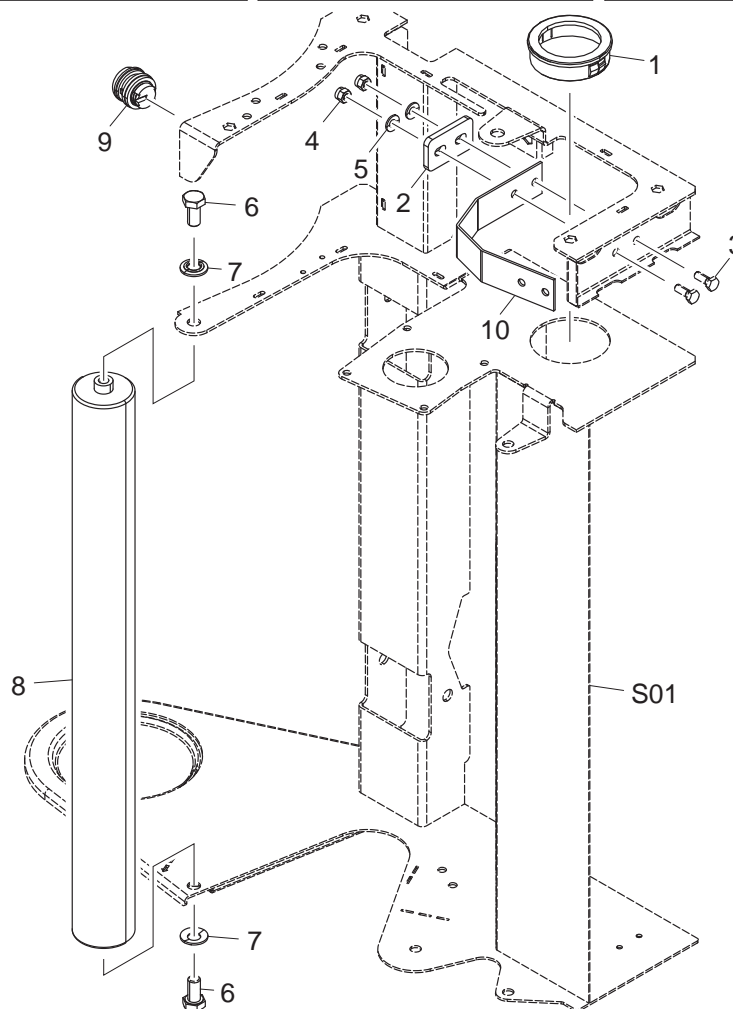

- 1 000625473
- 2 5340300399
- 3 0000308271
- 4 0000301335
- 5 00L0105507
- 6 0000308499
- 7 00L0105513
- 8 0000641488
- 9 0001300762
- 10 2510300018

CARRELLO PORTABOBINA, P3GS H=500 MM
REEL HOLDING CARRIAGE, P3GS H=500 MM
CHARIOT PORTE-BOBINE, P3GS H=500 MM
HUBSCHLITTEN, P3GS H=500 MM
CARRO PORTABOBINA, P3GS H=500 MM

S01 7371302128-01/04
☐
☐
☐
☐

3709306506

P3GS H=500 MM

7371302128 -04/04