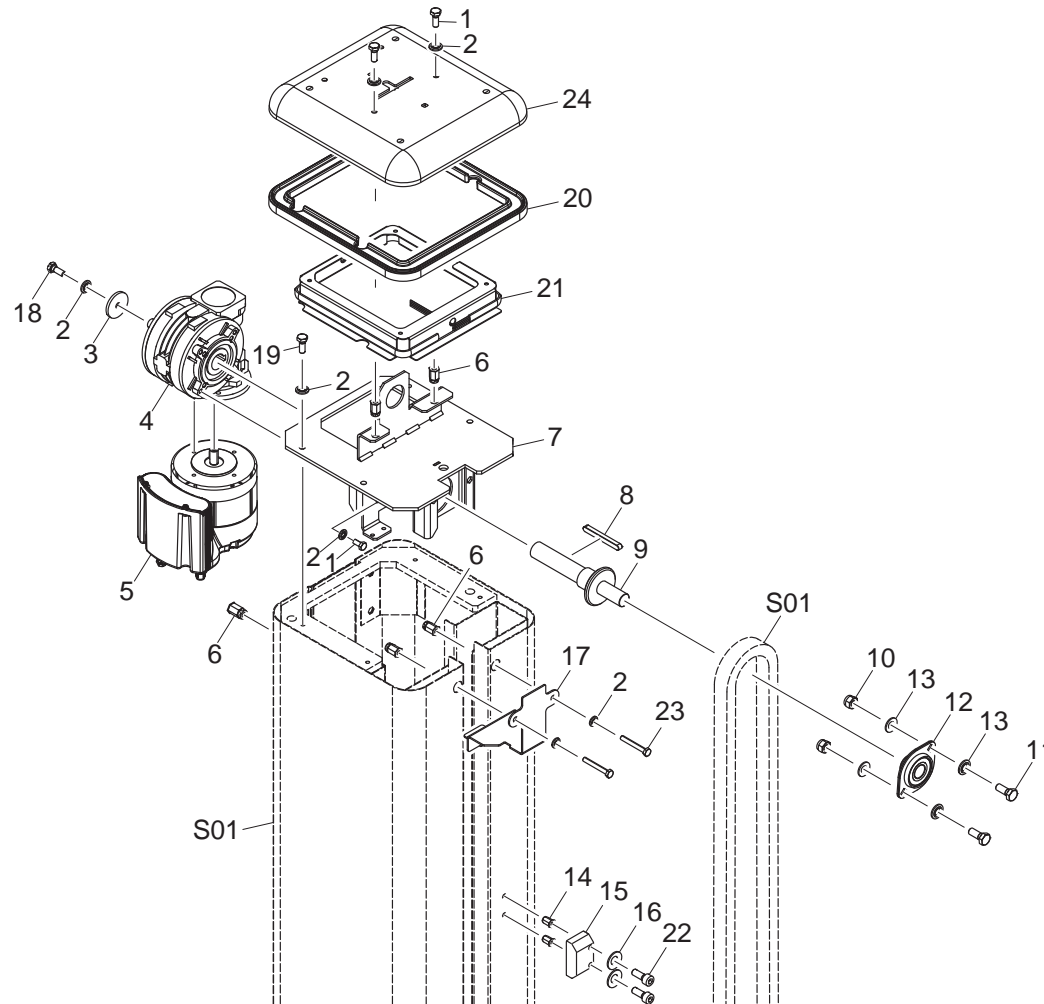

- 1 0000308203
- 2 00L0105507
- 3 0000305184
- 4 2751300038
- 5 2210300068
- 6 0000317043
- 7 5890301365
- 8 0000645110
- 9 3740300308
- 10 0000301072
- 11 0000308272
- 12 0000613239
- 13 00L0105511
- 14 0000317062
- 15 0380180120
- 16 0000305156
- 17 5560300761
- 18 0000308271
- 19 0000308273
- 20 7450306879
- 21 5210300530
- 22 0000309062
- 23 0000308225
- 24 4350301840

ALBERO DI SCORRIMENTO, H=2400 MM - CARRIAGE H=750 MM
SLIDE GUIDE MAST, H=2400 MM - CARRIAGE H=750 MM
ARBRE DE ROULEMENT, H=2400 MM - CARRIAGE H=750 MM
MAST, H=2400 MM - CARRIAGE H=750 MM
Ã RBOR DE DESLIZAMIENTO, H=2400 MM - CARRIAGE H=750 MM

S01	7371302429-01/05

3709306506

H=2400 MM - CARRIAGE H=750 MM

7371302429 - 02/05