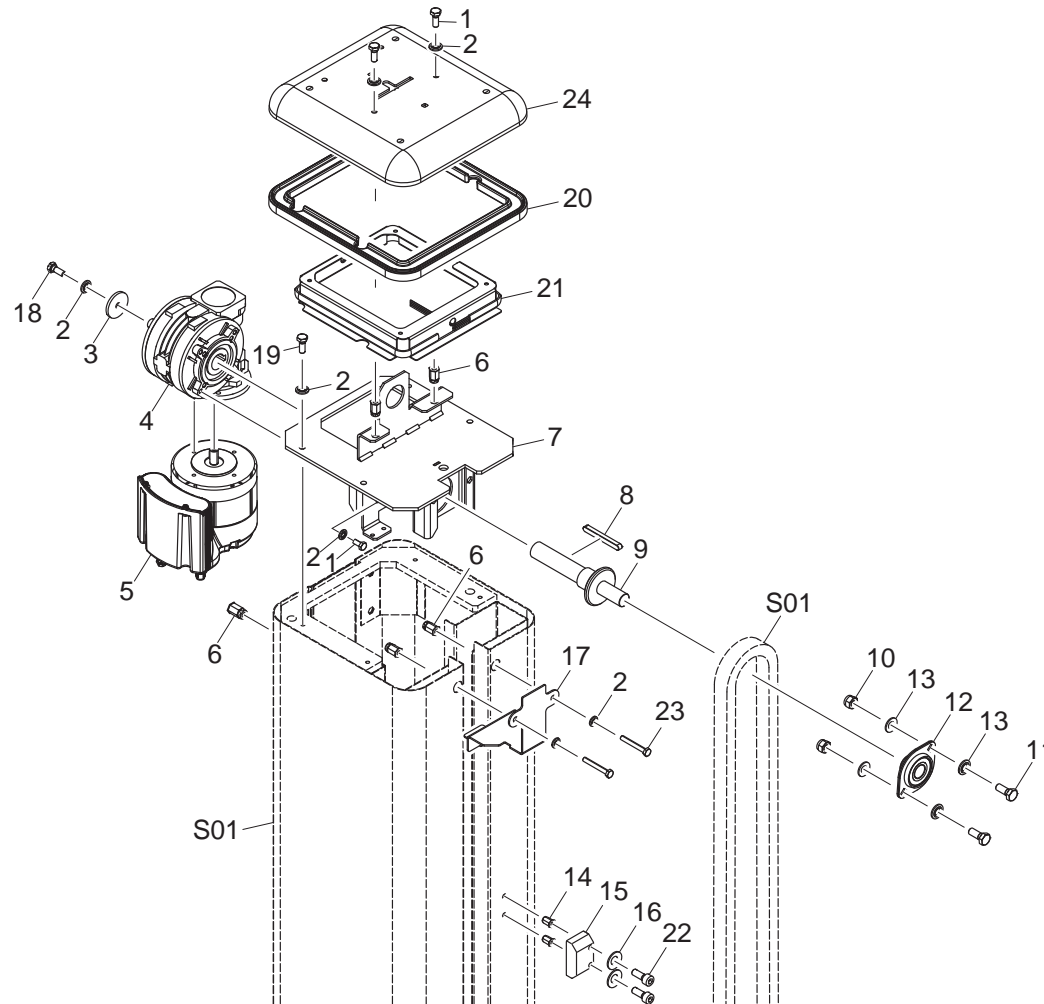

ALBERO DI SCORRIMENTO, H=2400 MM

SLIDE GUIDE MAST, H=2400 MM

ARBRE DE ROULEMENT, H=2400 MM

MAST, H=2400 MM

Ã RBOR DE DESLIZAMIENTO, H=2400 MM

S01 7371301970-01/05

3709306506

H=2400 MM