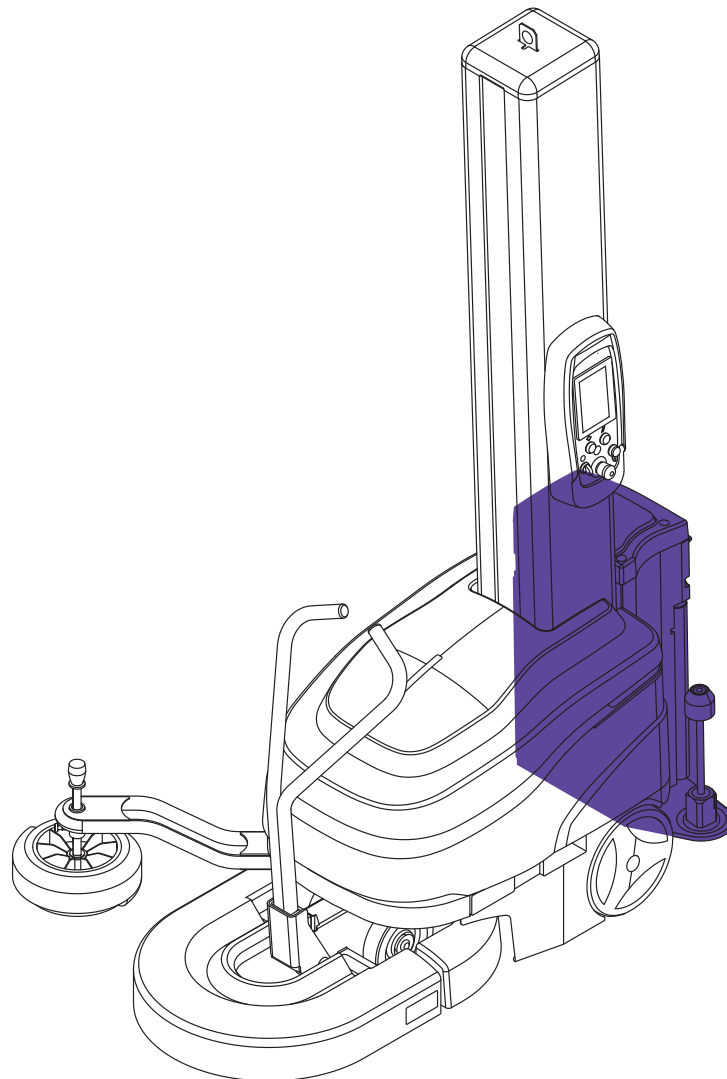

AREA
ZONE
ZONE

03

SECTION
SECCIÓN

ROBOPAC

7370307890
7370309186
7370309797
7371301230
7371301231
7371301233
7371301240
7371301767
7371301768
7371301943
7371301944
7371301948
7371301949
7371301989
7371302051
7371302052
7371302053
7371302127
7371302128
7371302129
7371302130
7371302147
7371302172
7371302187
7371302385
7371302437
7450306900
7450306901
7450306902
7470306244
7470306245
7470306246

03

CARRELLO PORTABOBINA
REEL HOLDING CARRIAGE
CHARIOT PORTE-BOBINE
HUBSCHLITTEN
CARRO PORTABOBINA