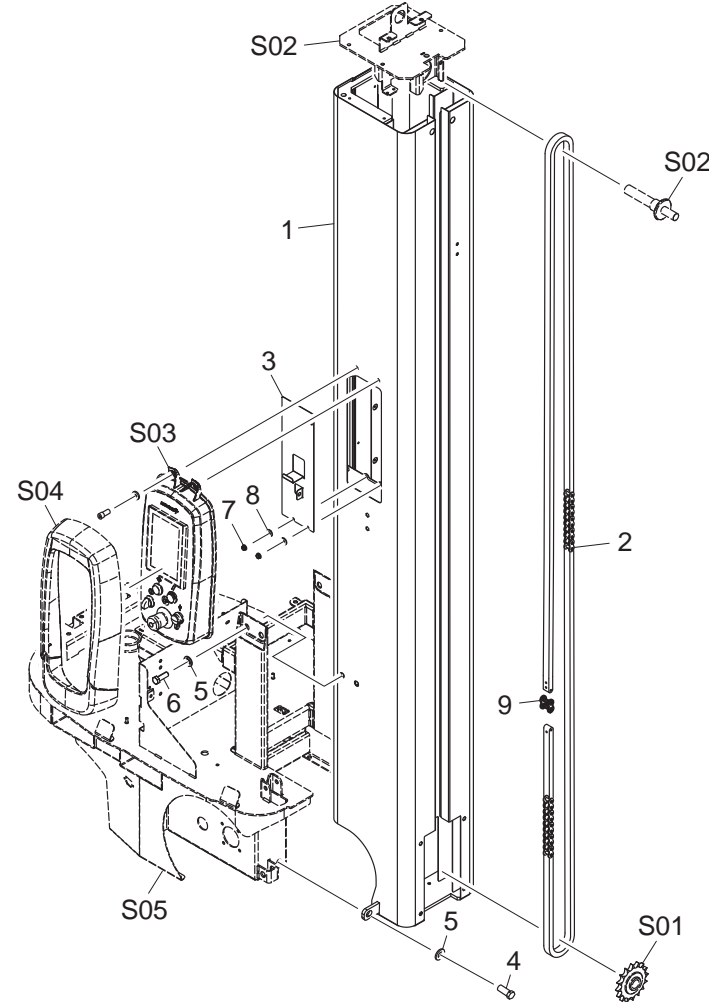

- 1 4820301170
- 2 0000603583
- 3 4940302656
- 4 0000308425
- 5 00L0105515
- 6 0000308423
- 7 0000301166
- 8 0000305182
- 9 0000602875
- 10 5920380006

ALBERO DI SCORRIMENTO, H=2800 MM
SLIDE GUIDE MAST, H=2800 MM
ARBRE DE ROULEMENT, H=2800 MM
MAST, H=2800 MM
Ñ RBOR DE DESLIZAMIENTO, H=2800 MM

S01	7371301971-03/05
S02	7371301971-02/05
S03	7450306911-01/01
S04	7371302208-01/02
S05	7371301967-01/04

3709306506

H=2800 MM

7371301971 -01/05