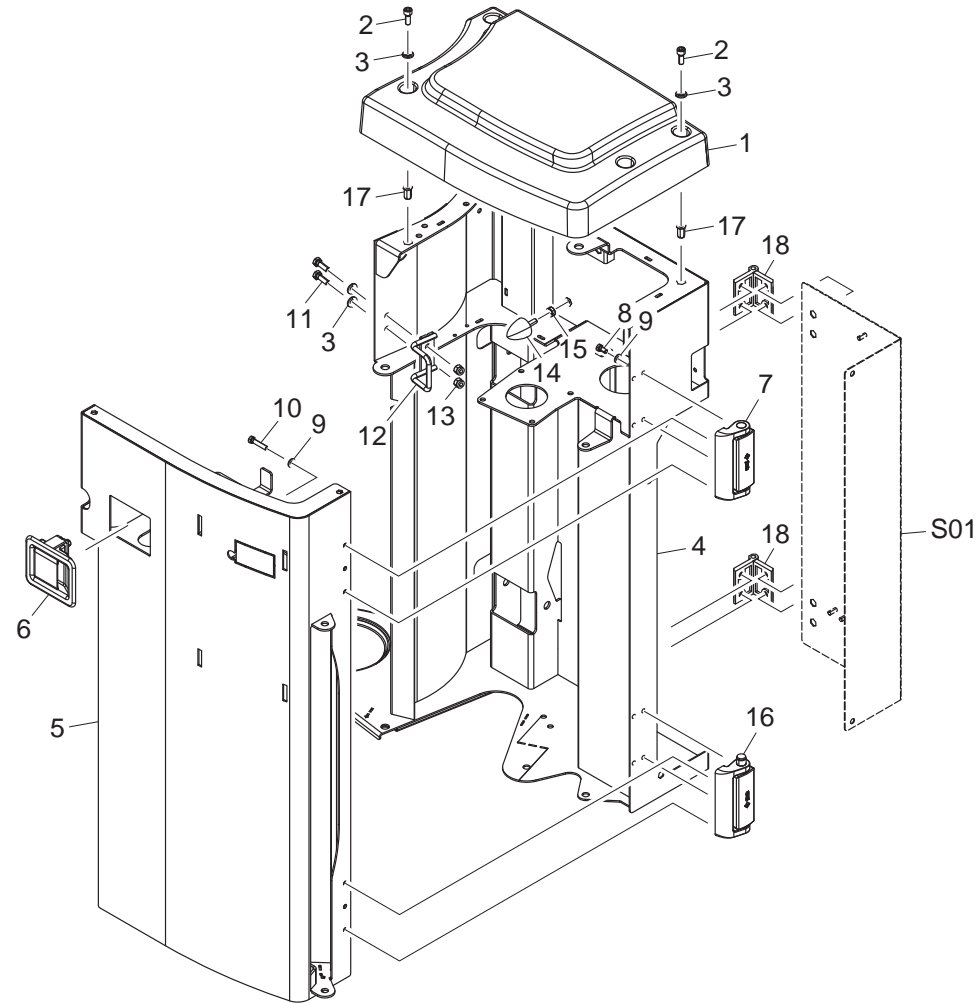

CARRELLO PORTABOBINA, PVS H=500 MM  
 REEL HOLDING CARRIAGE, PVS H=500 MM  
 CHARIOT PORTE-BOBINE, PVS H=500 MM  
 HUBSCHLITTEN, PVS H=500 MM  
 CARRO PORTABOBINA, PVS H=500 MM

S01 7450306902-01/01

3709306506