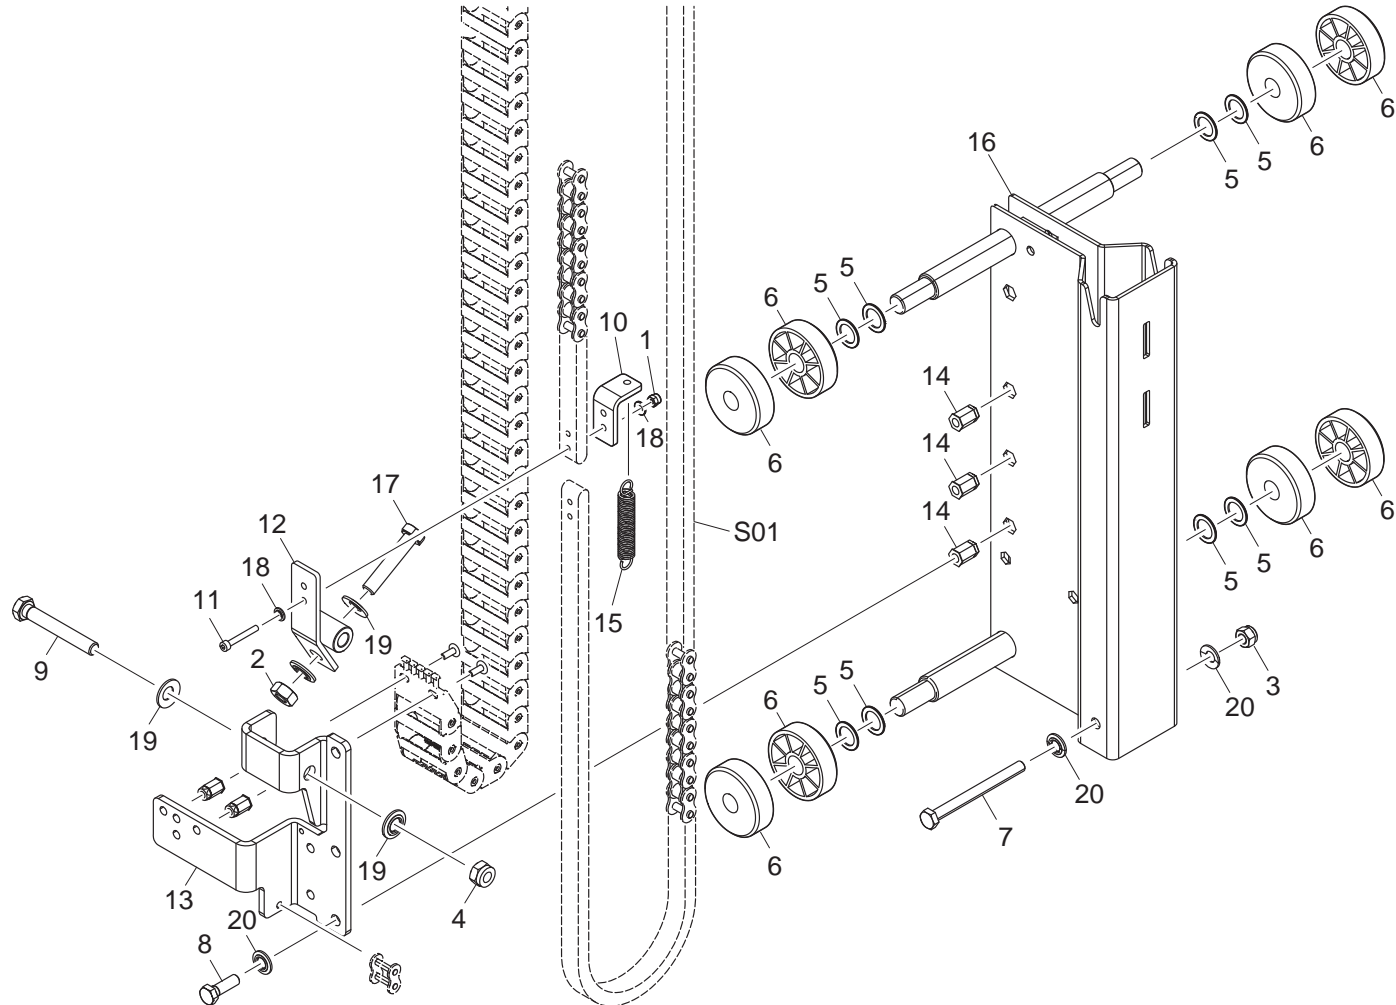

- 1 0000301064
- 2 0000301073
- 3 0000301303
- 4 0000301368
- 5 0000305086
- 6 2544300000
- 7 0000308315
- 8 0000308348
- 9 0000308383
- 10 5830300097
- 11 0000308065
- 12 4670300014
- 13 5830301871
- 14 0000317044
- 15 0000617045
- 16 6040301362
- 17 0000308387
- 18 00L0105499
- 19 00L0105513
- 20 00L0105511

ALBERO DI SCORRIMENTO, H=2800 MM - CARRIAGE H=750 MM

SLIDE GUIDE MAST, H=2800 MM - CARRIAGE H=750 MM

ARBRE DE ROULEMENT, H=2800 MM - CARRIAGE H=750 MM

MAST, H=2800 MM - CARRIAGE H=750 MM

Ã RBOR DE DESLIZAMIENTO, H=2800 MM - CARRIAGE H=750 MM

S01 7371302430-01/05

3709306506

H=2800 MM - CARRIAGE H=750 MM

7371302430 -04/05