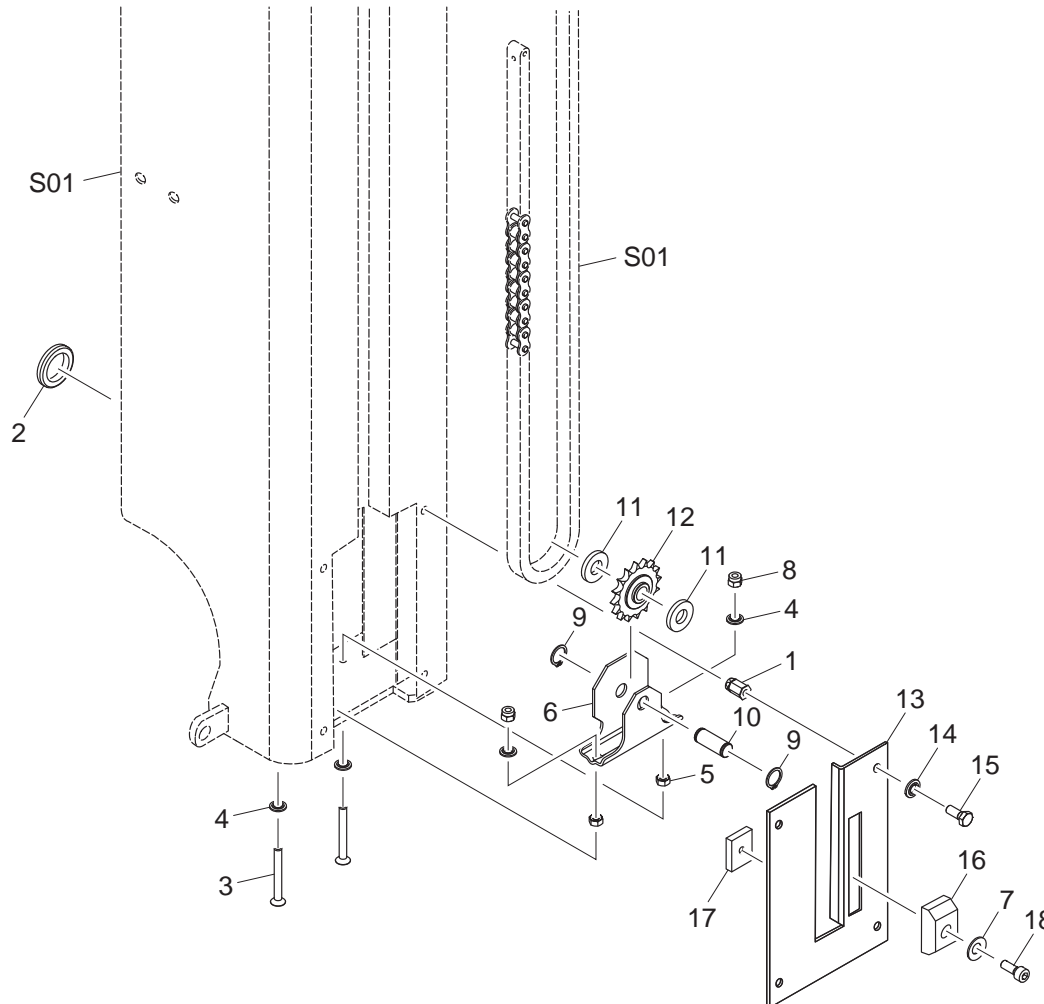

ALBERO DI SCORRIMENTO, H=3000 MM  
 SLIDE GUIDE MAST, H=3000 MM  
 ARBRE DE ROULEMENT, H=3000 MM  
 MAST, H=3000 MM  
 Ñ RBOR DE DESLIZAMIENTO, H=3000 MM

S01 7371301972-01/05

3709306506

H=3000 MM

7371301972 -03/05