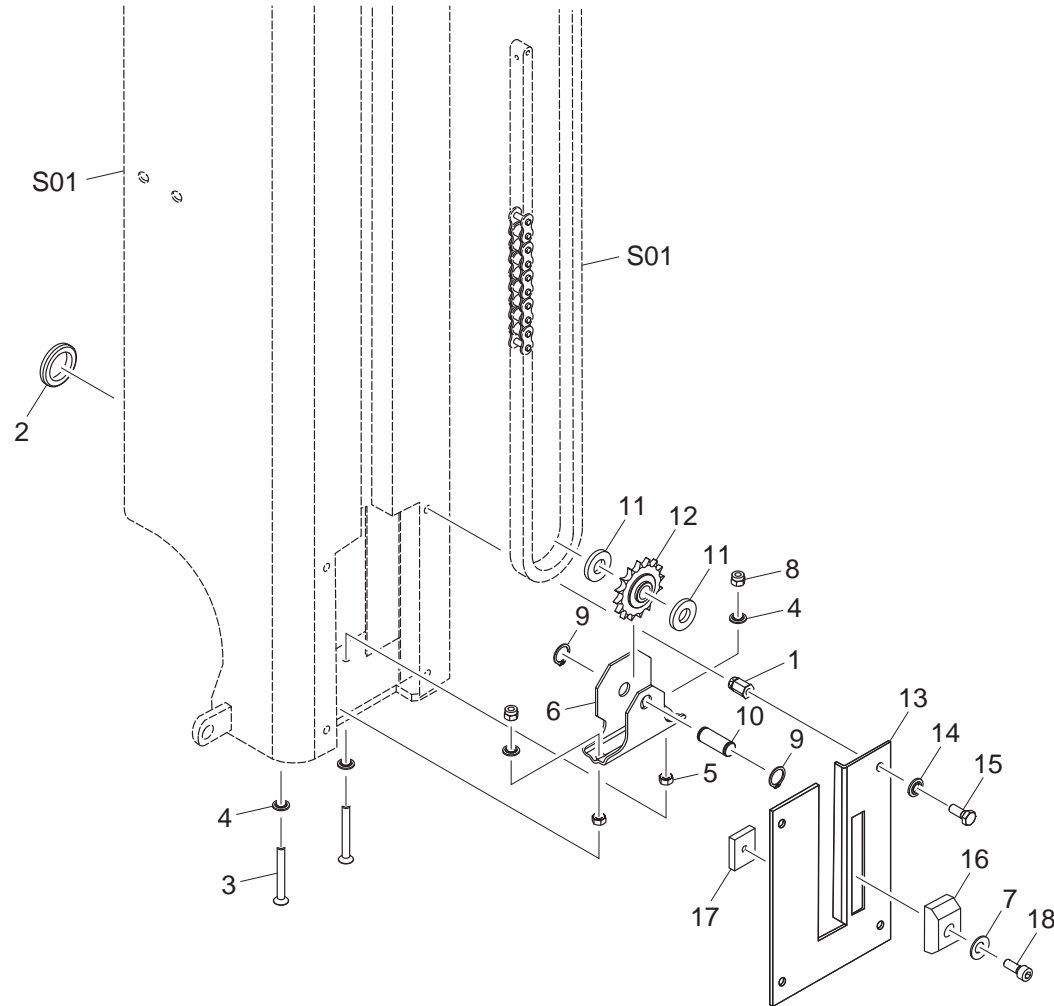

ALBERO DI SCORRIMENTO, H=2400 MM  
 SLIDE GUIDE MAST, H=2400 MM  
 ARBRE DE ROULEMENT, H=2400 MM  
 MAST, H=2400 MM  
 Ñ RBOR DE DESLIZAMIENTO, H=2400 MM

S01	7371301970-01/05

**3709306506**

**H=2400 MM**