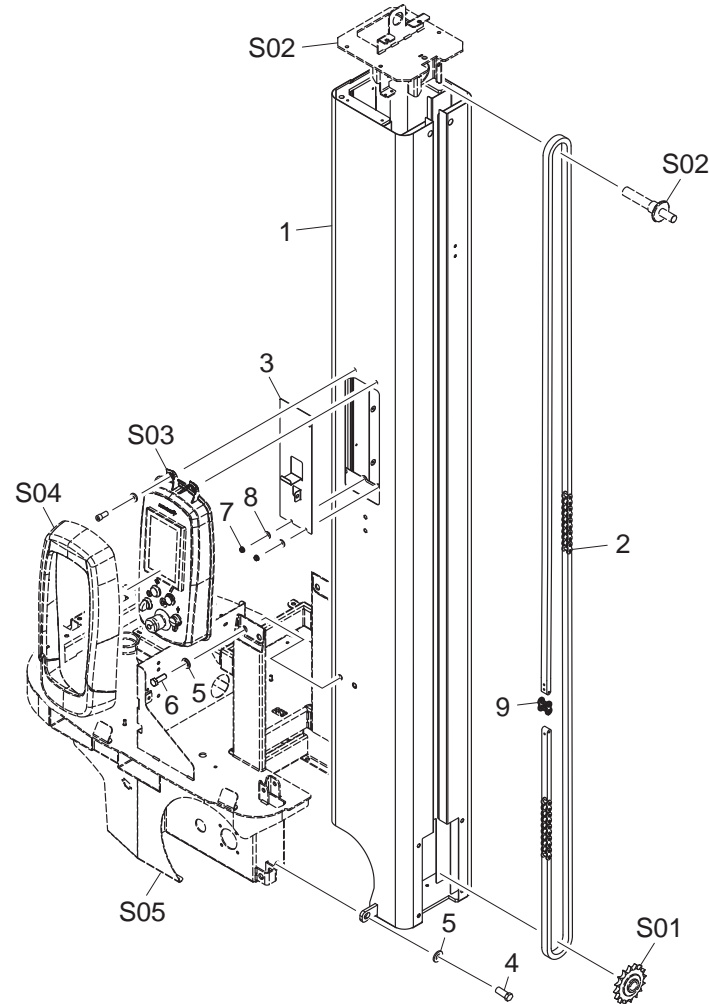

- 1 4820301171
- 2 2480300015
- 3 4940302656
- 4 0000308425
- 5 00L0105515
- 6 0000308423
- 7 0000301166
- 8 0000305182
- 9 0000602875
- 10 5920380006

ALBERO DI SCORRIMENTO, H=3000 MM
SLIDE GUIDE MAST, H=3000 MM
ARBRE DE ROULEMENT, H=3000 MM
MAST, H=3000 MM
Ã RBOR DE DESLIZAMIENTO, H=3000 MM

S01	7371301972-03/05
S02	7371301972-02/05
S03	7450306911-01/01
S04	7371302208-01/02
S05	7371301967-01/04

3709306506

H=3000 MM

7371301972 -01/05