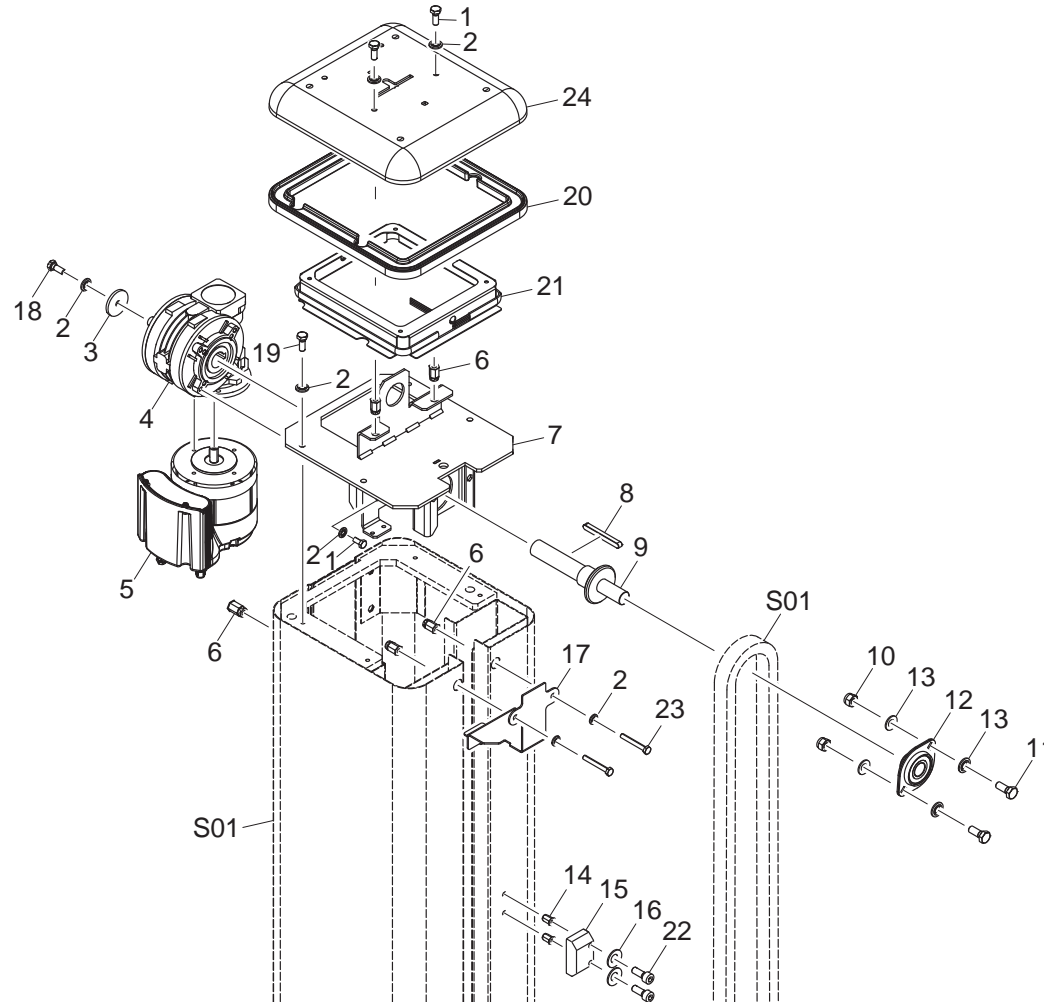

ALBERO DI SCORRIMENTO, H=2800 MM

SLIDE GUIDE MAST, H=2800 MM

ARBRE DE ROULEMENT, H=2800 MM

MAST, H=2800 MM

Ã RBOR DE DESLIZAMIENTO, H=2800 MM

S01 7371301971-01/05

3709306506

H=2800 MM