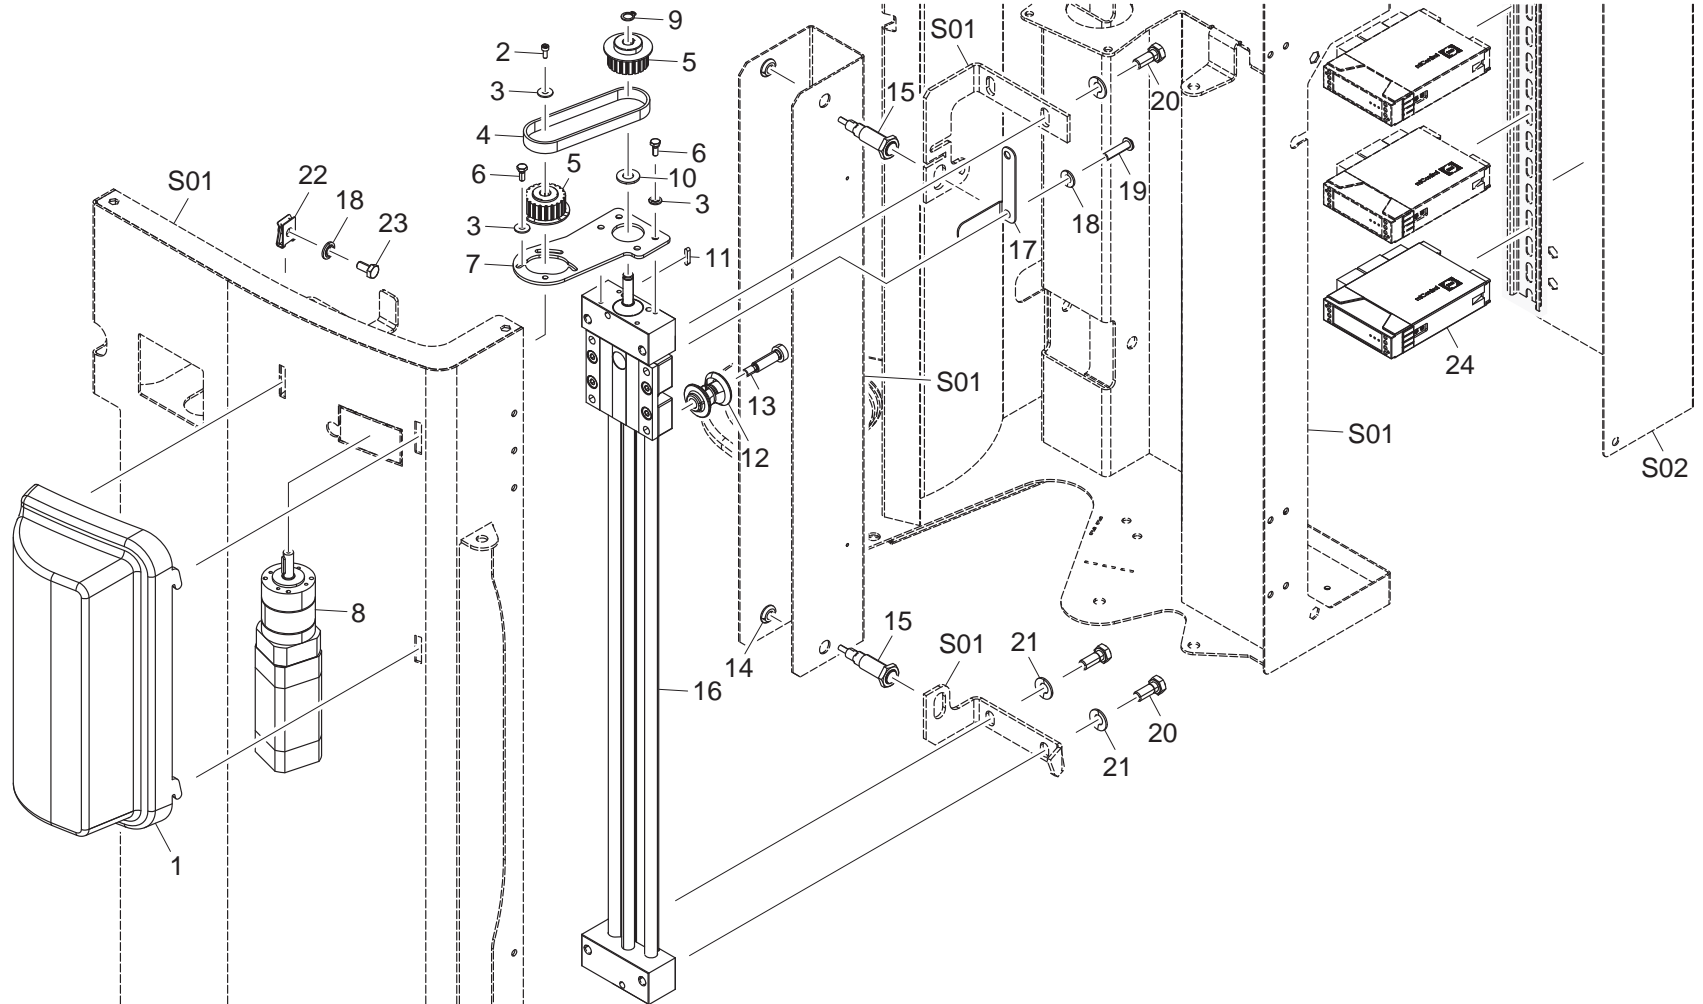

- 1 4250302404
- 2 0000309006
- 3 0000305106
- 4 00L0581421
- 5 5400300197
- 6 0000308061
- 7 4940302714
- 8 7910300090
- 9 0000644256
- 10 0000305242
- 11 0000645126
- 12 5651300605
- 13 00L0254090
- 14 0001349532
- 15 0001349497
- 16 5720300009
- 17 4940302712
- 18 00L0105507
- 19 0000315008
- 20 0000308272
- 21 00L0105511
- 22 00L0613822
- 23 0000308202
- 24 00L0613505

CORDONATORE, PVS-P3GS H=750 MM
ROPING DEVICE, PVS-P3GS H=750 MM
REDUCTEUR DE LAIZE, PVS-P3GS H=750 MM
SCHNURBILDER, PVS-P3GS H=750 MM
CORDONADOR, PVS-P3GS H=750 MM

S01	7371302129-01/04
S02	7450306901-01/01

3709306506

PVS-P3GS H=750 MM

7371302172 -01/01