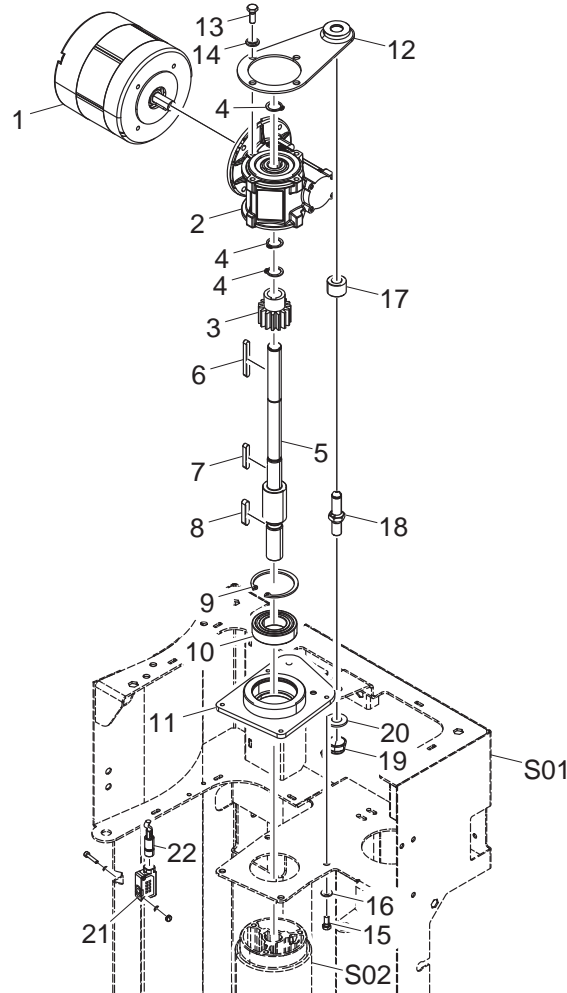

- 1 2210300064
- 2 00L0592548
- 3 2540300252
- 4 0000644262
- 5 3740301050
- 6 0000645324
- 7 0000645008
- 8 0000645059
- 9 0000644048
- 10 0000606101
- 11 5890303723
- 12 5830301937
- 13 0000308271
- 14 00L0105507
- 15 0000308131
- 16 00L0105504
- 17 4040300209
- 18 5270301285
- 19 0000301363
- 20 0000305548
- 21 00L0540719
- 22 0001309816

CARRELLO PORTABOBINA, P3GS H=750 MM
REEL HOLDING CARRIAGE, P3GS H=750 MM
CHARIOT PORTE-BOBINE, P3GS H=750 MM
HUBSCHLITTEN, P3GS H=750 MM
CARRO PORTABOBINA, P3GS H=750 MM

S01	7371301230-01/01
S02	7371302053-01/01

3709306506

P3GS H=750 MM

7371302130 ■ 02/04