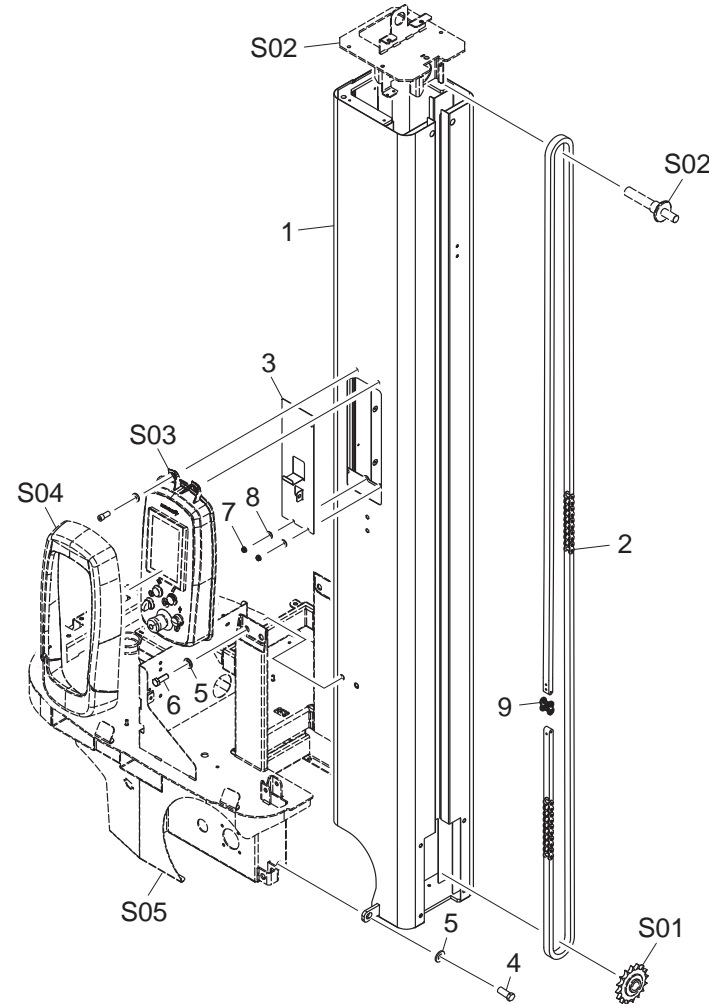

- 1 4820301170
- 2 0000603583
- 3 4940302656
- 4 0000308425
- 5 00L0105515
- 6 0000308423
- 7 0000301166
- 8 0000305182
- 9 0000602875
- 10 5920380006

ALBERO DI SCORRIMENTO, H=3100 MM - CARRIAGE H=750 MM

SLIDE GUIDE MAST, H=3100 MM - CARRIAGE H=750 MM

ARBRE DE ROULEMENT, H=3100 MM - CARRIAGE H=750 MM

MAST, H=3100 MM - CARRIAGE H=750 MM

Á RBOR DE DESLIZAMIENTO, H=3100 MM - CARRIAGE H=750 MM

S01	7371302431-03/05
S02	7371302431-02/05
S03	7450306911-01/01
S04	7371302208-01/02
S05	7371301967-01/04

3709306506

H=3100 MM - CARRIAGE H=750 MM

7371302431 -01/05