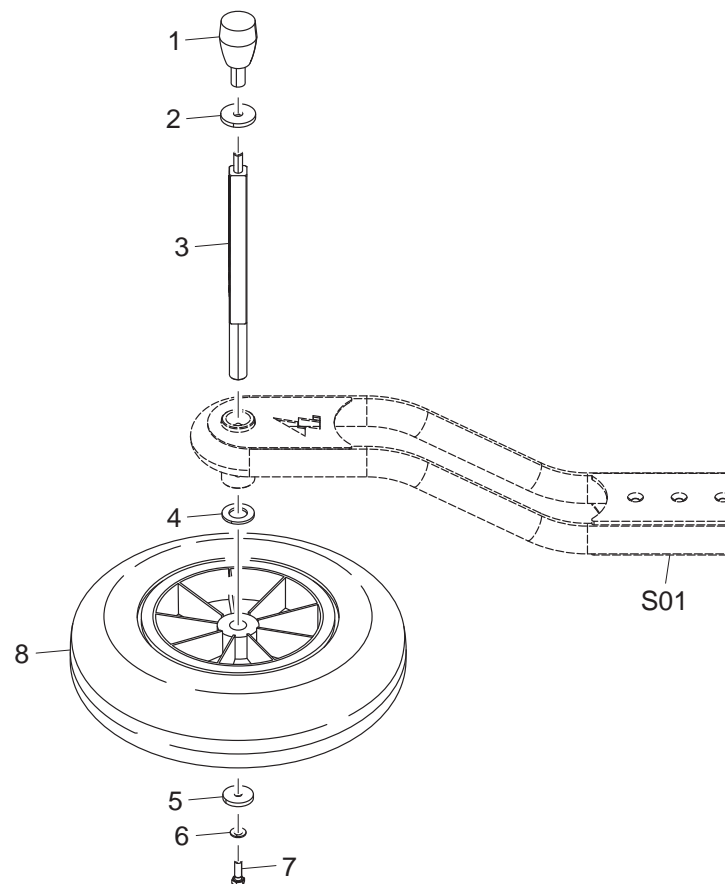

- 1 0000619817
- 2 0000305341
- 3 3830300202
- 4 00L0116007
- 5 0000305247
- 6 00L0105511
- 7 0000308348
- 8 2544300030

TASTATORE
GUIDING WHEEL
ROUE DU PALPEUR
TASTRAD
PALPADOR

S01	7371302212-01/05

3709306506

D=405 MM

7371302212 ▀03/05