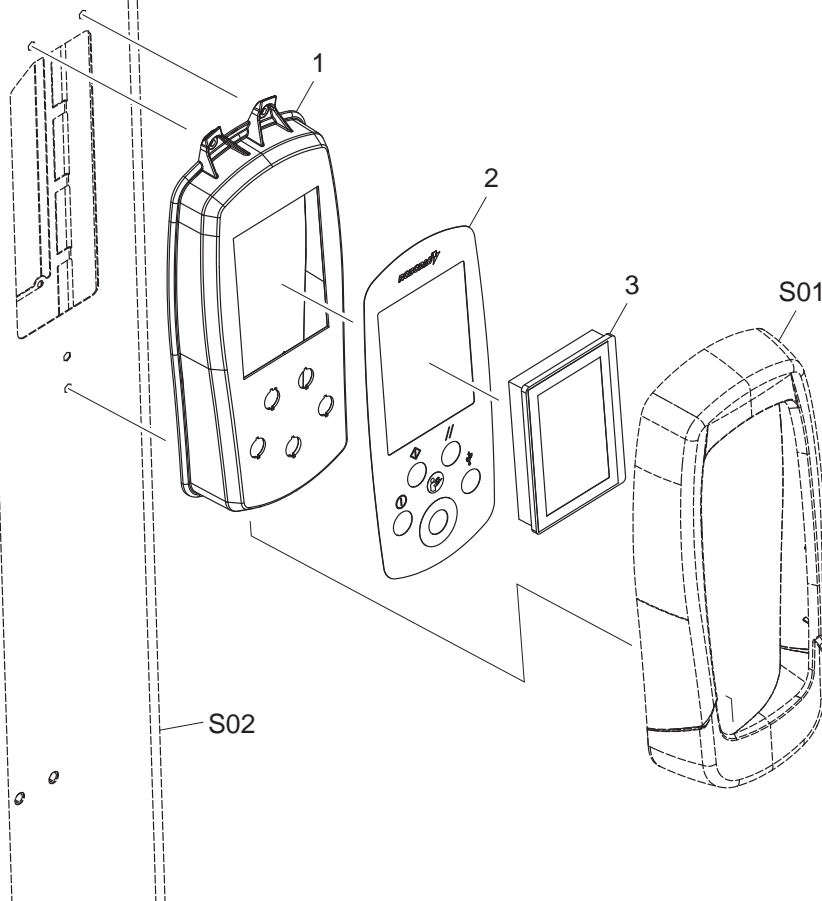

- 1 4250302329
- 2 5920301287
- 3 00L0576560

HMI
HMI
HMI
HMI
HMI

S01	7371302208-01/02
S02	7371301969-01/05

3709306506

7450306911 ■ 01/01