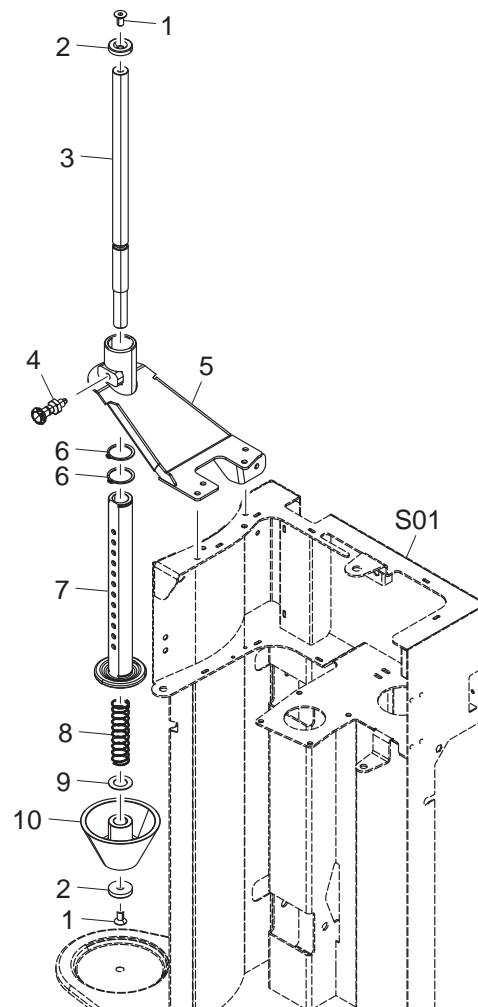

- 1 0000310252
- 2 0000305253
- 3 5270301413
- 4 3230300005
- 5 5890303717
- 6 0000644278
- 7 4820301196
- 8 5120310050
- 9 0000613044
- 10 4040300084

PORTABOBINA
REEL HOLDING
PORTE-BOBINE
FOLIENHALTER
PORTABOBINA

S01 7371302129-01/04
☐
☐
☐
☐
☐

3709306506

7371302147 ▀01/01