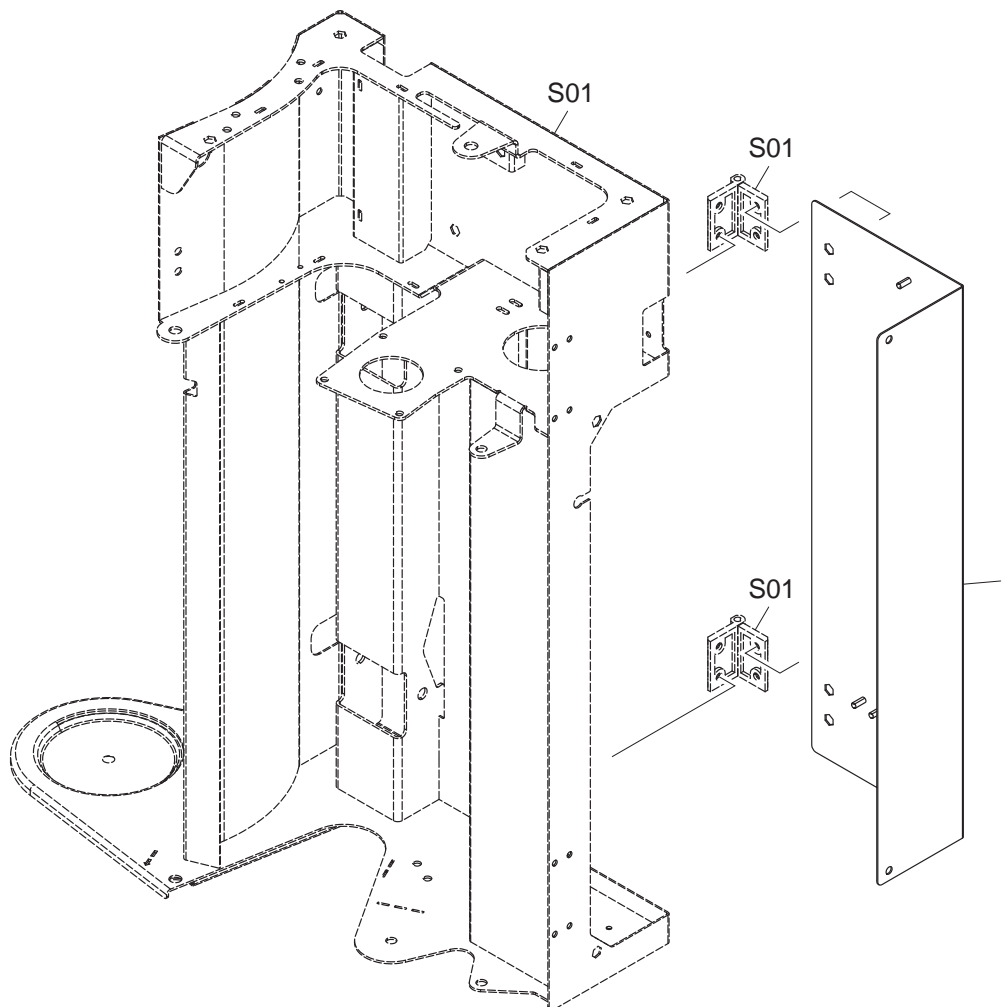

1 4940302716

PRESTIRO, P3GS
PRE-STRETCH, P3GS
PRE-ETIRAGE, P3GS
VORDEHNUNG, P3GS
PREESTIRADO, P3GS

S01	7371302128-01/04

3709306506

P3GS

7450306901 ■ 01/01