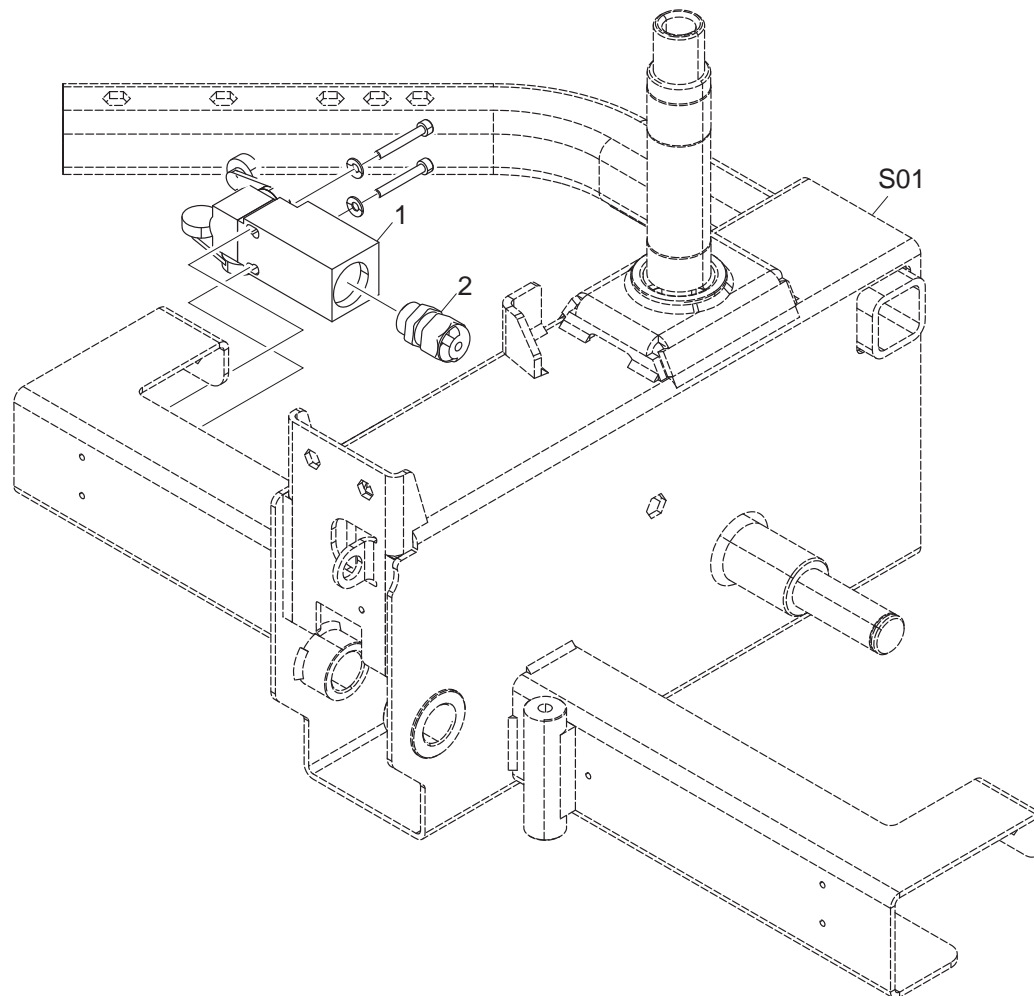

- 1 0001300989
- 2 0001304210

CAVO, SX
TABLE, SX
CABLE, SX
KABEL, SX
CABLE, SX

S01	7371302043-02/03

3709306506

SX

7450306916 ■ 01/01