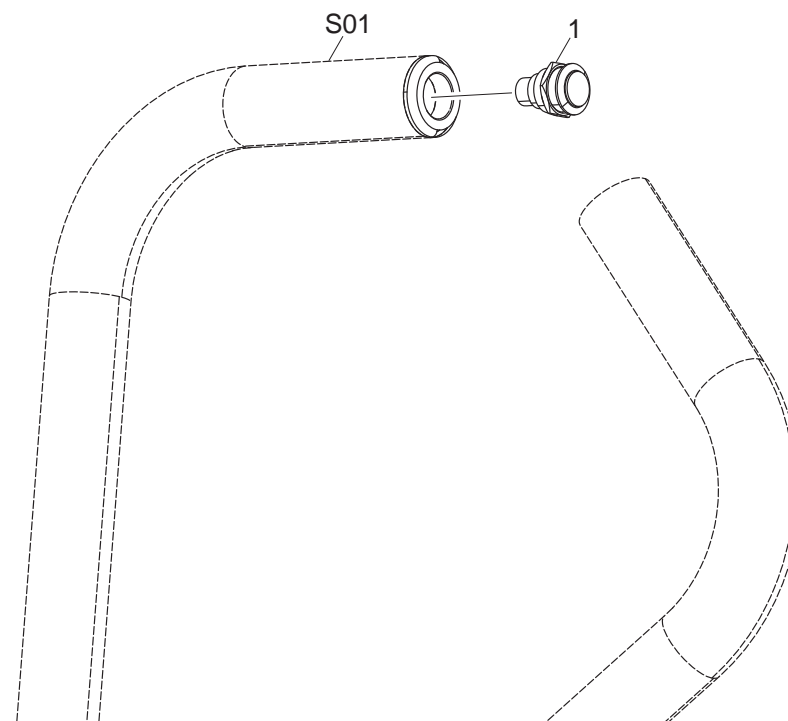

1 0620300020

CAVO (TIMONE)  
TABLE (STEERING WHEEL)  
CABLE (TIMON)  
KABEL (LENKER)  
CABLE (TIMON)

S01 7371302043-03/03

3709306506

7450306918 - 01/01

PAGINA LASCIATA INTENZIONALMENTE BIANCA  
PAGE INTENTIONALLY LEFT BLACK  
PAGE LAISSÉE VOLONTAIREMENT BLACHE  
SEITE ABSICHTLICH LEER GELASSEN  
PÁGINA DEJADA EN BLANCO DE PROPÓSITO