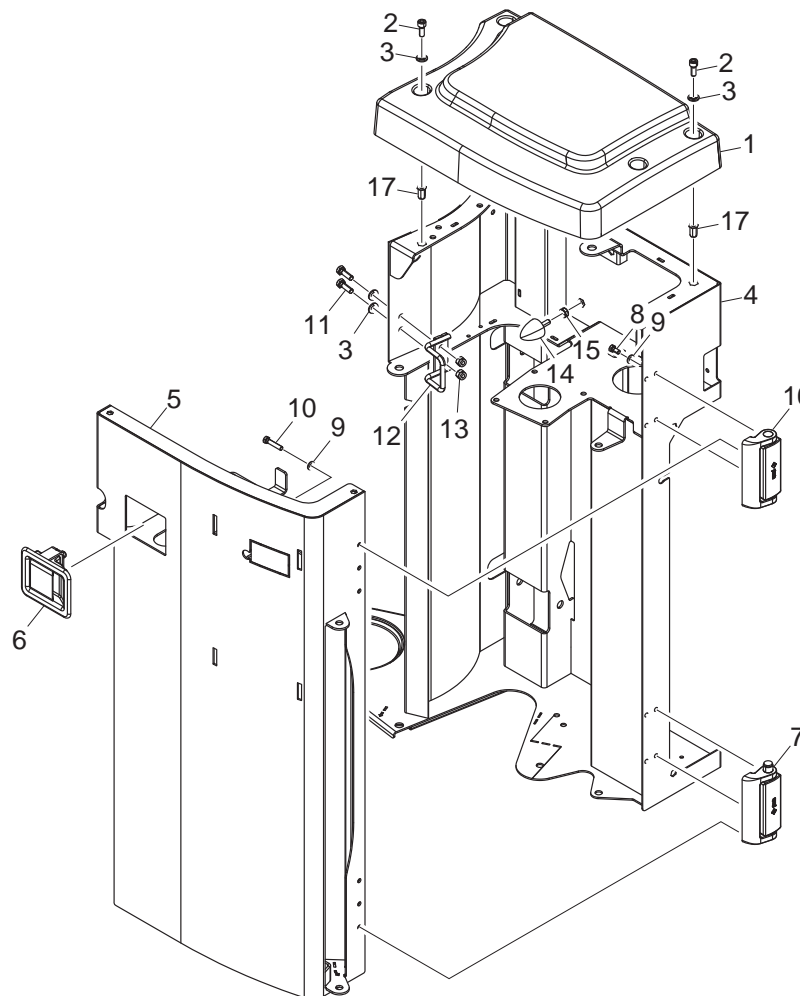

CARRELLO PORTABOBINA, PVS H=750 MM  
 REEL HOLDING CARRIAGE, PVS H=750 MM  
 CHARIOT PORTE-BOBINE, PVS H=750 MM  
 HUBSCHLITTEN, PVS H=750 MM  
 CARRO PORTABOBINA, PVS H=750 MM

3709306506

PVS H=750 MM

7371302129 ■ 01/04