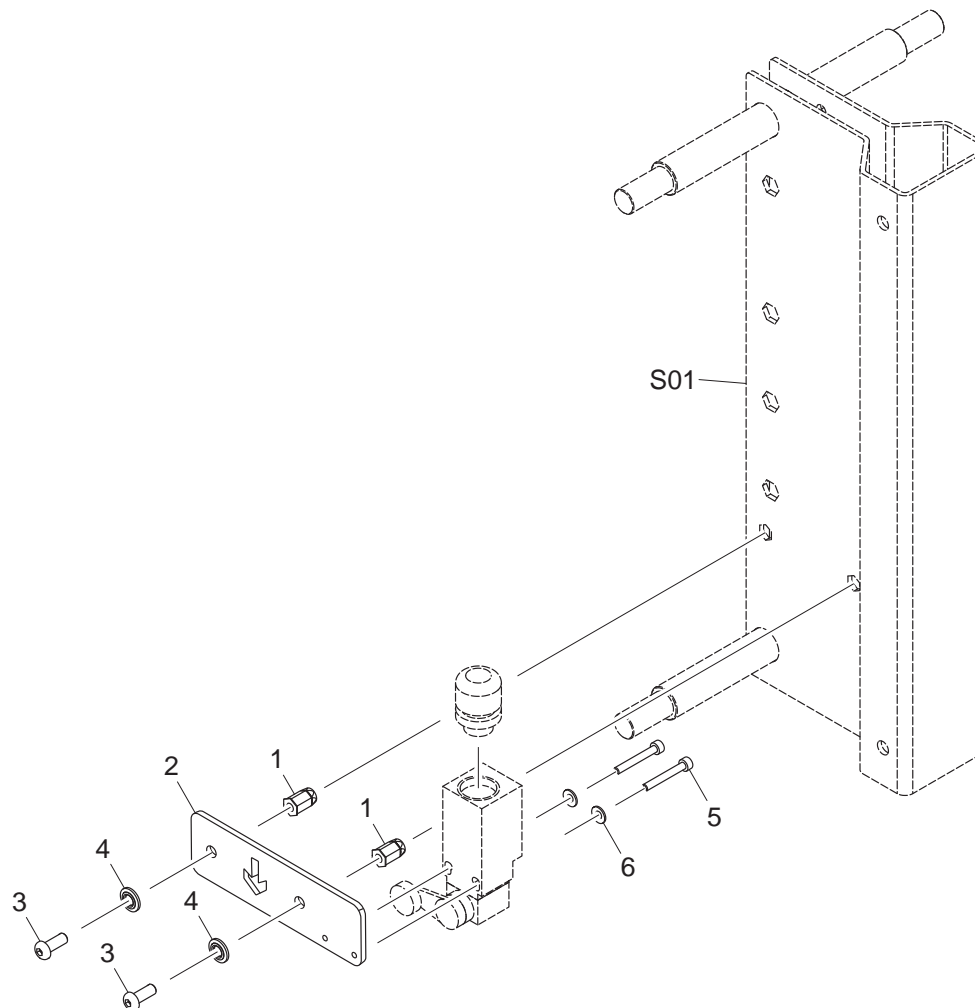

- 1 0000317043
- 2 5830300613
- 3 0000308271
- 4 00L0105507
- 5 0000309065
- 6 00L0105499

ALBERO DI SCORRIMENTO, H=2200 MM
SLIDE GUIDE MAST, H=2200 MM
ARBRE DE ROULEMENT, H=2200 MM
MAST, H=2200 MM
Ñ RBOR DE DESLIZAMIENTO, H=2200 MM

S01	7371301969-04/05

3709306506

H=2200 MM

7371301969 - 05/05