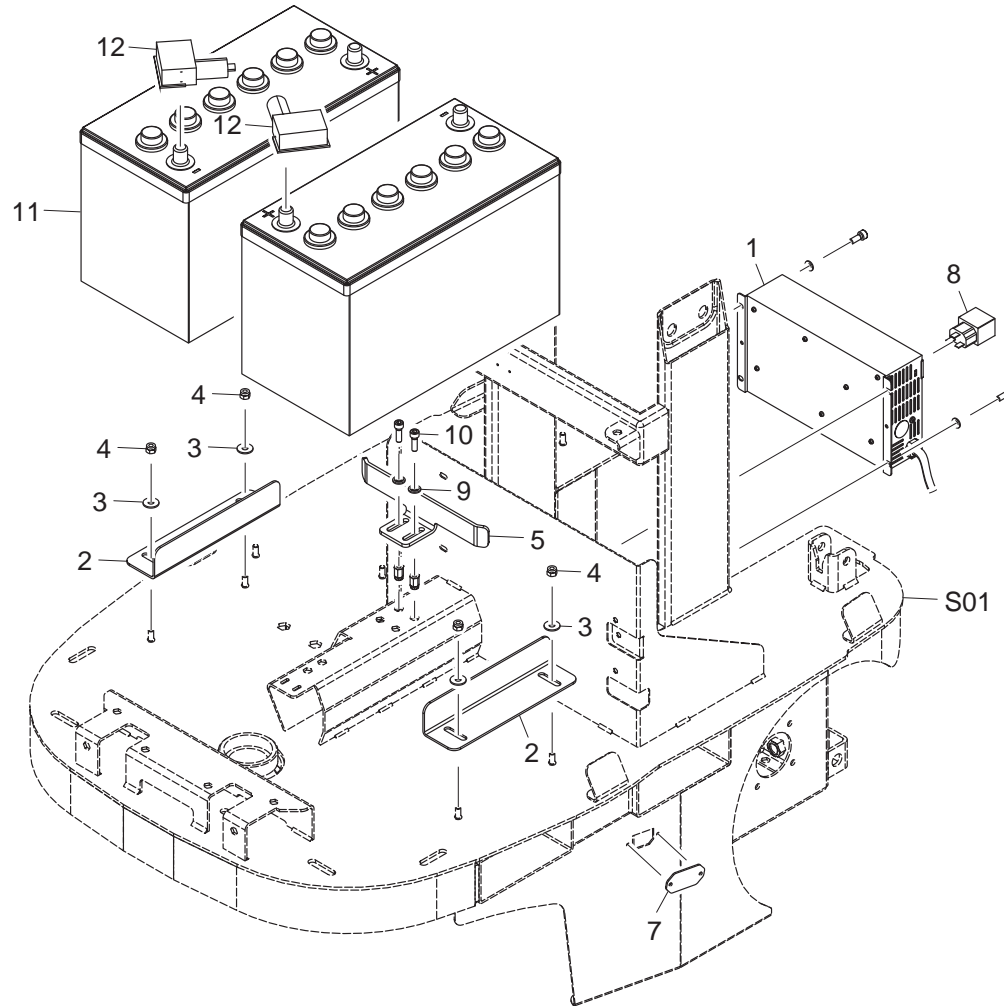

- 1 1760300055
- 2 4940302739
- 3 0000305182
- 4 0000301335
- 5 4940302740
- 6 5920300530
- 7 4940302820
- 8 00L0360017
- 9 00L0105507
- 10 0000309003
- 11 00L0605281
- 12 7450306799

BATERIA E CARICA BATERIA (PIOMBO)
BATTERY AND BATTERY CHARGER (LEAD)
BATTERIES SUPPLEMENTAIRES+PANIER+CHARGEUR (PLOMB)
BATTERIE+BATTERIENHALTER+BATTERIE LADEGERÄT (FÄHREN)
BATERIA SOPORTE Y CARGADOR DE BATERIA (PLOMO)

S01	7371301967-01/04

3709306506

7371302237 -01/04