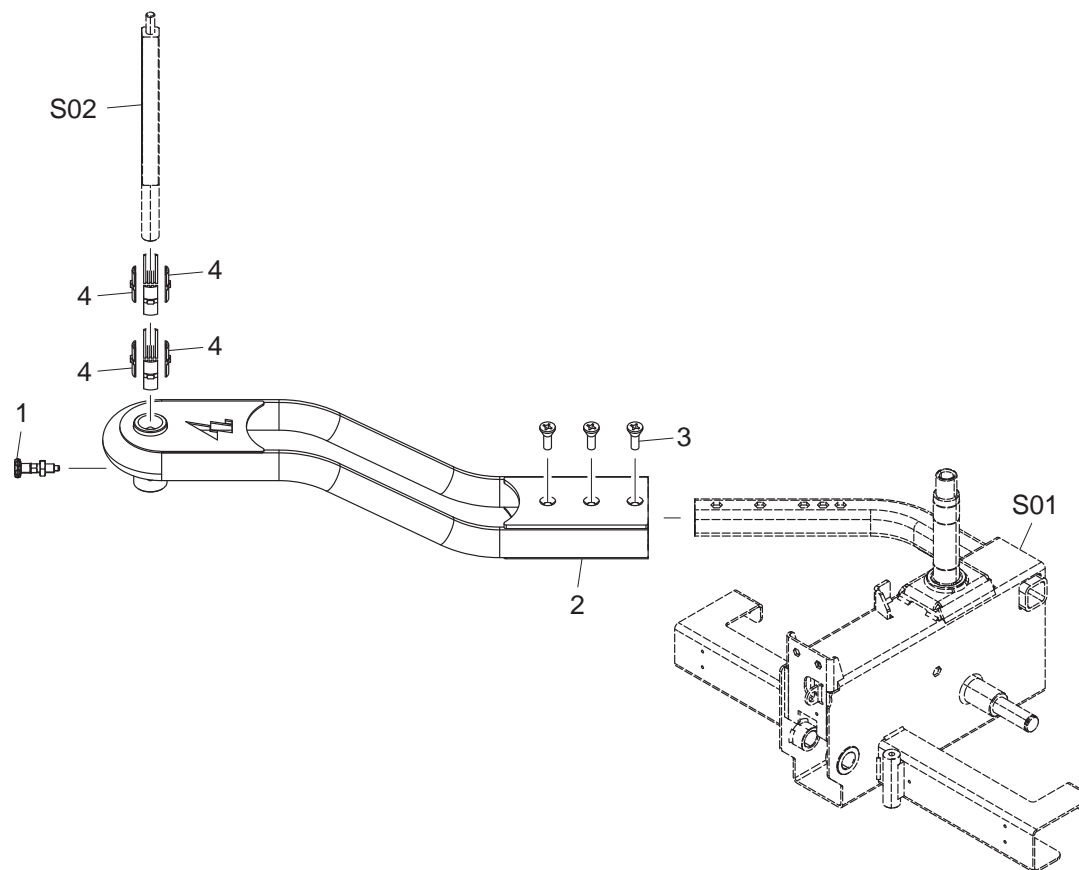

- 1 3230300005
- 2 3800300633
- 3 0000309514
- 4 0000639997

TASTATORE  
 GUIDING WHEEL  
 ROUE DU PALPEUR  
 TASTRAD  
 PALPADOR

S01	7371302043-02/03
S02	7371302212-02/05

**3709306506**

**7371302212 -01/05**