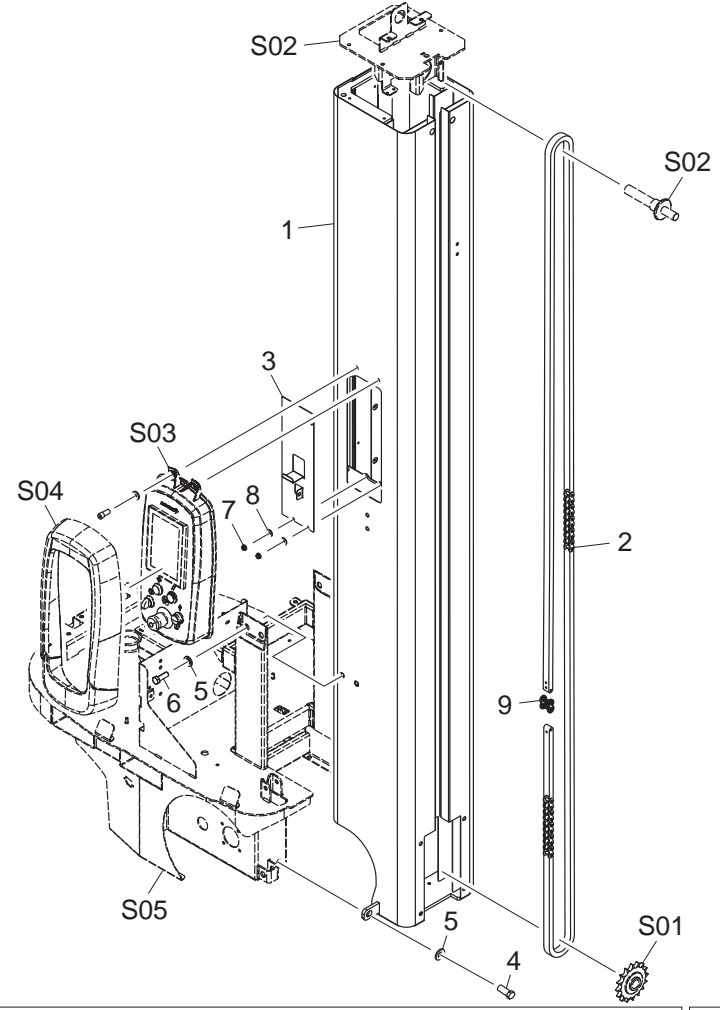

- 1 4820301169
- 2 0000602322
- 3 4940302656
- 4 0000308425
- 5 00L0105515
- 6 0000308423
- 7 0000301166
- 8 0000305182
- 9 0000602875
- 10 5920380006

ALBERO DI SCORRIMENTO, H=2400 MM
SLIDE GUIDE MAST, H=2400 MM
ARBRE DE ROULEMENT, H=2400 MM
MAST, H=2400 MM
Ñ RBOR DE DESLIZAMIENTO, H=2400 MM

S01	7371301970-03/05
S02	7371301970-02/05
S03	7450306911-01/01
S04	7371302208-01/02
S05	7371301967-01/04

3709306506

H=2400 MM

7371301970 -01/05