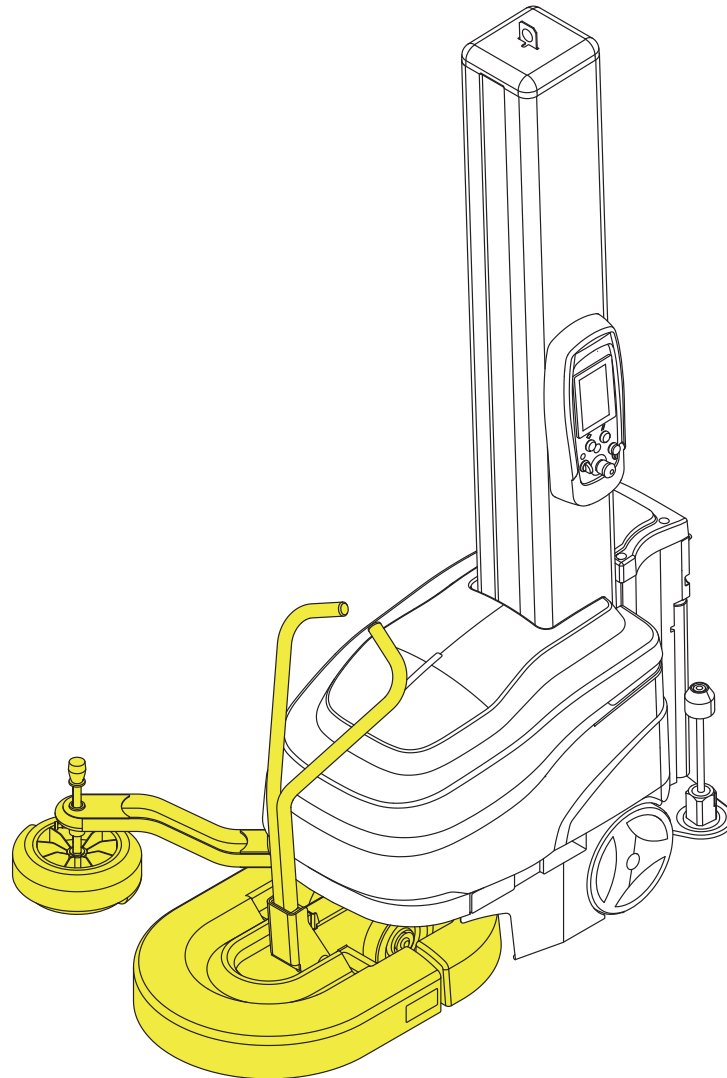

7371302043  
7371302212

04

TIMONE  
STEERING WHEEL  
TIMON  
LENKER  
TIMON

PAGINA LASCIATA INTENZIONALMENTE BIANCA  
PAGE INTENTIONALLY LEFT BLACK  
PAGE LAISSÉE VOLONTAIREMENT BLACHE  
SEITE ABSICHTLICH LEER GELASSEN  
PÁGINA DEJADA EN BLANCO DE PROPÓSITO