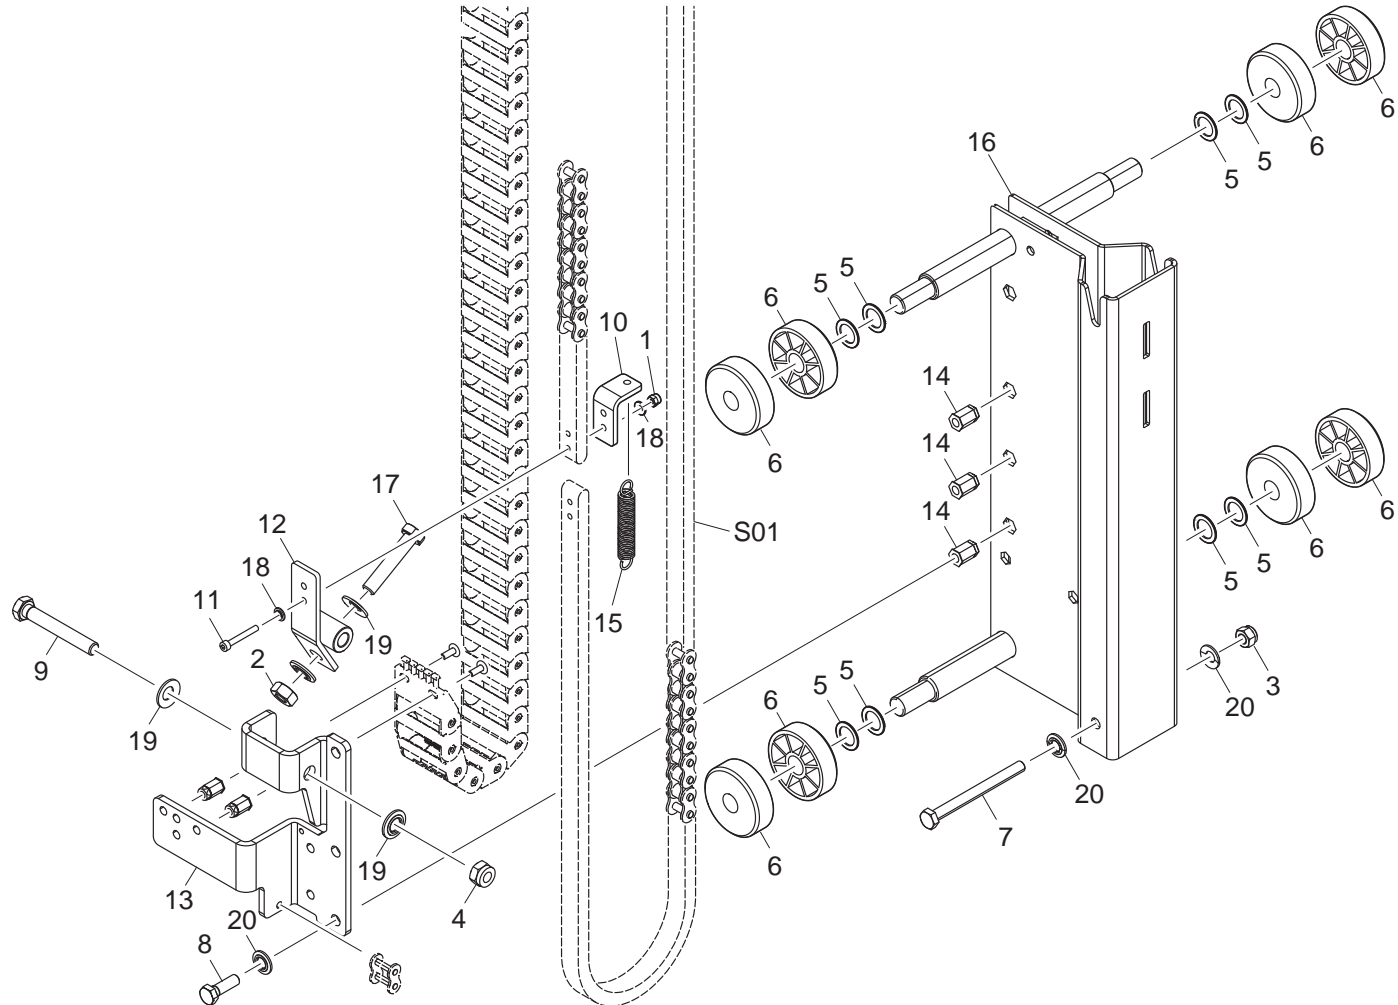

- 1 0000301064
- 2 0000301073
- 3 0000301303
- 4 0000301368
- 5 0000305086
- 6 2544300000
- 7 0000308315
- 8 0000308348
- 9 0000308383
- 10 5830300097
- 11 0000308065
- 12 4670300014
- 13 5830301871
- 14 0000317044
- 15 0000617045
- 16 6040301362
- 17 0000308387
- 18 00L0105499
- 19 00L0105513
- 20 00L0105511

ALBERO DI SCORRIMENTO, H=3100 MM - CARRIAGE H=750 MM

SLIDE GUIDE MAST, H=3100 MM - CARRIAGE H=750 MM

ARBRE DE ROULEMENT, H=3100 MM - CARRIAGE H=750 MM

MAST, H=3100 MM - CARRIAGE H=750 MM

Ã RBOR DE DESLIZAMIENTO, H=3100 MM - CARRIAGE H=750 MM

S01 7371302431-01/05

3709306506

H=3100 MM - CARRIAGE H=750 MM

7371302431 -04/05