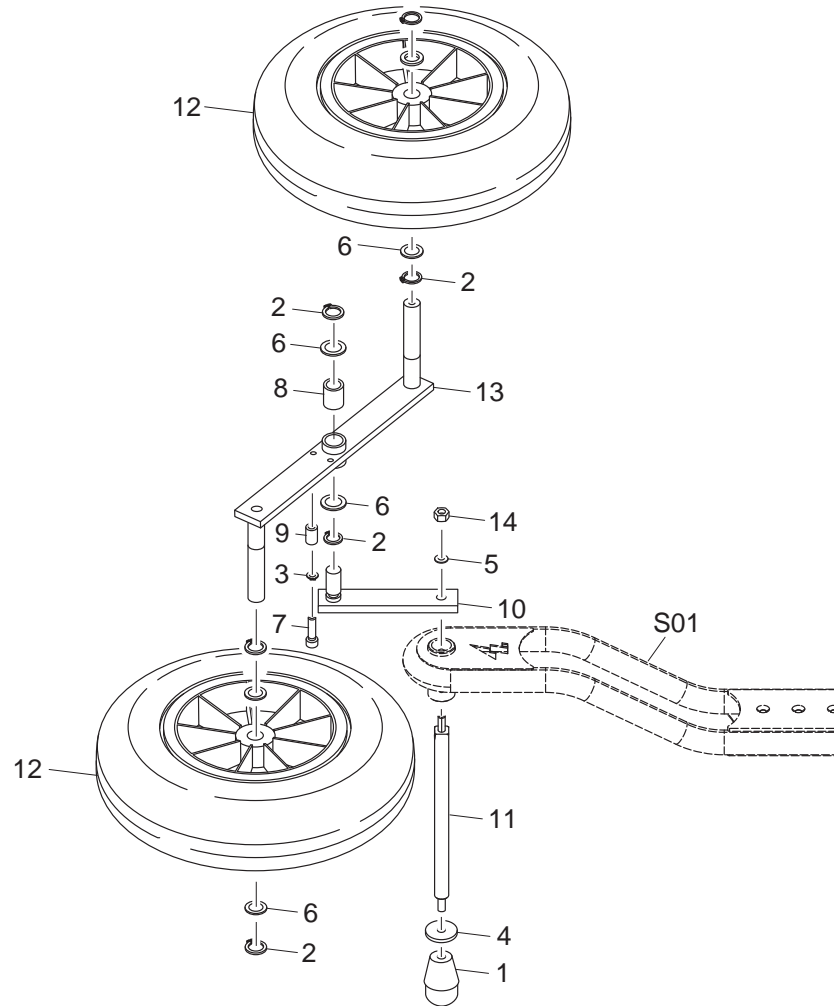

- 1 0000619817
- 2 0000644268
- 3 0000305257
- 4 0000305341
- 5 00L0105513
- 6 0000305142
- 7 0000309447
- 8 0380150540
- 9 0380300931
- 10 5890301476
- 11 3830300205
- 12 2544300030
- 13 3950300057
- 14 0000301368

TASTATORE
GUIDING WHEEL
ROUE DU PALPEUR
TASTRAD
PALPADOR

S01 7371302212-01/05

3709306506

D=405 MM

7371302212 -05/05