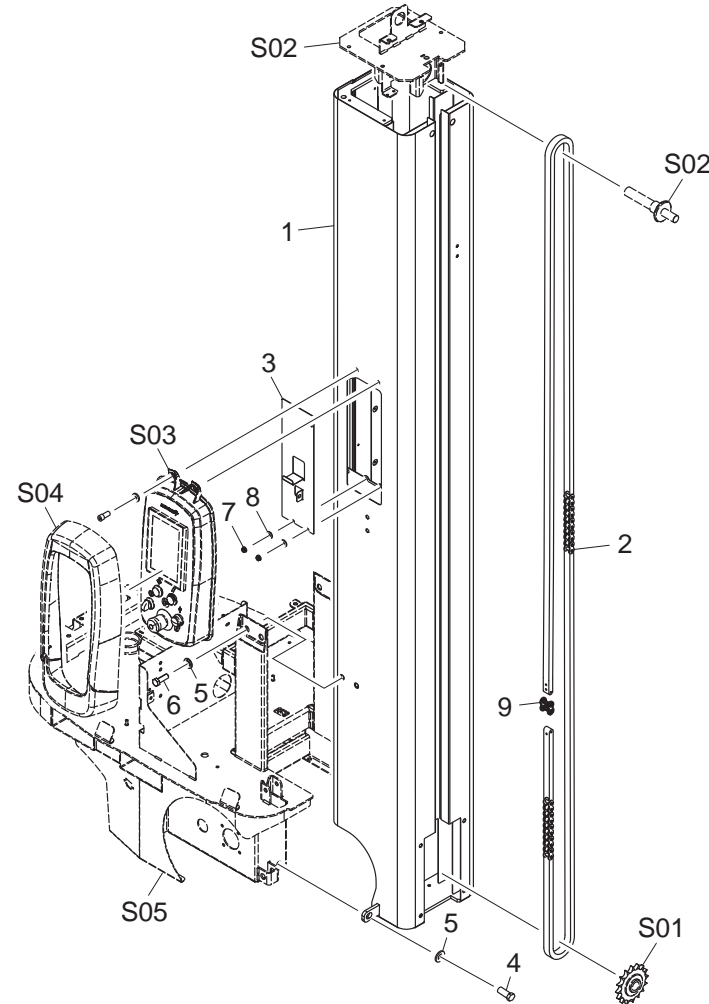

- 1 4820301169
- 2 0000602322
- 3 4940302656
- 4 0000308425
- 5 00L0105515
- 6 0000308423
- 7 0000301166
- 8 0000305182
- 9 0000602875
- 10 5920380006

ALBERO DI SCORRIMENTO, H=2800 MM - CARRIAGE H=750 MM

SLIDE GUIDE MAST, H=2800 MM - CARRIAGE H=750 MM

ARBRE DE ROULEMENT, H=2800 MM - CARRIAGE H=750 MM

MAST, H=2800 MM - CARRIAGE H=750 MM

Á RBOR DE DESLIZAMIENTO, H=2800 MM - CARRIAGE H=750 MM

S01	7371302430-03/05
S02	7371302430-02/05
S03	7450306911-01/01
S04	7371302208-01/02
S05	7371301967-01/04

3709306506

H=2800 MM - CARRIAGE H=750 MM

7371302430 -01/05