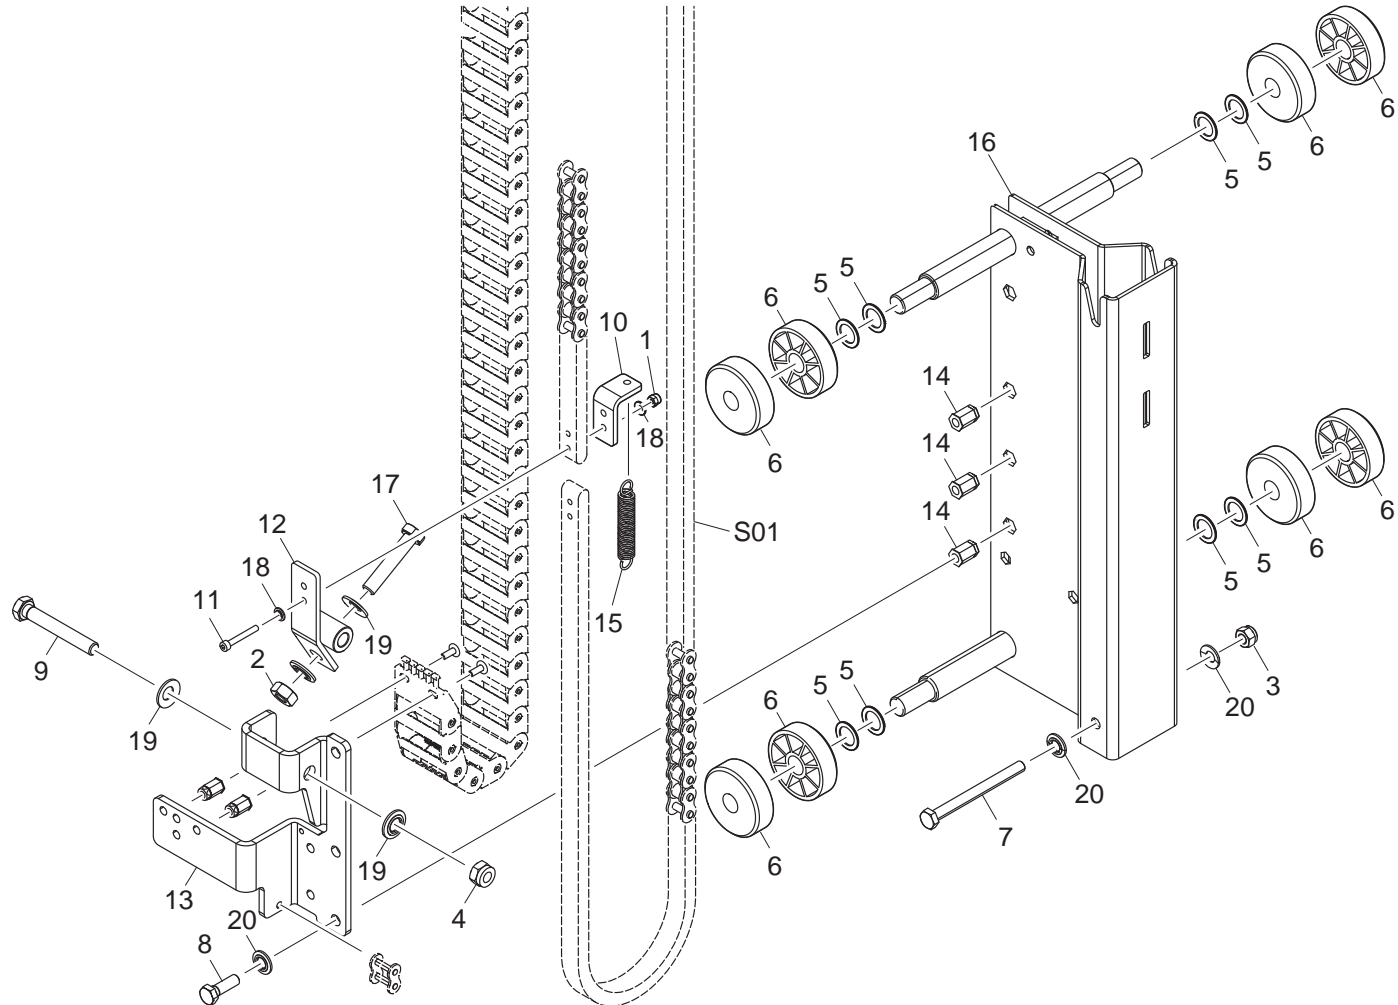

- 1 0000301064
- 2 0000301073
- 3 0000301303
- 4 0000301368
- 5 0000305086
- 6 2544300000
- 7 0000308315
- 8 0000308348
- 9 0000308383
- 10 5830300097
- 11 0000308065
- 12 4670300014
- 13 5830301871
- 14 0000317044
- 15 0000617045
- 16 6040301362
- 17 0000308387
- 18 00L0105499
- 19 00L0105513
- 20 00L0105511

ALBERO DI SCORRIMENTO, H=2400 MM - CARRIAGE H=750 MM

SLIDE GUIDE MAST, H=2400 MM - CARRIAGE H=750 MM

ARBRE DE ROULEMENT, H=2400 MM - CARRIAGE H=750 MM

MAST, H=2400 MM - CARRIAGE H=750 MM

Ã RBOR DE DESLIZAMIENTO, H=2400 MM - CARRIAGE H=750 MM

S01 7371302429-01/05

3709306506

H=2400 MM - CARRIAGE H=750 MM

7371302429 -04/05