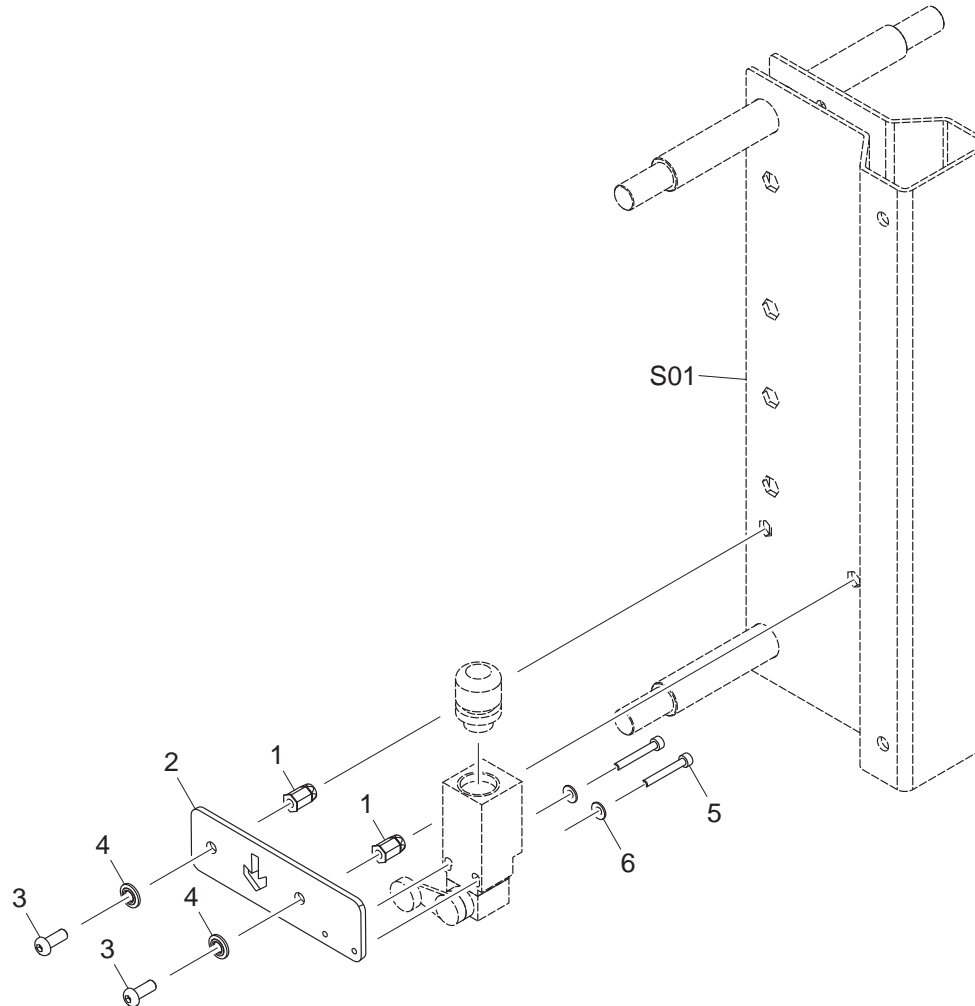

- 1 0000317043
- 2 5830300613
- 3 0000308271
- 4 00L0105507
- 5 0000309065
- 6 00L0105499

ALBERO DI SCORRIMENTO, H=2400 MM - CARRIAGE H=750 MM

SLIDE GUIDE MAST, H=2400 MM - CARRIAGE H=750 MM

ARBRE DE ROULEMENT, H=2400 MM - CARRIAGE H=750 MM

MAST, H=2400 MM - CARRIAGE H=750 MM

Ã RBOR DE DESLIZAMIENTO, H=2400 MM - CARRIAGE H=750 MM

S01 7371302429-04/05

3709306506

H=2400 MM - CARRIAGE H=750 MM

7371302429 - 05/05