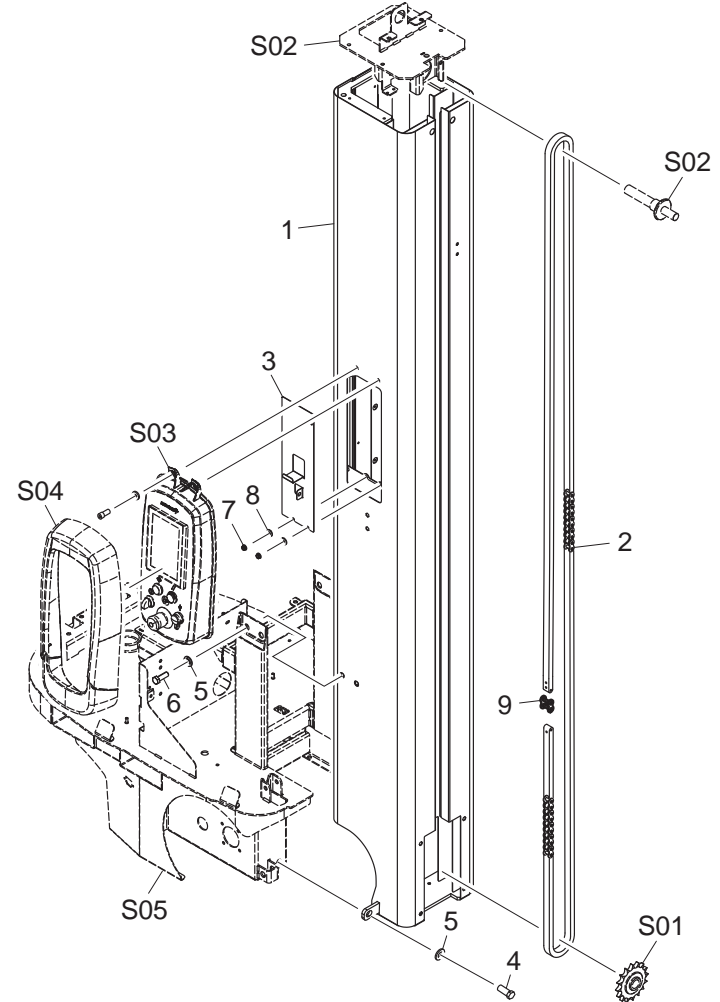

- 1 4820301168
- 2 0000602443
- 3 4940302656
- 4 0000308425
- 5 00L0105515
- 6 0000308423
- 7 0000301166
- 8 0000305182
- 9 0000602875
- 10 5920380006

ALBERO DI SCORRIMENTO, H=2200 MM
SLIDE GUIDE MAST, H=2200 MM
ARBRE DE ROULEMENT, H=2200 MM
MAST, H=2200 MM
Ã RBOR DE DESLIZAMIENTO, H=2200 MM

S01	7371301969-03/05
S02	7371301969-02/05
S03	7450306911-01/01
S04	7371302208-01/02
S05	7371301967-01/04

3709306506

H=2200 MM

7371301969 -01/05