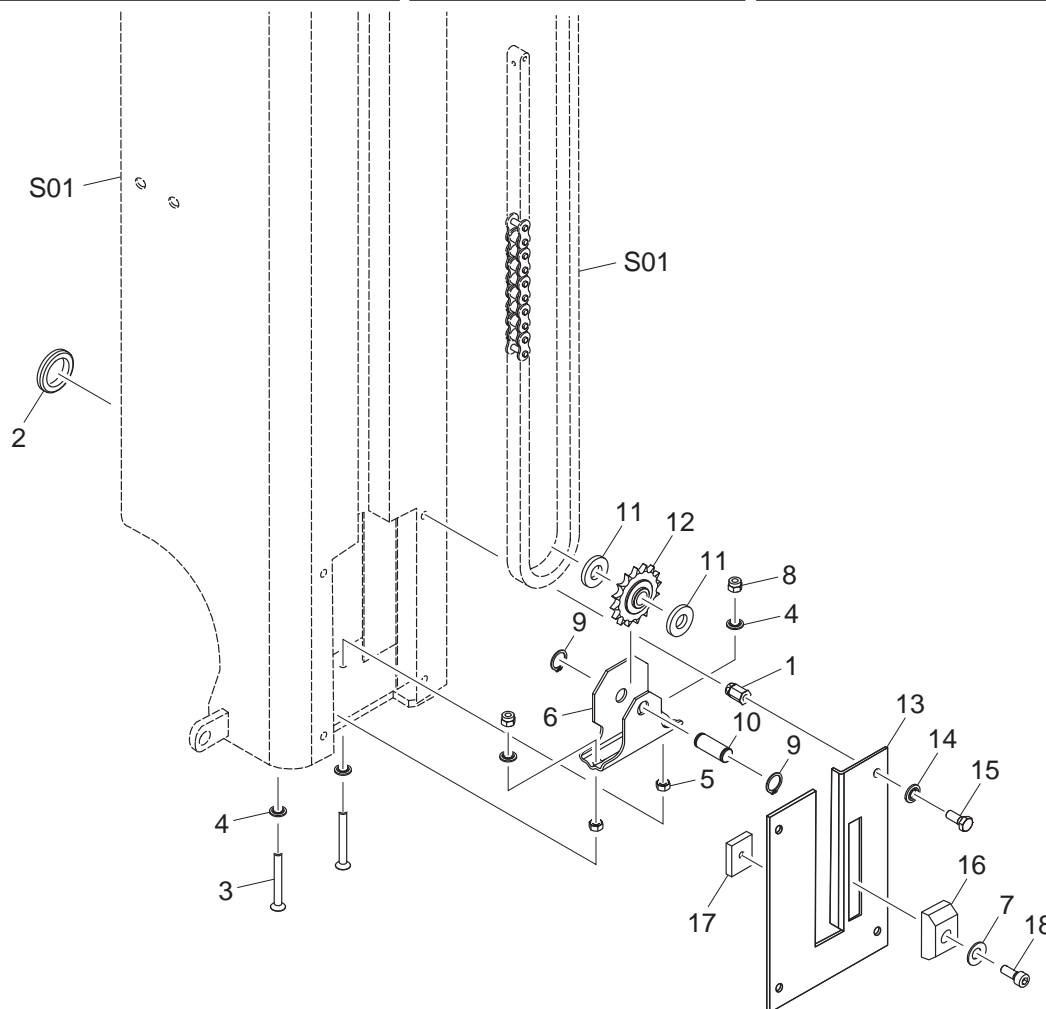

ALBERO DI SCORRIMENTO, H=2200 MM  
 SLIDE GUIDE MAST, H=2200 MM  
 ARBRE DE ROULEMENT, H=2200 MM  
 MAST, H=2200 MM  
 Ñ RBOR DE DESLIZAMIENTO, H=2200 MM

S01	7371301969-01/05

**3709306506**

**H=2200 MM**