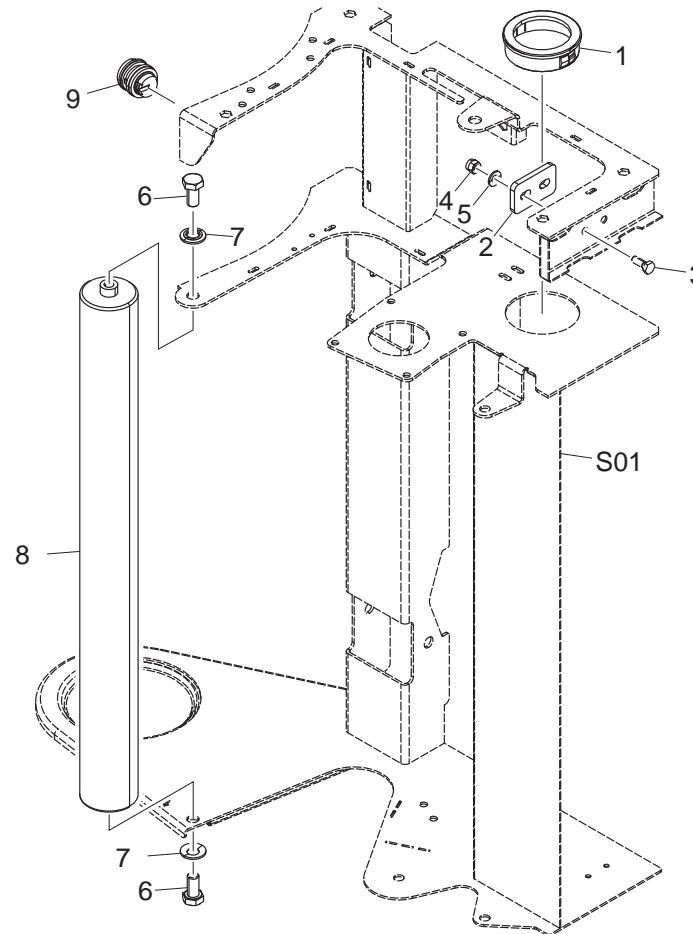

- 1 000625473
- 2 5340300399
- 3 0000308271
- 4 0000301335
- 5 00L0105507
- 6 0000308499
- 7 00L0105513
- 8 00L0608405
- 9 0001300762

CARRELLO PORTABOBINA, PVS H=750 MM
REEL HOLDING CARRIAGE, PVS H=750 MM
CHARIOT PORTE-BOBINE, PVS H=750 MM
HUBSCHLITTEN, PVS H=750 MM
CARRO PORTABOBINA, PVS H=750 MM

S01 7371301230-01/01
☐
☐
☐
☐

3709306506

PVS H=750 MM

7371302129 ■ 04/04