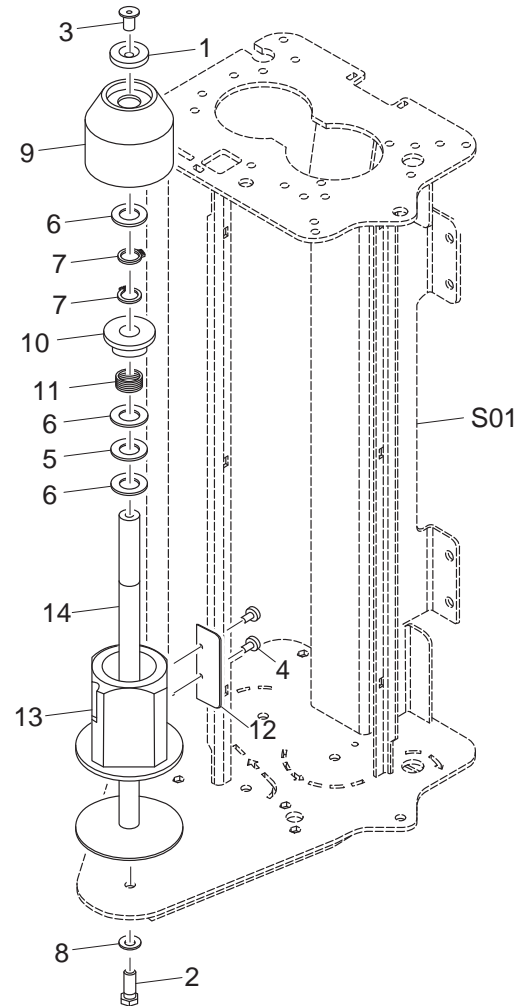

PORTABOBINA, D=50 MM  
 REEL HOLDING, D=50 MM  
 PORTE-BOBINE, D=50 MM  
 FOLIENHALTER, D=50 MM  
 PORTABOBINA, D=50 MM

S01 7371301767-01/03

3709306506

7370307890 ■ 01/01

PAGINA LASCIATA INTENZIONALMENTE BIANCA  
PAGE INTENTIONALLY LEFT BLACK  
PAGE LAISSÉE VOLONTAIREMENT BLACHE  
SEITE ABSICHTLICH LEER GELASSEN  
PÁGINA DEJADA EN BLANCO DE PROPÓSITO