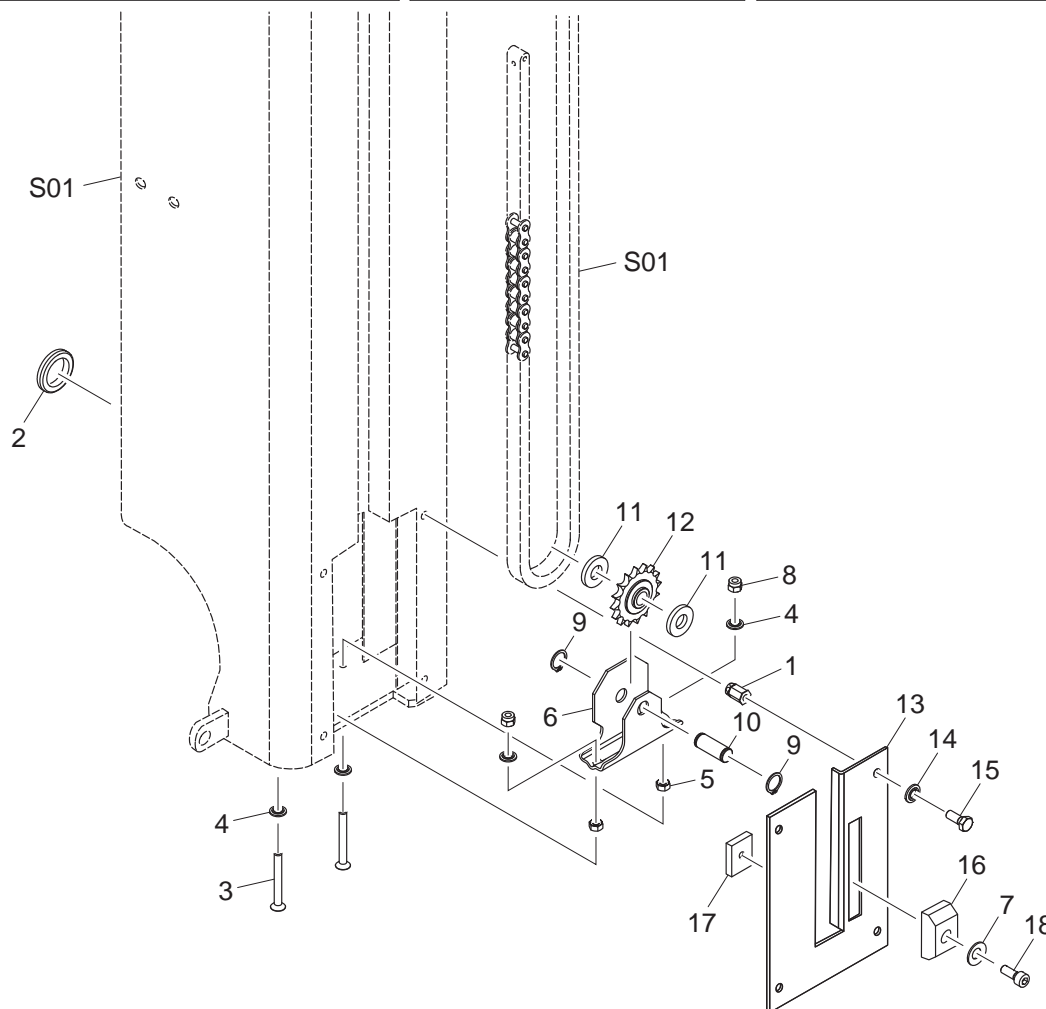

ALBERO DI SCORRIMENTO, H=2800 MM  
 SLIDE GUIDE MAST, H=2800 MM  
 ARBRE DE ROULEMENT, H=2800 MM  
 MAST, H=2800 MM  
 Ñ RBOR DE DESLIZAMIENTO, H=2800 MM

S01	7371301971-01/05

**3709306506**

**H=2800 MM**