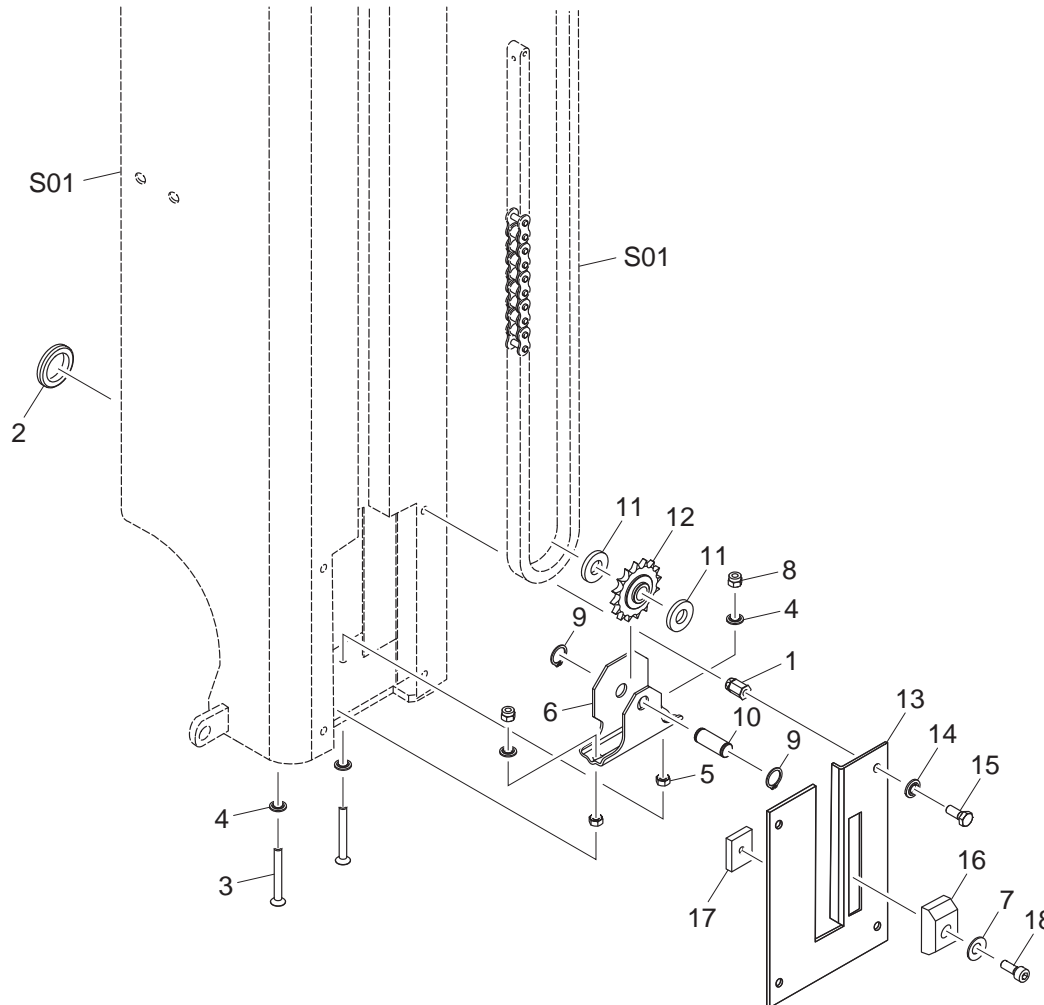

- 1 0000317043
- 2 0000625473
- 3 00L0013356
- 4 00L0105511
- 5 0000301072
- 6 6160300074
- 7 0000305257
- 8 0000301303
- 9 0000644264
- 10 5270301122
- 11 0000305432
- 12 0000618160
- 13 4940301173
- 14 00L0105507
- 15 0000308271
- 16 4100300010
- 17 5340300296
- 18 0000309246

ALBERO DI SCORRIMENTO, H=3100 MM - CARRIAGE H=750 MM
SLIDE GUIDE MAST, H=3100 MM - CARRIAGE H=750 MM
ARBRE DE ROULEMENT, H=3100 MM - CARRIAGE H=750 MM
MAST, H=3100 MM - CARRIAGE H=750 MM
Ã RBOR DE DESLIZAMIENTO, H=3100 MM - CARRIAGE H=750 MM

S01	7371302431-01/05

3709306506

H=3100 MM - CARRIAGE H=750 MM

7371302431 - 03/05