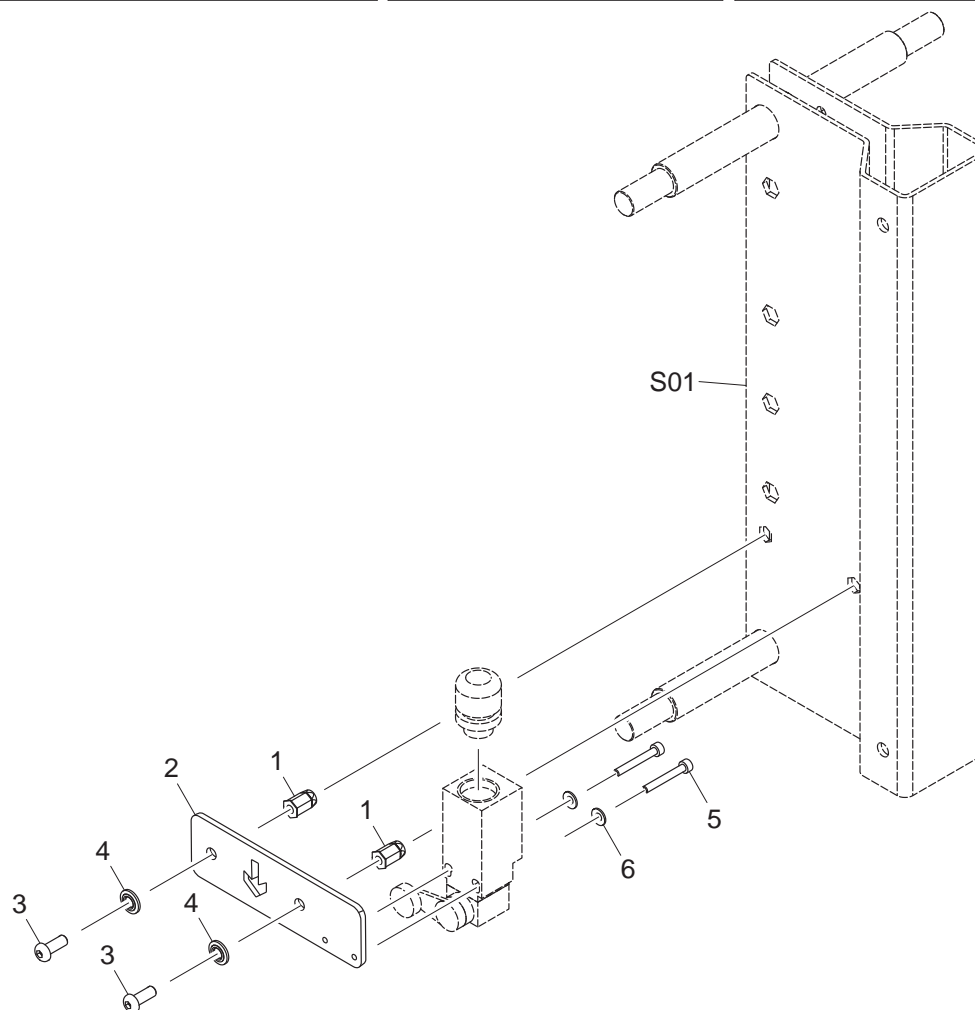

- 1 0000317043
- 2 5830300613
- 3 0000308271
- 4 00L0105507
- 5 0000309065
- 6 00L0105499

ALBERO DI SCORRIMENTO, H=2400 MM
SLIDE GUIDE MAST, H=2400 MM
ARBRE DE ROULEMENT, H=2400 MM
MAST, H=2400 MM
Ñ RBOR DE DESLIZAMIENTO, H=2400 MM

S01	7371301970-04/05

3709306506

H=2400 MM

7371301970 -05/05