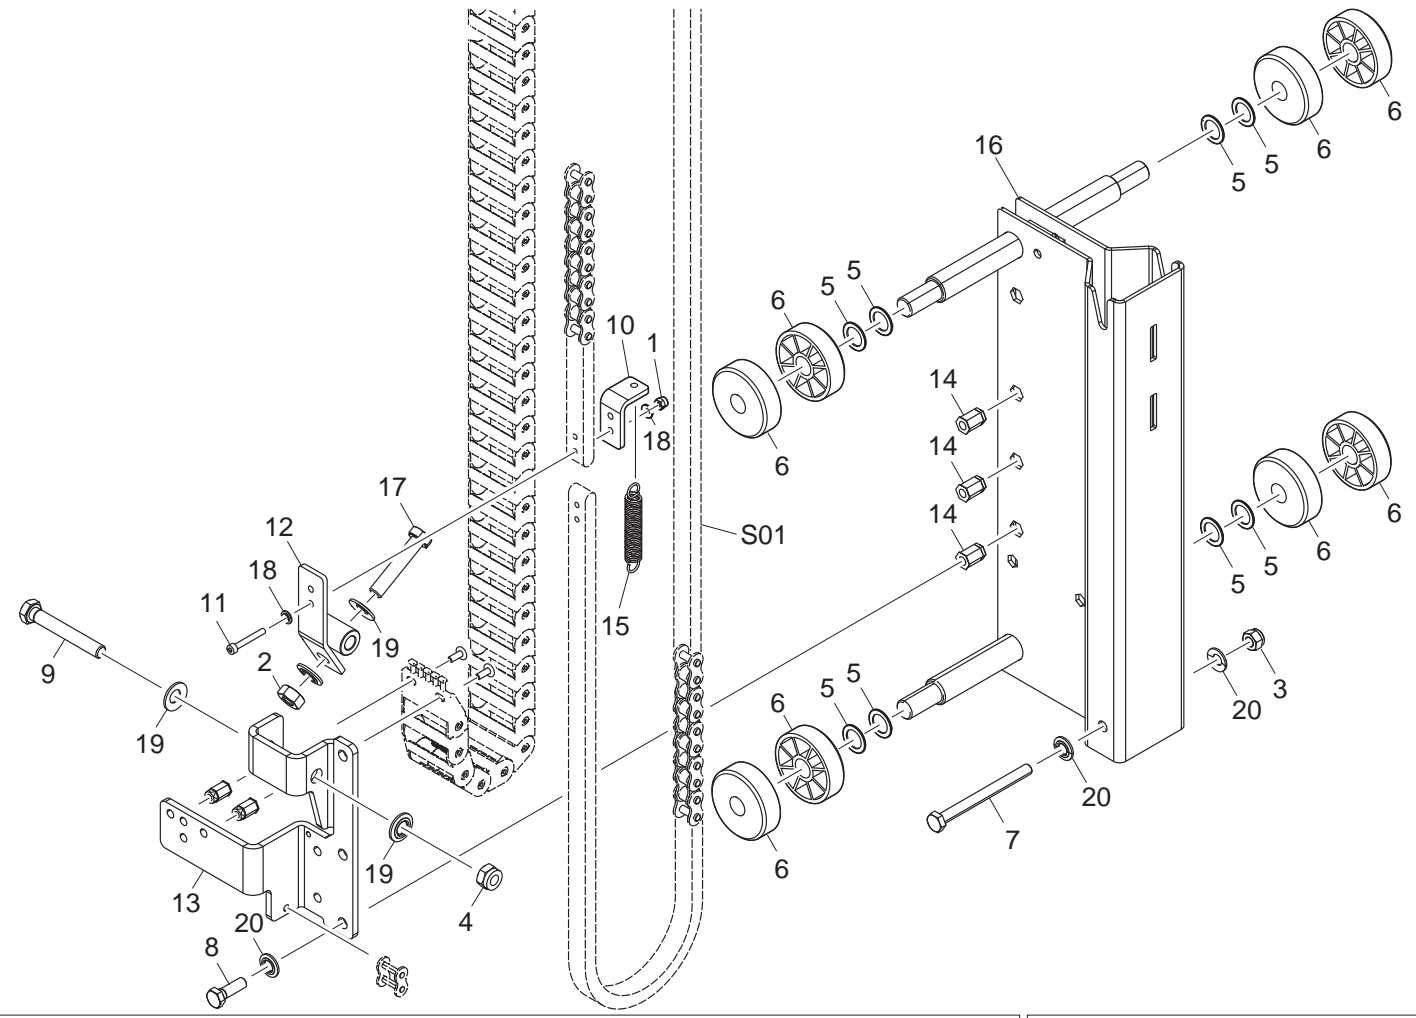

ALBERO DI SCORRIMENTO, H=3000 MM  
 SLIDE GUIDE MAST, H=3000 MM  
 ARBRE DE ROULEMENT, H=3000 MM  
 MAST, H=3000 MM  
 Ñ RBOR DE DESLIZAMIENTO, H=3000 MM

S01 7371301972-01/05

3709306506

H=3000 MM

7371301972 -04/05