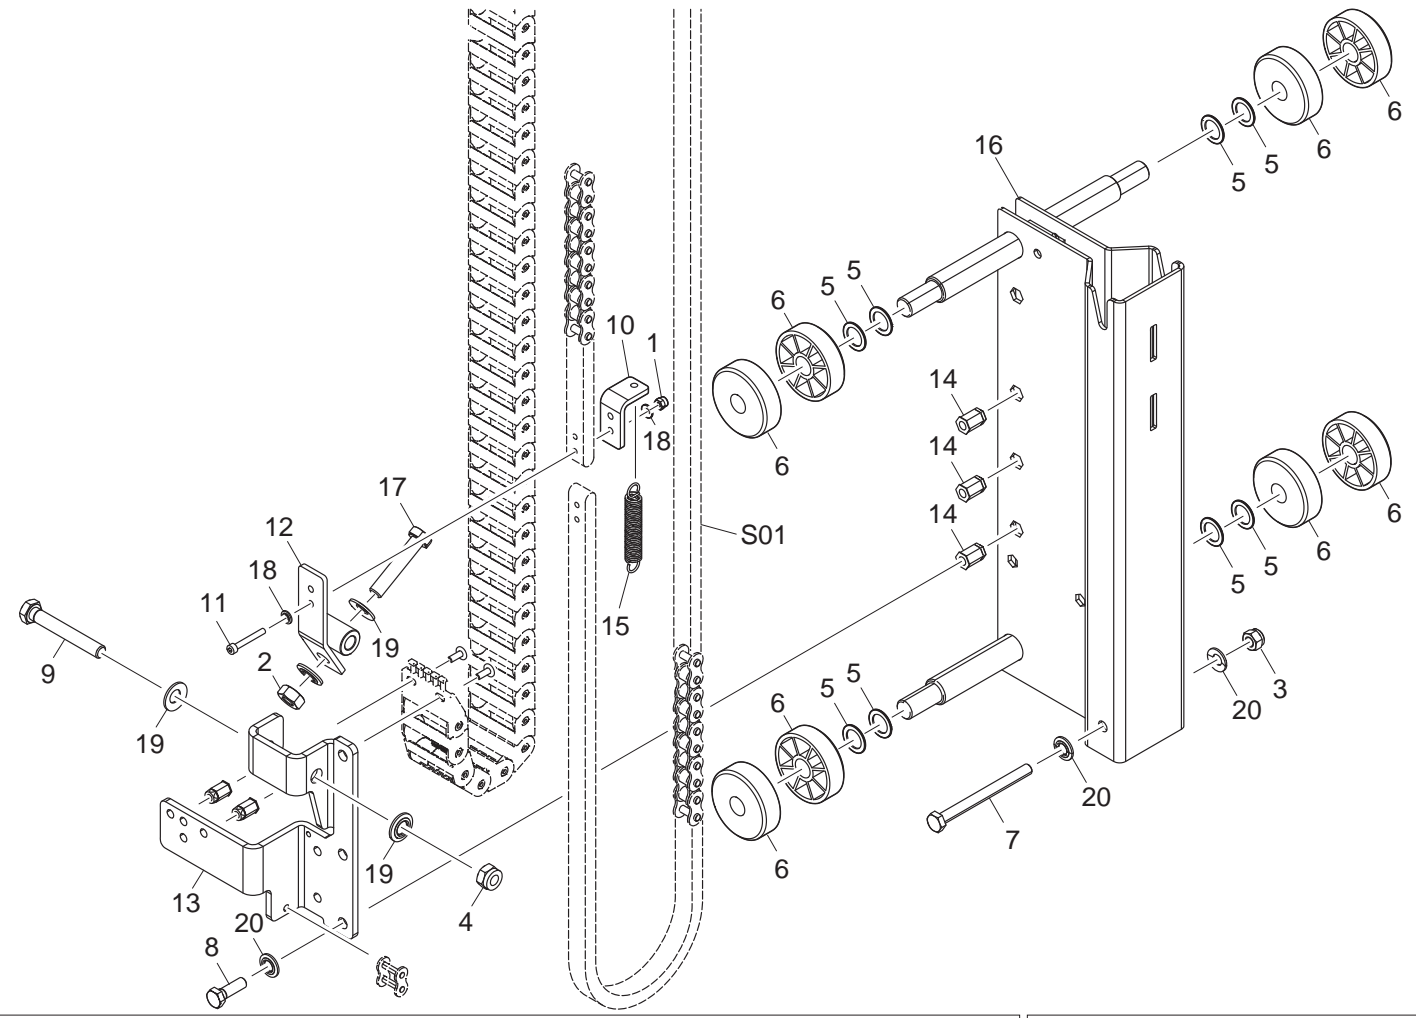

ALBERO DI SCORRIMENTO, H=2400 MM  
 SLIDE GUIDE MAST, H=2400 MM  
 ARBRE DE ROULEMENT, H=2400 MM  
 MAST, H=2400 MM  
 Ñ RBOR DE DESLIZAMIENTO, H=2400 MM

S01	7371301970-01/05

**3709306506**

**H=2400 MM**