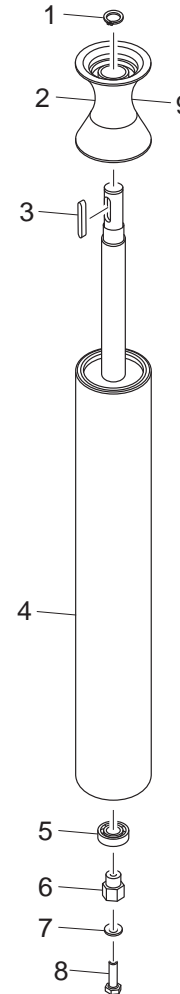

- 1 0000644273
- 2 4040300007
- 3 0000645048
- 4 5650300672
- 5 0000606040
- 6 5270300725
- 7 00L0105511
- 8 0000308272
- 9 4040300203

CARRELLO PORTABOBINA, FR
REEL HOLDING CARRIAGE, FR
CHARIOT PORTE-BOBINE, FR
HUBSCHLITTEN, FR
CARRO PORTABOBINA, FR

3709306506

FR - cod. 9 only R-CONNECT

7371301768 ■ 02/02