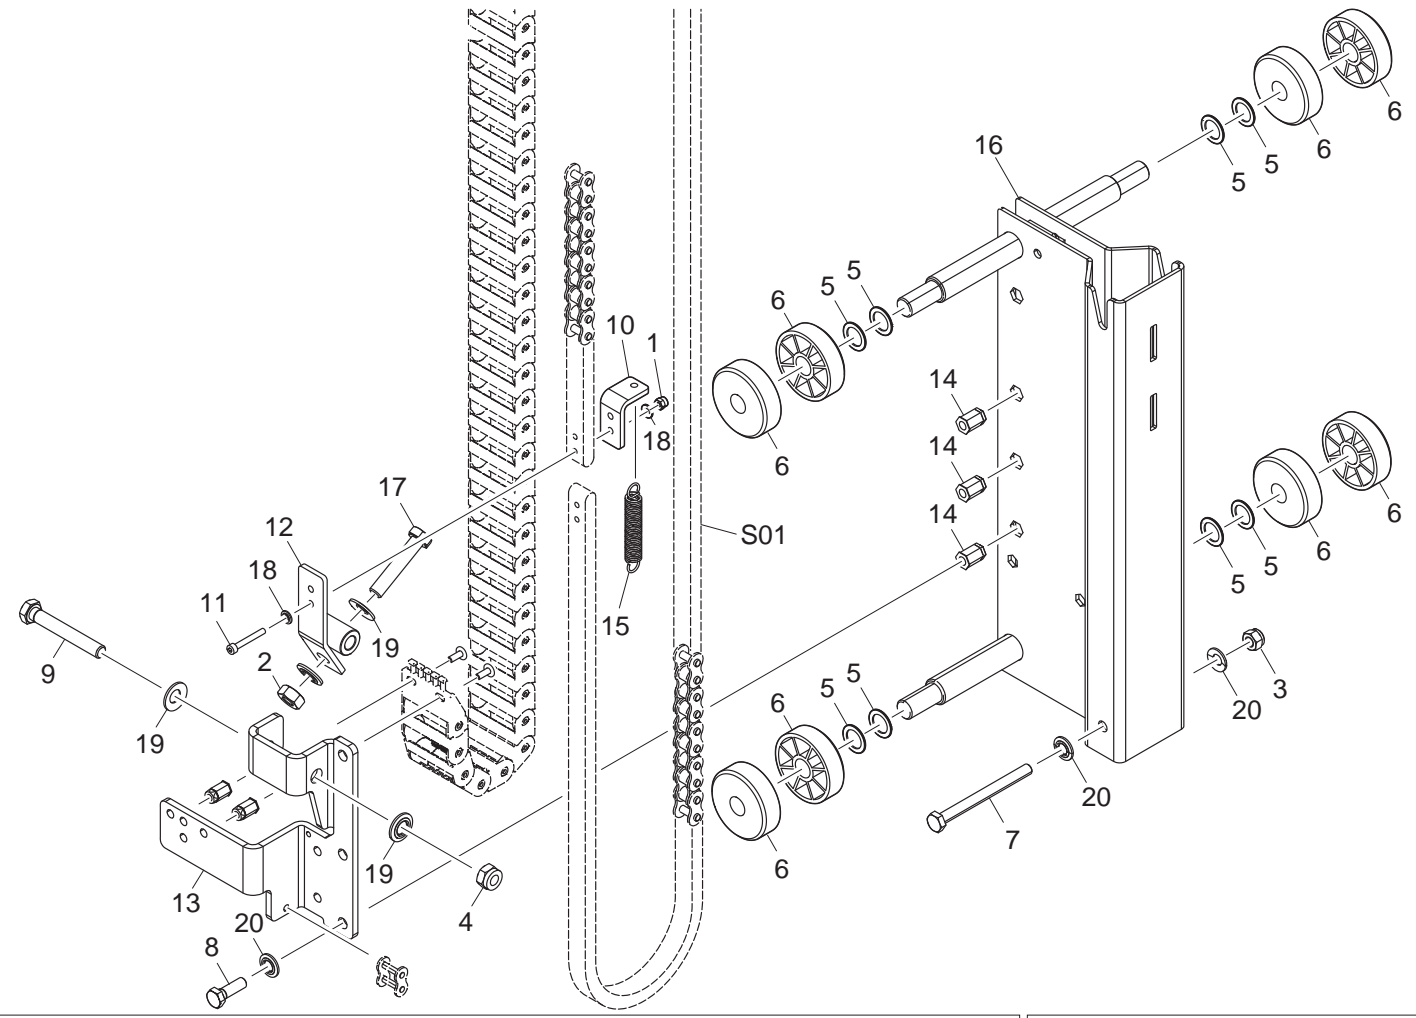

ALBERO DI SCORRIMENTO, H=2800 MM  
 SLIDE GUIDE MAST, H=2800 MM  
 ARBRE DE ROULEMENT, H=2800 MM  
 MAST, H=2800 MM  
 Ñ RBOR DE DESLIZAMIENTO, H=2800 MM

S01	7371301971-01/05

**3709306506**

**H=2800 MM**