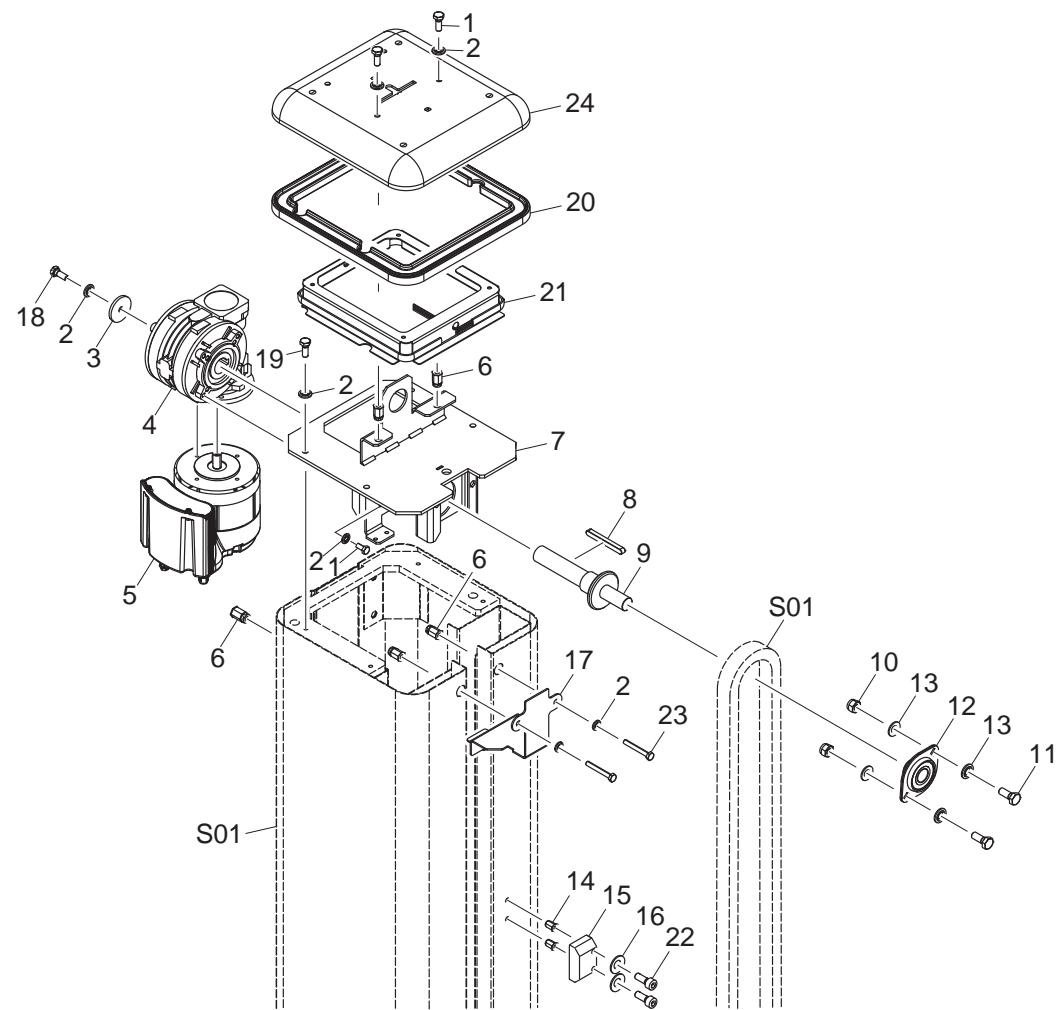

- 1 0000308203
- 2 00L0105507
- 3 0000305184
- 4 2751300033
- 5 2210300068
- 6 0000317043
- 7 5890301365
- 8 0000645110
- 9 3740300566
- 10 0000301072
- 11 0000308272
- 12 0000613239
- 13 00L0105511
- 14 0000317062
- 15 0380180120
- 16 0000305156
- 17 5560300761
- 18 0000308271
- 19 0000308273
- 20 7450306879
- 21 5210300530
- 22 0000309062
- 23 0000308225
- 24 4350301840

ALBERO DI SCORRIMENTO, H=3000 MM
SLIDE GUIDE MAST, H=3000 MM
ARBRE DE ROULEMENT, H=3000 MM
MAST, H=3000 MM
Ñ RBOR DE DESLIZAMIENTO, H=3000 MM

S01 7371301972-01/05
☐
☐
☐
☐

ROBOPAC

3709306506

H=3000 MM

7371301972 -02/05