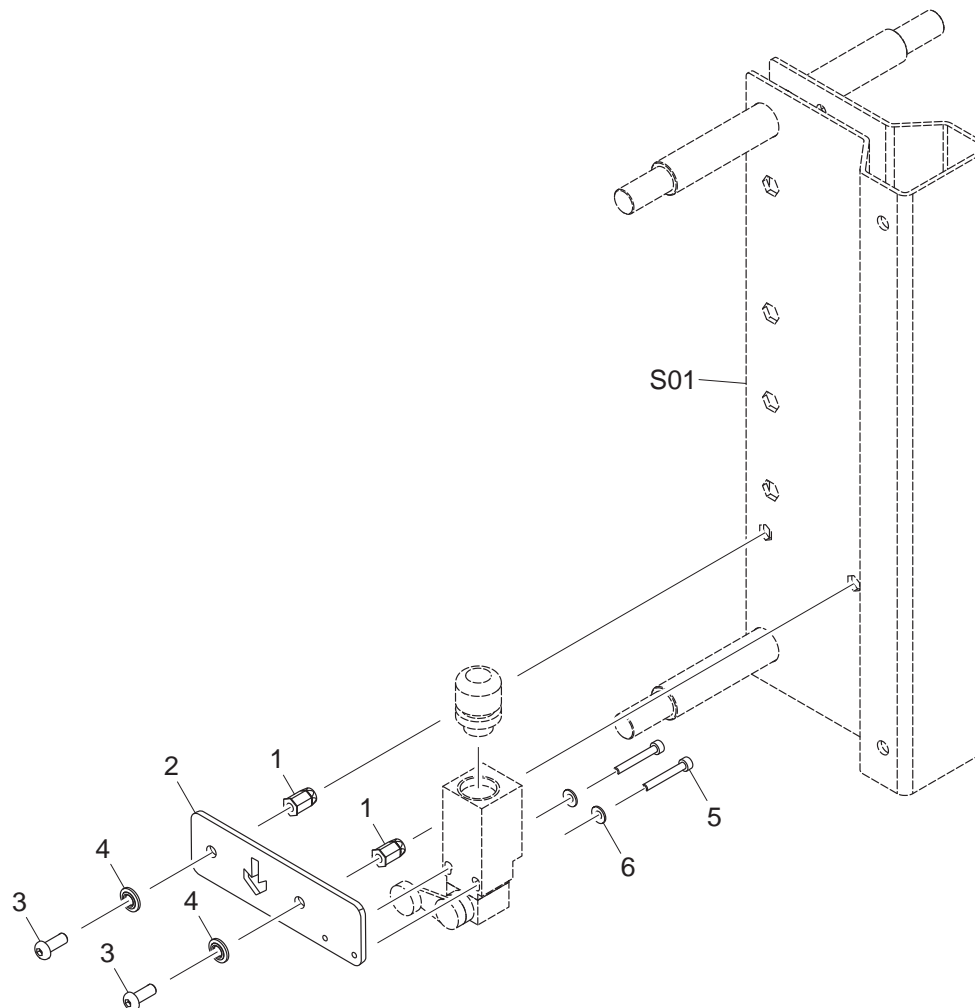

- 1 0000317043
- 2 5830300613
- 3 0000308271
- 4 00L0105507
- 5 0000309065
- 6 00L0105499

ALBERO DI SCORRIMENTO, H=3000 MM
SLIDE GUIDE MAST, H=3000 MM
ARBRE DE ROULEMENT, H=3000 MM
MAST, H=3000 MM
Ñ RBOR DE DESLIZAMIENTO, H=3000 MM

S01 7371301972-04/05
☐
☐
☐
☐
☐

3709306506

H=3000 MM

7371301972 -05/05