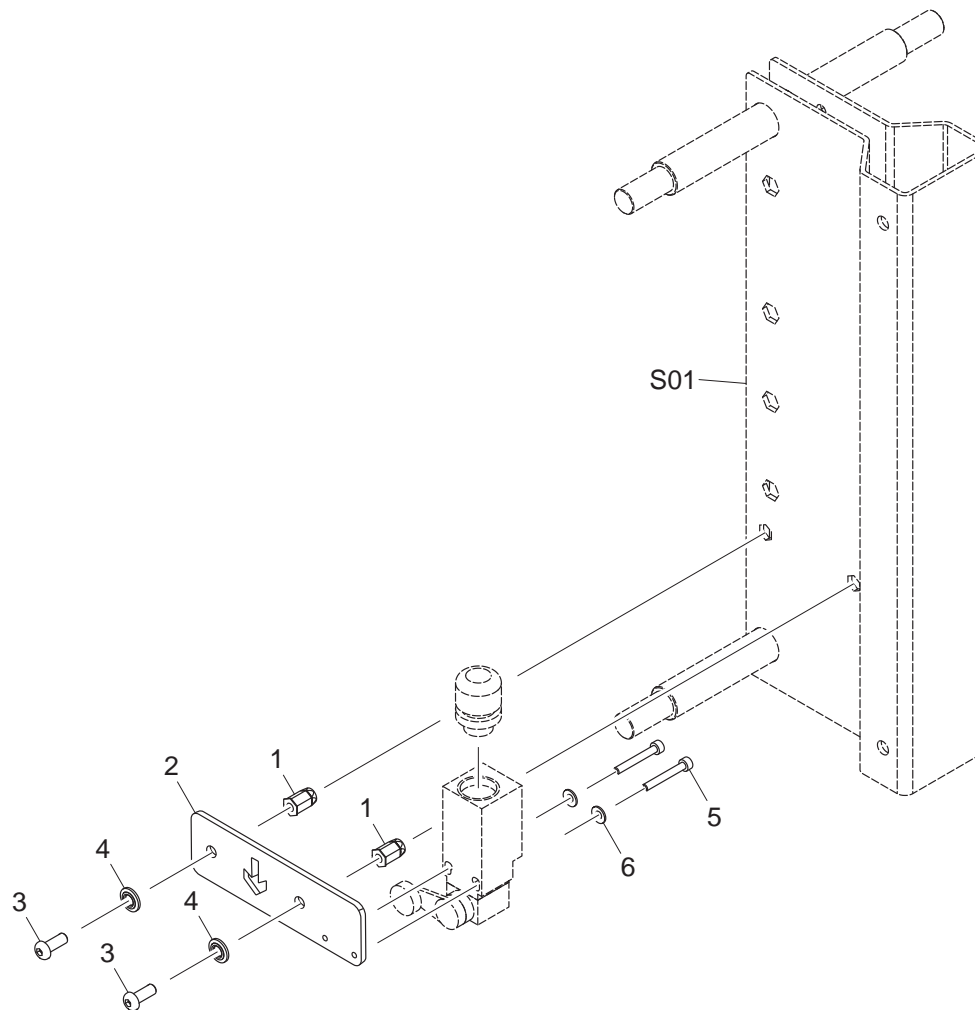

- 1 0000317043
- 2 5830300613
- 3 0000308271
- 4 00L0105507
- 5 0000309065
- 6 00L0105499

ALBERO DI SCORRIMENTO, H=2800 MM
SLIDE GUIDE MAST, H=2800 MM
ARBRE DE ROULEMENT, H=2800 MM
MAST, H=2800 MM
Ñ RBOR DE DESLIZAMIENTO, H=2800 MM

S01	7371301971-04/05

3709306506

H=2800 MM

7371301971 -05/05