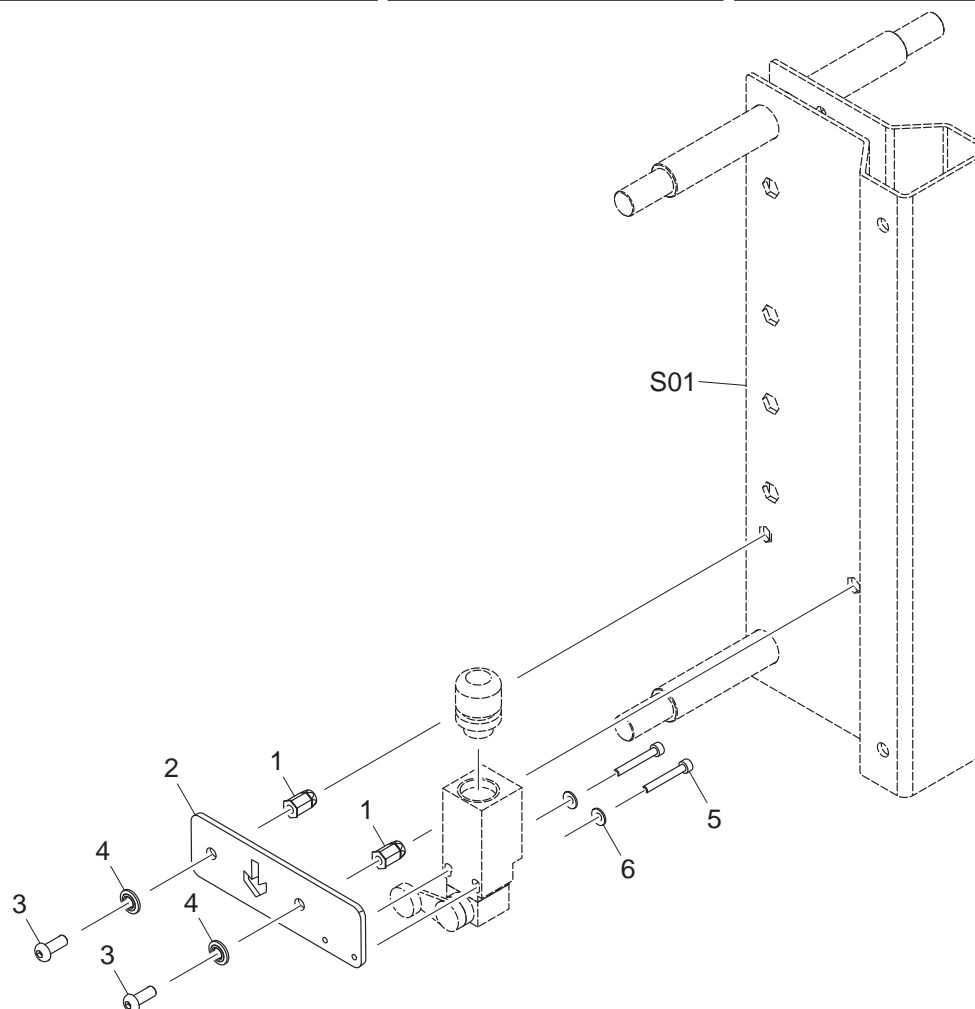

- 1 0000317043
- 2 5830300613
- 3 0000308271
- 4 00L0105507
- 5 0000309065
- 6 00L0105499

ALBERO DI SCORRIMENTO, H=2800 MM - CARRIAGE H=750 MM
SLIDE GUIDE MAST, H=2800 MM - CARRIAGE H=750 MM
ARBRE DE ROULEMENT, H=2800 MM - CARRIAGE H=750 MM
MAST, H=2800 MM - CARRIAGE H=750 MM
Ñ RBOR DE DESLIZAMIENTO, H=2800 MM - CARRIAGE H=750 MM

S01	7371302430-04/05

3709306506

H=2800 MM - CARRIAGE H=750 MM

7371302430 - 05/05