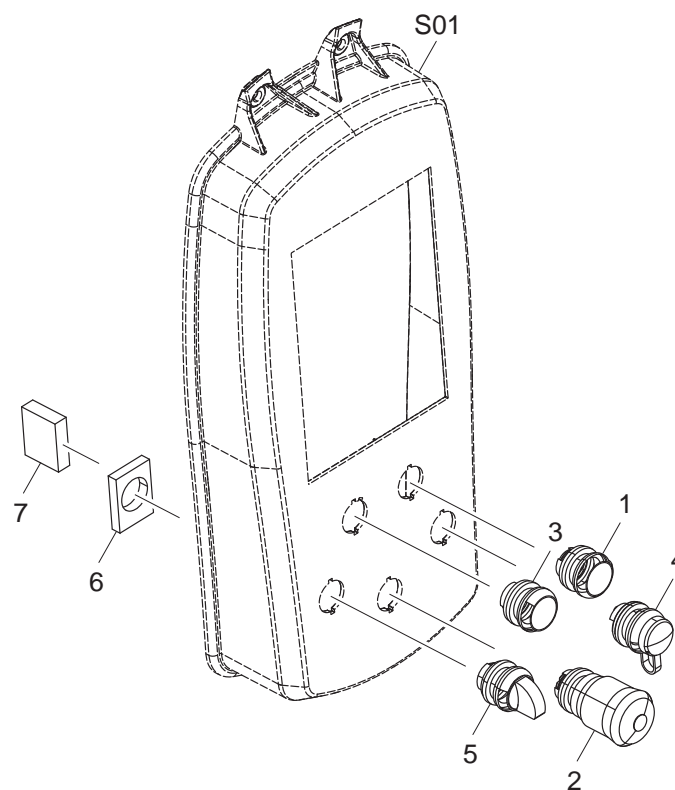

- 1 0001300696
- 2 0001300005
- 3 0001307116
- 4 00L0503446
- 5 0001310758
- 6 0001300700
- 7 0001300024

HMI (COMPONENTI)
HMI (COMPONENTS)
HMI (COMPOSANTS)
HMI (KOMPONENTE)
HMI (COMPONENTES)

S01 7450306911-01/01
☐
☐
☐
☐
☐

3709306506

7470306242 -01/01