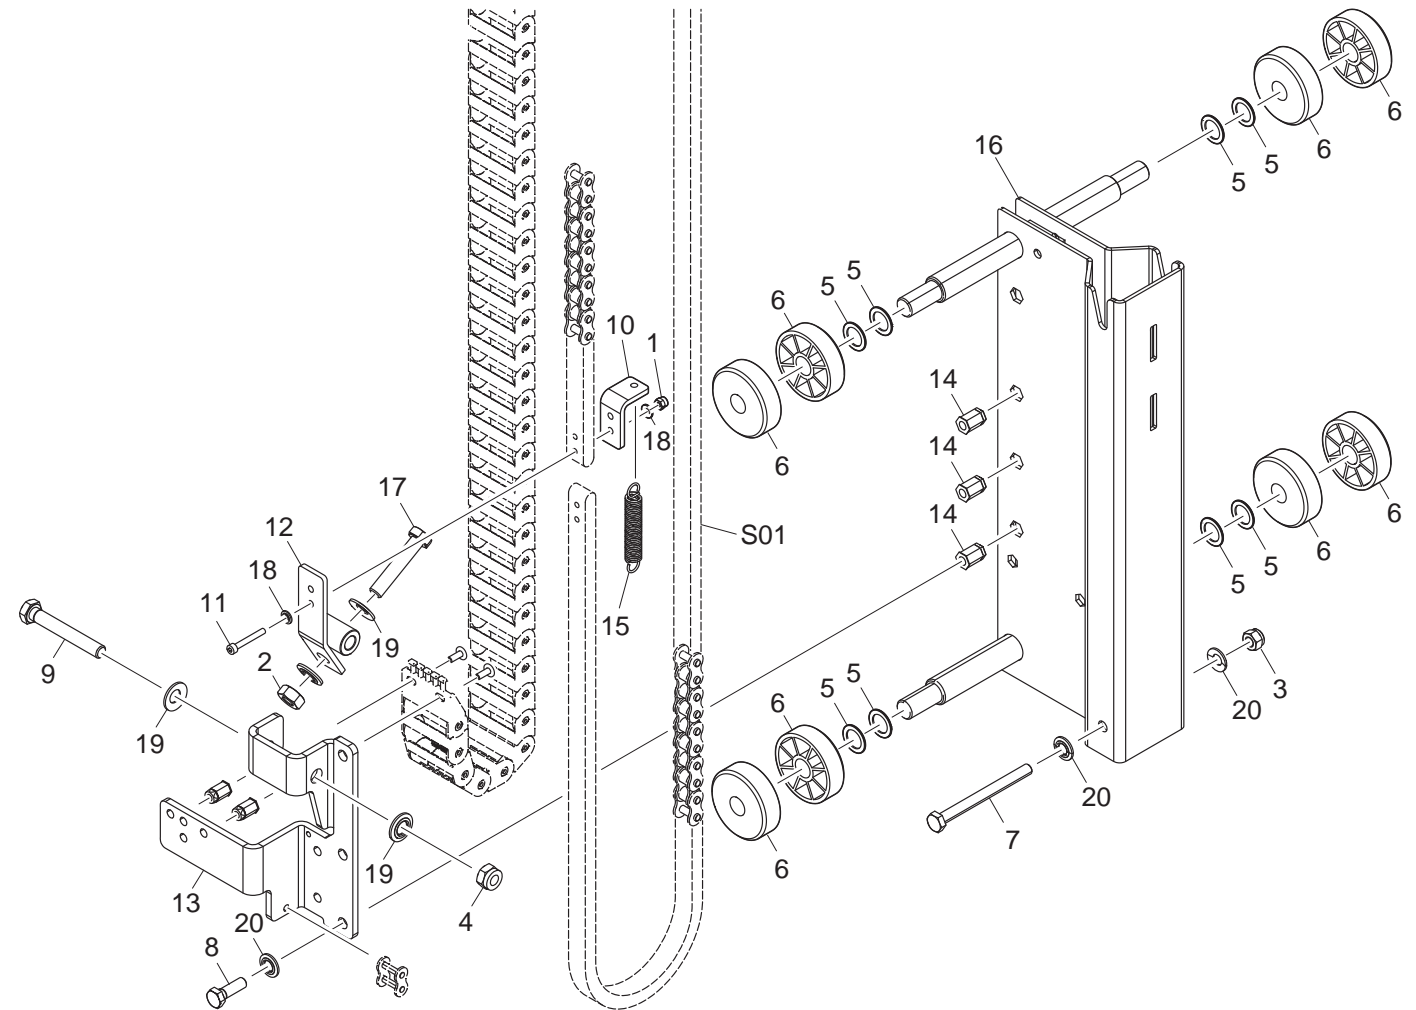

ALBERO DI SCORRIMENTO, H=2200 MM  
 SLIDE GUIDE MAST, H=2200 MM  
 ARBRE DE ROULEMENT, H=2200 MM  
 MAST, H=2200 MM  
 Ñ RBOR DE DESLIZAMIENTO, H=2200 MM

S01	7371301969-01/05

**3709306506**

**H=2200 MM**