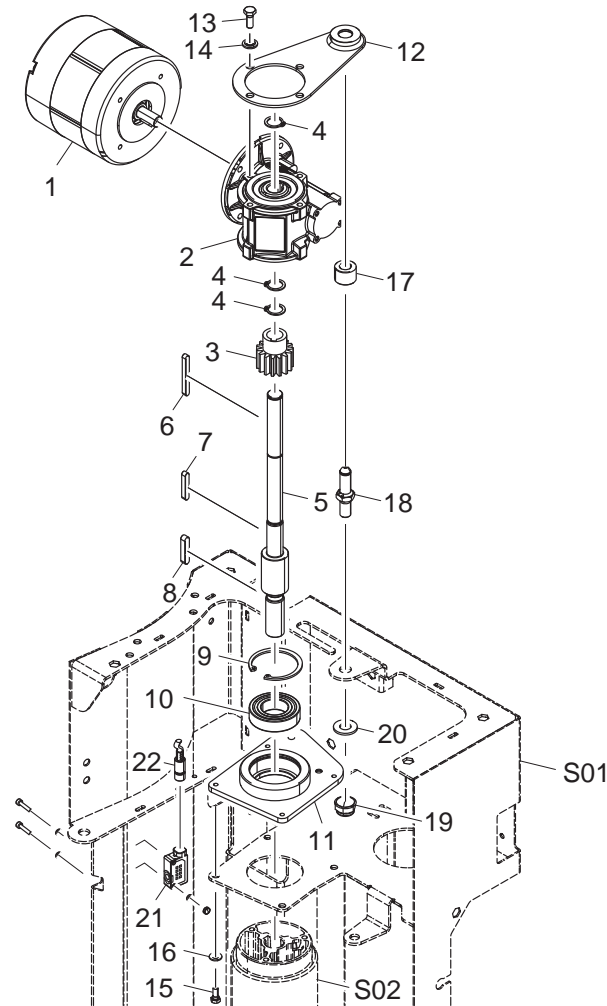

- 1 2210300064
- 2 00L0592548
- 3 2540300252
- 4 0000644262
- 5 3740301050
- 6 0000645324
- 7 0000645008
- 8 0000645059
- 9 0000644048
- 10 0000606101
- 11 5890303723
- 12 5830301937
- 13 0000308271
- 14 00L0105507
- 15 0000308131
- 16 00L0105504
- 17 4040300209
- 18 5270301285
- 19 0000301363
- 20 0000305548
- 21 00L0540719
- 22 0001309816

CARRELLO PORTABOBINA, P3GS H=500 MM
REEL HOLDING CARRIAGE, P3GS H=500 MM
CHARIOT PORTE-BOBINE, P3GS H=500 MM
HUBSCHLITTEN, P3GS H=500 MM
CARRO PORTABOBINA, P3GS H=500 MM

S01	7371302128-01/04
S02	7371302051-01/01

3709306506

P3GS H=500 MM

7371302128 -02/04