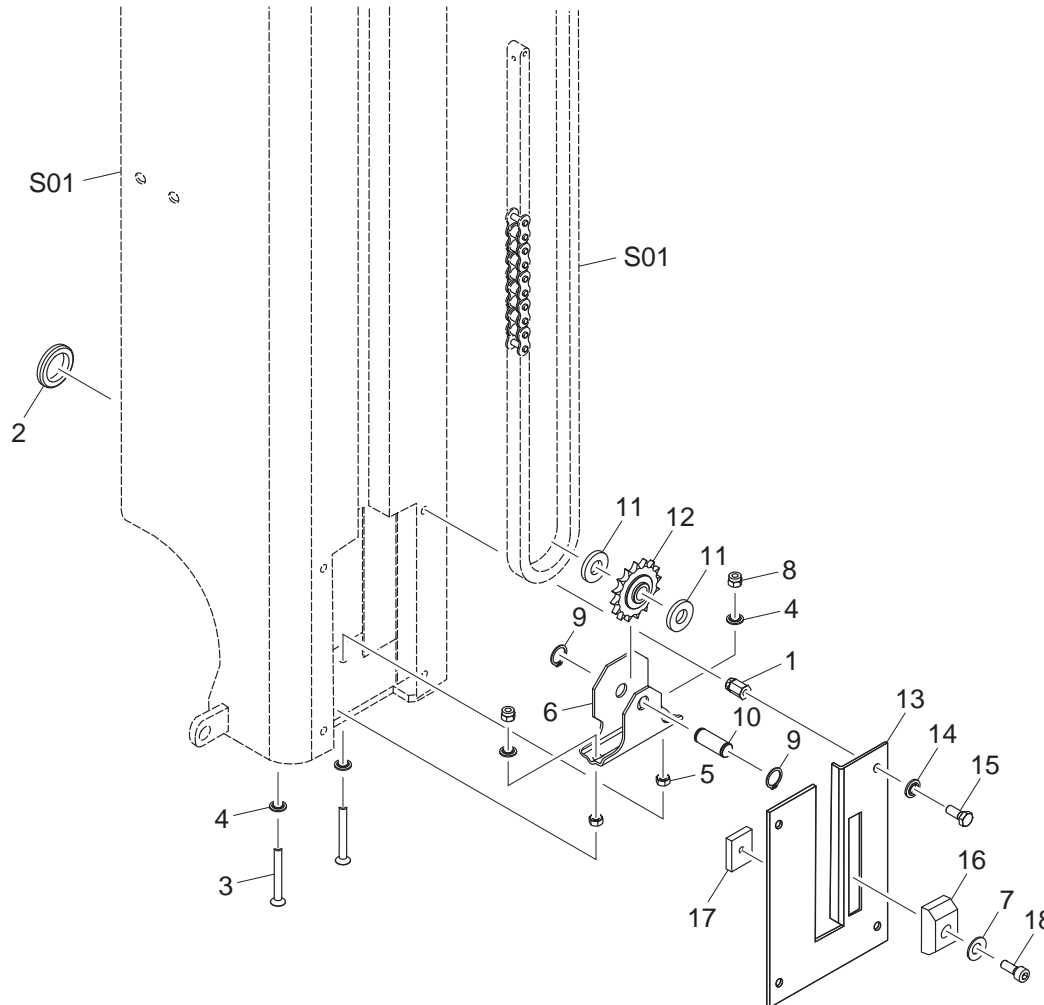

- 1 0000317043
- 2 0000625473
- 3 00L0013356
- 4 00L0105511
- 5 0000301072
- 6 6160300074
- 7 0000305257
- 8 0000301303
- 9 0000644264
- 10 5270301122
- 11 0000305432
- 12 0000618160
- 13 4940301173
- 14 00L0105507
- 15 0000308271
- 16 4100300010
- 17 5340300296
- 18 0000309246

ALBERO DI SCORRIMENTO, H=2800 MM - CARRIAGE H=750 MM

SLIDE GUIDE MAST, H=2800 MM - CARRIAGE H=750 MM

ARBRE DE ROULEMENT, H=2800 MM - CARRIAGE H=750 MM

MAST, H=2800 MM - CARRIAGE H=750 MM

Ã RBOR DE DESLIZAMIENTO, H=2800 MM - CARRIAGE H=750 MM

S01 7371302430-01/05

3709306506

H=2800 MM - CARRIAGE H=750 MM

7371302430 -03/05