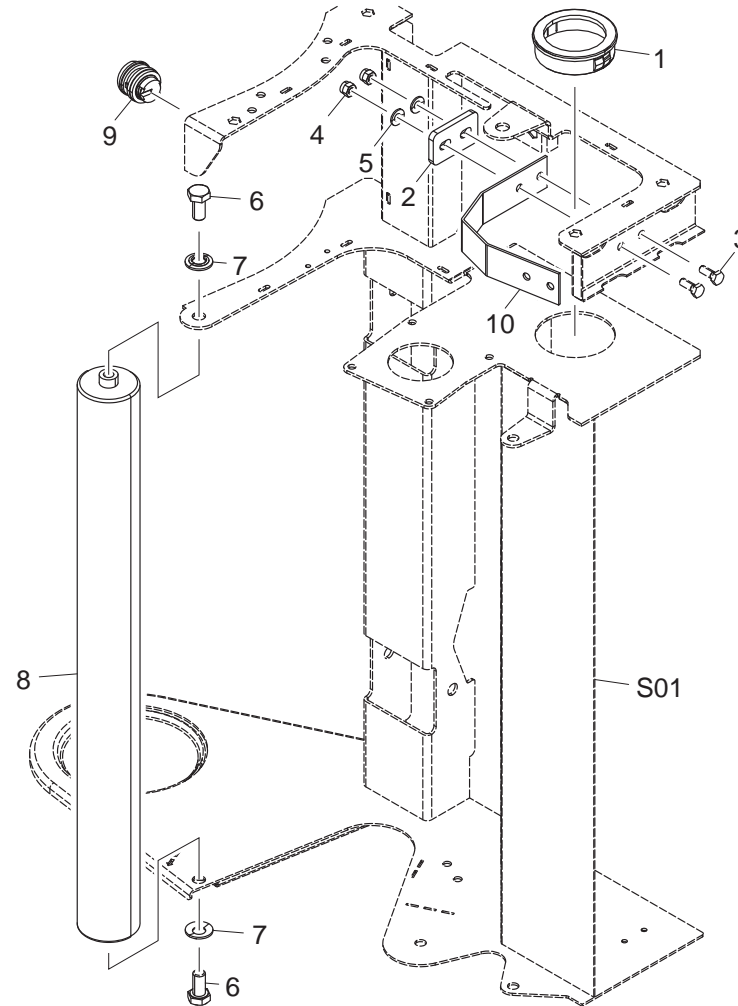

CARRELLO PORTABOBINA, PVS H=500 MM  
 REEL HOLDING CARRIAGE, PVS H=500 MM  
 CHARIOT PORTE-BOBINE, PVS H=500 MM  
 HUBSCHLITTEN, PVS H=500 MM  
 CARRO PORTABOBINA, PVS H=500 MM

S01 7371302127-01/04

3709306506