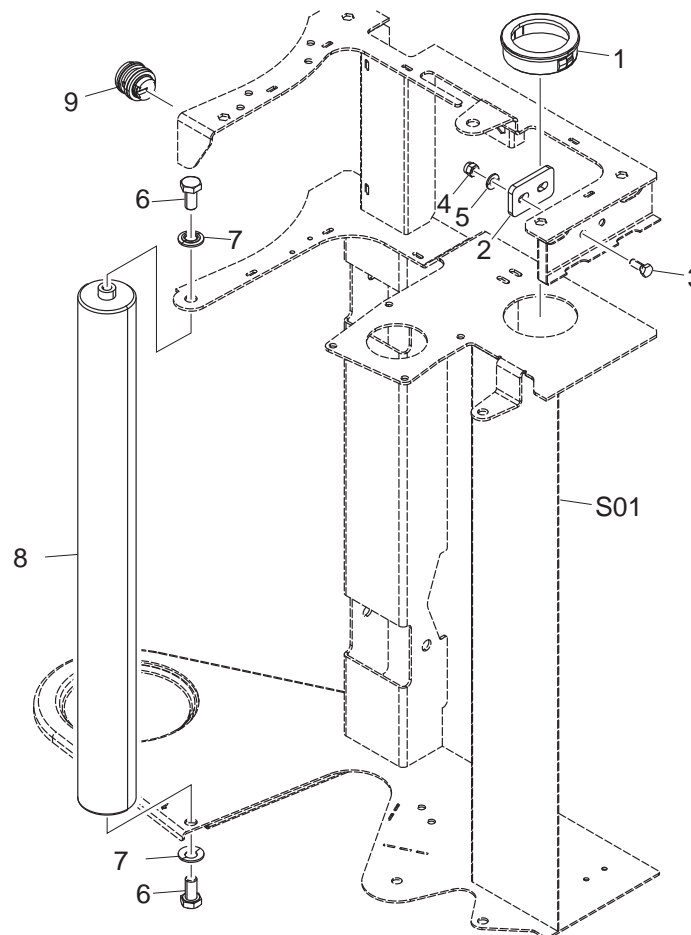

- 1 000625473
- 2 5340300399
- 3 0000308271
- 4 0000301335
- 5 00L0105507
- 6 0000308499
- 7 00L0105513
- 8 0000641488
- 9 0001300762

CARRELLO PORTABOBINA, P3GS H=750 MM
REEL HOLDING CARRIAGE, P3GS H=750 MM
CHARIOT PORTE-BOBINE, P3GS H=750 MM
HUBSCHLITTEN, P3GS H=750 MM
CARRO PORTABOBINA, P3GS H=750 MM

S01 7371301230-01/01
☐
☐
☐
☐

3709306506

P3GS H=750 MM

7371302130 ■ 04/04