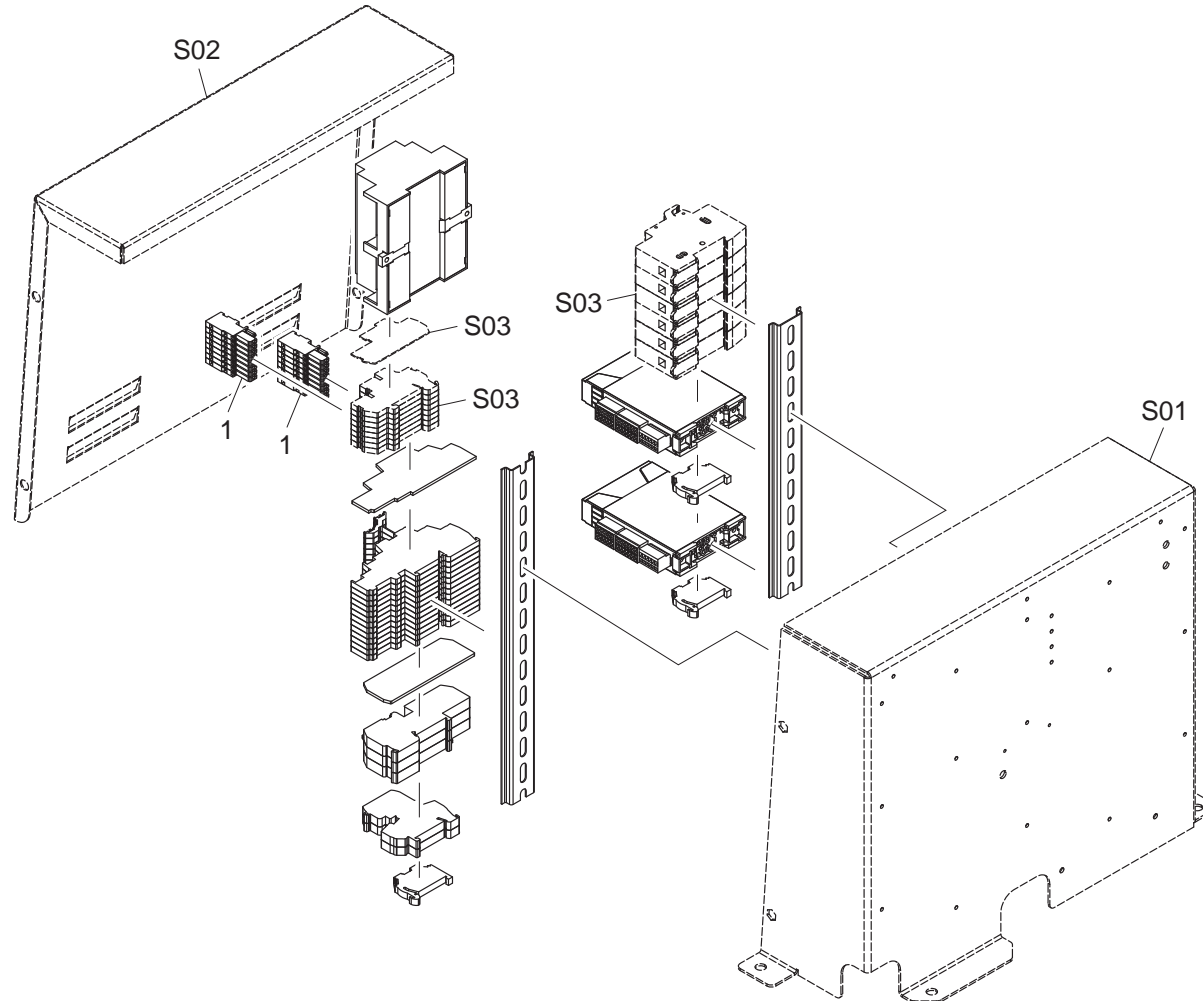

1 0001351917

CAVO CONNETTORE  
CONNECTOR TABLE  
CABLE CONNECTEUR  
KABEL MIT STECKER  
CABLE CONECTOR DE

S01	7450306899-01/01
S02	7371302208-02/02
S03	7470306243-01/01

3709306506

**7450306912 -01/01**

PAGINA LASCIATA INTENZIONALMENTE BIANCA  
PAGE INTENTIONALLY LEFT BLACK  
PAGE LAISSÉE VOLONTAIREMENT BLACHE  
SEITE ABSICHTLICH LEER GELASSEN  
PÁGINA DEJADA EN BLANCO DE PROPÓSITO