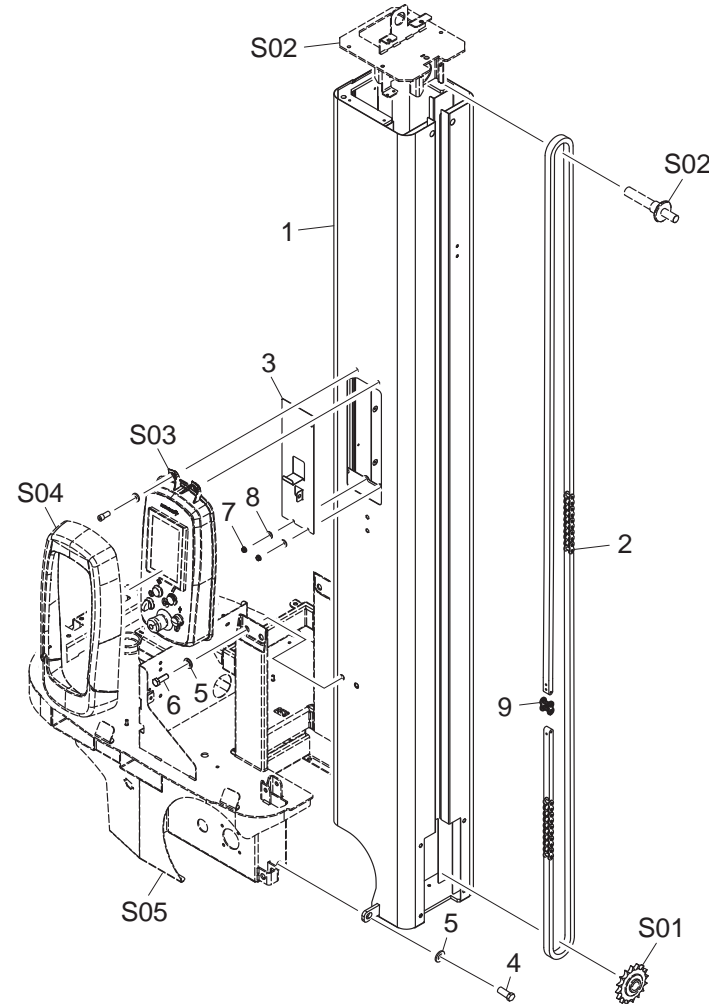

- 1 4820301168
- 2 0000602443
- 3 4940302656
- 4 0000308425
- 5 00L0105515
- 6 0000308423
- 7 0000301166
- 8 0000305182
- 9 0000602875
- 10 5920380006

ALBERO DI SCORRIMENTO, H=2400 MM - CARRIAGE H=750 MM

SLIDE GUIDE MAST, H=2400 MM - CARRIAGE H=750 MM

ARBRE DE ROULEMENT, H=2400 MM - CARRIAGE H=750 MM

MAST, H=2400 MM - CARRIAGE H=750 MM

ÁRBOR DE DESLIZAMIENTO, H=2400 MM - CARRIAGE H=750 MM

S01	7371302429-03/05
S02	7371302429-02/05
S03	7450306911-01/01
S04	7371302208-01/02
S05	7371301967-01/04

3709306506

H=2400 MM - CARRIAGE H=750 MM

7371302429 -01/05