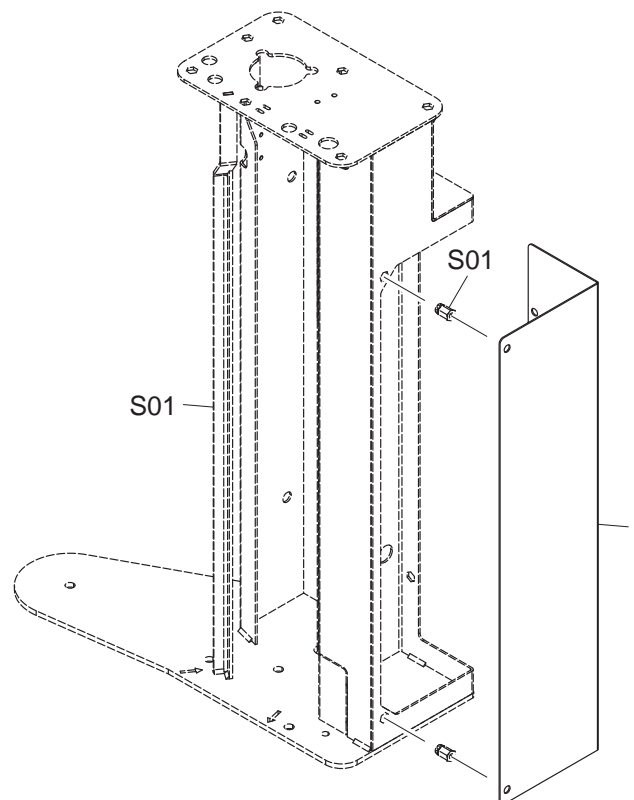

1 4940302591

PRESTIRO, FRD-FR
PRE-STRETCH, FRD-FR
PRE-ETIRAGE, FRD-FR
VORDEHNUNG, FRD-FR
PREESTIRADO, FRD-FR

S01 7371301767-01/03

3709306506

FRD-FR

7450306900 ■ 01/01