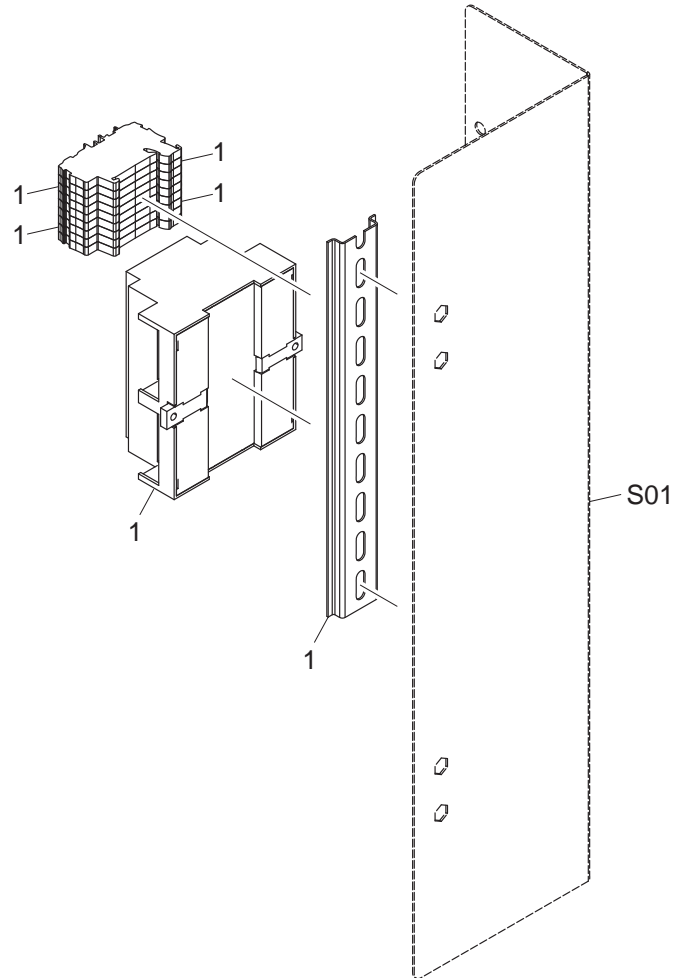

PRESTIRO (COMPONENTI), FRD-FR
PRE-STRETCH (COMPONENTS), FRD-FR
PRE-ETIRAGE (CONPOSANTS), FRD-FR
VORDEHNUNG (KOMPONENTE), FRD-FR
PREESTIRADO (COMPONENTES), FRD-FR

S01 7450306900-01/01

3709306506

FRD-FR

7470306244 ■ 01/01