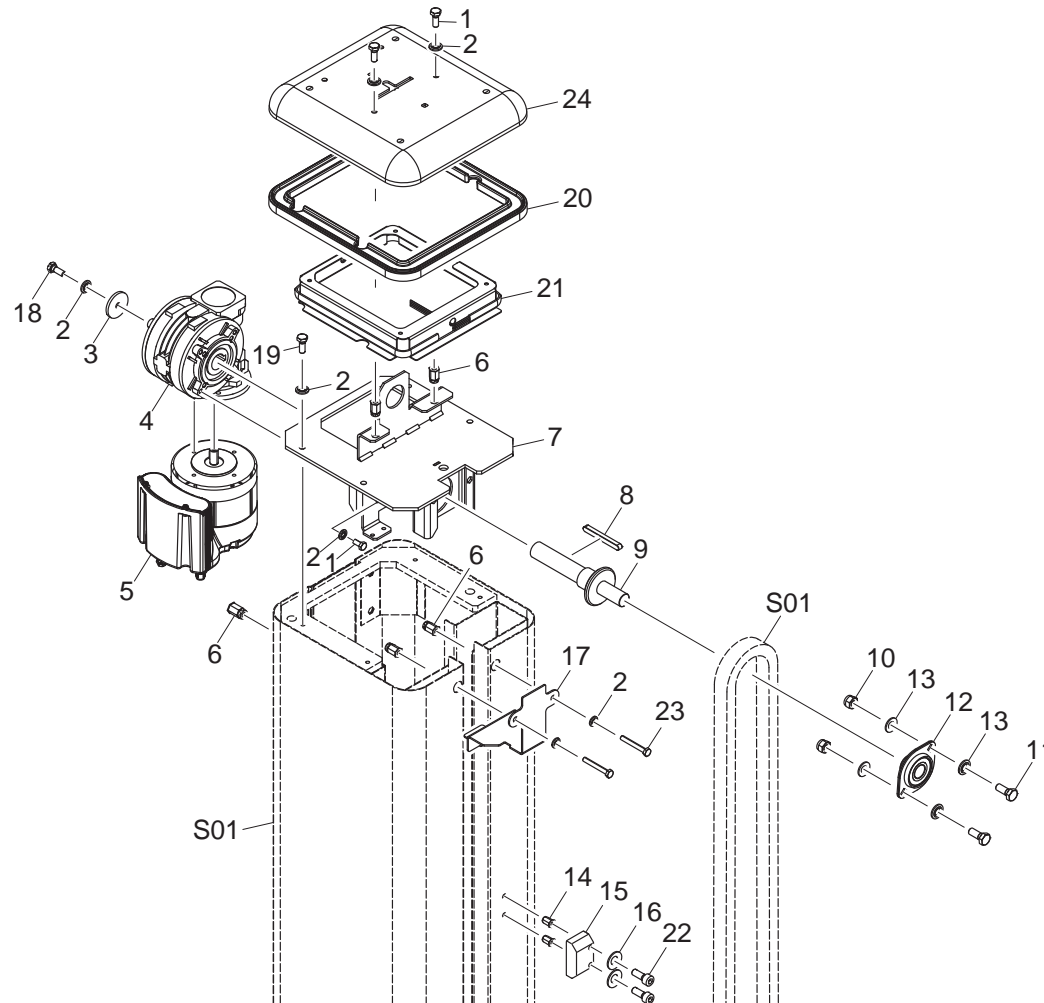

- 1 0000308203
- 2 00L0105507
- 3 0000305184
- 4 2751300038
- 5 2210300068
- 6 0000317043
- 7 5890301365
- 8 0000645110
- 9 3740300308
- 10 0000301072
- 11 0000308272
- 12 0000613239
- 13 00L0105511
- 14 0000317062
- 15 0380180120
- 16 0000305156
- 17 5560300761
- 18 0000308271
- 19 0000308273
- 20 7450306879
- 21 5210300530
- 22 0000309062
- 23 0000308225
- 24 4350301840

ALBERO DI SCORRIMENTO, H=2800 MM - CARRIAGE H=750 MM
SLIDE GUIDE MAST, H=2800 MM - CARRIAGE H=750 MM
ARBRE DE ROULEMENT, H=2800 MM - CARRIAGE H=750 MM
MAST, H=2800 MM - CARRIAGE H=750 MM
Ã RBOR DE DESLIZAMIENTO, H=2800 MM - CARRIAGE H=750 MM

S01	7371302430-01/05

3709306506

H=2800 MM - CARRIAGE H=750 MM

7371302430 - 02/05