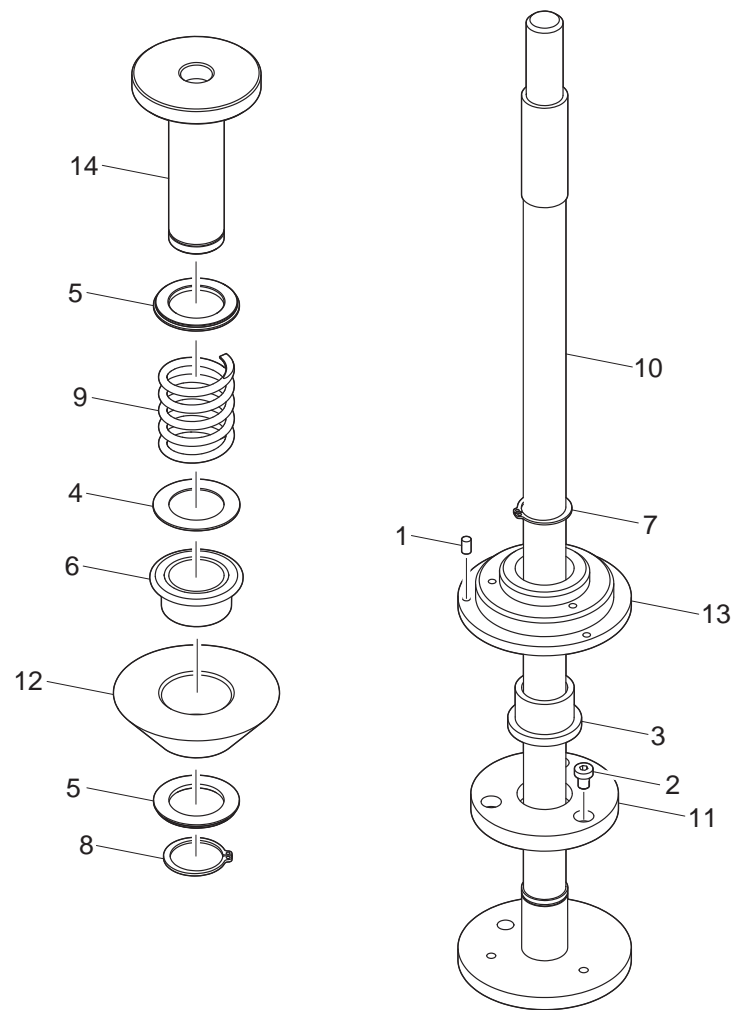

- 1 0000303145
- 2 0000309619
- 3 0000601106
- 4 0000613034
- 5 0000613091
- 6 0000613248
- 7 0000644273
- 8 0000644278
- 9 0380530383
- 10 3740300512
- 11 4520300064
- 12 5180300032
- 13 5180300033
- 14 6220300027

ACCESSORIO PER RETE
KIT NET FILM SPINDLE
ACCESSOIRE POUR FILET
ZUBEHÖR FÜR NETZ
ACCESORIO PARA RED

3709306506

7370309186 ■ 01/01