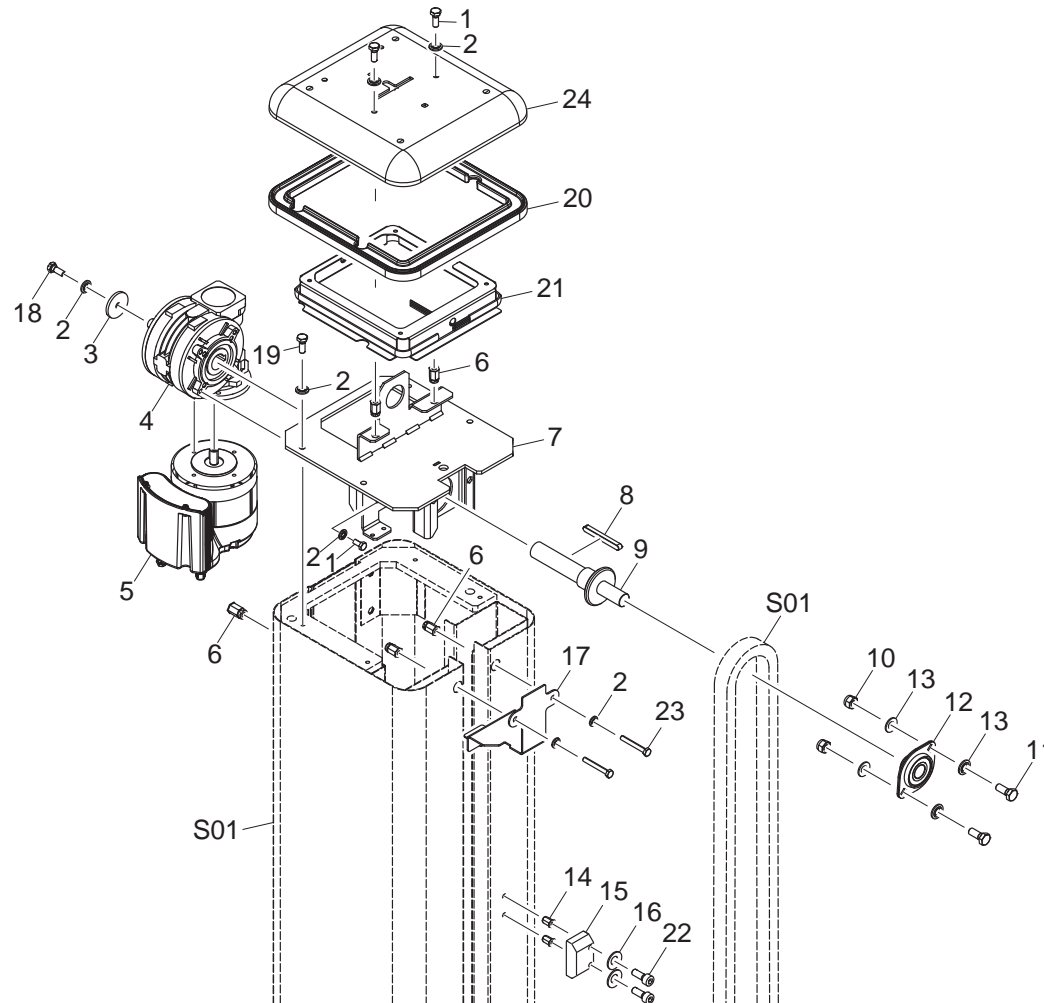

ALBERO DI SCORRIMENTO, H=2200 MM

SLIDE GUIDE MAST, H=2200 MM

ARBRE DE ROULEMENT, H=2200 MM

MAST, H=2200 MM

Ã RBOR DE DESLIZAMIENTO, H=2200 MM

S01 7371301969-01/05

3709306506

H=2200 MM