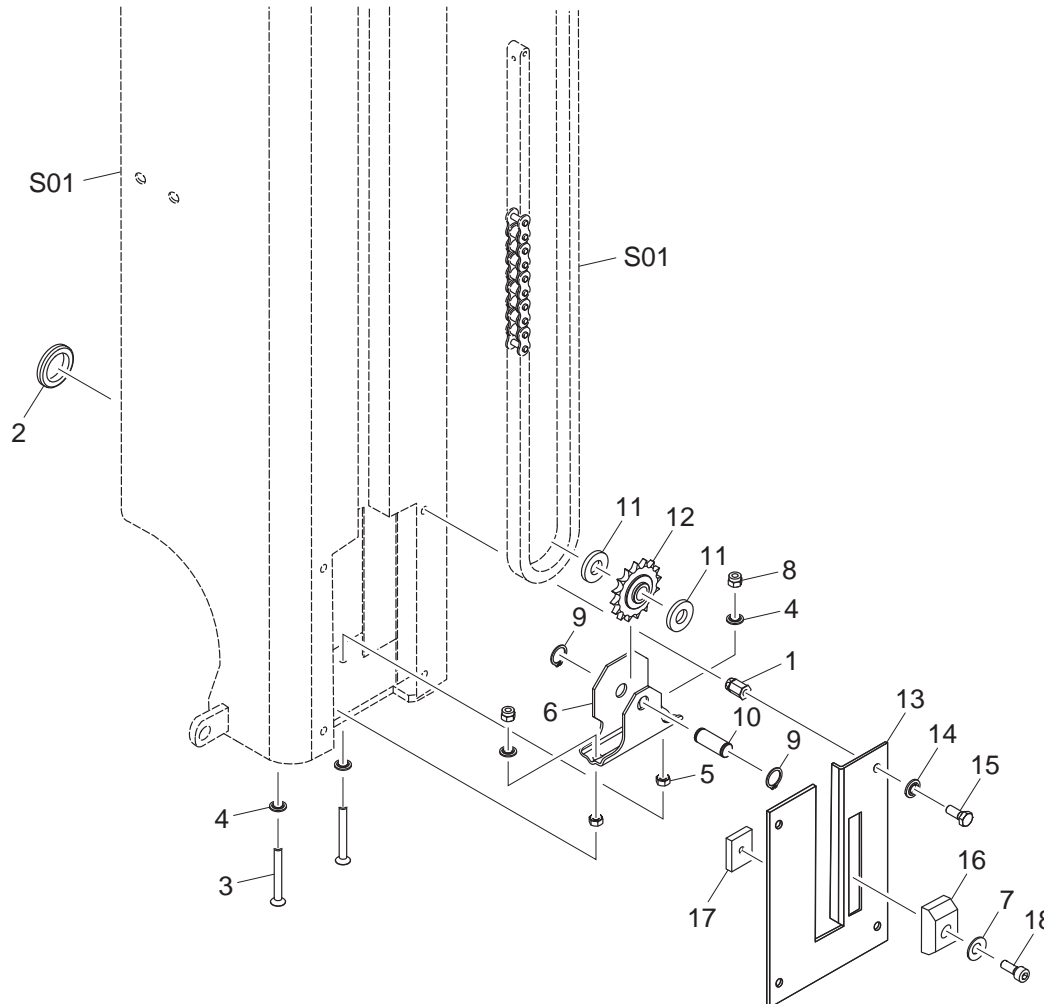

- 1 0000317043
- 2 0000625473
- 3 00L0013356
- 4 00L0105511
- 5 0000301072
- 6 6160300074
- 7 0000305257
- 8 0000301303
- 9 0000644264
- 10 5270301122
- 11 0000305432
- 12 0000618160
- 13 4940301173
- 14 00L0105507
- 15 0000308271
- 16 4100300010
- 17 5340300296
- 18 0000309246

ALBERO DI SCORRIMENTO, H=2400 MM - CARRIAGE H=750 MM

SLIDE GUIDE MAST, H=2400 MM - CARRIAGE H=750 MM

ARBRE DE ROULEMENT, H=2400 MM - CARRIAGE H=750 MM

MAST, H=2400 MM - CARRIAGE H=750 MM

Ã RBOR DE DESLIZAMIENTO, H=2400 MM - CARRIAGE H=750 MM

S01 7371302429-01/05

3709306506

H=2400 MM - CARRIAGE H=750 MM

7371302429 -03/05