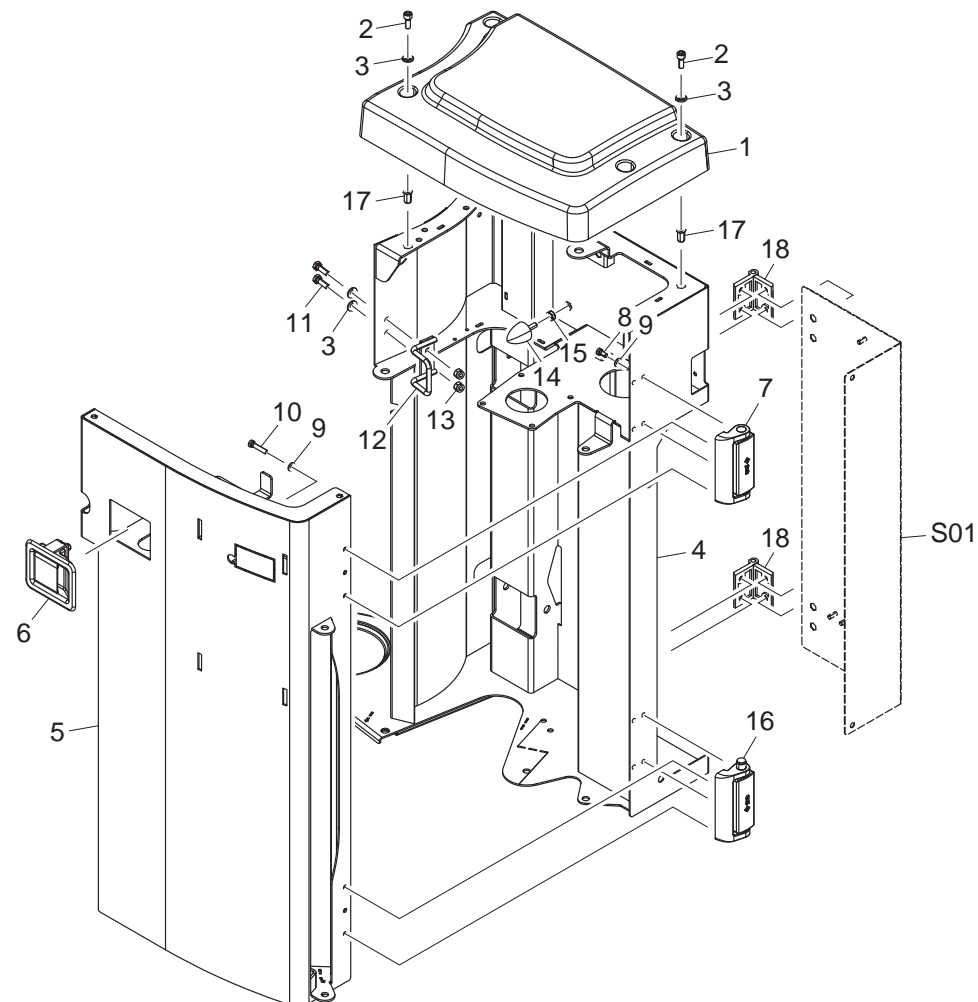

- 1 4250302375
- 2 0000309110
- 3 00L0105507
- 4 6040301417
- 5 4940302711
- 6 00L0490264
- 7 0202300007
- 8 0000312399
- 9 0000305121
- 10 0000312404
- 11 0000308274
- 12 00L0518385
- 13 0000301335
- 14 0000624082
- 15 0000301181
- 16 00L0298253
- 17 0000317043
- 18 0000626020
- 19 5920300225
- 20 5920301139
- 21 5920301222
- 22 5920301226
- 23 5920300136
- 24 5920301945

CARRELLO PORTABOBINA, P3GS H=500 MM
REEL HOLDING CARRIAGE, P3GS H=500 MM
CHARIOT PORTE-BOBINE, P3GS H=500 MM
HUBSCHLITTEN, P3GS H=500 MM
CARRO PORTABOBINA, P3GS H=500 MM

S01 7450306901-01/01

3709306506

P3GS H=500 MM

7371302128 ■ 01/04