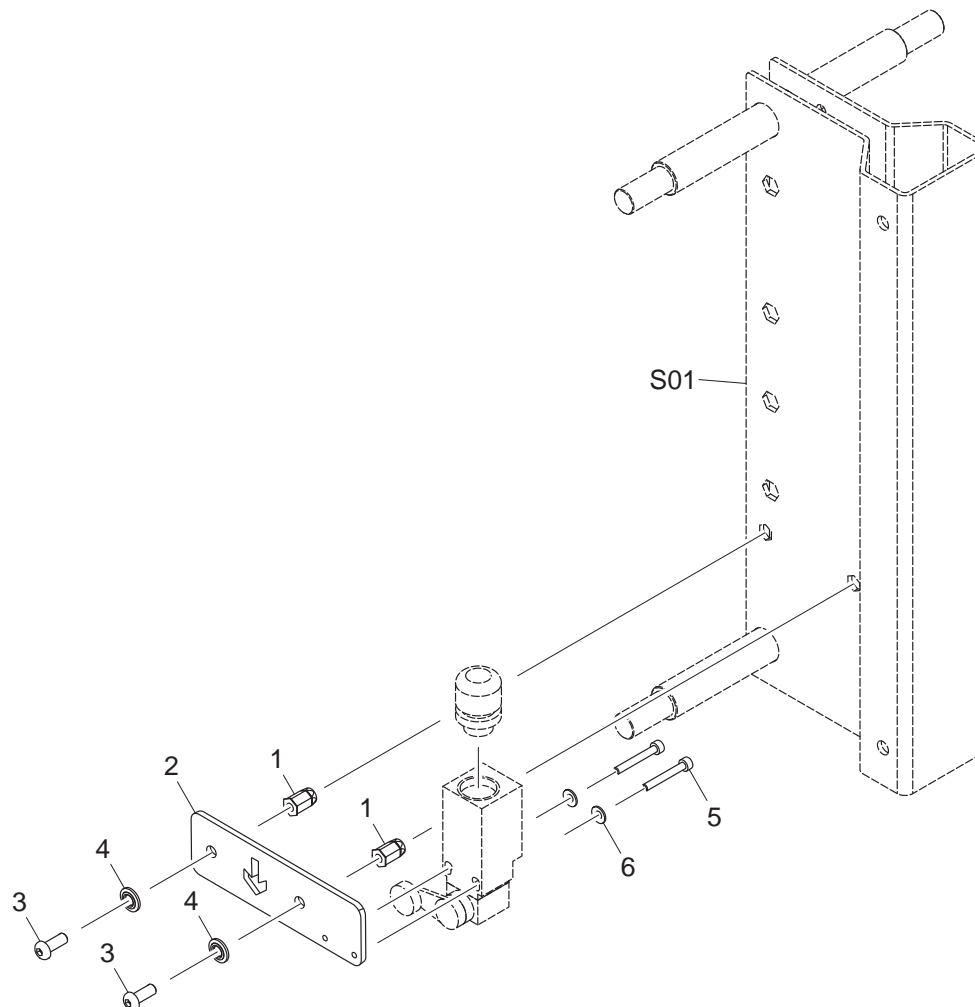

- 1 0000317043
- 2 5830300613
- 3 0000308271
- 4 00L0105507
- 5 0000309065
- 6 00L0105499

ALBERO DI SCORRIMENTO, H=3100 MM - CARRIAGE H=750 MM
SLIDE GUIDE MAST, H=3100 MM - CARRIAGE H=750 MM
ARBRE DE ROULEMENT, H=3100 MM - CARRIAGE H=750 MM
MAST, H=3100 MM - CARRIAGE H=750 MM
Ñ RBOR DE DESLIZAMIENTO, H=3100 MM - CARRIAGE H=750 MM

S01	7371302431-04/05

3709306506

H=3100 MM - CARRIAGE H=750 MM

7371302431 ■ 05/05