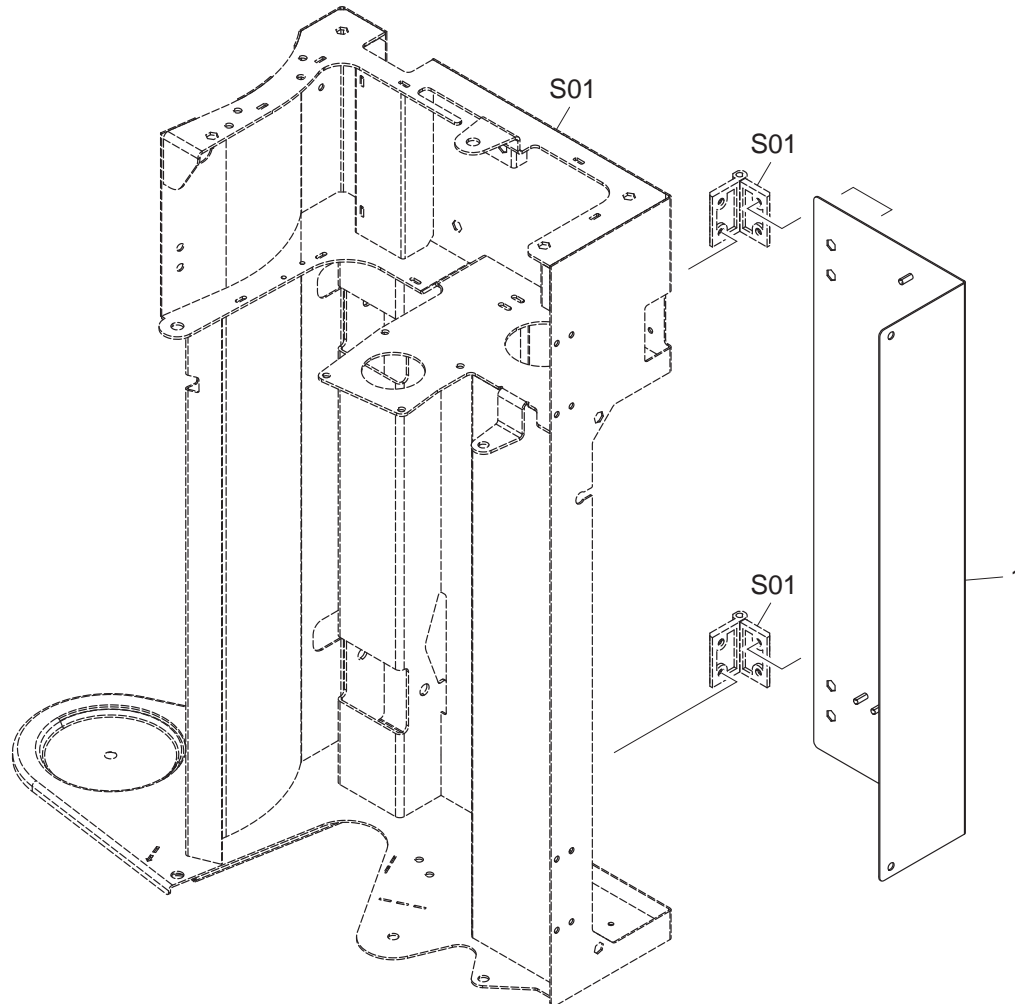

1 4940302716

PRESTIRO, PVS
PRE-STRETCH, PVS
PRE-ETIRAGE, PVS
VORDEHNUNG, PVS
PREESTIRADO, PVS

S01 7371302127-01/04

3709306506

PVS

7450306902 ■ 01/01