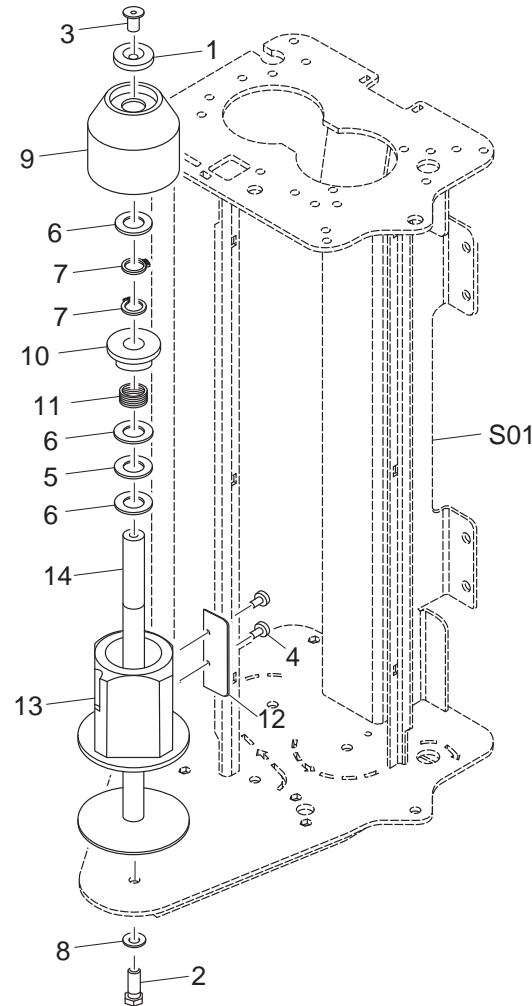

PORTABOBINA, D=50 MM  
 REEL HOLDING, D=50 MM  
 PORTE-BOBINE, D=50 MM  
 FOLIENHALTER, D=50 MM  
 PORTABOBINA, D=50 MM

S01 7371302129-01/04

3709306506

D=50 MM

7371302437 ■ 01/01

PAGINA LASCIATA INTENZIONALMENTE BIANCA  
PAGE INTENTIONALLY LEFT BLACK  
PAGE LAISSÉE VOLONTAIREMENT BLACHE  
SEITE ABSICHTLICH LEER GELASSEN  
PÁGINA DEJADA EN BLANCO DE PROPÓSITO