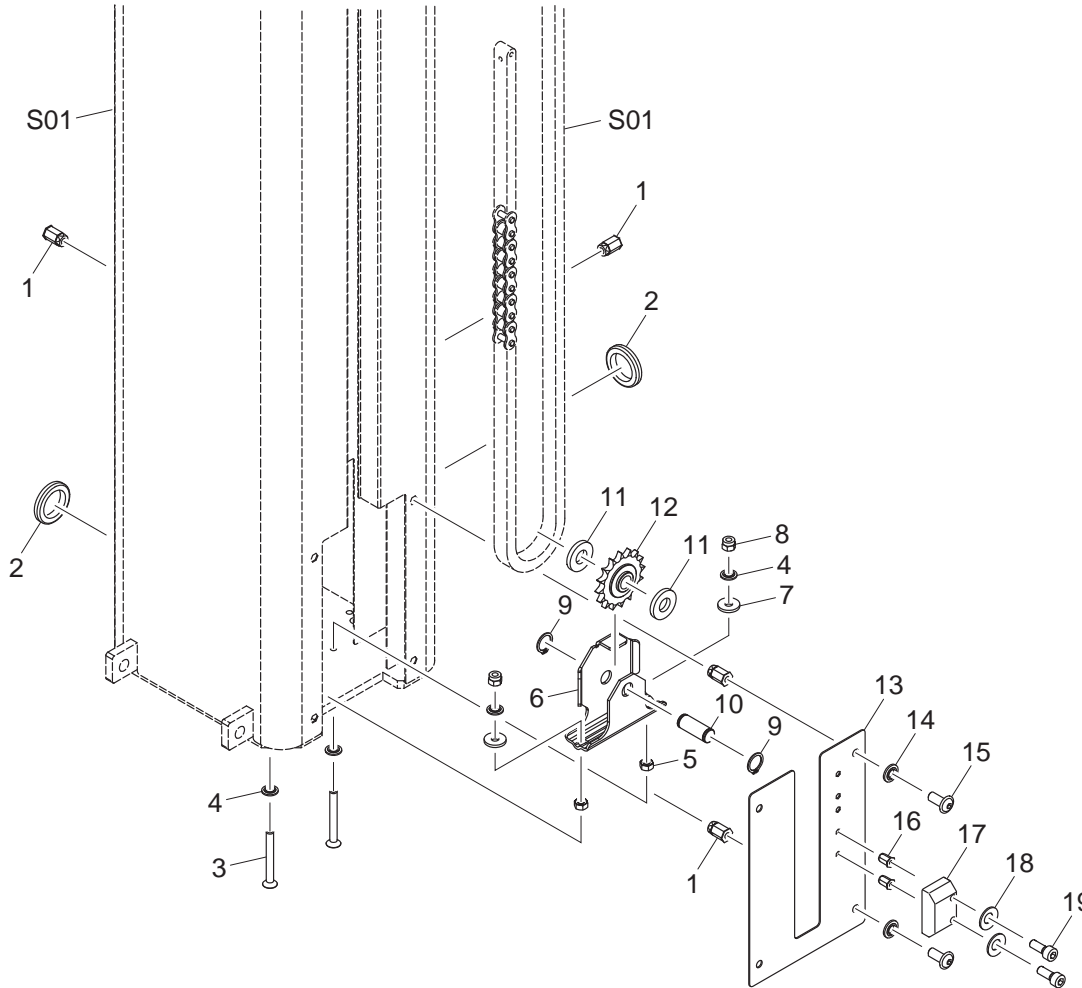

ALBERO DI SCORRIMENTO, H=2200 MM  
 SLIDE GUIDE MAST, H=2200 MM  
 ARBRE DE ROULEMENT, H=2200 MM  
 MAST, H=2200 MM  
 Ñ RBOR DE DESLIZAMIENTO, H=2200 MM

S01	7371301035-01/04

**3709304593**

**H=2200 MM**