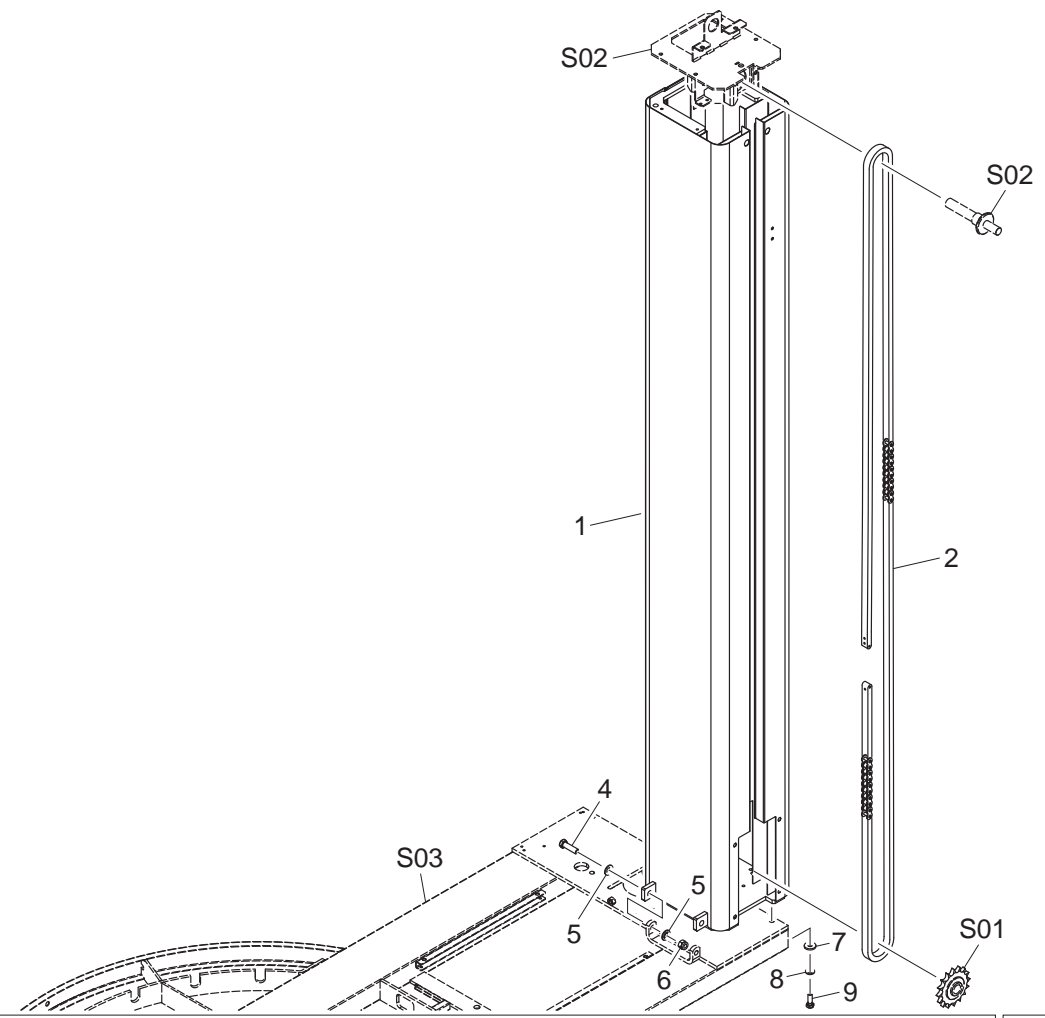

10

11

3

H=2200 MM

7371301035 - 01/04