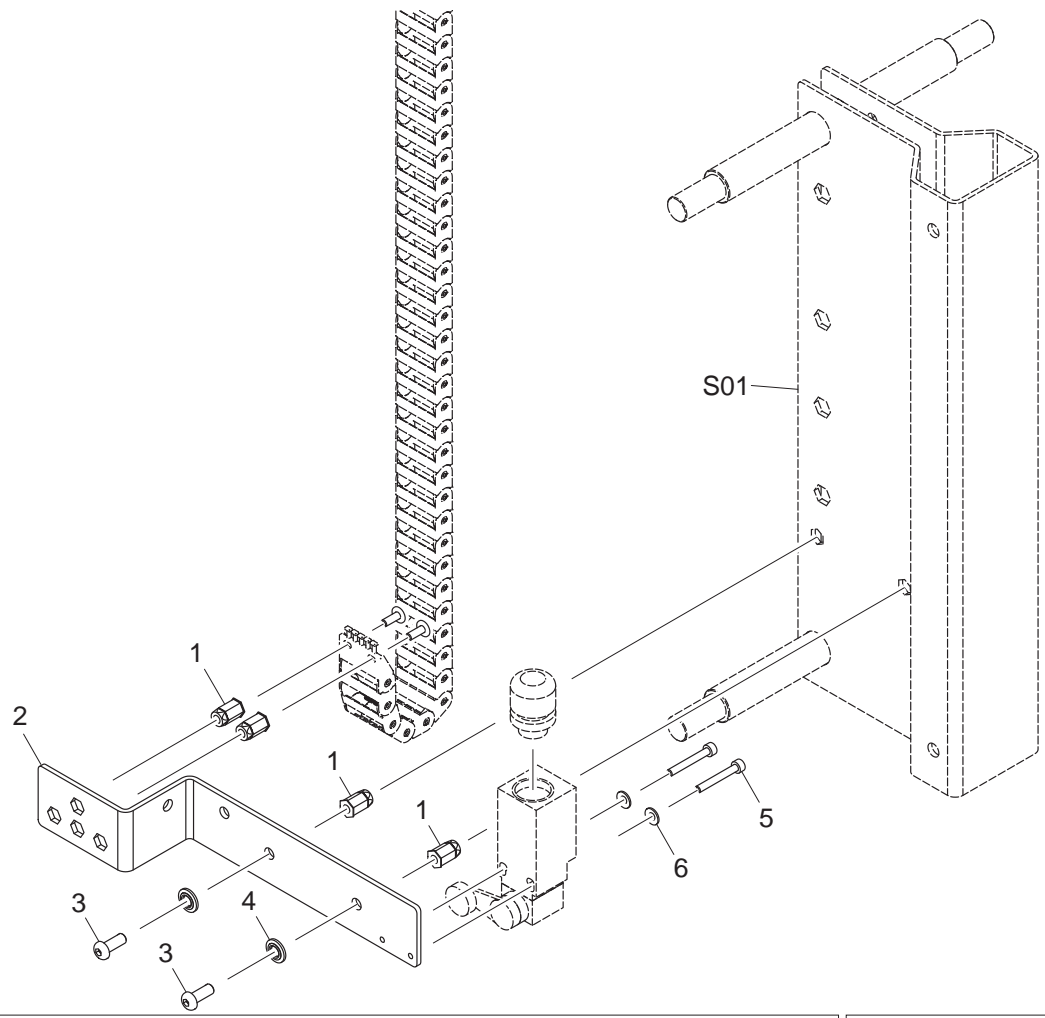

ARBRE DE ROULEMENT, H=2200 MM FRS50

MAST, H=2200 MM FRS50

Ã RBOR DE DESLIZAMIENTO, H=2200 MM FRS50

S01	7370309626-01/05

**3709304593**

**H=2200 MM FRS50**

**7370309626 - 05/05**

PAGINA LASCIATA INTENZIONALMENTE BIANCA  
PAGE INTENTIONALLY LEFT BLACK  
PAGE LAISSÉE VOLONTAIREMENT BLACHE  
SEITE ABSICHTLICH LEER GELASSEN  
PÁGINA DEJADA EN BLANCO DE PROPÓSITO