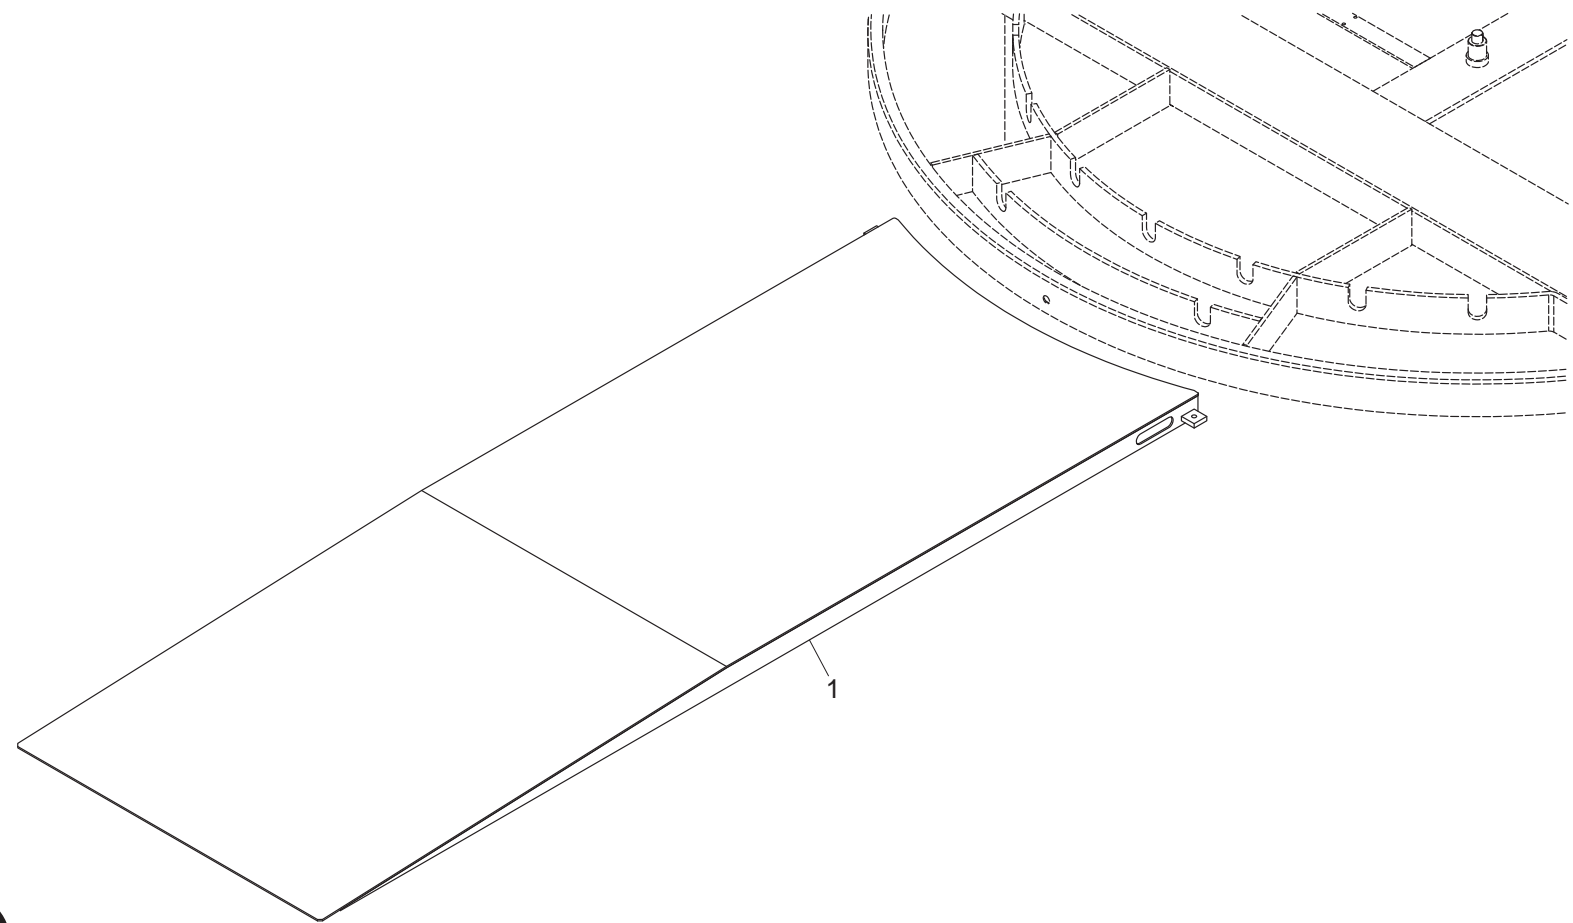

3709304593