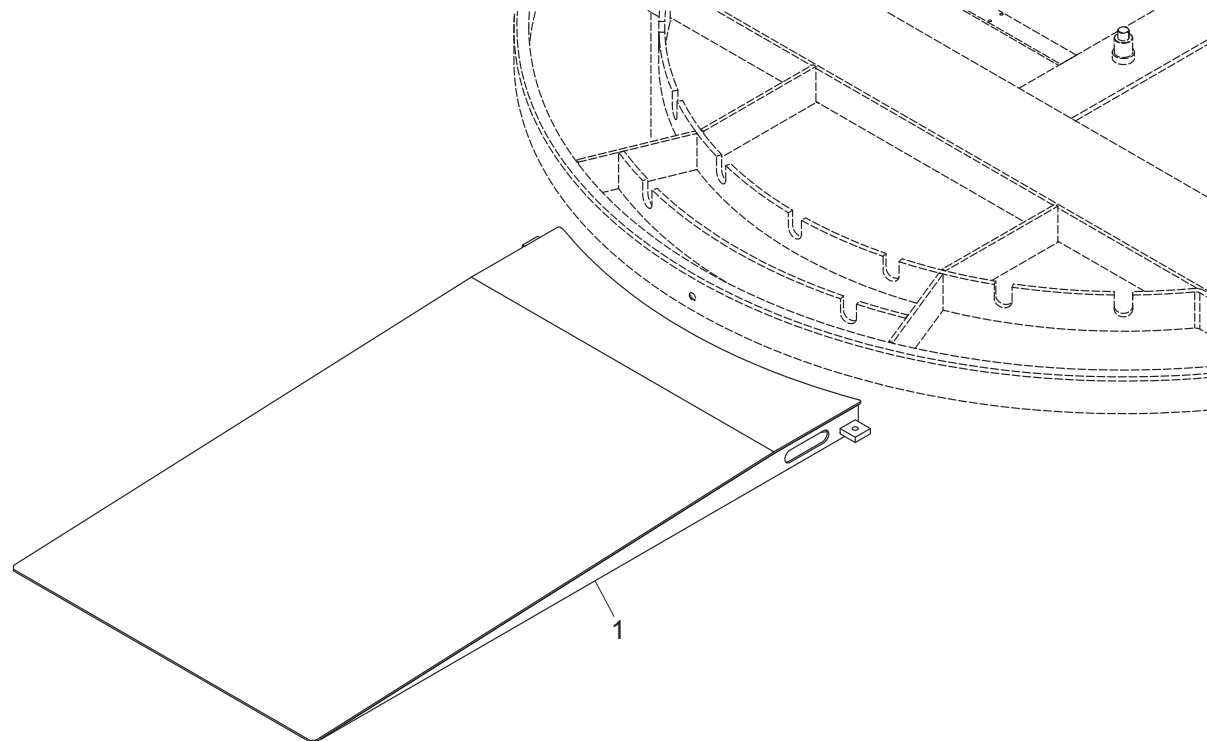

3709304593