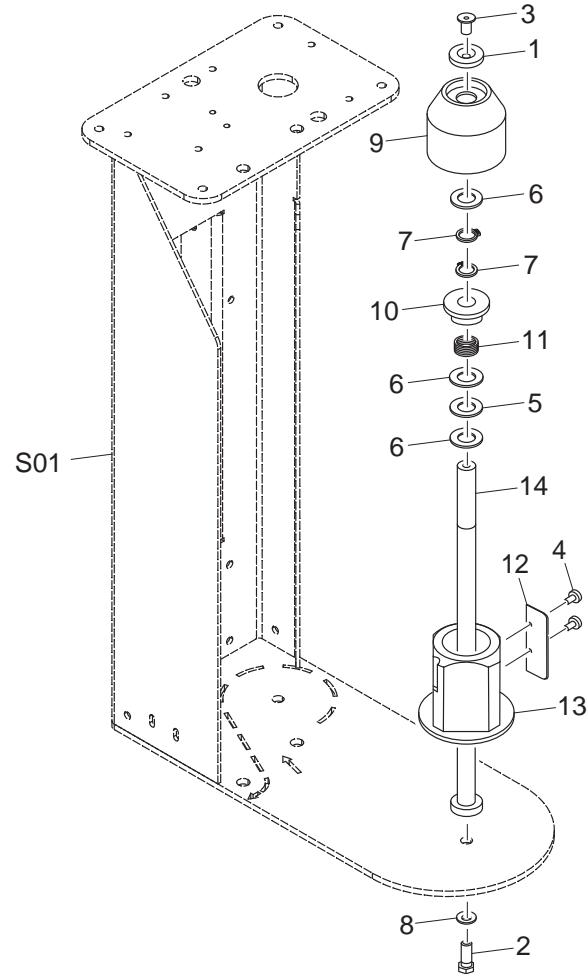

FRD 50 MM

7371300795 - 04/04