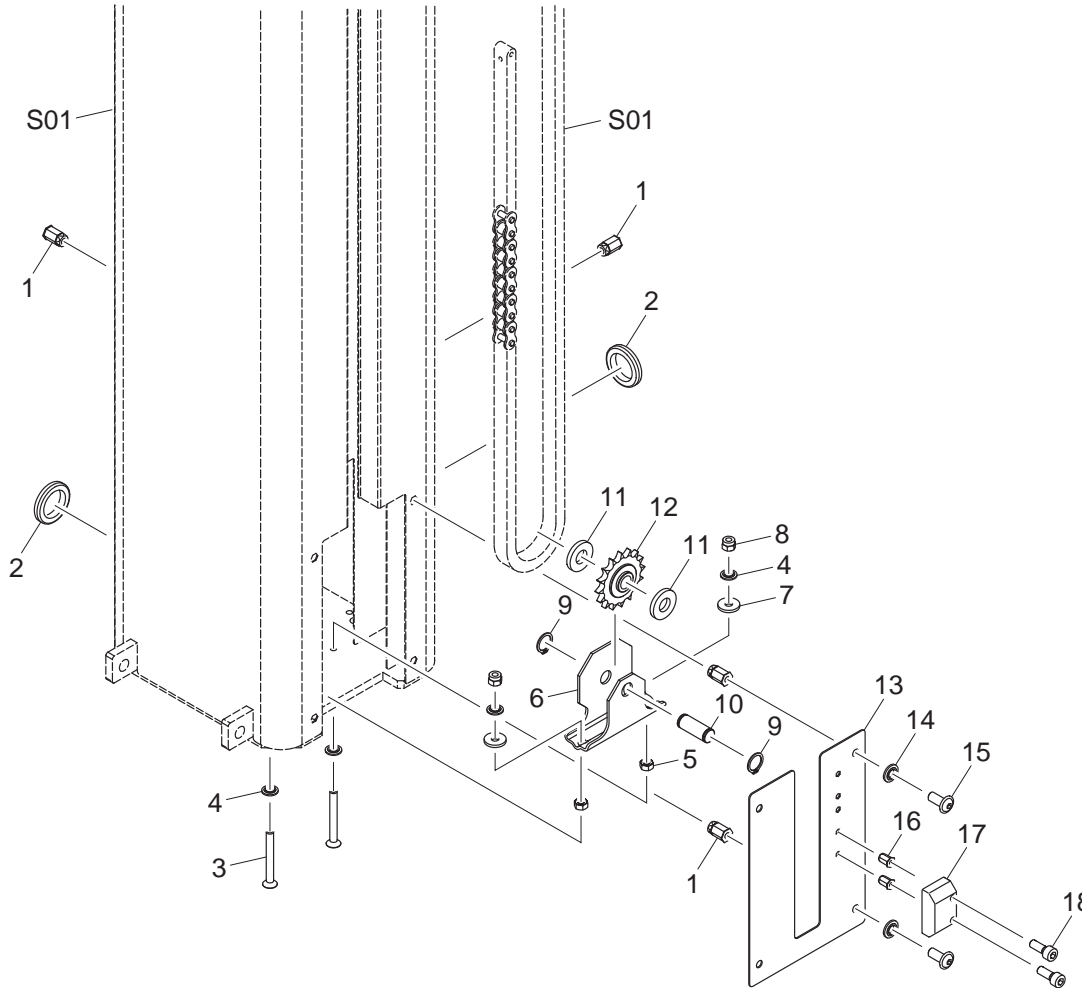

H=2800 MM FRS50

7370309628 - 03/05