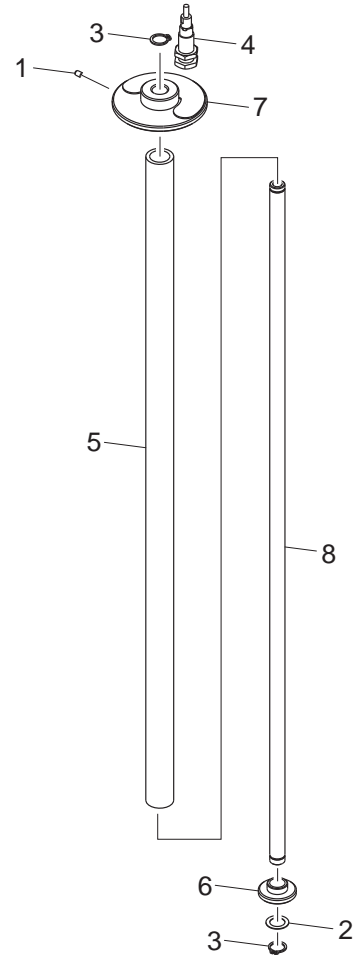

3709304593