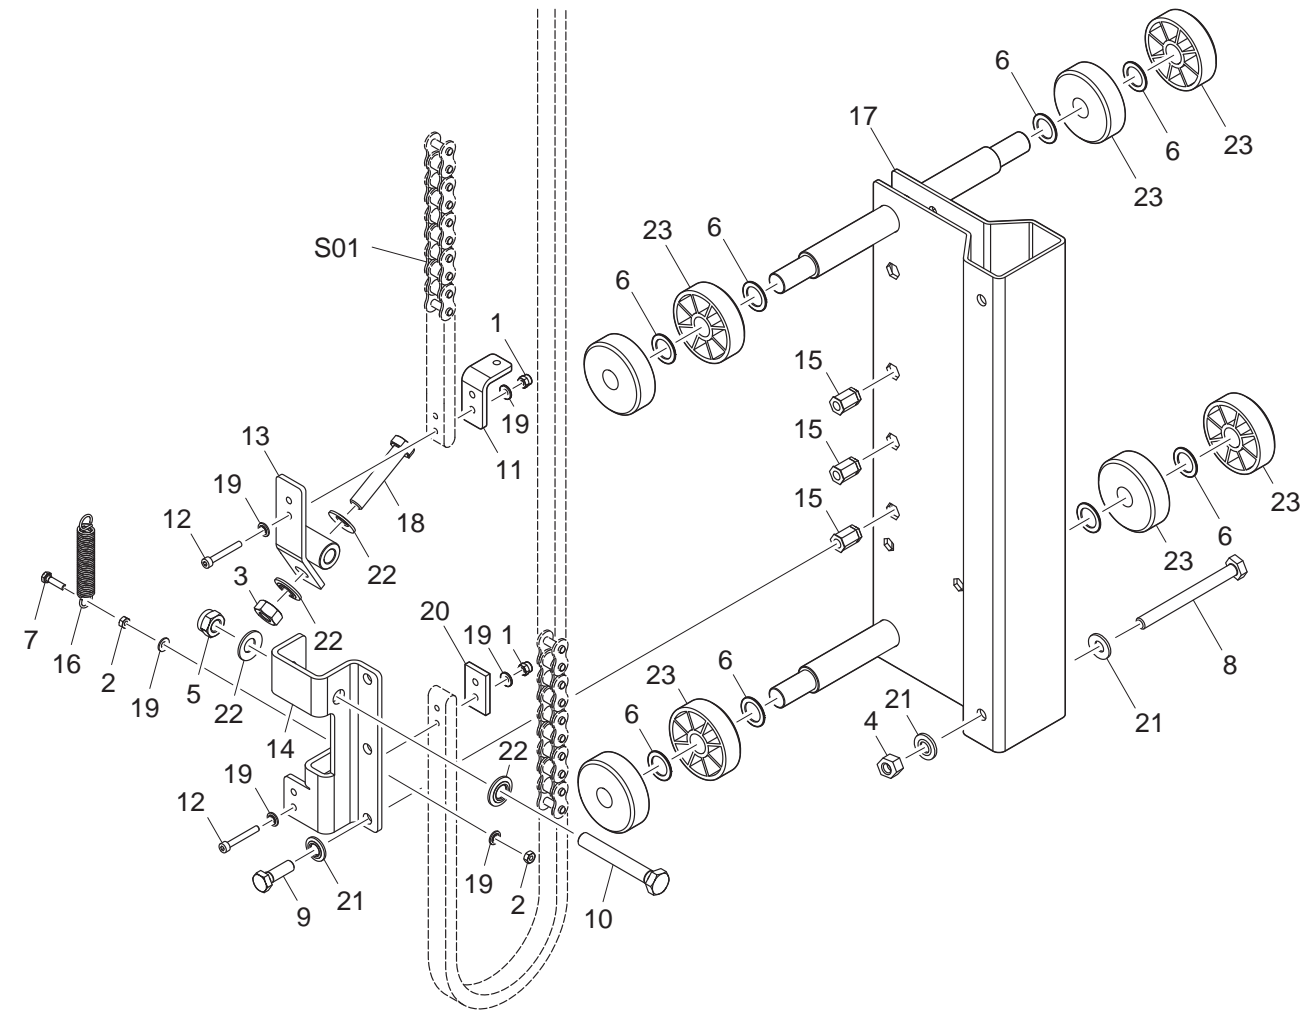

ALBERO DI SCORRIMENTO, H=2200 MM FRS50

SLIDE GUIDE MAST, H=2200 MM FRS50

ARBRE DE ROULEMENT, H=2200 MM FRS50

MAST, H=2200 MM FRS50

Ã RBOR DE DESLIZAMIENTO, H=2200 MM FRS50

S01	7370309626-01/05

**3709304593**