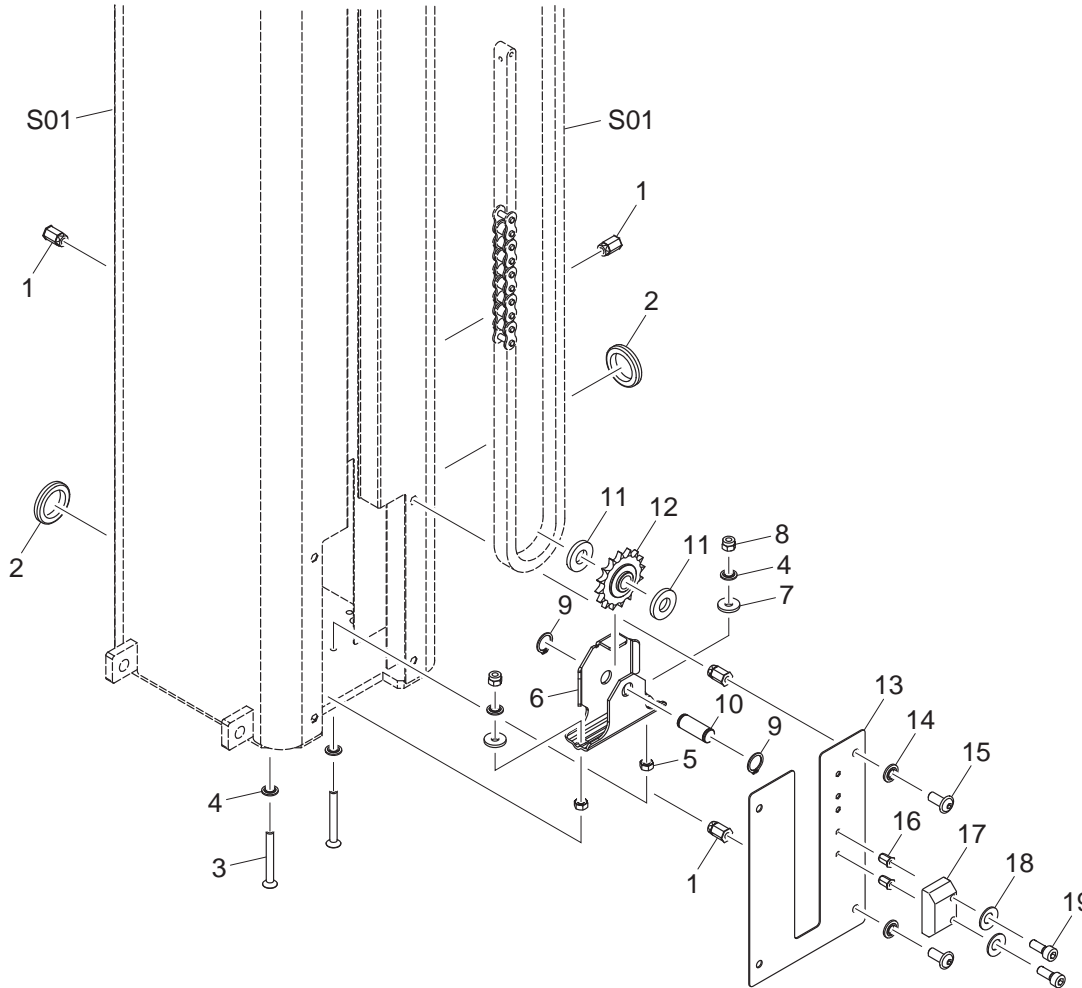

ALBERO DI SCORRIMENTO, H=2400 MM  
 SLIDE GUIDE MAST, H=2400 MM  
 ARBRE DE ROULEMENT, H=2400 MM  
 MAST, H=2400 MM  
 Ñ RBOR DE DESLIZAMIENTO, H=2400 MM

S01	7371301036-01/04

**3709304593**

**H=2400 MM**