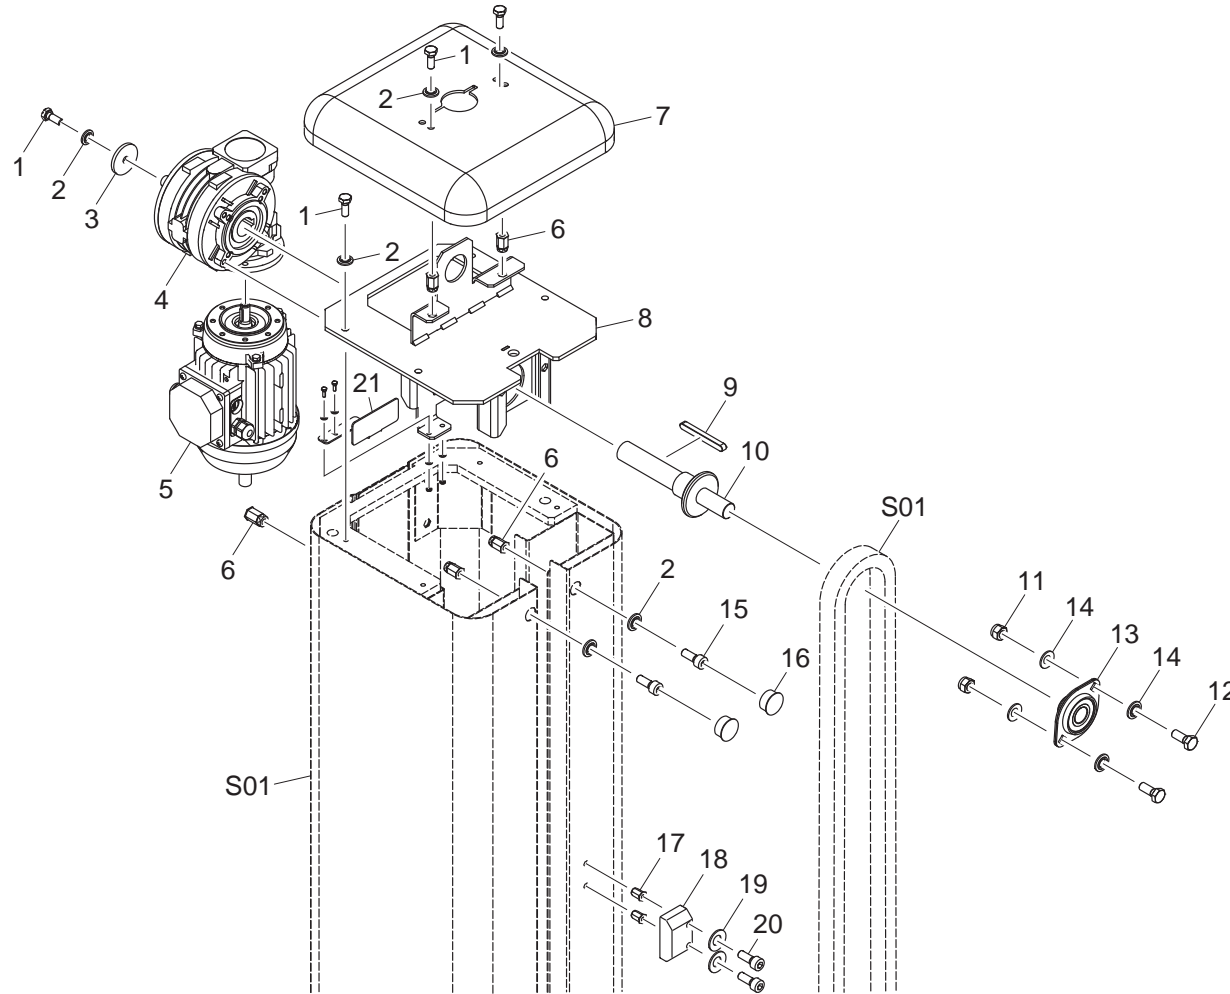

ALBERO DI SCORRIMENTO, H=2200 MM  
 SLIDE GUIDE MAST, H=2200 MM  
 ARBRE DE ROULEMENT, H=2200 MM  
 MAST, H=2200 MM  
 Ñ RBOR DE DESLIZAMIENTO, H=2200 MM

S01	7371301035-01/04

**3709304593**

>MA00044A01-01/01  
 H=2200 MM