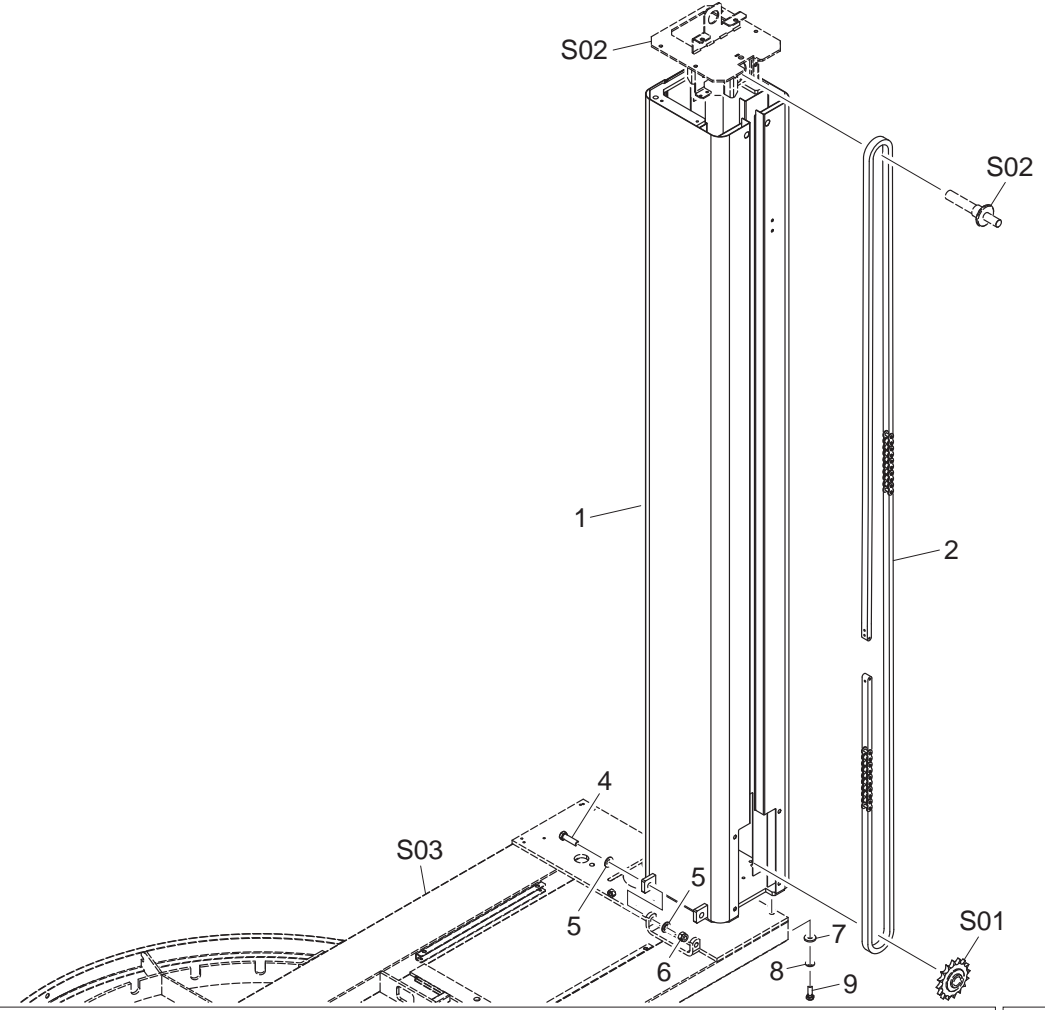

H=2400 MM

7371301036 - 01/04

10

11

3