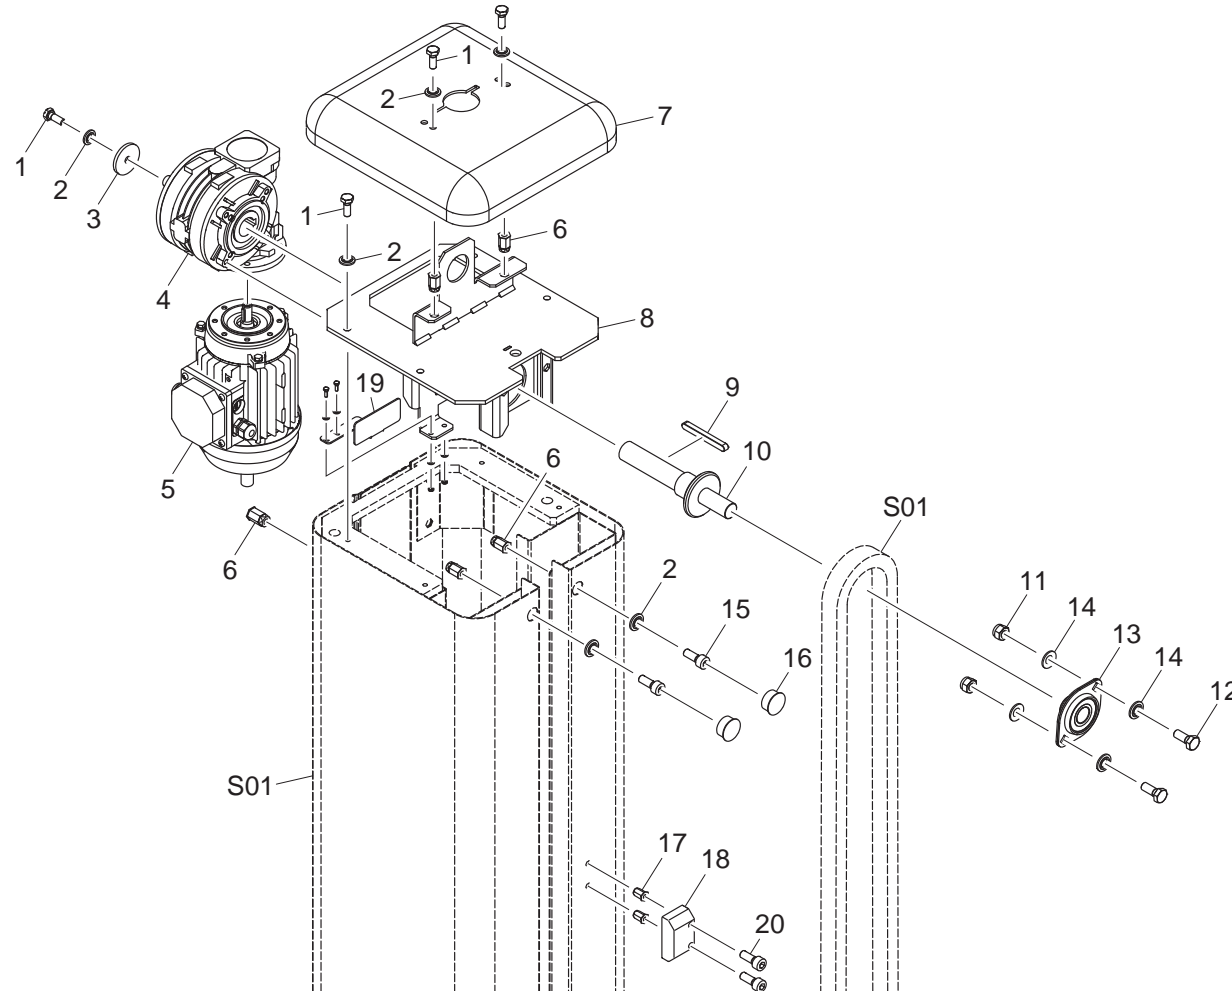

>MA00044A01-01/01
H=2800 MM FRS50

7370309628 -02/05