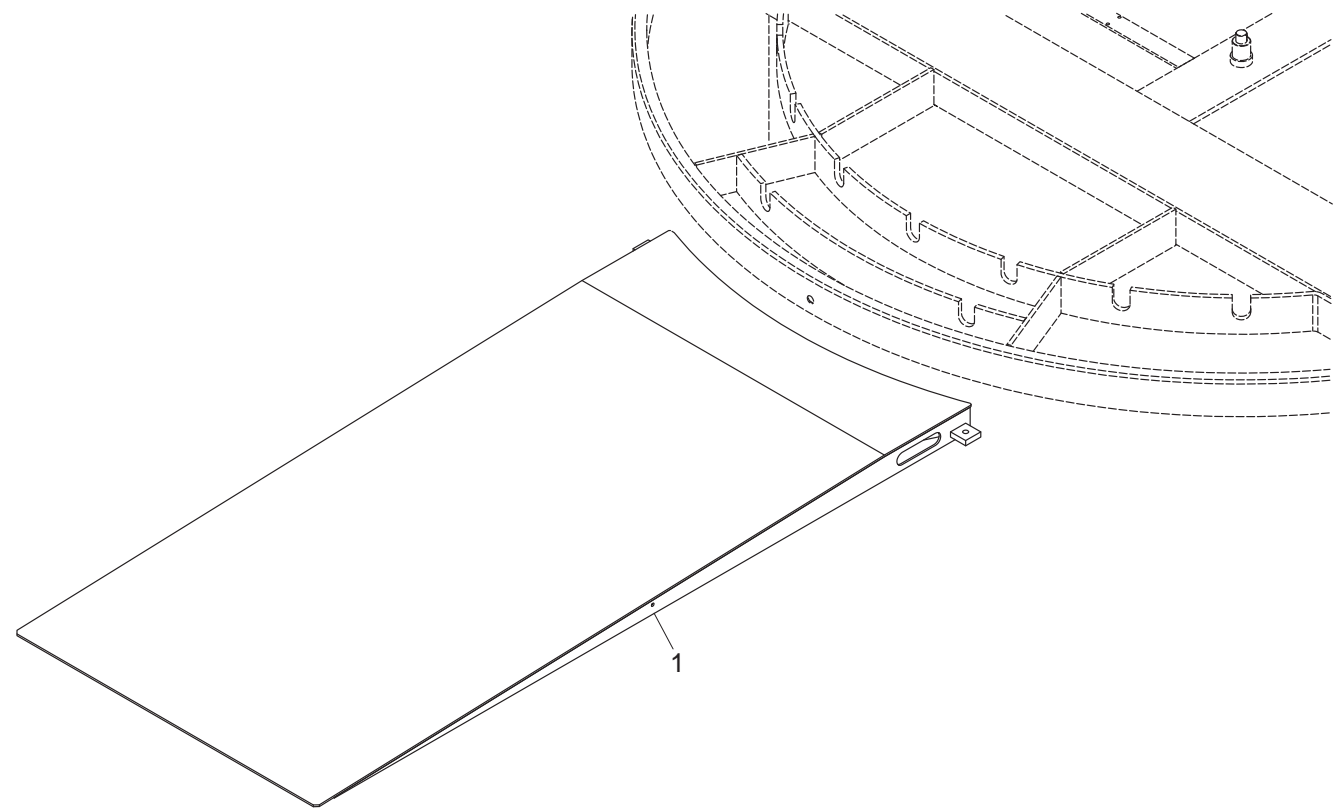

3709304593