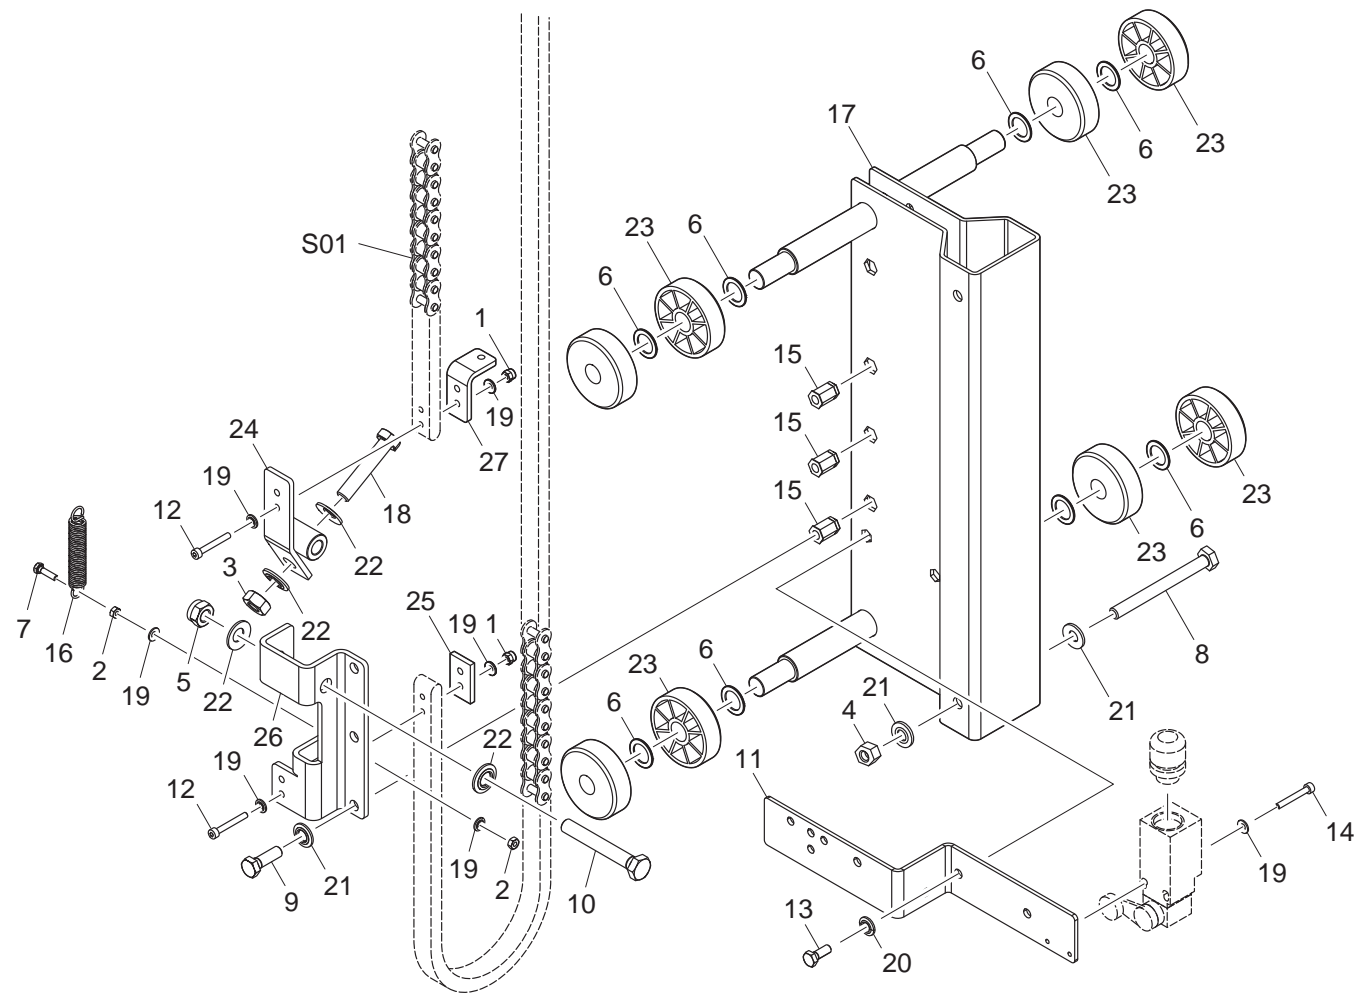

ALBERO DI SCORRIMENTO, H=2200 MM  
 SLIDE GUIDE MAST, H=2200 MM  
 ARBRE DE ROULEMENT, H=2200 MM  
 MAST, H=2200 MM  
 Ñ RBOR DE DESLIZAMIENTO, H=2200 MM

S01	7371301035-01/04

**3709304593**

**H=2200 MM**