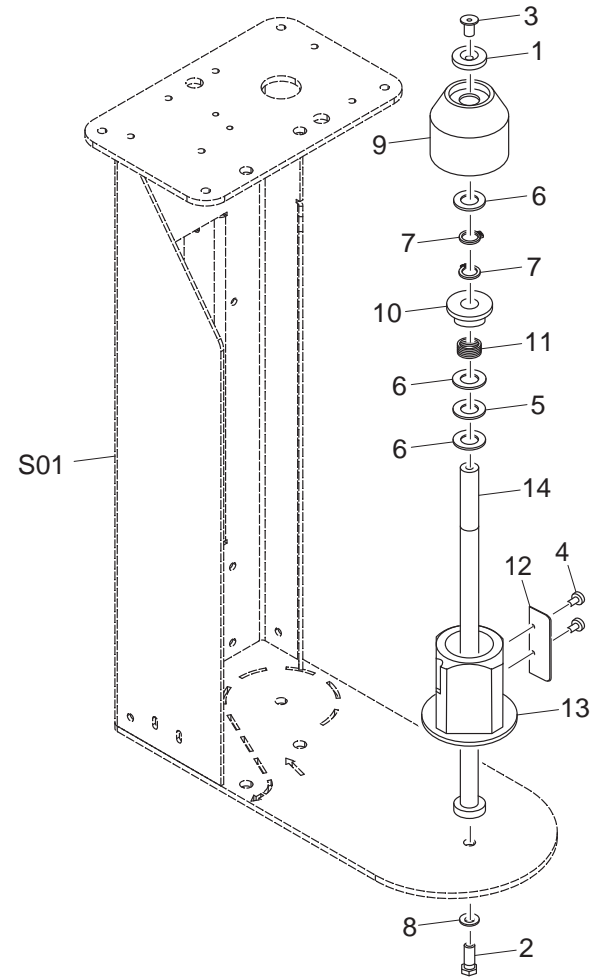

FRD 76 MM

7371300797 -04/04