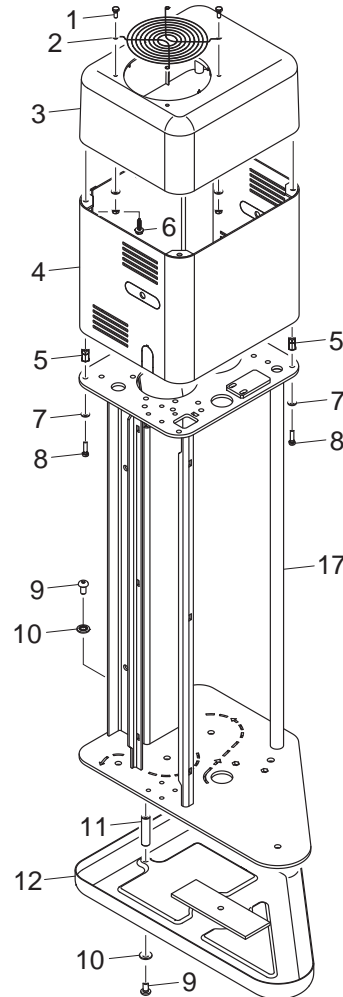

PPS ONLY CHINA

7371301208 ■ 01/06