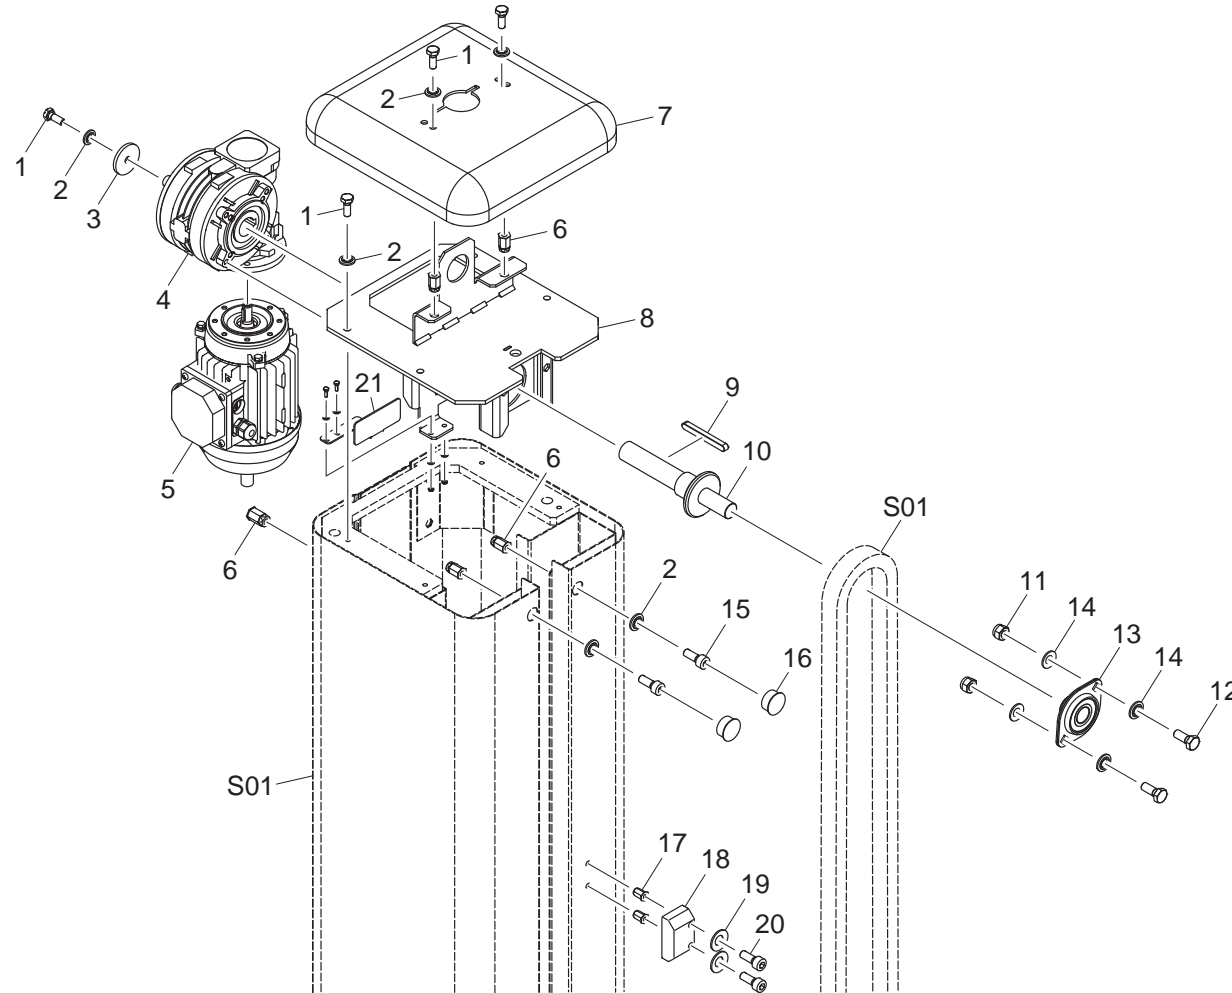

ALBERO DI SCORRIMENTO, H=2400 MM  
 SLIDE GUIDE MAST, H=2400 MM  
 ARBRE DE ROULEMENT, H=2400 MM  
 MAST, H=2400 MM  
 Ñ RBOR DE DESLIZAMIENTO, H=2400 MM

S01	7371301036-01/04

**3709304593**

>MA00044A01-01/01  
 H=2400 MM