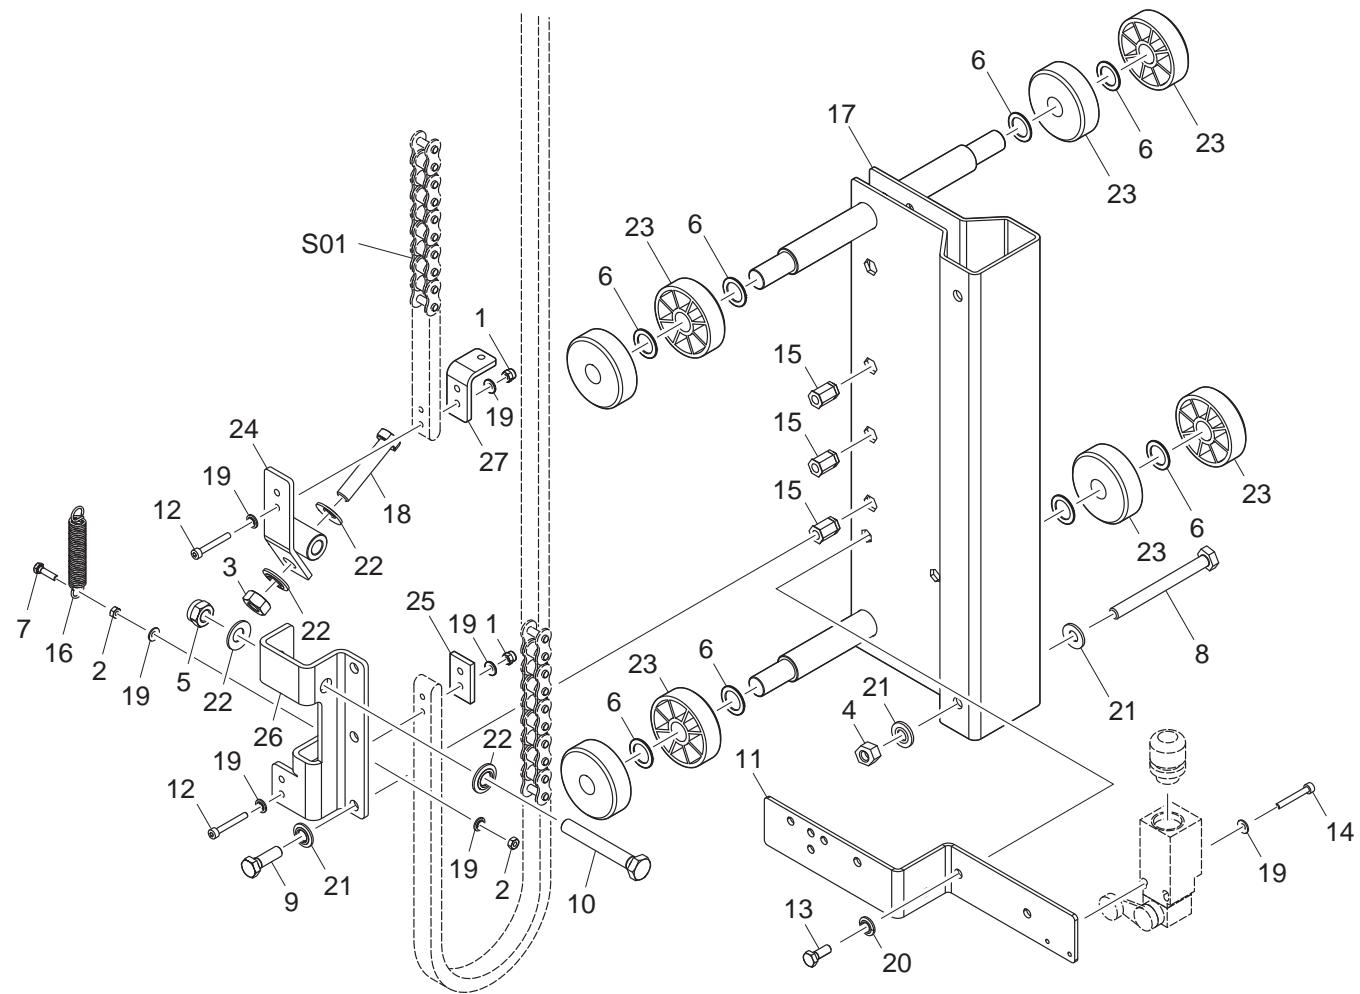

ALBERO DI SCORRIMENTO, H=2400 MM  
 SLIDE GUIDE MAST, H=2400 MM  
 ARBRE DE ROULEMENT, H=2400 MM  
 MAST, H=2400 MM  
 Ñ RBOR DE DESLIZAMIENTO, H=2400 MM

S01	7371301036-01/04

**3709304593**

**H=2400 MM**