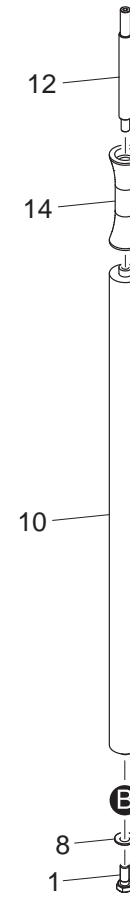

FRD 50 MM

7371300794 ■ 03/04