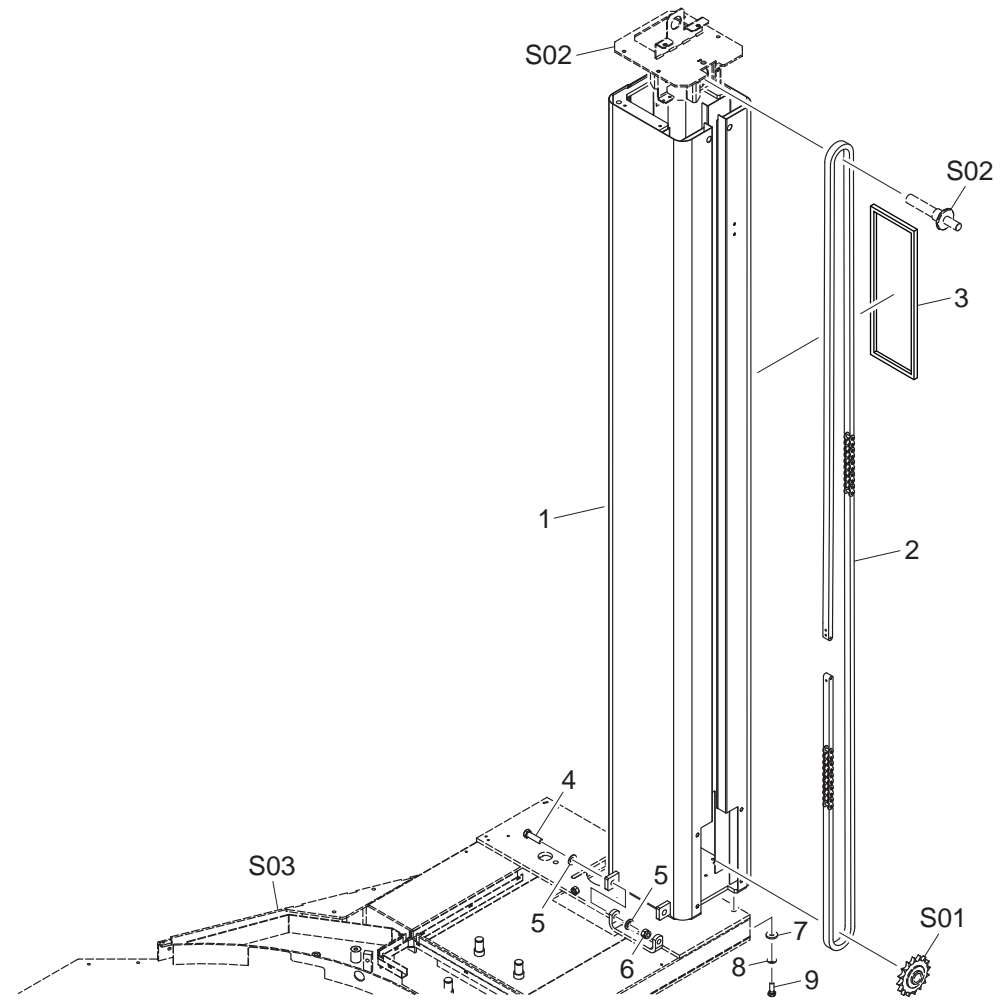

10

11

12

H=2800 MM FRS50

7370309628 - 01/05