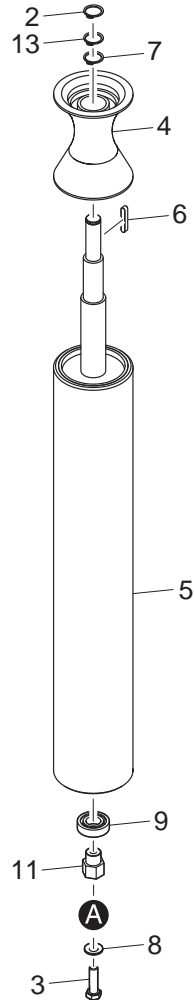

FRD 50 MM

7371300795 ■ 03/04