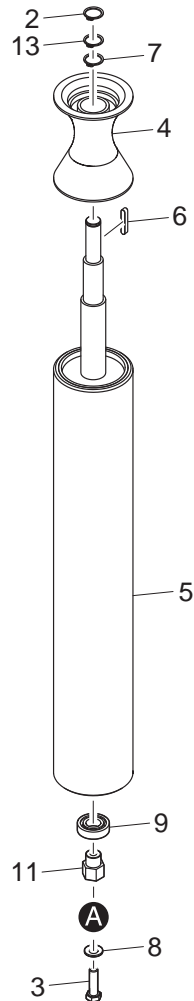

FRD 50 MM

7371300794 ■ 03/04