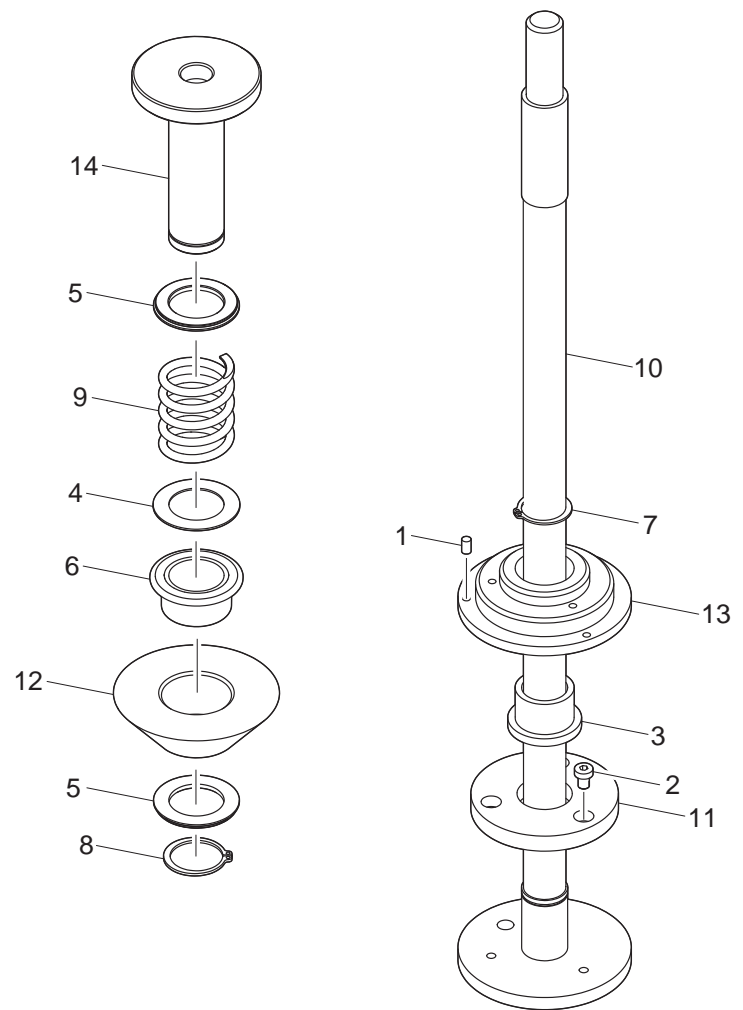

3709304593