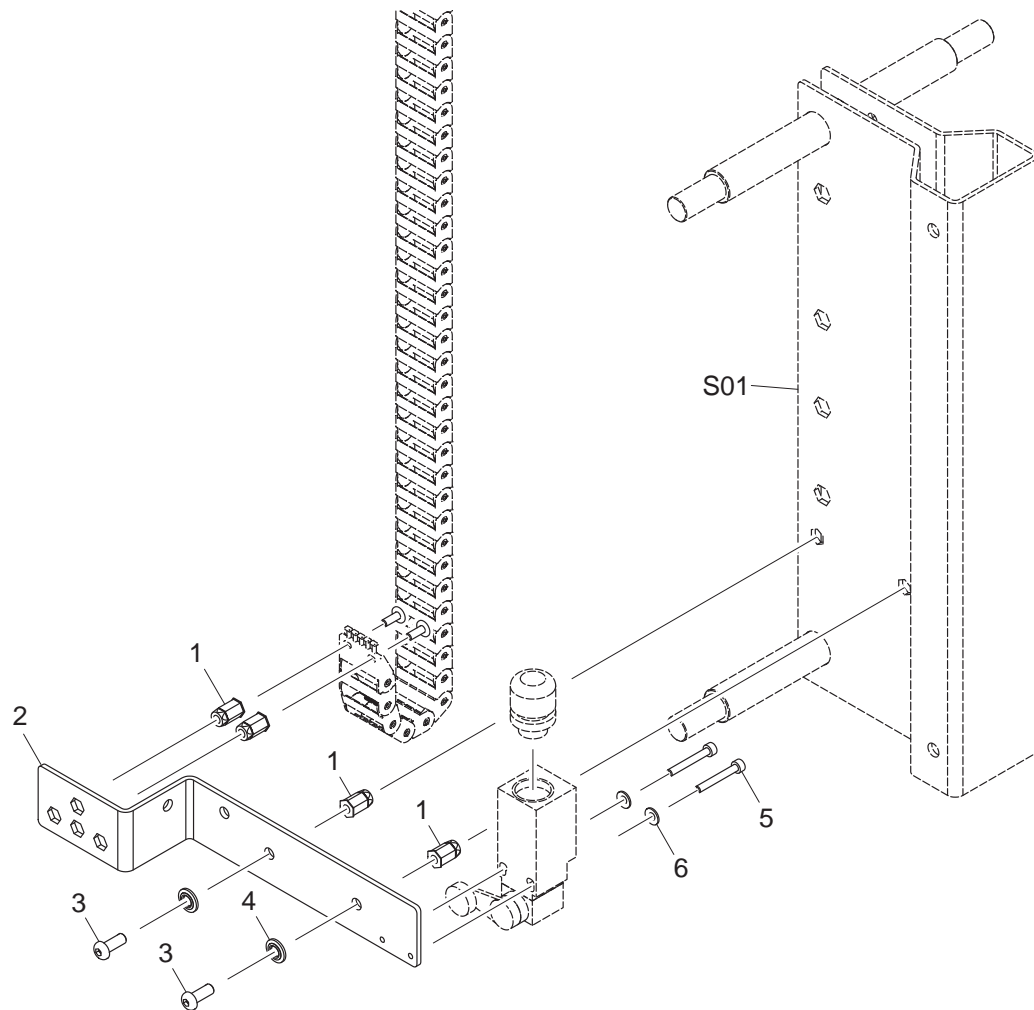

H=2800 MM FRS50

7370309628 - 05/05