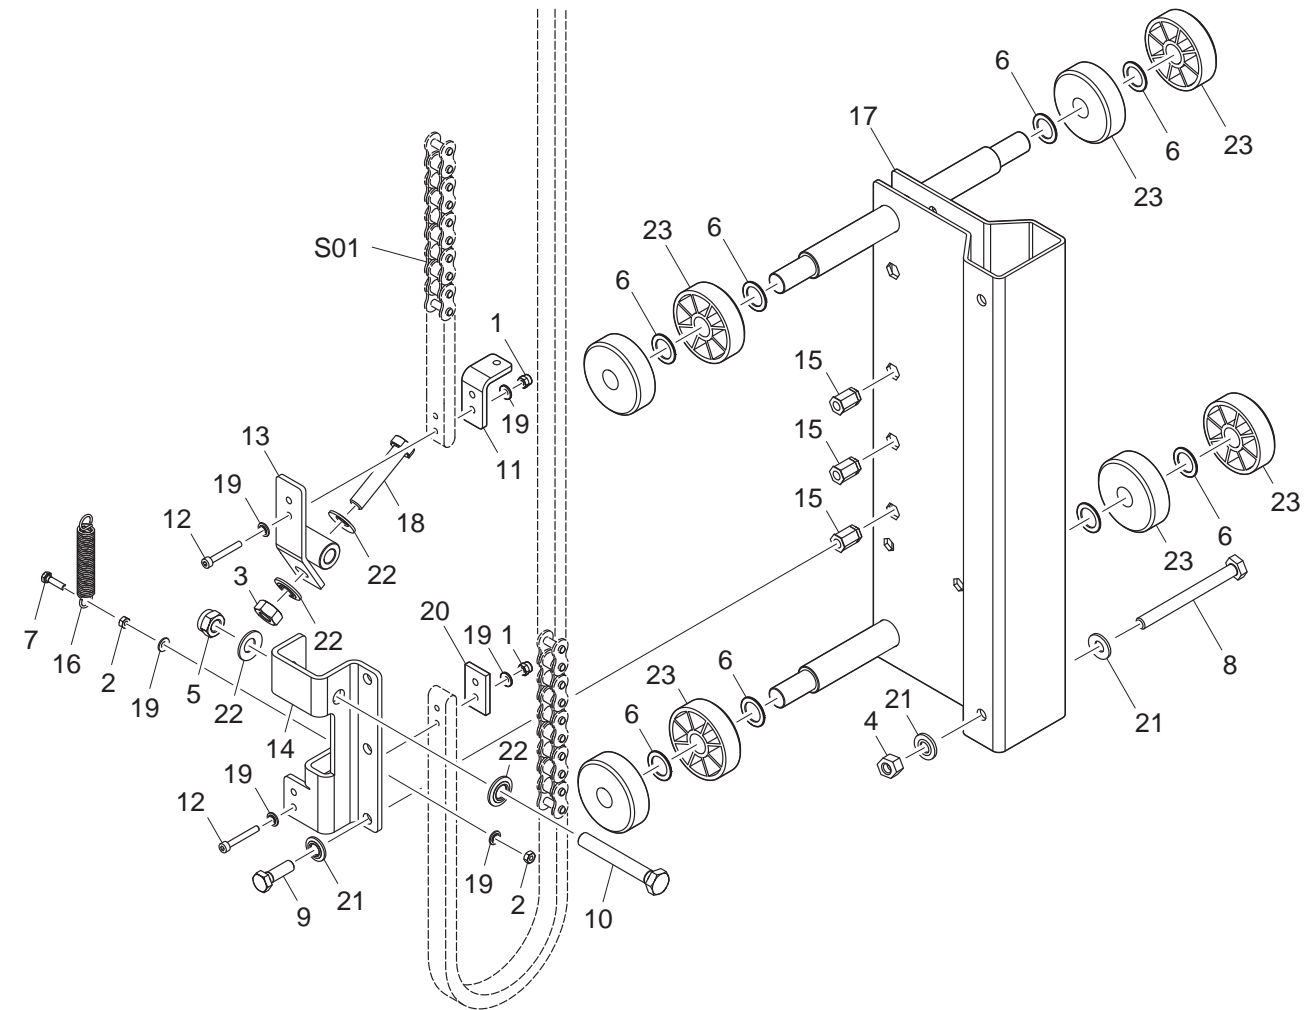

H=2800 MM FRS50

7370309628 -04/05