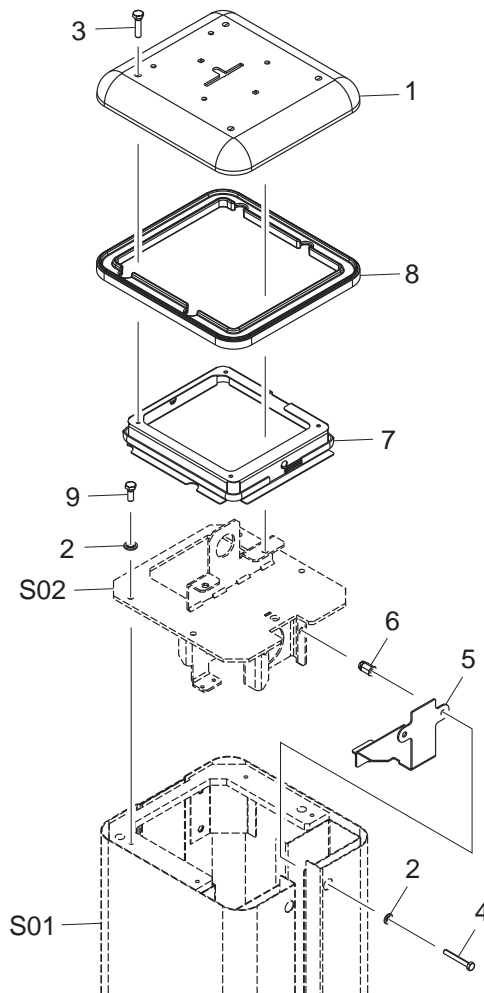

- 1 4350301840
- 2 00L0105507
- 3 0000314189
- 4 0000308225
- 5 5560300761R5013B
- 6 0000317043
- 7 7450306879
- 8 5210300530
- 9 0000308273

ALBERO DI SCORRIMENTO, H=2800 MM
SLIDE GUIDE MAST, H=2800 MM
ARBRE DE ROULEMENT, H=2800 MM
MAST, H=2800 MM
ÁRBOR DE DESLIZAMIENTO, H=2800 MM

S01	7371301971-001
S02	7450307501-001

3709308735

H=2800 MM

7371301971 ■002