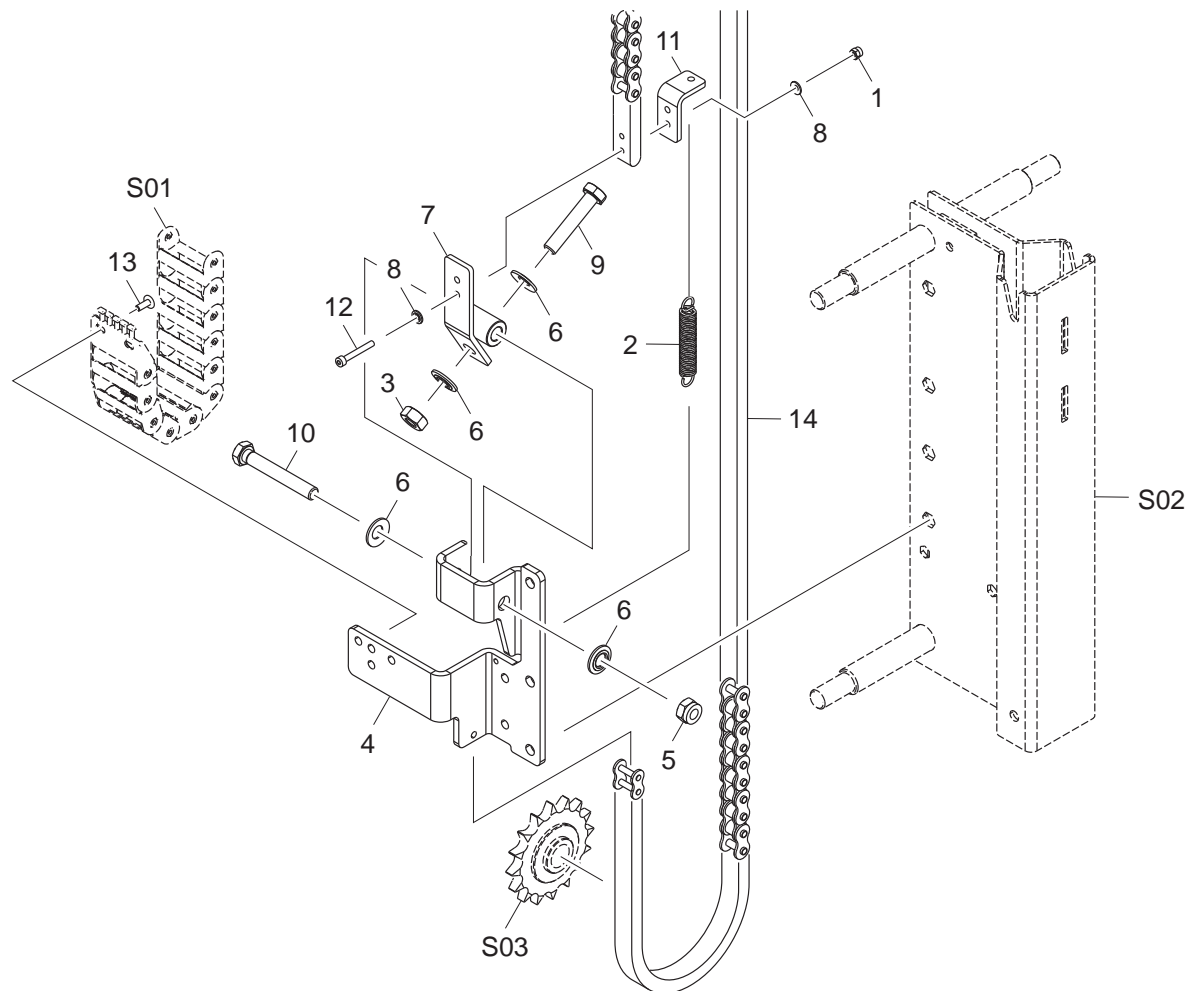

- 1 0000301064
- 2 0000617045
- 3 0000301073
- 4 5830301871
- 5 0000301368
- 6 00L0105513
- 7 4670300014
- 8 00L0105499
- 9 0000308381
- 10 0000308383
- 11 5830300097
- 12 0000308065
- 13 0000310183
- 14 0000602322

ALBERO DI SCORRIMENTO, H=2400 MM
SLIDE GUIDE MAST, H=2400 MM
ARBRE DE ROULEMENT, H=2400 MM
MAST, H=2400 MM
ÁRBOR DE DESLIZAMIENTO, H=2400 MM

S01	7450307583-002
S02	7371301970-005
S03	7450307508-001

3709308735

H=2400 MM

7371301970 -004