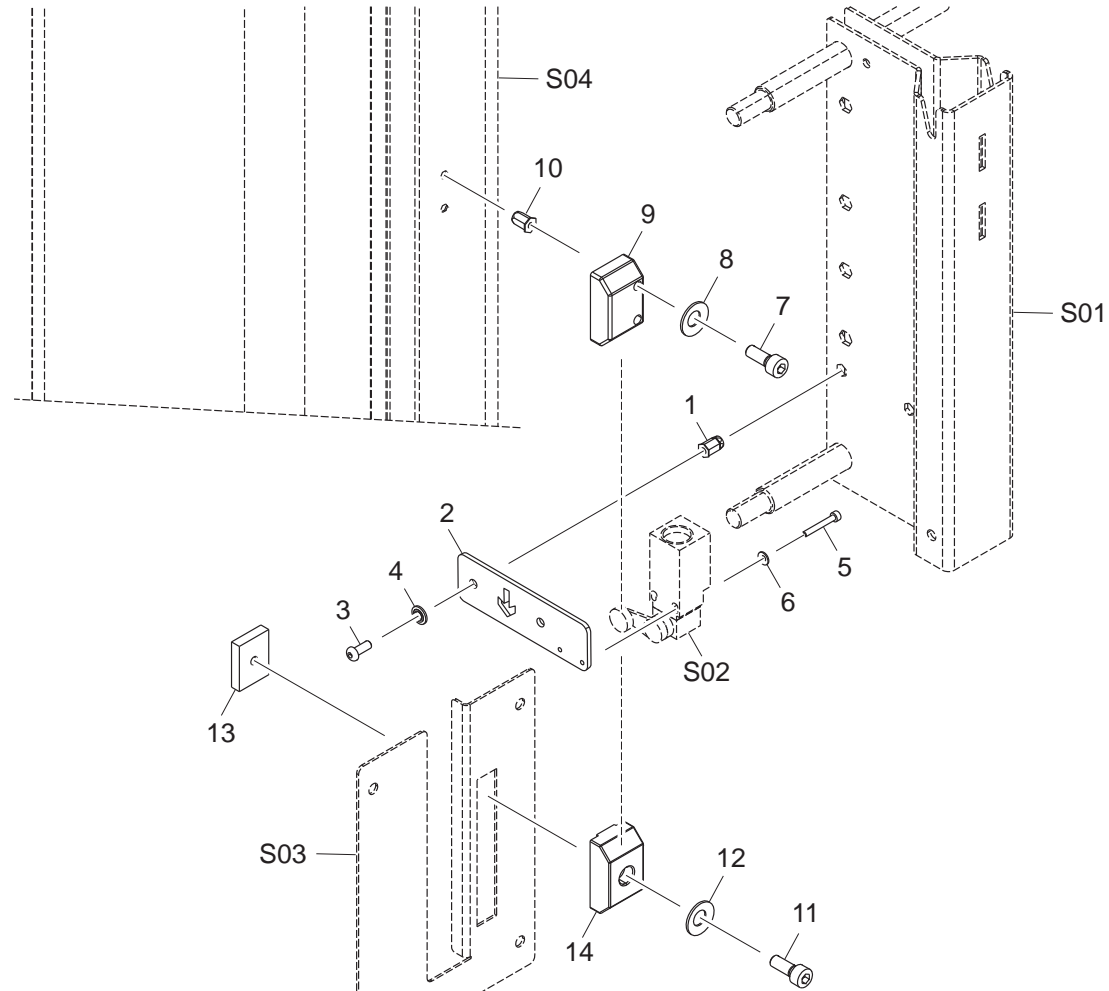

- 1 0000317043
- 2 5830300613
- 3 0000312057
- 4 00L0105507
- 5 0000309065
- 6 00L0105499
- 7 0000309062
- 8 0000305156
- 9 0380180120
- 10 0000317062
- 11 0000309246
- 12 0000305257
- 13 5340300296
- 14 4100300010

ALBERO DI SCORRIMENTO, H=2400 MM

SLIDE GUIDE MAST, H=2400 MM

ARBRE DE ROULEMENT, H=2400 MM

MAST, H=2400 MM

ÁRBOR DE DESLIZAMIENTO, H=2400 MM

S01 7371301970-005

S02 7450307583-001

S03 7371301970-003

S04 7371301970-001

3709308735

H=2400 MM

7371301970 ■006