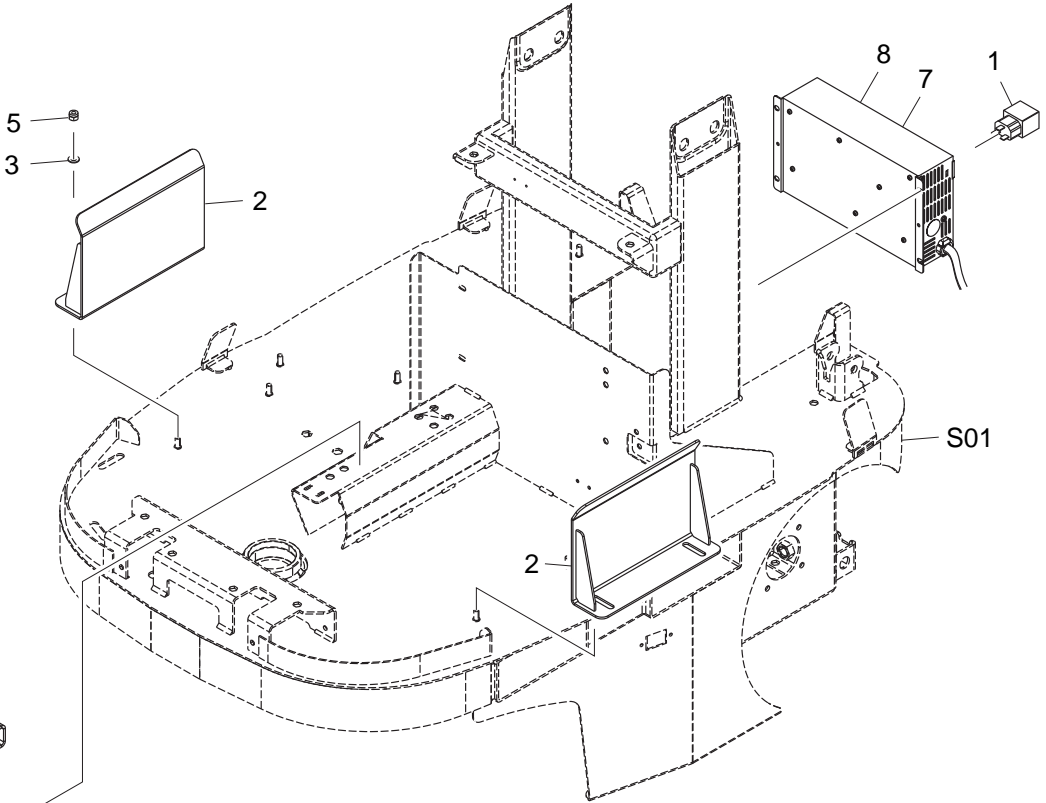

BATTERY KIT + TRAY, 110 Ah+

KIT DE BATTERIES SUPPLEMENTAIRES + LOGEMENT DES BATTERIES, 110 Ah+

BATTERIE + KORB, 110 Ah+

KIT BATERIA SOPORTE + CESTA, 110 Ah+

S01 7371303344-001

3709308735

COD 07: GEL  
 COD 08: ACID - DRY  
 COD 09: GEL  
 COD 10: ACID  
 COD 11: DRY