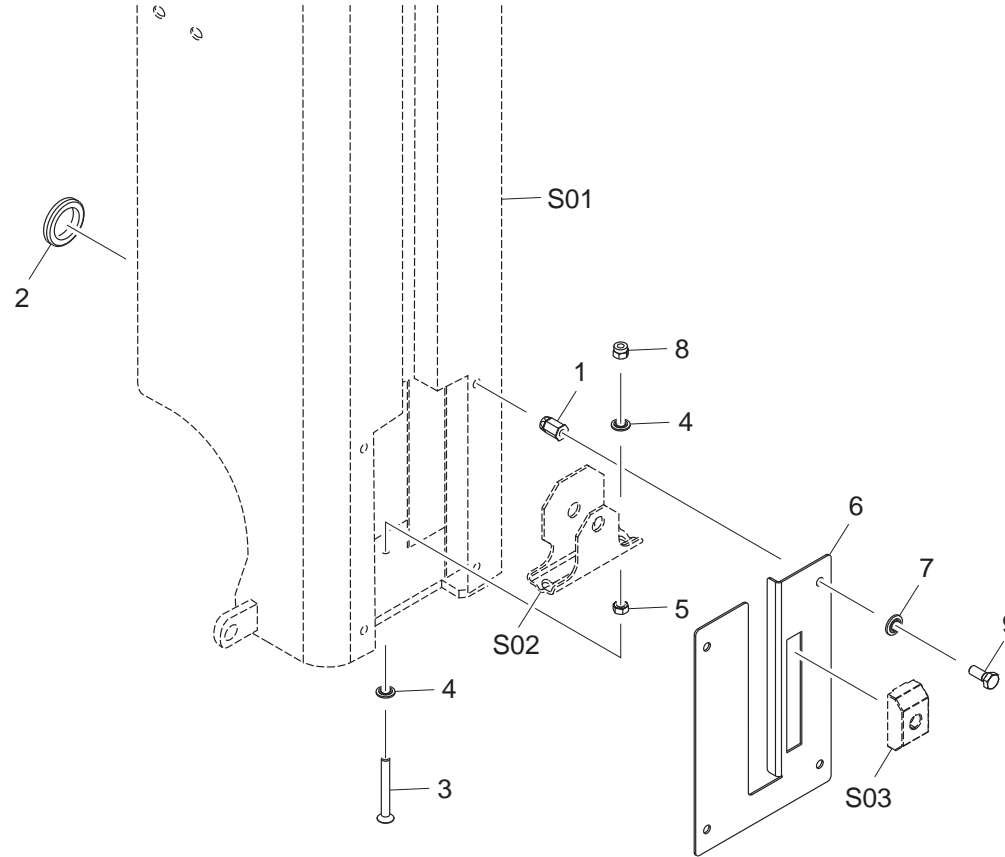

- 1 0000317043
- 2 0000625473
- 3 00L0013356
- 4 00L0105511
- 5 0000301072
- 6 4940301305R5013B
- 7 00L0105507
- 8 0000301303
- 9 0000308271

ALBERO DI SCORRIMENTO, H=3000 MM
SLIDE GUIDE MAST, H=3000 MM
ARBRE DE ROULEMENT, H=3000 MM
MAST, H=3000 MM
ÁRBOR DE DESLIZAMIENTO, H=3000 MM

S01	7371301972-001
S02	7450307508-001
S03	7371301972-006

3709308735

H=3000 MM

7371301972 -003