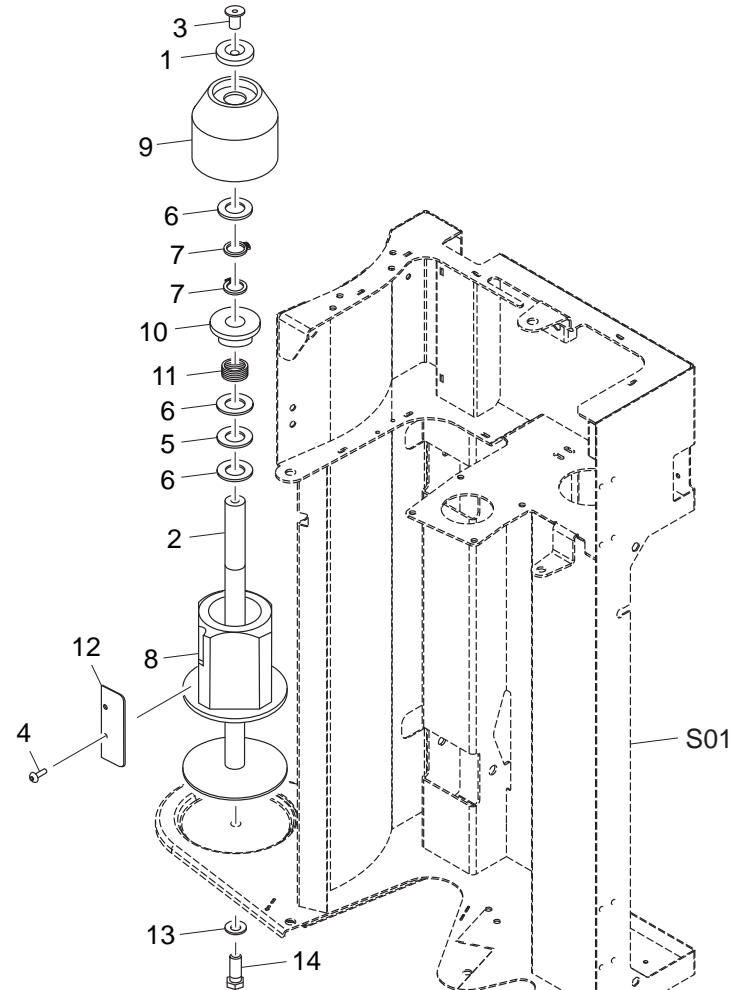

PORTABOBINA, D=50 MM  
 REEL HOLDING, D=50 MM  
 PORTE-BOBINE, D=50 MM  
 FOLIENHALTER, D=50 MM  
 PORTABOBINA, D=50 MM

S01 7450307637-001

3709308735

D=50 MM

7371302437 ■001

PAGINA LASCIATA INTENZIONALMENTE BIANCA  
PAGE INTENTIONALLY LEFT BLANK  
PAGE LAISSÉE VOLONTAIREMENT BLANCHE  
SEITE ABSICHTLICH LEER GELASSEN  
PÁGINA DEJADA EN BLANCO DE PROPÓSITO