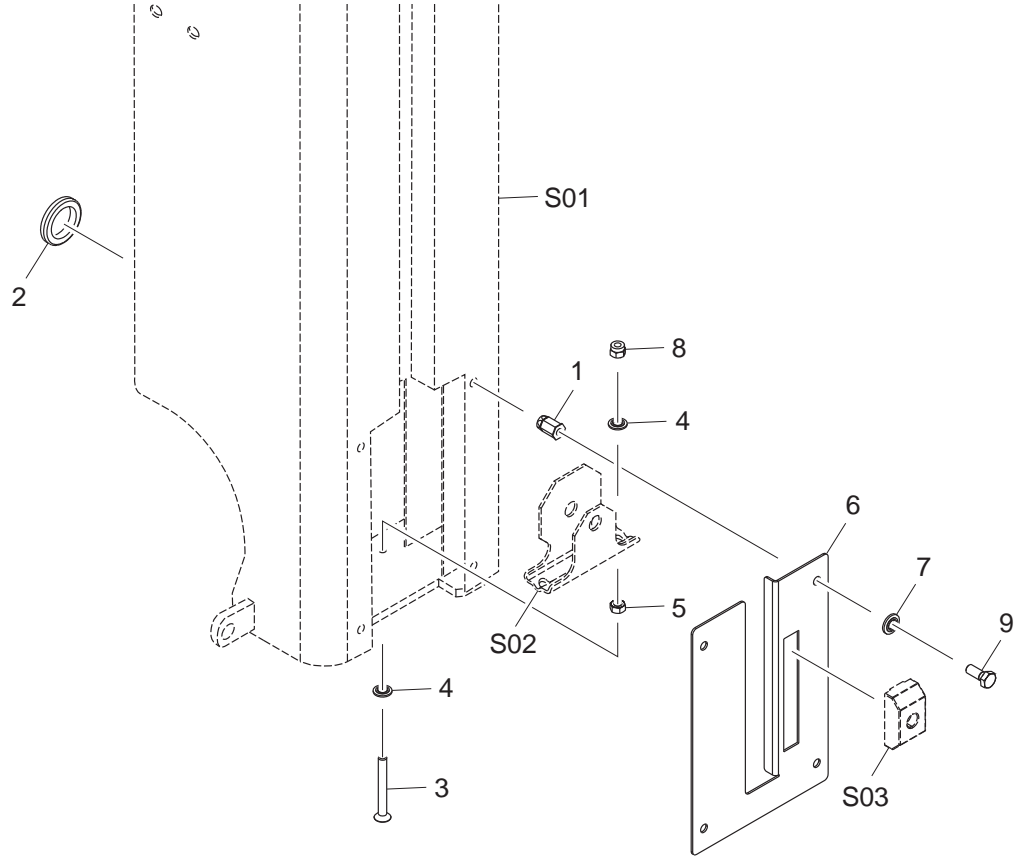

- 1 0000317043
- 2 0000625473
- 3 00L0013356
- 4 00L0105511
- 5 0000301072
- 6 4940301305R5013B
- 7 00L0105507
- 8 0000301303
- 9 0000308271

ALBERO DI SCORRIMENTO, H=2400 MM - CARRIAGE H=750 MM
SLIDE GUIDE MAST, H=2400 MM - CARRIAGE H=750 MM
ARBRE DE ROULEMENT, H=2400 MM - CARRIAGE H=750 MM
MAST, H=2400 MM - CARRIAGE H=750 MM
ÁRBOR DE DESLIZAMIENTO, H=2400 MM - CARRIAGE H=750 MM

S01	7371302429-001
S02	7450307508-001
S03	7371302429-006

3709308735

H=2400 MM - CARRIAGE H=750 MM

7371302429 -003