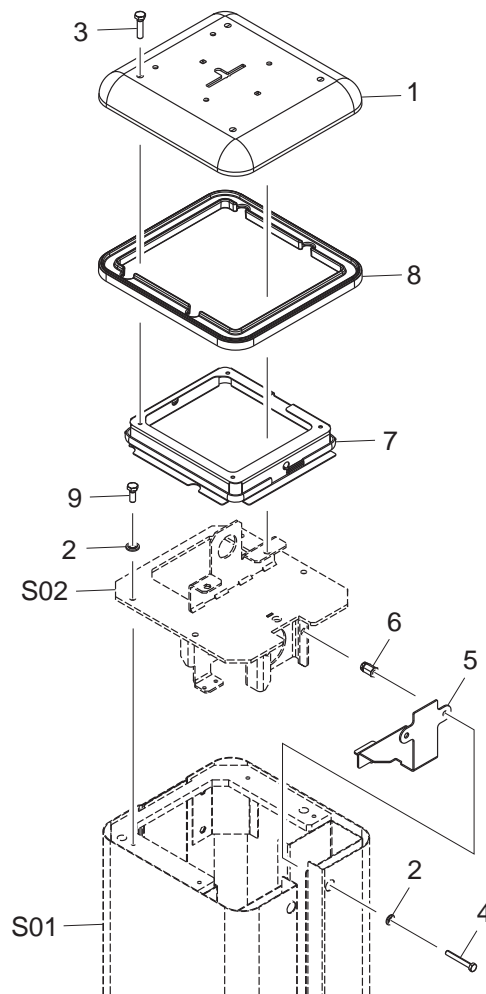

- 1 4350301840
- 2 00L0105507
- 3 0000314189
- 4 0000308225
- 5 5560300761R5013B
- 6 0000317043
- 7 7450306879
- 8 5210300530
- 9 0000308273

ALBERO DI SCORRIMENTO, H=2400 MM
SLIDE GUIDE MAST, H=2400 MM
ARBRE DE ROULEMENT, H=2400 MM
MAST, H=2400 MM
ÁRBOR DE DESLIZAMIENTO, H=2400 MM

- S01 7371301970-001
- S02 7450307501-001
- ☐
- ☐
- ☐
- ☐

3709308735

H=2400 MM

7371301970 -002