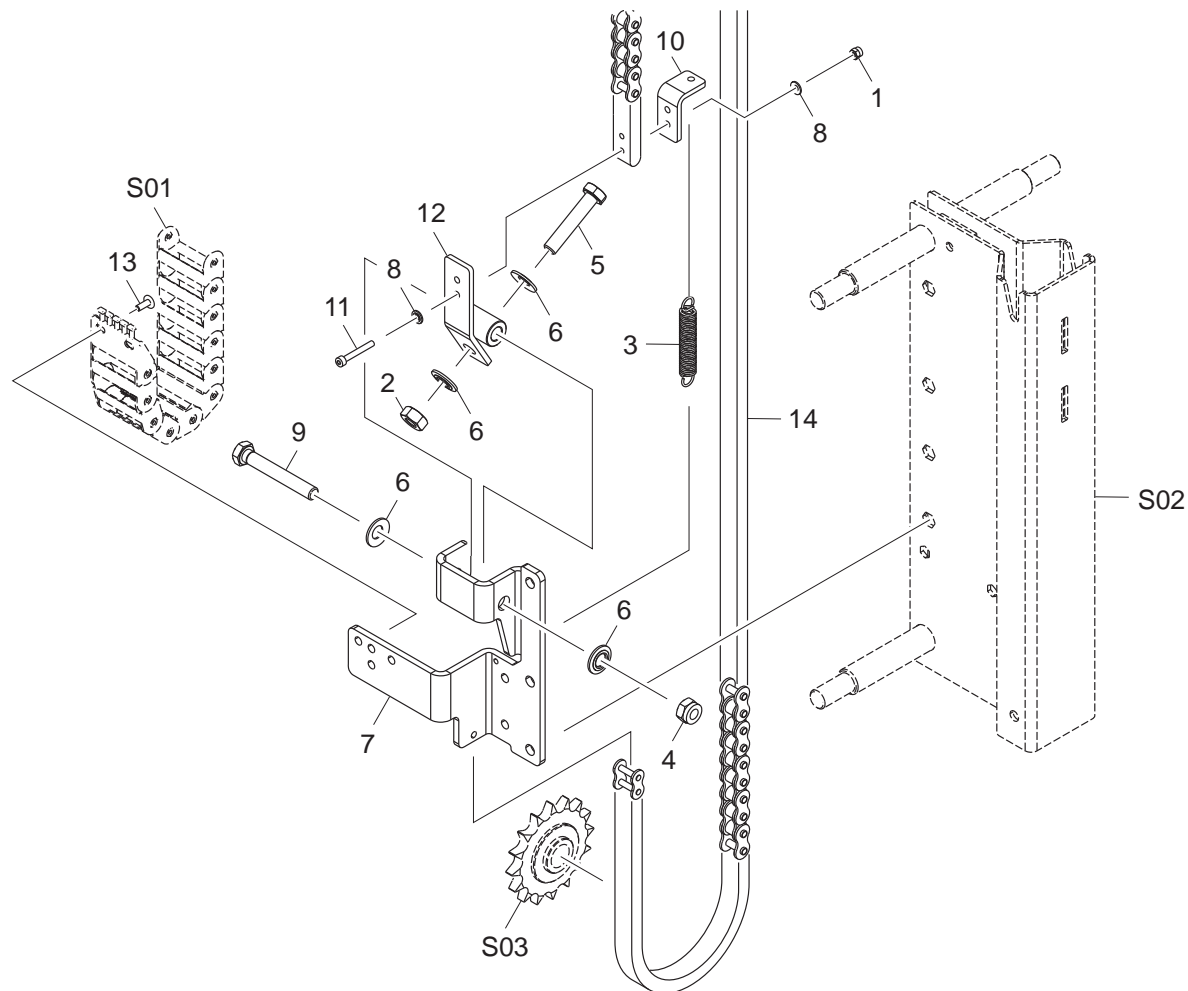

- 1 0000301064
- 2 0000301073
- 3 0000617045
- 4 0000301368
- 5 0000308387
- 6 00L0105513
- 7 5830301871
- 8 00L0105499
- 9 0000308383
- 10 5830300097
- 11 0000308065
- 12 4670300014
- 13 0000310183
- 14 0000602443

ALBERO DI SCORRIMENTO, H=2400 MM - CARRIAGE H=750 MM
SLIDE GUIDE MAST, H=2400 MM - CARRIAGE H=750 MM
ARBRE DE ROULEMENT, H=2400 MM - CARRIAGE H=750 MM
MAST, H=2400 MM - CARRIAGE H=750 MM
ÁRBOR DE DESLIZAMIENTO, H=2400 MM - CARRIAGE H=750 MM

S01	7450307583-002
S02	7371302429-005
S03	7450307508-001

3709308735

H=2400 MM - CARRIAGE H=750 MM

7371302429 -004