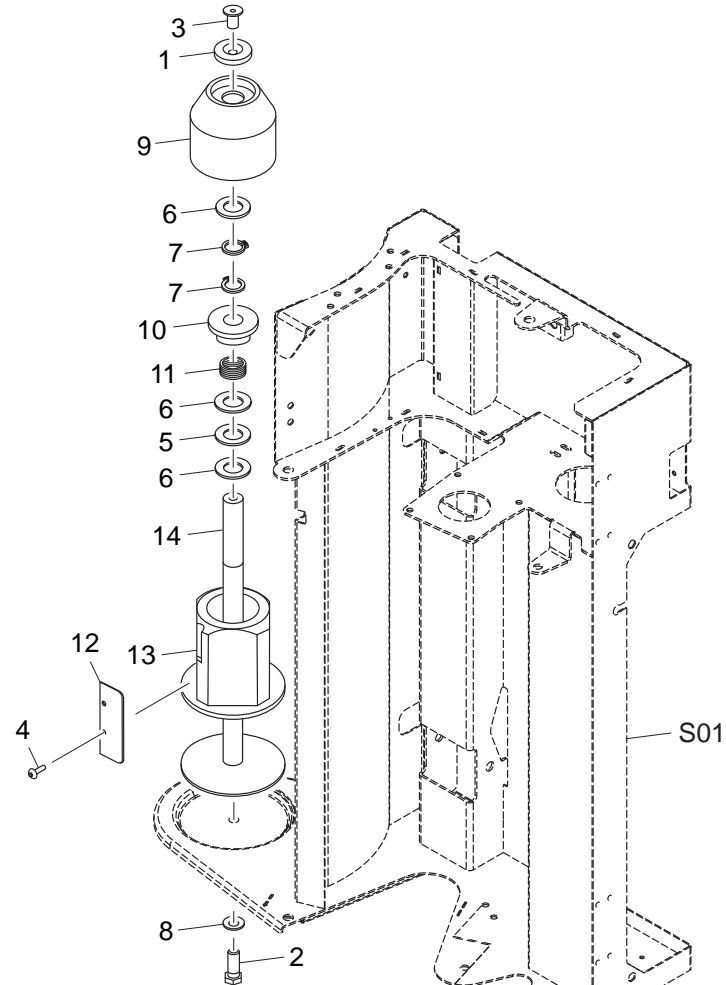

PORTABOBINA, D=50 MM  
 REEL HOLDING, D=50 MM  
 PORTE-BOBINE, D=50 MM  
 FOLIENHALTER, D=50 MM  
 PORTABOBINA, D=50 MM

S01 7450307500-001

3709308735

D=50 MM

7450307504 ■001

PAGINA LASCIATA INTENZIONALMENTE BIANCA  
PAGE INTENTIONALLY LEFT BLANK  
PAGE LAISSÉE VOLONTAIREMENT BLANCHE  
SEITE ABSICHTLICH LEER GELASSEN  
PÁGINA DEJADA EN BLANCO DE PROPÓSITO