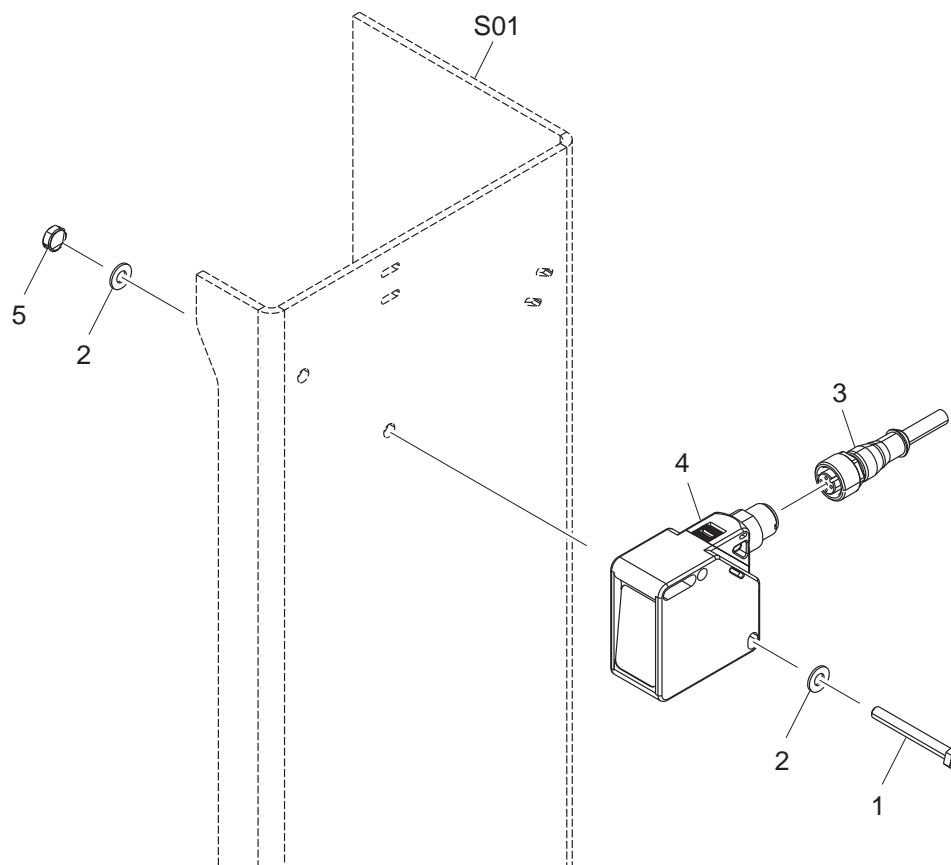

- 1 0000308222
- 2 0000305061
- 3 0001313474
- 4 00L0365593
- 5 0000301069

FOT. NERO
PTC. BLACK
PHOT. NOIR
FOTO. SCHWARZ
CEL. NEGRO

S01 7450307500-001

3709308735

7371301230 ■001