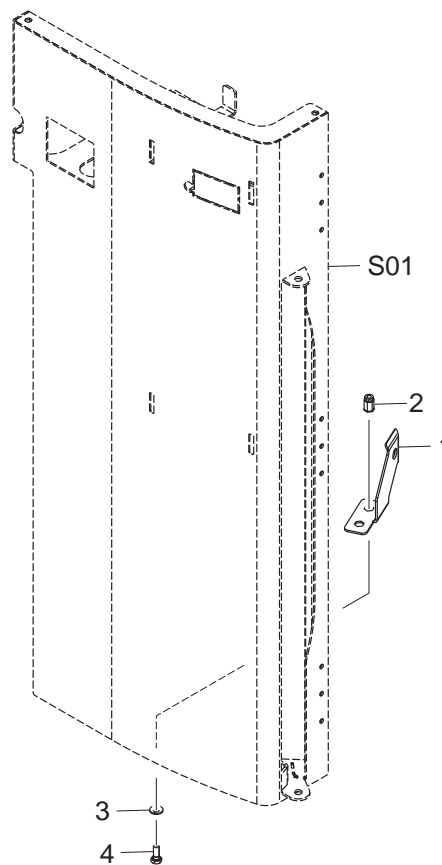

- 1 4940302635R5013B
- 2 0000317043
- 3 00L0105507
- 4 0000308271

CARRELLO PORTABOBINA, P3GS H=750 MM
REEL HOLDING CARRIAGE, P3GS H=750 MM
CHARIOT PORTE-BOBINE, P3GS H=750 MM
HUBSCHLITTEN, P3GS H=750 MM
CARRO PORTABOBINA, P3GS H=750 MM

S01	7450307637-001

3709308735

P3GS H=750 MM

7371302130 ■005