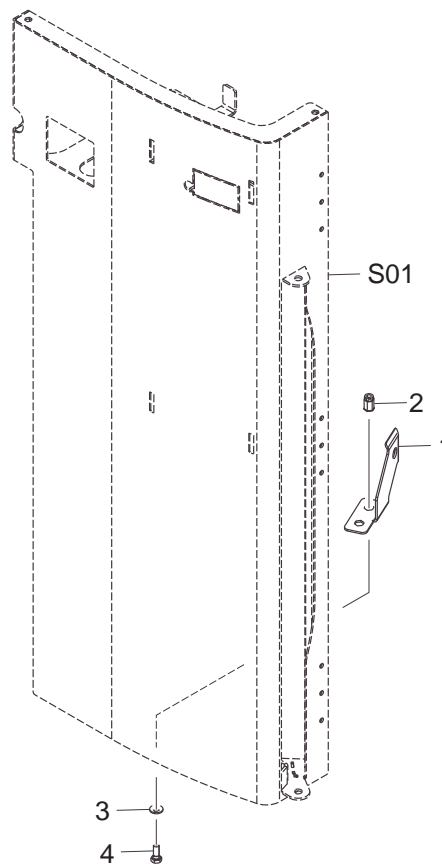

- 1 4940302635R5013B
- 2 0000317043
- 3 00L0105507
- 4 0000308271

CARRELLO PORTABOBINA, PVS H=750 MM
REEL HOLDING CARRIAGE, PVS H=750 MM
CHARIOT PORTE-BOBINE, PVS H=750 MM
HUBSCHLITTEN, PVS H=750 MM
CARRO PORTABOBINA, PVS H=750 MM

S01	7450307637-001

3709308735

PVS H=750 MM

7371302129 ■004