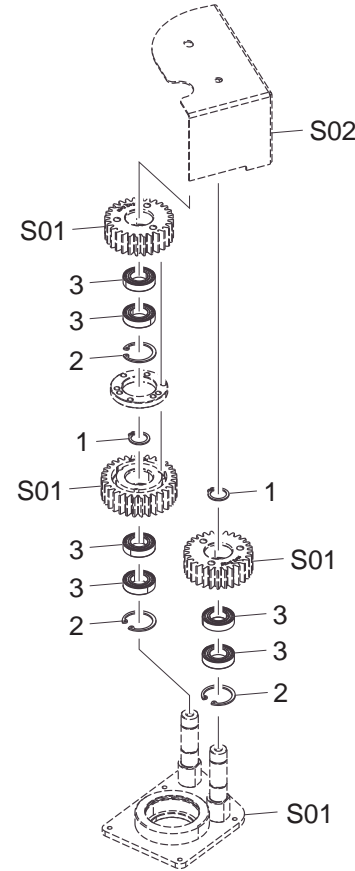

- 1 0000644263
- 2 0000644196
- 3 00L0611922

PRESTIRO, P3GS 300-230%
PRE-STRETCH, P3GS 300-230%
PRE-ETIRAGE, P3GS 300-230%
VORDEHNUNG, P3GS 300-230%
PREESTIRADO, P3GS 300-230%

S01	7450307496-002
S02	7371302128-005

3709308735

P3GS 300-230

7450307496 ■003