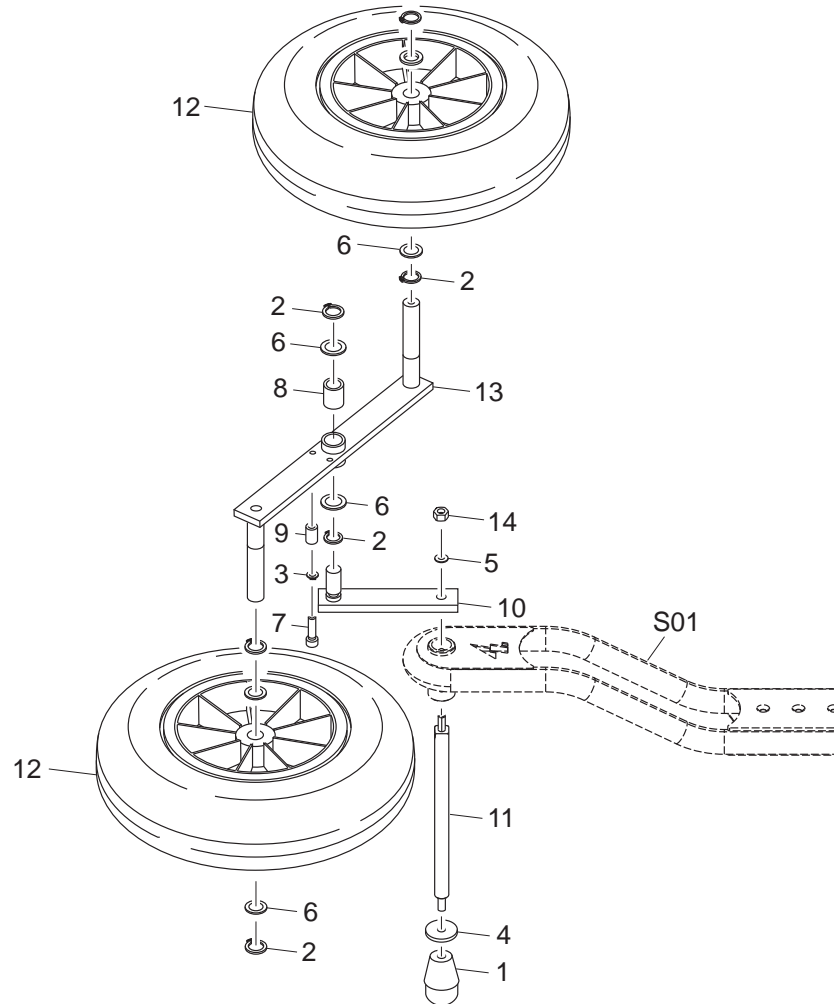

>MA00003A04-001
D=405 MM

7371302212 ■005