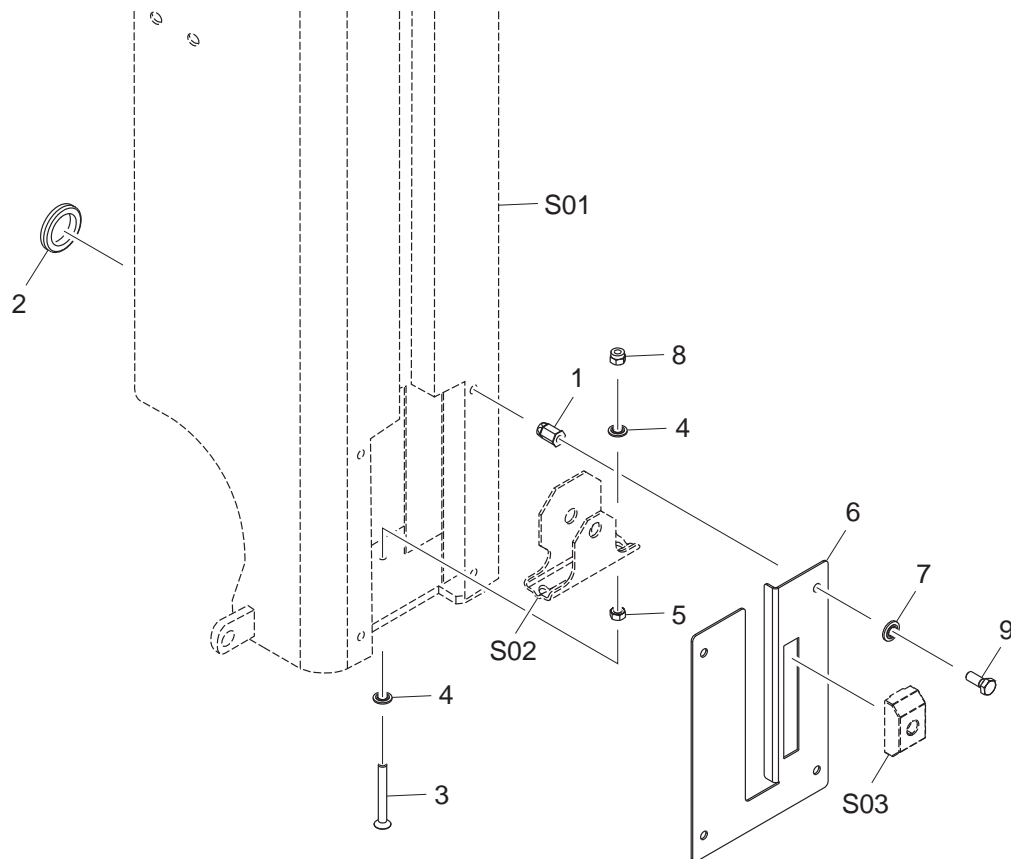

- 1 0000317043
- 2 0000625473
- 3 00L0013356
- 4 00L0105511
- 5 0000301072
- 6 4940301305R5013B
- 7 00L0105507
- 8 0000301303
- 9 0000308271

ALBERO DI SCORRIMENTO, H=2800 MM
SLIDE GUIDE MAST, H=2800 MM
ARBRE DE ROULEMENT, H=2800 MM
MAST, H=2800 MM
ÁRBOR DE DESLIZAMIENTO, H=2800 MM

S01	7371301971-001
S02	7450307508-001
S03	7371301971-006

3709308735

H=2800 MM

7371301971 -003