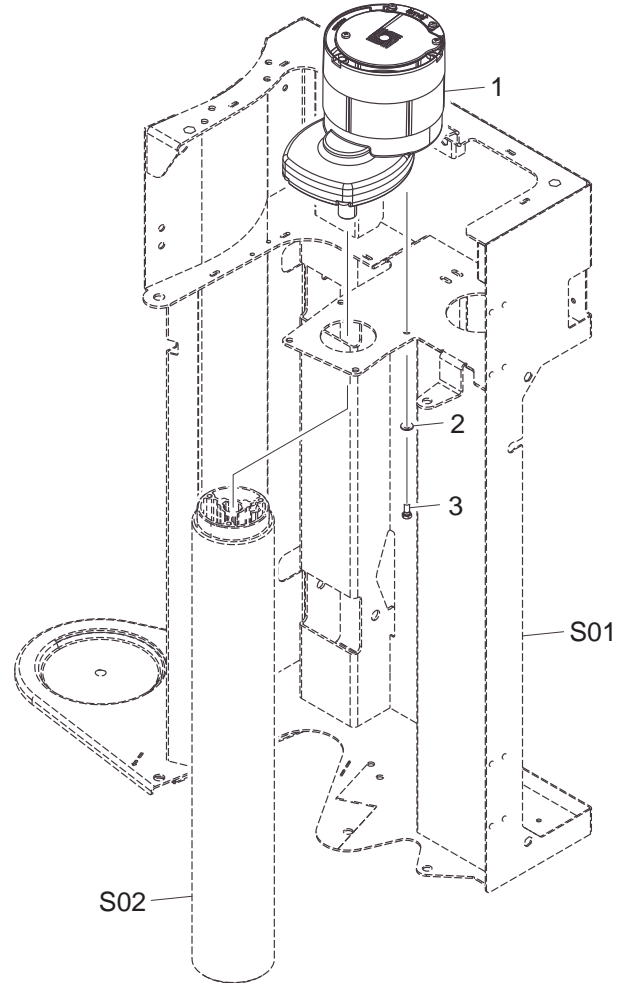

- 1 2210300063
- 2 00L0105504
- 3 0000308131

CARRELLO PORTABOBINA, PVS H=500 MM
REEL HOLDING CARRIAGE, PVS H=500 MM
CHARIOT PORTE-BOBINE, PVS H=500 MM
HUBSCHLITTEN, PVS H=500 MM
CARRO PORTABOBINA, PVS H=500 MM

S01	7450307500-001
S02	7371302051-001

3709308735

PVS H=500 MM

7371302127 ■002