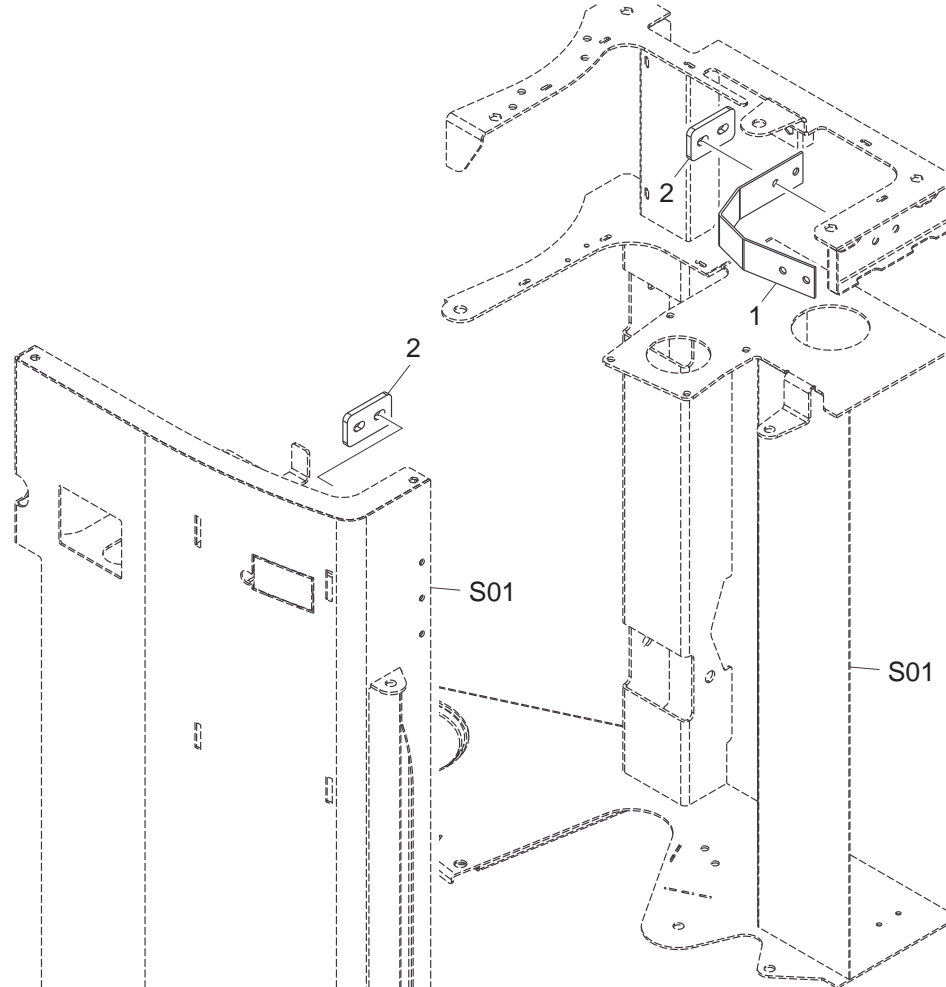

- 1 2510300018
- 2 5340300399

CARRELLO PORTABOBINA, PVS H=750 MM
REEL HOLDING CARRIAGE, PVS H=750 MM
CHARIOT PORTE-BOBINE, PVS H=750 MM
HUBSCHLITTEN, PVS H=750 MM
CARRO PORTABOBINA, PVS H=750 MM

S01	7450307637-001

3709308735

PVS H=750 MM

7450307637 ■ 003