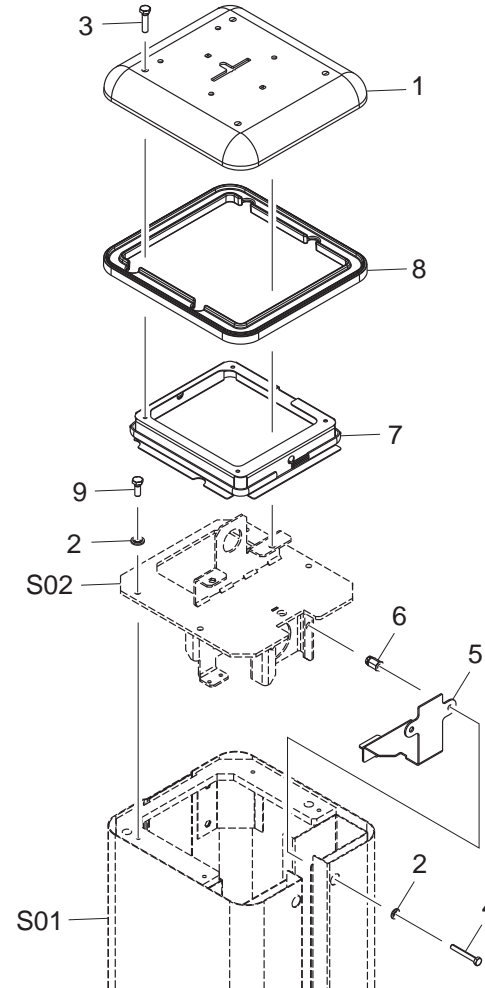

H=2800 MM - CARRIAGE H=750 MM

7371302430 ■002