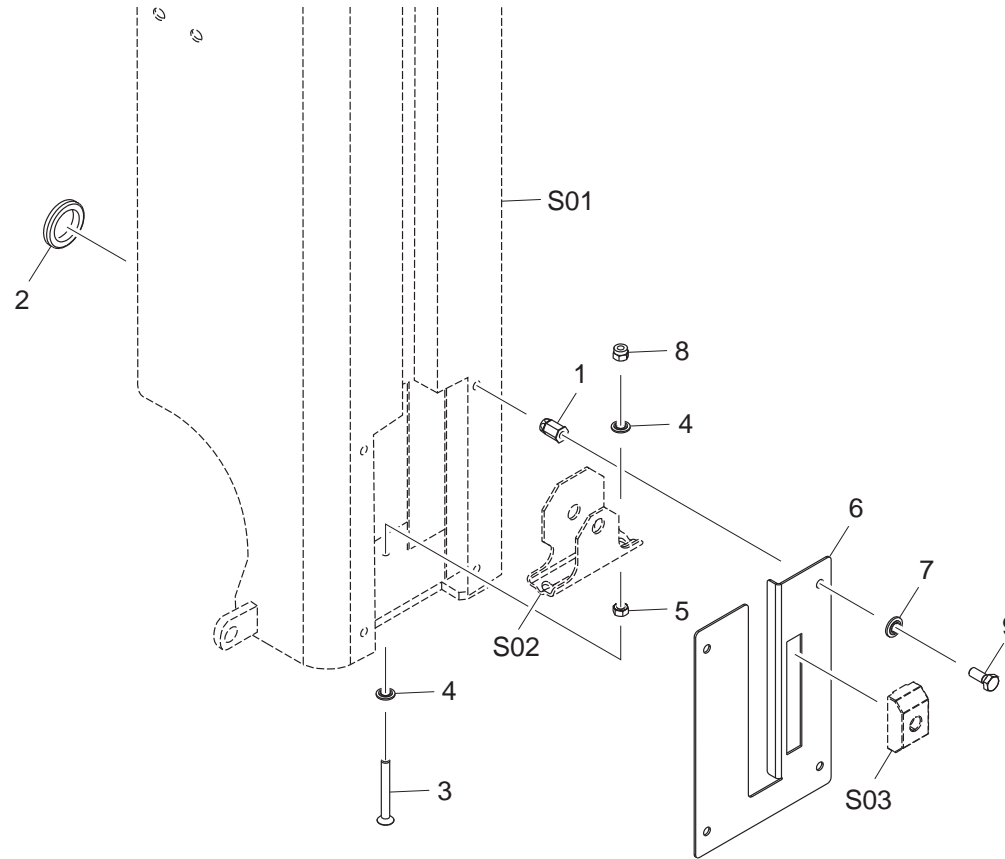

- 1 0000317043
- 2 0000625473
- 3 00L0013356
- 4 00L0105511
- 5 0000301072
- 6 4940301305R5013B
- 7 00L0105507
- 8 0000301303
- 9 0000308271

ALBERO DI SCORRIMENTO, H=2800 MM - CARRIAGE H=750 MM
SLIDE GUIDE MAST, H=2800 MM - CARRIAGE H=750 MM
ARBRE DE ROULEMENT, H=2800 MM - CARRIAGE H=750 MM
MAST, H=2800 MM - CARRIAGE H=750 MM
ÁRBOR DE DESLIZAMIENTO, H=2800 MM - CARRIAGE H=750 MM

S01	7371302430-001
S02	7450307508-001
S03	7371302430-006

3709308735

H=2800 MM - CARRIAGE H=750 MM

7371302430 -003