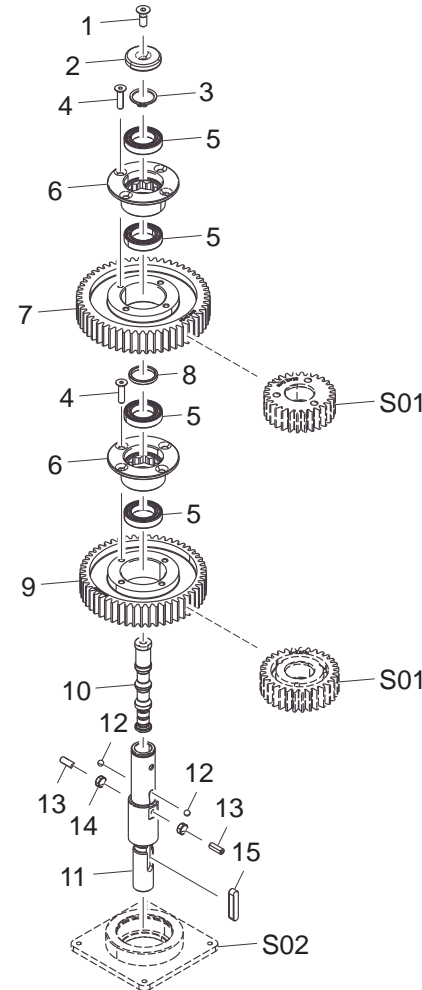

- 1 0000310199
- 2 5480300009
- 3 0000644268
- 4 0000310123
- 5 00L0611919
- 6 4040300219
- 7 2540300269
- 8 4550300645
- 9 2540300268
- 10 5270301391
- 11 3740301048
- 12 0000622062
- 13 00L0616603
- 14 0000301070
- 15 0000645059

PRESTIRO, P3GS 300-230%
PRE-STRETCH, P3GS 300-230%
PRE-ETIRAGE, P3GS 300-230%
VORDEHNUNG, P3GS 300-230%
PREESTIRADO, P3GS 300-230%

S01	7450307496-002
S02	7371302128-004

3709308735

P3GS 300-230

7450307496 ■001