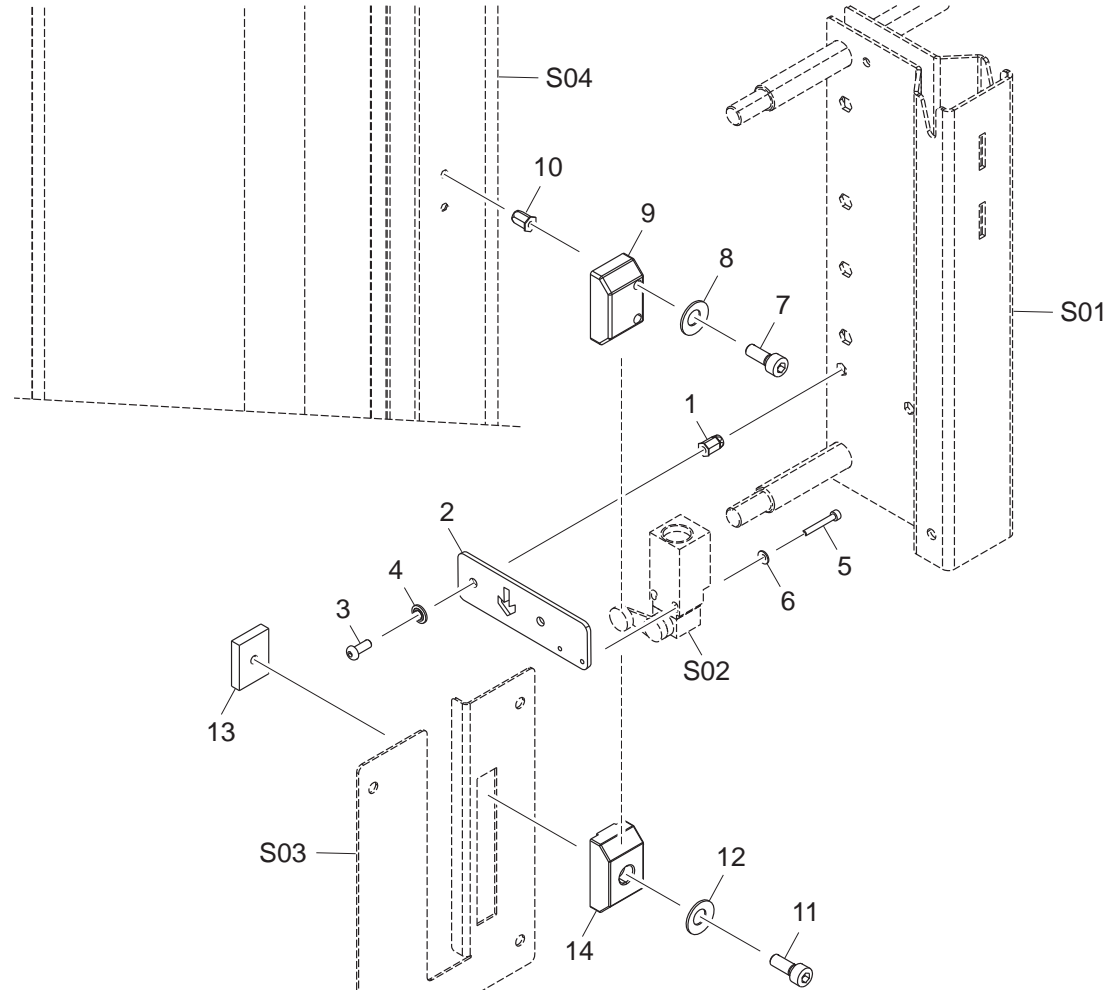

- 1 0000317043
- 2 5830300613
- 3 0000312057
- 4 00L0105507
- 5 0000309065
- 6 00L0105499
- 7 0000309062
- 8 0000305156
- 9 0380180120
- 10 0000317062
- 11 0000309246
- 12 0000305257
- 13 5340300296
- 14 4100300010

ALBERO DI SCORRIMENTO, H=3100 MM - CARRIAGE H=750 MM
SLIDE GUIDE MAST, H=3100 MM - CARRIAGE H=750 MM
ARBRE DE ROULEMENT, H=3100 MM - CARRIAGE H=750 MM
MAST, H=3100 MM - CARRIAGE H=750 MM
ÁRBOR DE DESLIZAMIENTO, H=3100 MM - CARRIAGE H=750 MM

S01	7371302431-005
S02	7450307583-001
S03	7371302431-003
S04	7371302431-001

3709308735

H=3100 MM - CARRIAGE H=750 MM

7371302431 ■006