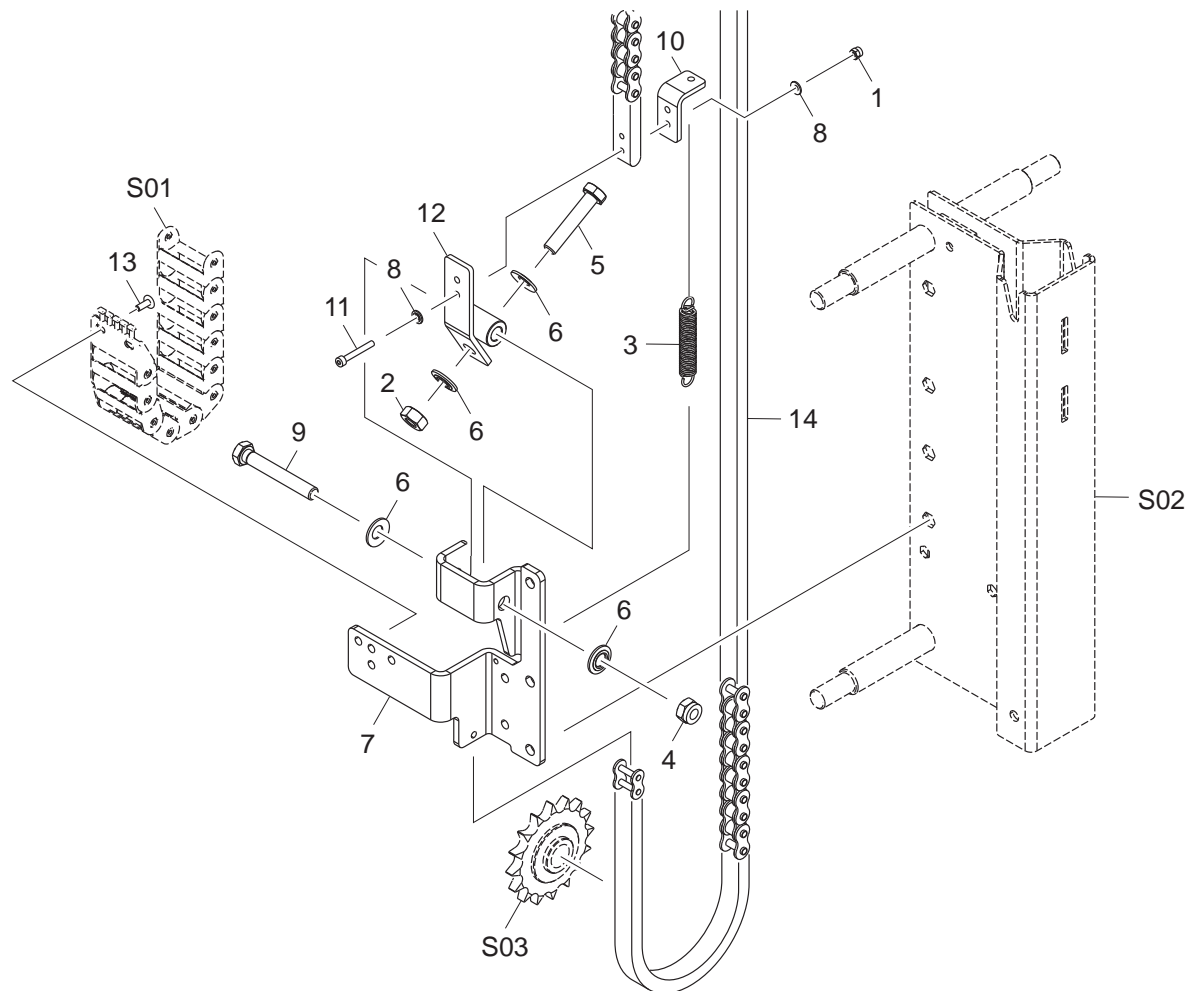

- 1 0000301064
- 2 0000301073
- 3 0000617045
- 4 0000301368
- 5 0000308387
- 6 00L0105513
- 7 5830301871
- 8 00L0105499
- 9 0000308383
- 10 5830300097
- 11 0000308065
- 12 4670300014
- 13 0000310183
- 14 0000602322

ALBERO DI SCORRIMENTO, H=2800 MM - CARRIAGE H=750 MM
SLIDE GUIDE MAST, H=2800 MM - CARRIAGE H=750 MM
ARBRE DE ROULEMENT, H=2800 MM - CARRIAGE H=750 MM
MAST, H=2800 MM - CARRIAGE H=750 MM
ÁRBOR DE DESLIZAMIENTO, H=2800 MM - CARRIAGE H=750 MM

S01	7450307583-002
S02	7371302430-005
S03	7450307508-001

3709308735

H=2800 MM - CARRIAGE H=750 MM

7371302430 ■004