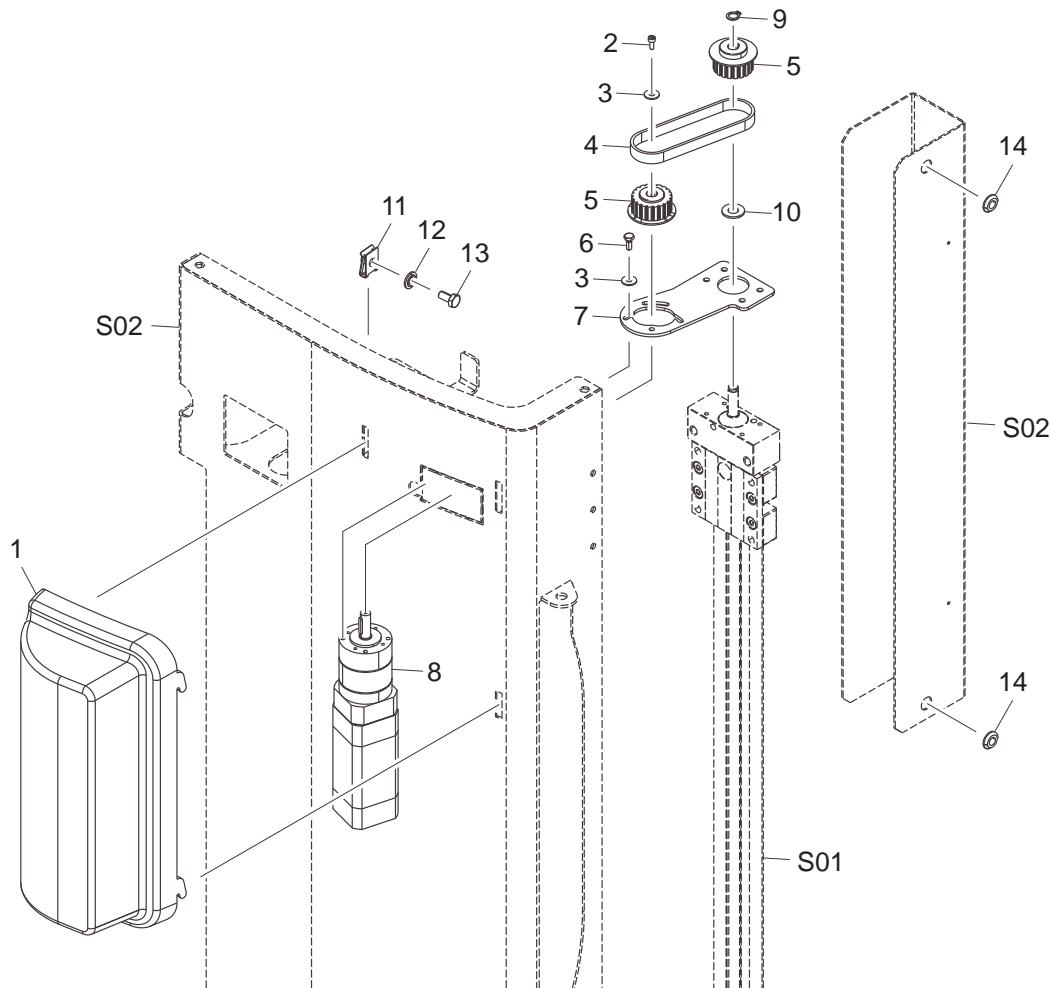

- 1 4250302404
- 2 0000309006
- 3 0000305106
- 4 00L0581421
- 5 5400300197
- 6 0000308061
- 7 4940302714
- 8 7910300090
- 9 0000644256
- 10 0000305242
- 11 00L0613822
- 12 00L0105507
- 13 0000308202
- 14 0001349532

CORDONATORE, PVS-P3GS H=750 MM
ROPING DEVICE, PVS-P3GS H=750 MM
REDUCTEUR DE LAIZE, PVS-P3GS H=750 MM
SCHNURBILDER, PVS-P3GS H=750 MM
CORDONADOR, PVS-P3GS H=750 MM

S01	7371302172-002
S02	7450307637-001

3709308735

PVS-P3GS H=750 MM

7371302172 -001