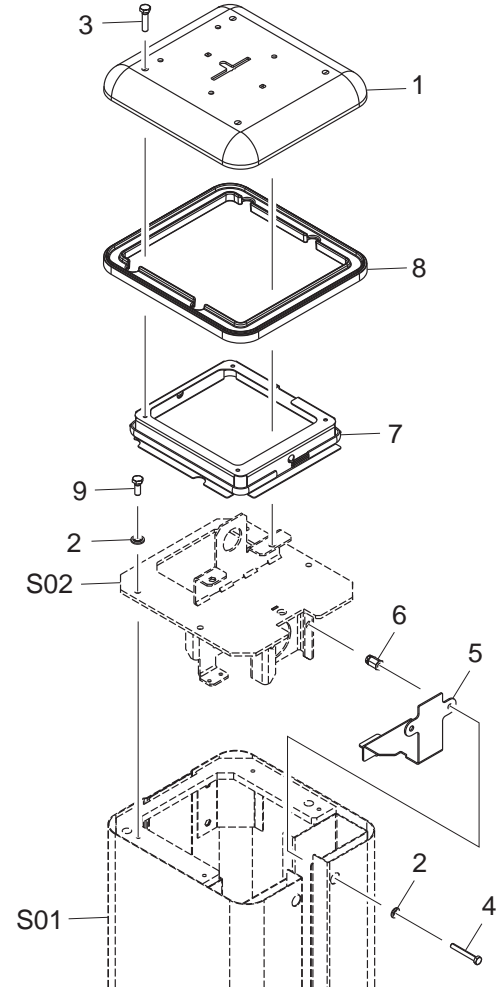

H=2200 MM

7371301969 -002