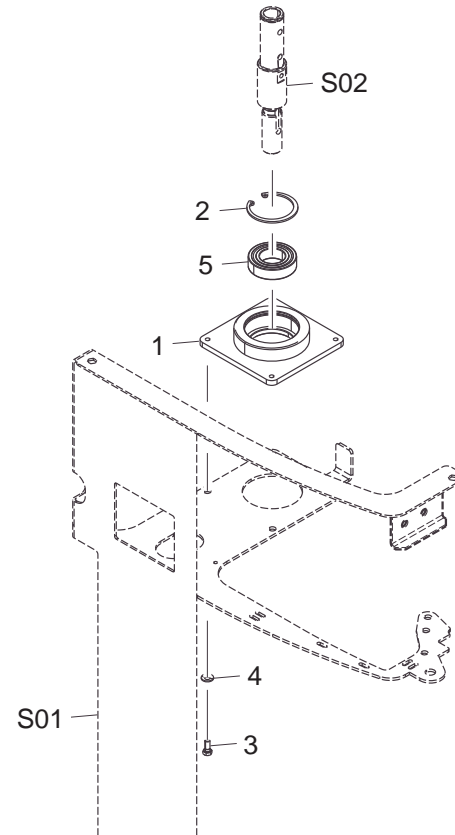

- 1 4730300158
- 2 0000644048
- 3 0000308131
- 4 00L0105504
- 5 0000606101

CARRELLO PORTABOBINA, P3GS H=750 MM
REEL HOLDING CARRIAGE, P3GS H=750 MM
CHARIOT PORTE-BOBINE, P3GS H=750 MM
HUBSCHLITTEN, P3GS H=750 MM
CARRO PORTABOBINA, P3GS H=750 MM

- S01 7450307637-001
- S02 7371301948-001
- ☐
- ☐
- ☐
- ☐

3709308735

P3GS H=750 MM

7371302130 ■004