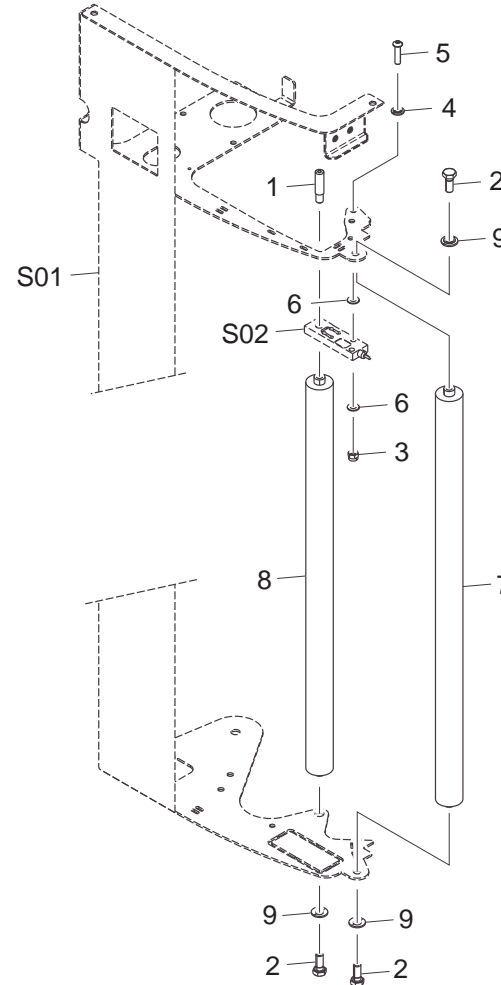

- 1 4550300098
- 2 0000308272
- 3 0000301335
- 4 00L0105507
- 5 0000308273
- 6 0000305181
- 7 0000641633
- 8 0000641385
- 9 00L0105511

CARRELLO PORTABOBINA, P3GS H=500 MM
REEL HOLDING CARRIAGE, P3GS H=500 MM
CHARIOT PORTE-BOBINE, P3GS H=500 MM
HUBSCHLITTEN, P3GS H=500 MM
CARRO PORTABOBINA, P3GS H=500 MM

S01	7450307500-001
S02	7450307686-002

3709308735

P3GS H=500 MM

7371302128 ■003