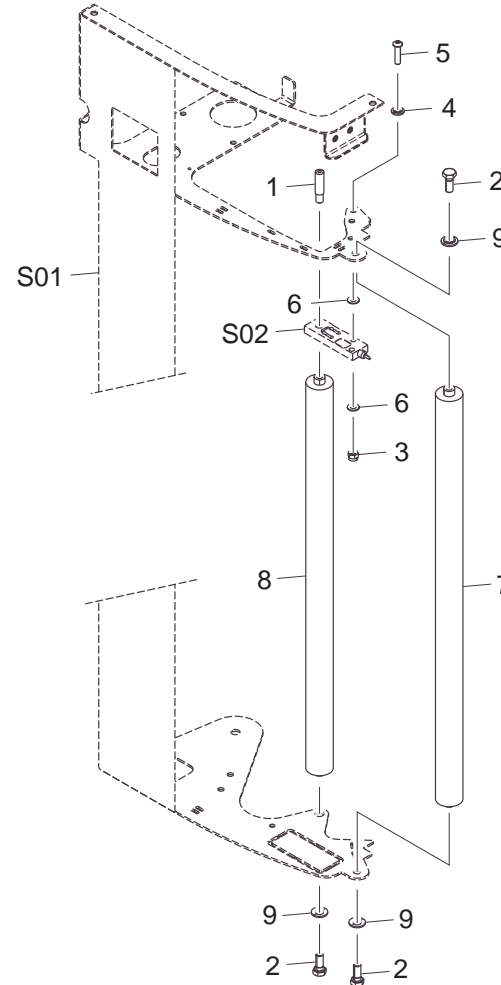

- 1 4550300098
- 2 0000308272
- 3 0000301335
- 4 00L0105507
- 5 0000308273
- 6 0000305181
- 7 00L0190480
- 8 00L0612637
- 9 00L0105511

CARRELLO PORTABOBINA, P3GS H=750 MM
REEL HOLDING CARRIAGE, P3GS H=750 MM
CHARIOT PORTE-BOBINE, P3GS H=750 MM
HUBSCHLITTEN, P3GS H=750 MM
CARRO PORTABOBINA, P3GS H=750 MM

- S01 7450307637-001
- S02 7450307686-002

3709308735

P3GS H=750 MM

7371302130 ■003