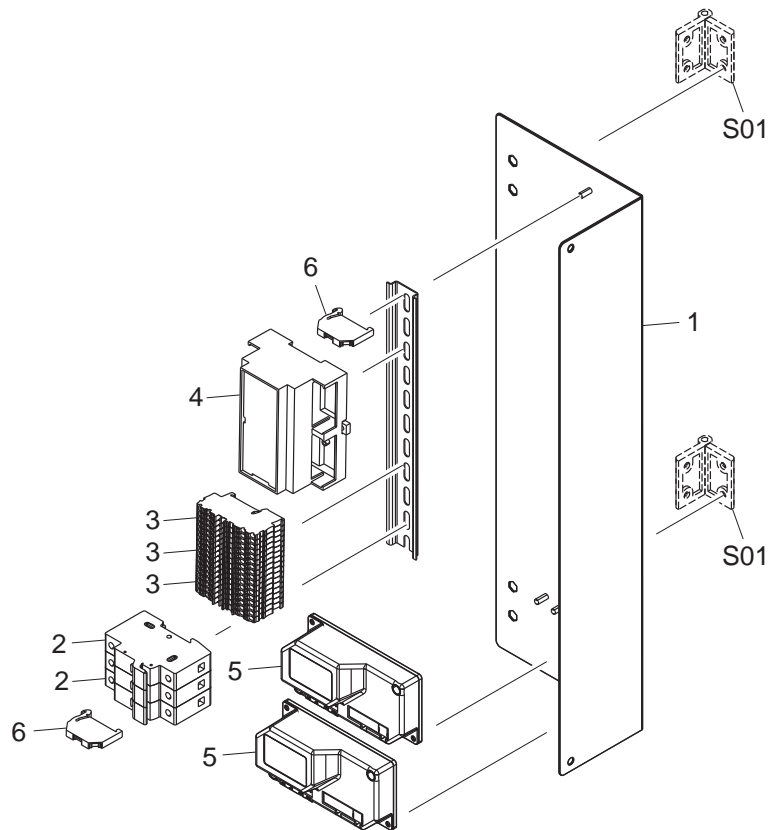

- 1 4940302889R7040B
- 2 0001352427
- 3 00L0074297
- 4 1430300330
- 5 00L0639095
- 6 0001350613

PRESTIRO, PVS
PRE-STRETCH, PVS
PRE-ETIRAGE, PVS
VORDEHNUNG, PVS
PREESTIRADO, PVS

S01	7450307500-001

3709308735

PVS

7450307687 ■001