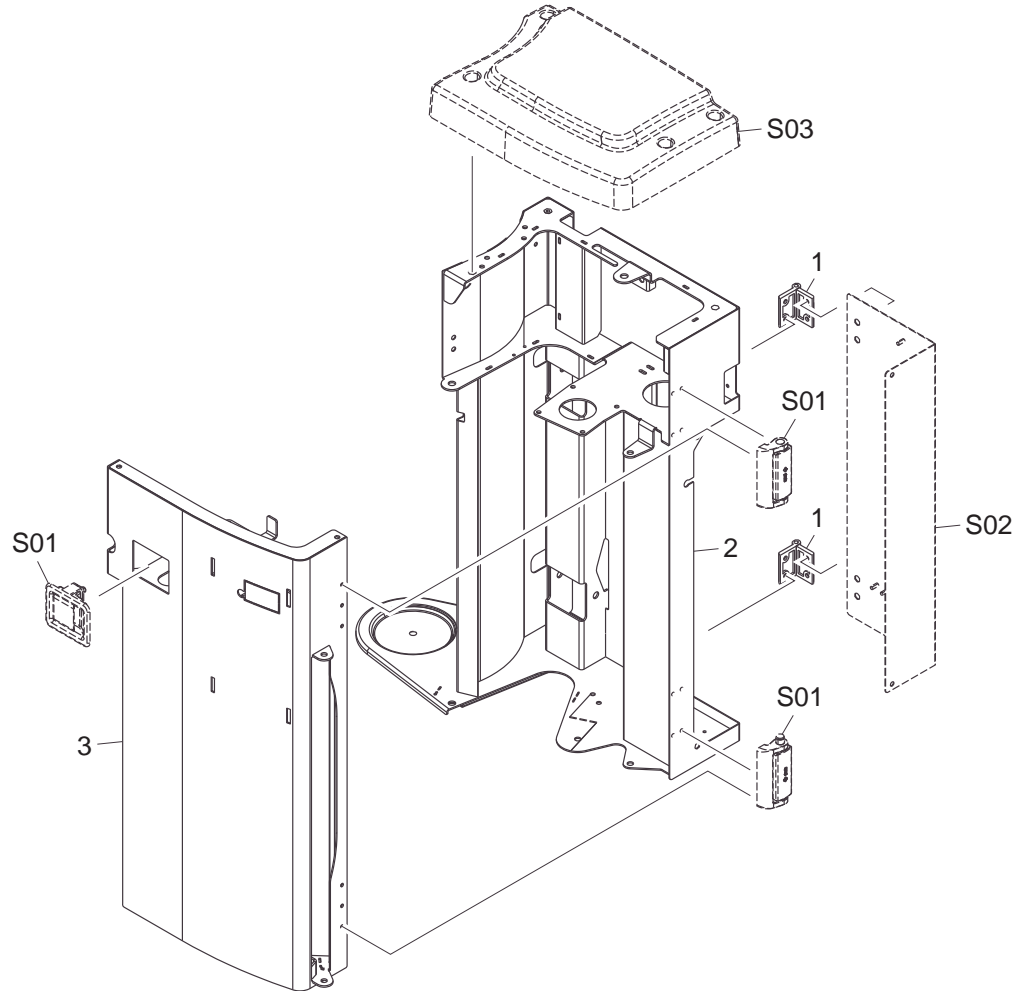

- 1 0000626020
- 2 6040301428R7040B
- 3 4940302725R5013B

CARRELLO PORTABOBINA, PVS H=750 MM
REEL HOLDING CARRIAGE, PVS H=750 MM
CHARIOT PORTE-BOBINE, PVS H=750 MM
HUBSCHLITTEN, PVS H=750 MM
CARRO PORTABOBINA, PVS H=750 MM

- S01 7450307637-002
- S02 7450307687-001
- S03 7371302129-001

3709308735

PVS H=750 MM

7450307637 ■001