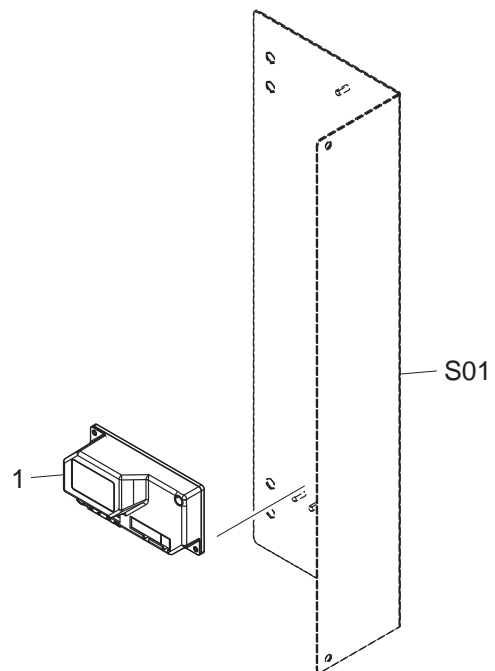

1 00L0639095

QUADRO ELETTRICO (CORDONATORE)
ELECTRICAL BOX (ROPING DEVICE)
PANNEAU ELECTRIQUE (REDUCTEUR DE LAIZE)
SCHALTSCHRANK (SCHNURBILDER)
QUADRO ELECTRICO (CORDONADOR)

S01 7450307686-001

3709308735

7450307230 ■001