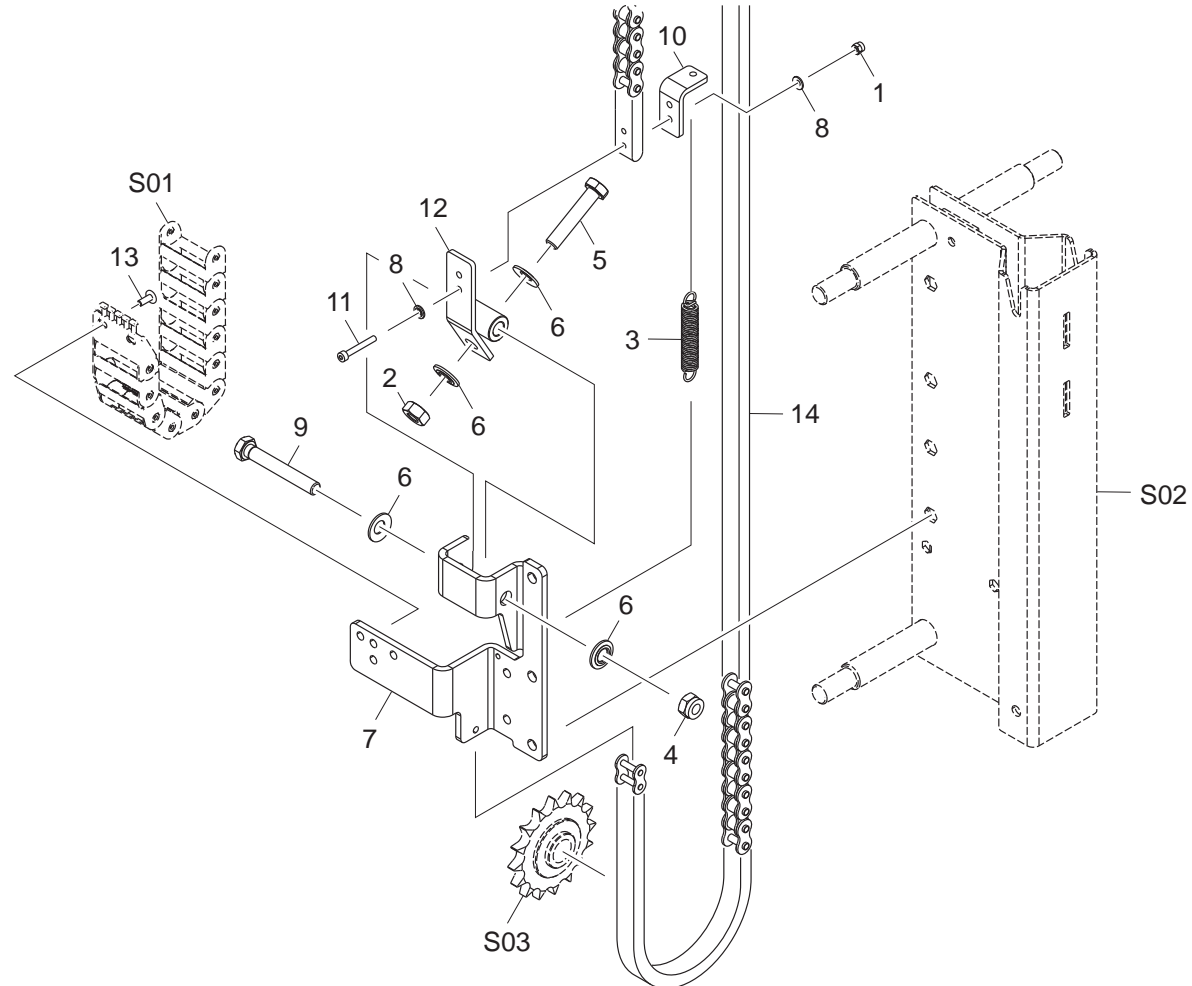

- 1 0000301064
- 2 0000301073
- 3 0000617045
- 4 0000301368
- 5 0000308387
- 6 00L0105513
- 7 5830301871
- 8 00L0105499
- 9 0000308383
- 10 5830300097
- 11 0000308065
- 12 4670300014
- 13 0000310183
- 14 00L0690022

ALBERO DI SCORRIMENTO, H=3100 MM - CARRIAGE H=750 MM
SLIDE GUIDE MAST, H=3100 MM - CARRIAGE H=750 MM
ARBRE DE ROULEMENT, H=3100 MM - CARRIAGE H=750 MM
MAST, H=3100 MM - CARRIAGE H=750 MM
ÁRBOR DE DESLIZAMIENTO, H=3100 MM - CARRIAGE H=750 MM

S01	7450307583-002
S02	7371302431-005
S03	7450307508-001

3709308735

H=3100 MM - CARRIAGE H=750 MM

7371302431 ■004