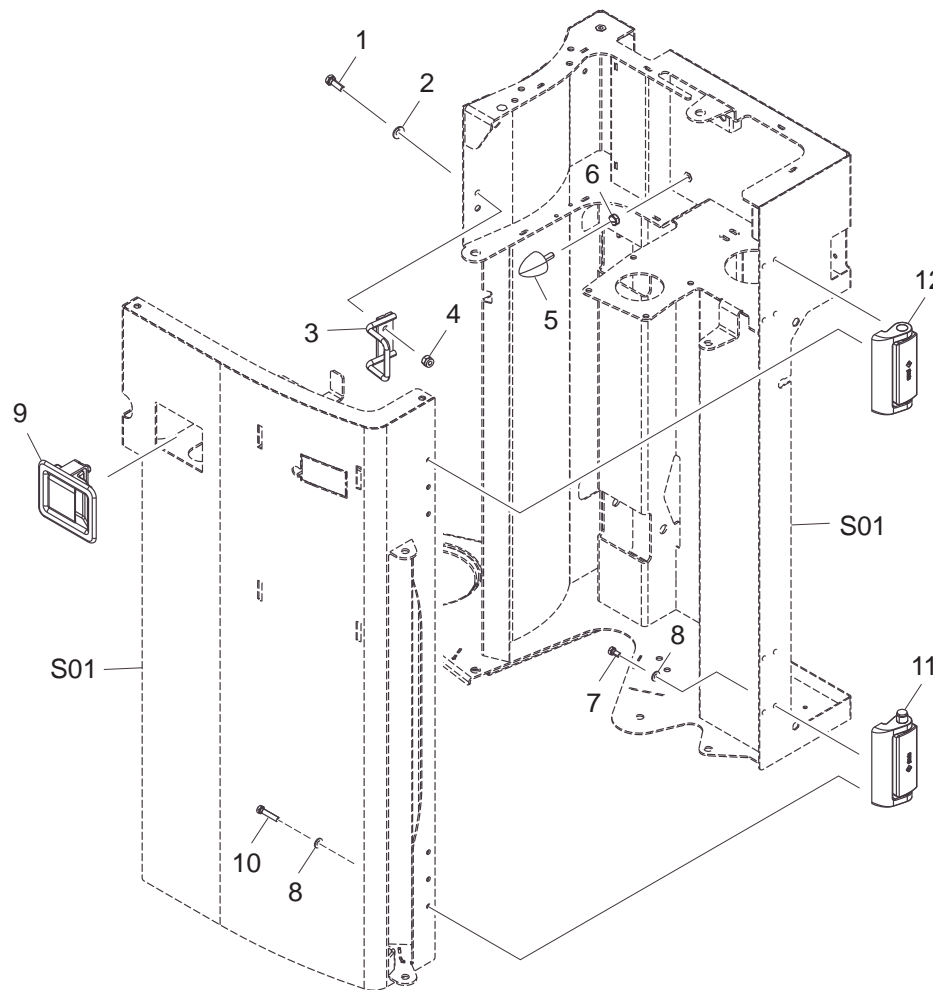

CARRELLO PORTABOBINA, H=500 MM  
 REEL HOLDING CARRIAGE, H=500 MM  
 CHARIOT PORTE-BOBINE, H=500 MM  
 HUBSCHLITTEN, H=500 MM  
 CARRO PORTABOBINA, H=500 MM

S01 7450307500-001

3709308735

H=500 MM

7450307500 -002