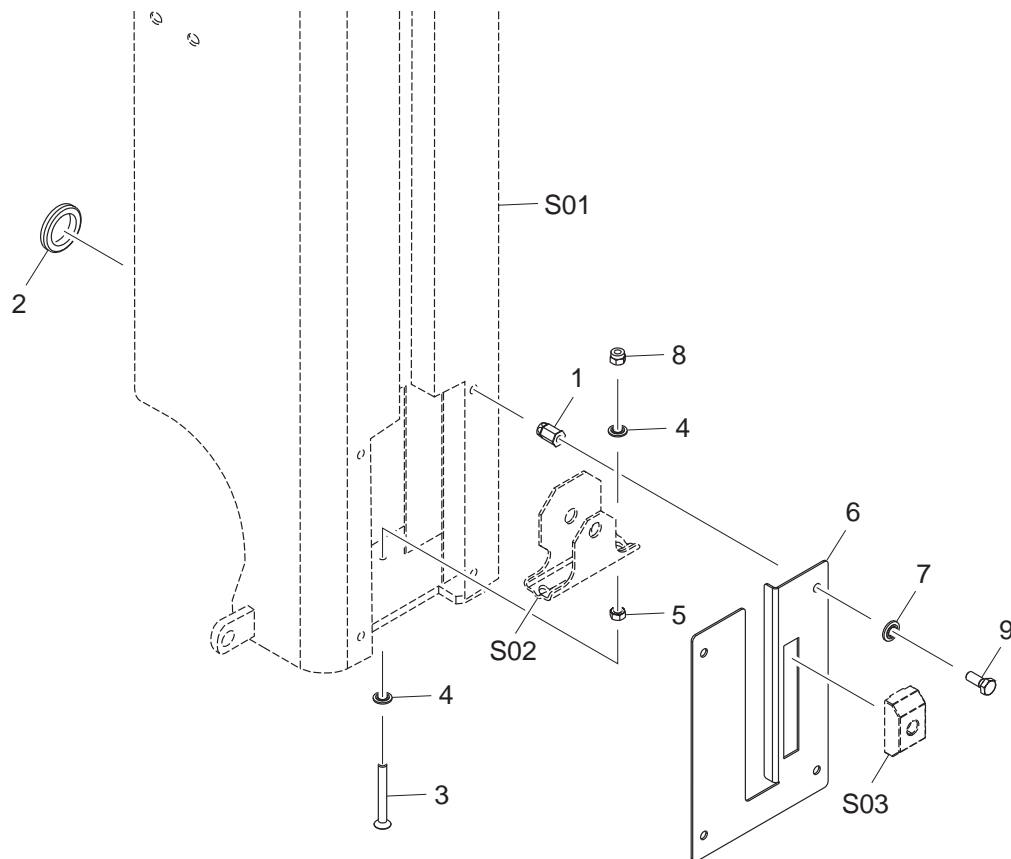

- 1 0000317043
- 2 0000625473
- 3 00L0013356
- 4 00L0105511
- 5 0000301072
- 6 4940301305R5013B
- 7 00L0105507
- 8 0000301303
- 9 0000308271

ALBERO DI SCORRIMENTO, H=2200 MM
SLIDE GUIDE MAST, H=2200 MM
ARBRE DE ROULEMENT, H=2200 MM
MAST, H=2200 MM
ÁRBOR DE DESLIZAMIENTO, H=2200 MM

S01	7371301969-001
S02	7450307508-001
S03	7371301969-006

3709308735

H=2200 MM

7371301969 -003