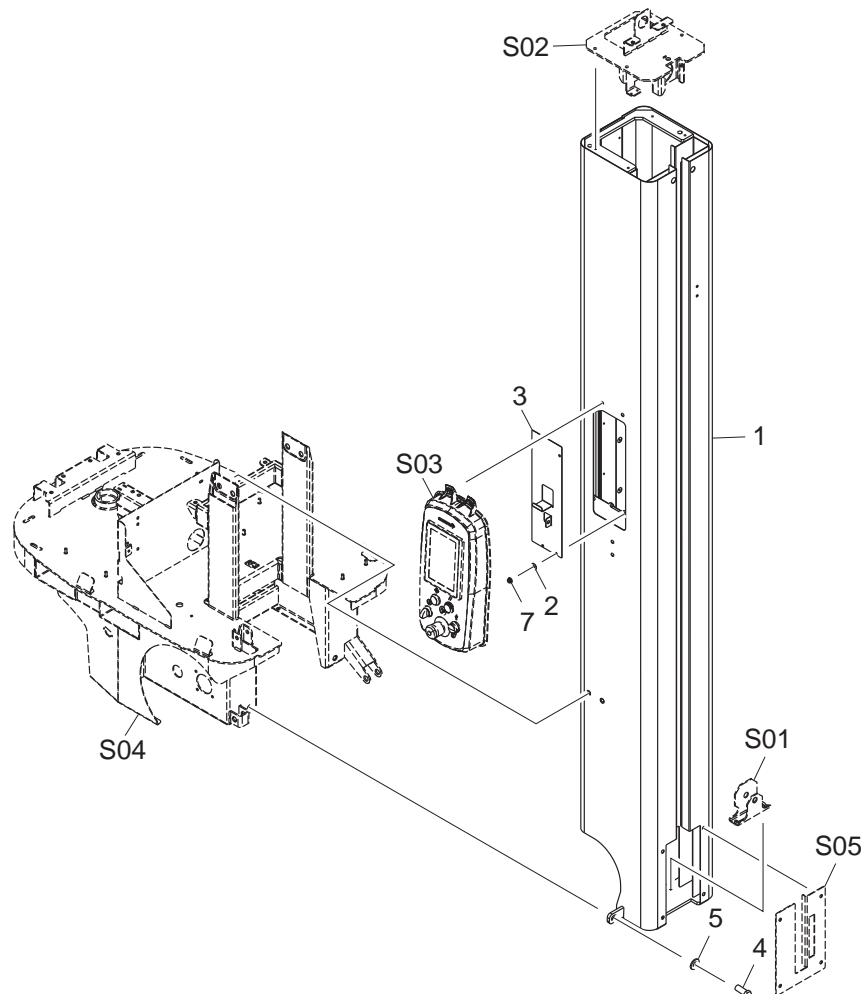

- 1 4820301169R5013B
- 2 0000305182
- 3 4940302656
- 4 0000308425
- 5 00L0105515
- 6 5920380006
- 7 0000301166

ALBERO DI SCORRIMENTO, H=2800 MM - CARRIAGE H=750 MM
SLIDE GUIDE MAST, H=2800 MM - CARRIAGE H=750 MM
ARBRE DE ROULEMENT, H=2800 MM - CARRIAGE H=750 MM
MAST, H=2800 MM - CARRIAGE H=750 MM
ÁRBOR DE DESLIZAMIENTO, H=2800 MM - CARRIAGE H=750 MM

- S01 7450307508-001
- S02 7450307553-001
- S03 7450307472-001
- S04 7371303344-001
- S05 7371302430-003

3709308735

H=2800 MM - CARRIAGE H=750 MM

7371302430 ■001