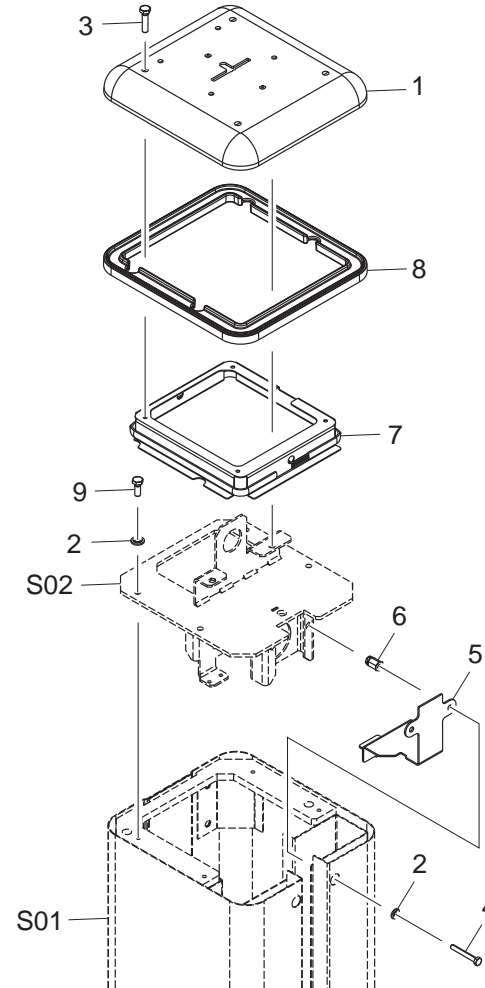

H=3000 MM

7371301972 ■002