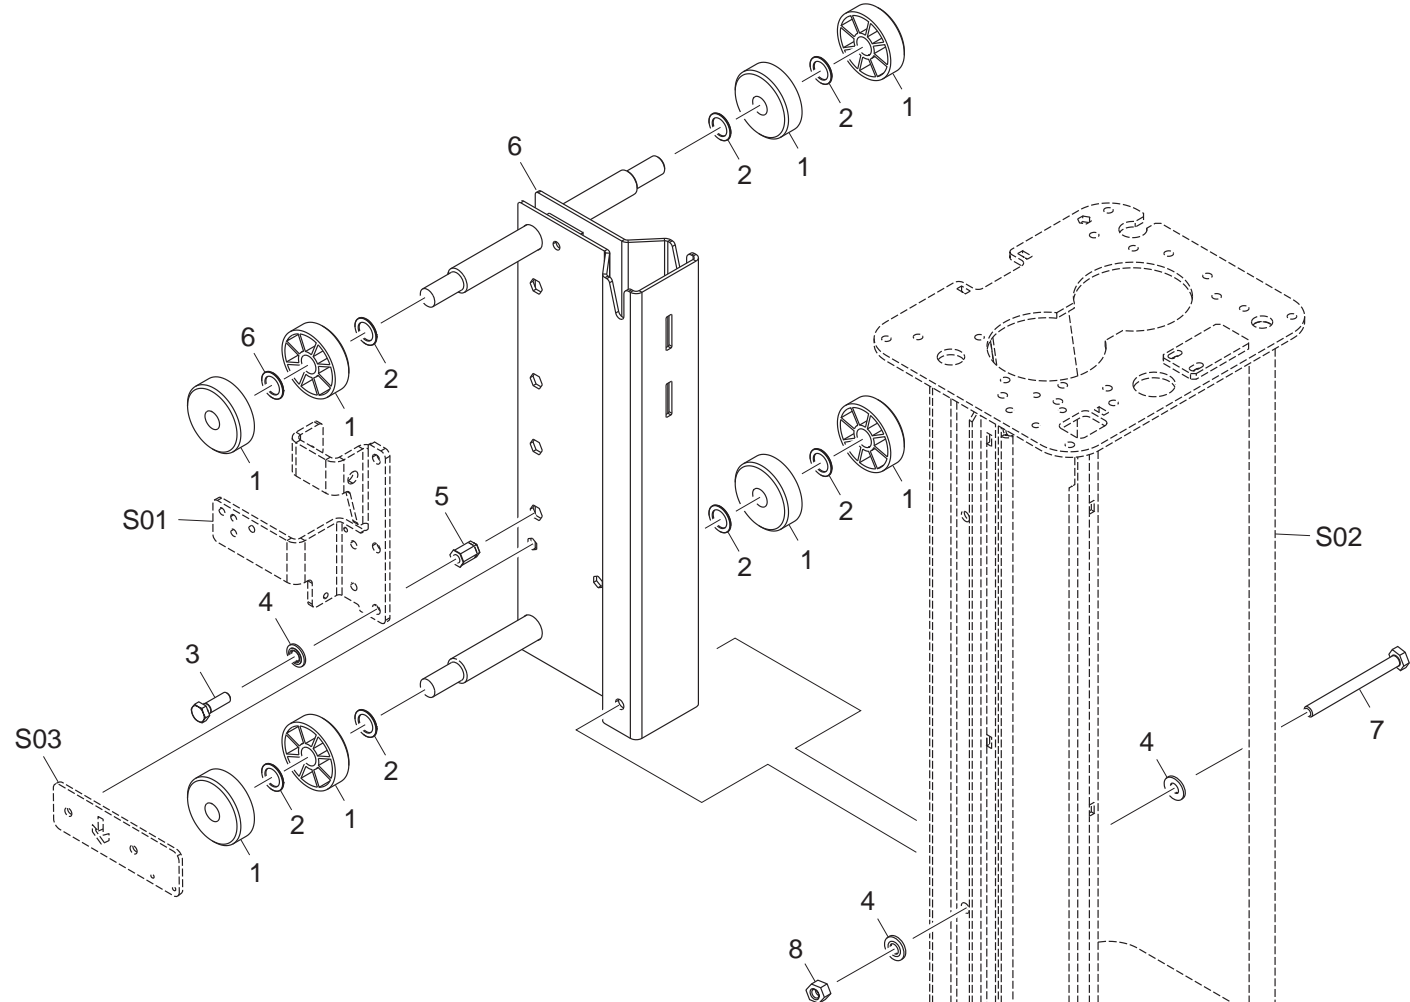

- 1 254430000
- 2 0000305086
- 3 0000308348
- 4 00L0105511
- 5 0000317044
- 6 6040300754R5013B
- 7 0000308315
- 8 0000301303

ALBERO DI SCORRIMENTO, H=2200 MM
SLIDE GUIDE MAST, H=2200 MM
ARBRE DE ROULEMENT, H=2200 MM
MAST, H=2200 MM
ÁRBOR DE DESLIZAMIENTO, H=2200 MM

S01	7371301969-004
S02	7371302129-001
S03	7371301969-006

3709308735

H=2200 MM

7371301969 -005