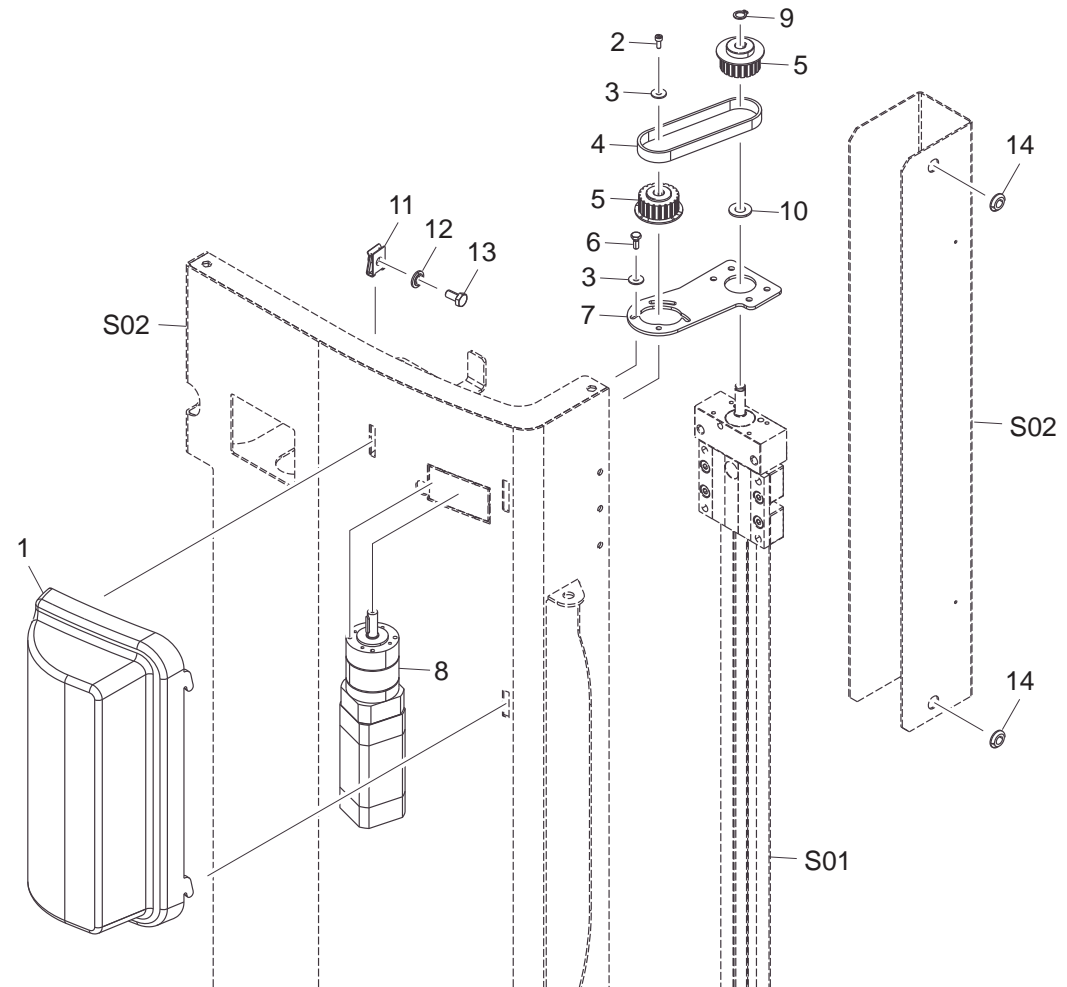

- 1 4250302404
- 2 0000309006
- 3 0000305106
- 4 00L0581421
- 5 5400300197
- 6 0000308061
- 7 4940302714
- 8 7910300090
- 9 0000644256
- 10 0000305242
- 11 00L0613822
- 12 00L0105507
- 13 0000308202
- 14 0001349532

CORDONATORE, PVS-P3GS H=750 MM
ROPING DEVICE, PVS-P3GS H=750 MM
REDUCTEUR DE LAIZE, PVS-P3GS H=750 MM
SCHNURBILDER, PVS-P3GS H=750 MM
CORDONADOR, PVS-P3GS H=750 MM

S01	7371302172-002
S02	7450307637-001

3709308735

PVS-P3GS H=750 MM

7371302172 -001