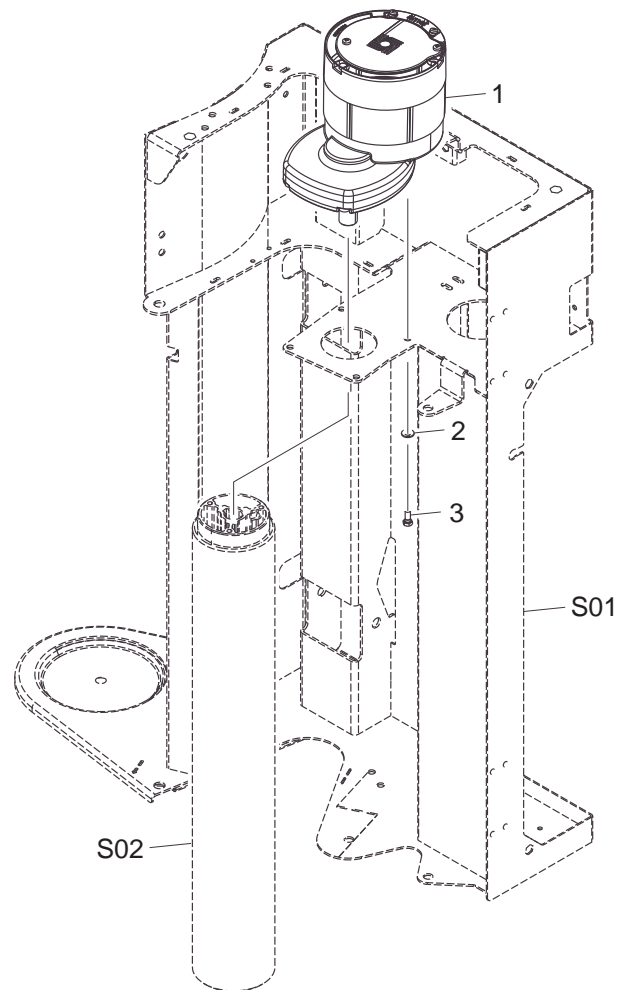

- 1 2210300063
- 2 00L0105504
- 3 0000308131

CARRELLO PORTABOBINA, PVS H=750 MM
REEL HOLDING CARRIAGE, PVS H=750 MM
CHARIOT PORTE-BOBINE, PVS H=750 MM
HUBSCHLITTEN, PVS H=750 MM
CARRO PORTABOBINA, PVS H=750 MM

S01	7450307637-001
S02	7371302053-001

3709308735

PVS H=750 MM

7371302129 ■002