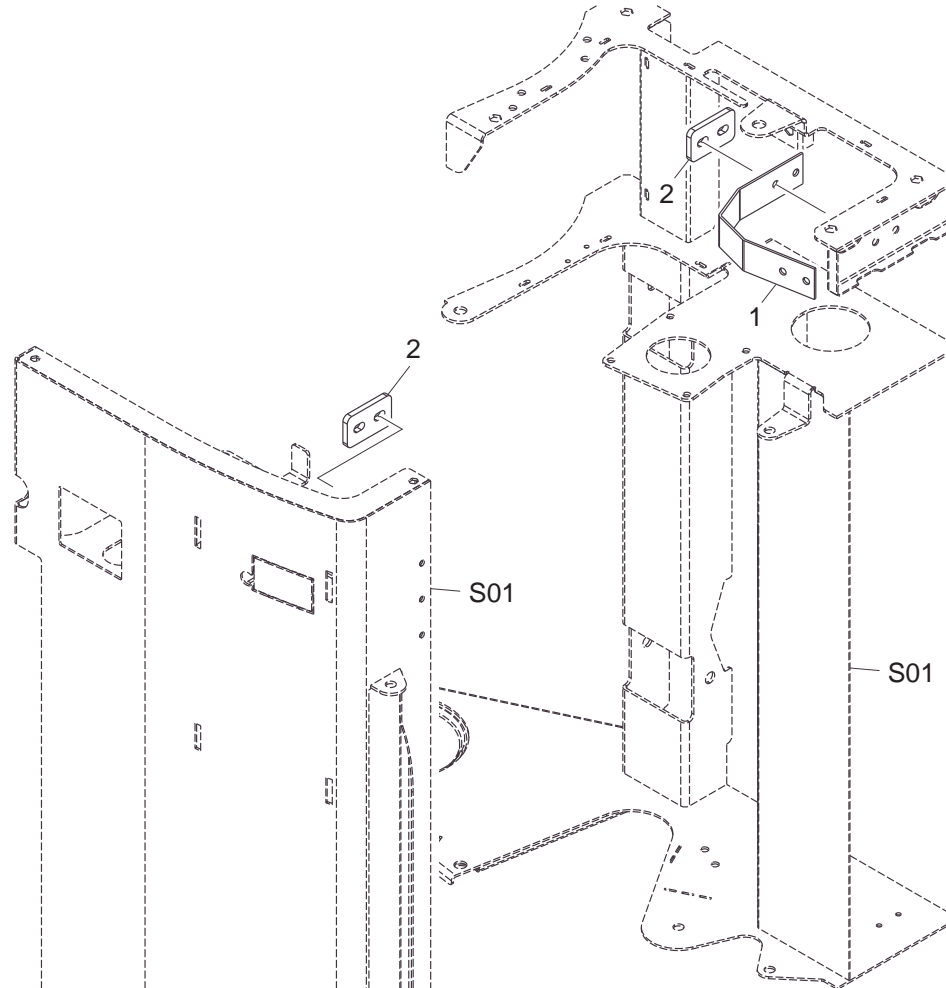

- 1 2510300018
- 2 5340300399

CARRELLO PORTABOBINA, PVS H=750 MM
REEL HOLDING CARRIAGE, PVS H=750 MM
CHARIOT PORTE-BOBINE, PVS H=750 MM
HUBSCHLITTEN, PVS H=750 MM
CARRO PORTABOBINA, PVS H=750 MM

S01 7450307637-001

3709308735

PVS H=750 MM

7450307637 -003