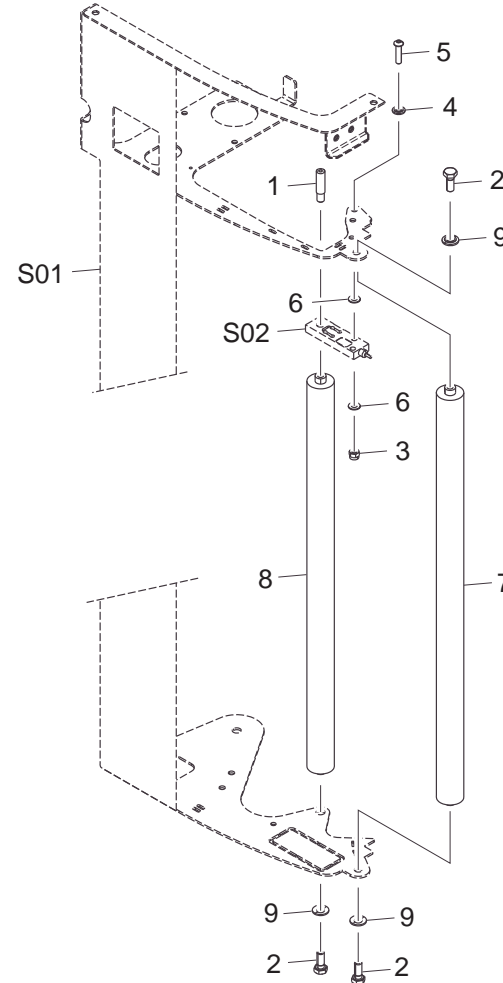

- 1 4550300098
- 2 0000308272
- 3 0000301335
- 4 00L0105507
- 5 0000308273
- 6 0000305181
- 7 0000641633
- 8 0000641385
- 9 00L0105511

CARRELLO PORTABOBINA, PVS H=500 MM
REEL HOLDING CARRIAGE, PVS H=500 MM
CHARIOT PORTE-BOBINE, PVS H=500 MM
HUBSCHLITTEN, PVS H=500 MM
CARRO PORTABOBINA, PVS H=500 MM

S01	7450307500-001
S02	7450307687-002

3709308735

PVS H=500 MM

7371302127 ■003