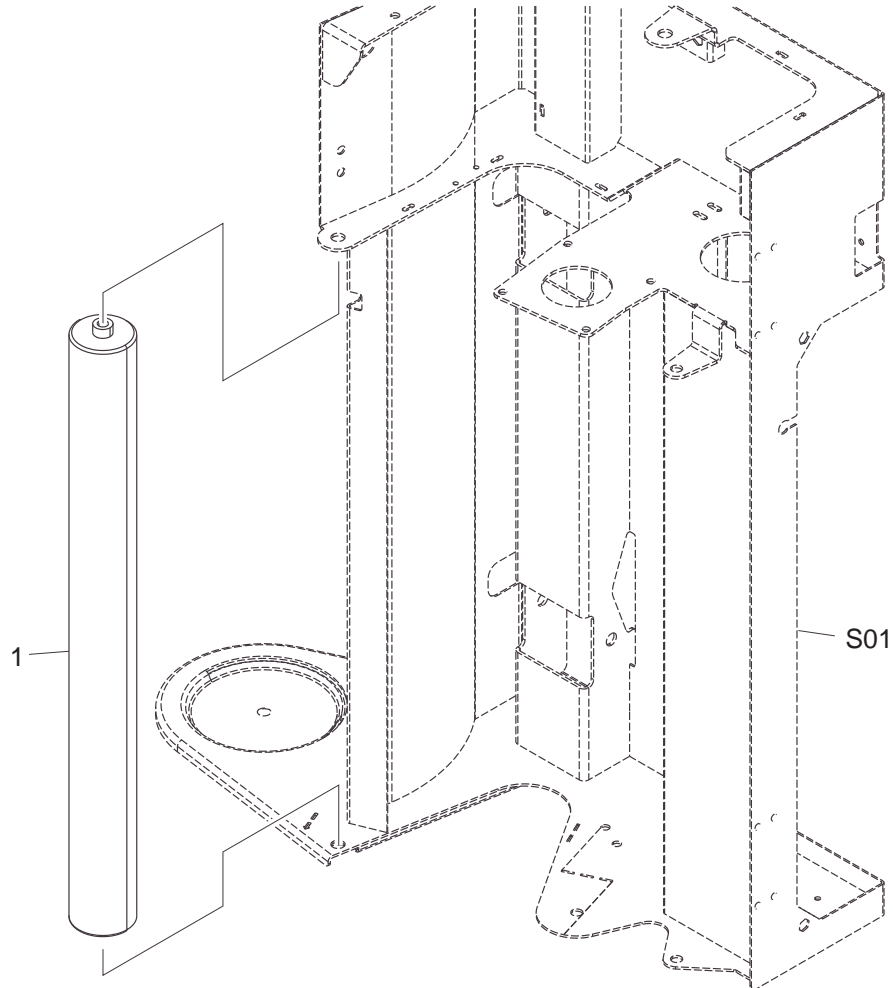

1 00L0608405

CARRELLO PORTABOBINA, PVS H=750 MM
REEL HOLDING CARRIAGE, PVS H=750 MM
CHARIOT PORTE-BOBINE, PVS H=750 MM
HUBSCHLITTEN, PVS H=750 MM
CARRO PORTABOBINA, PVS H=750 MM

S01 7450307637-001

3709308735

PVS H=750 MM

7450307637 ■004