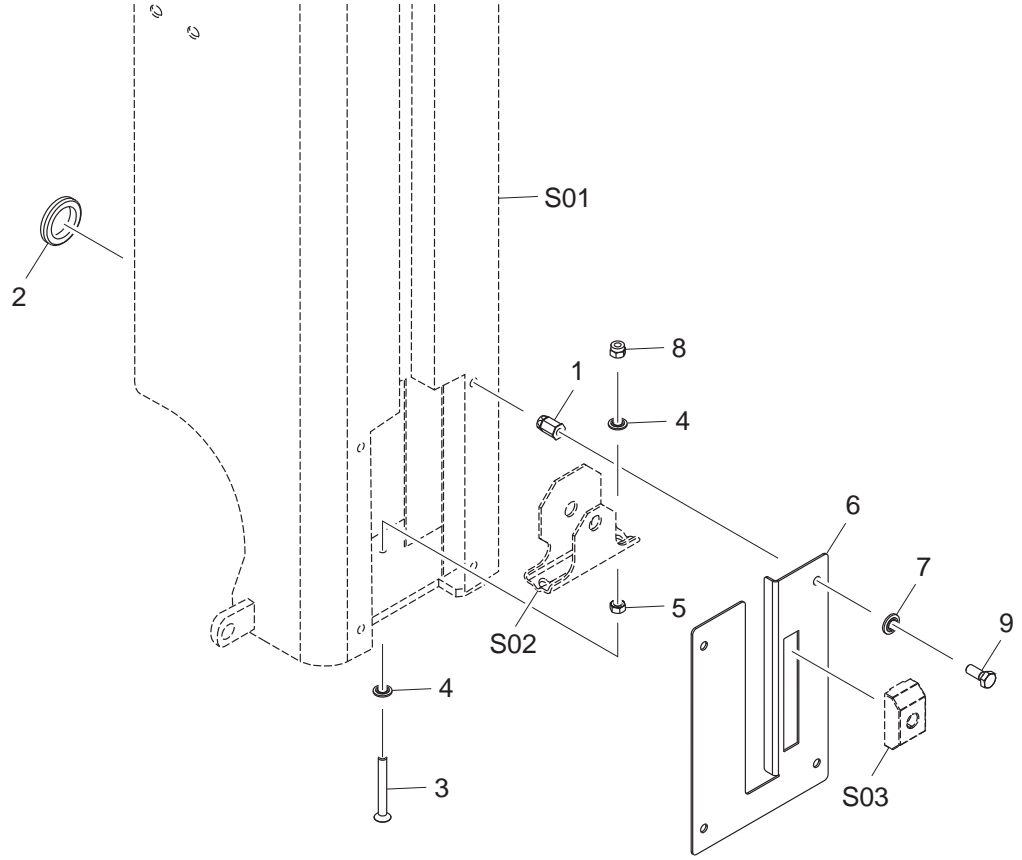

- 1 0000317043
- 2 0000625473
- 3 00L0013356
- 4 00L0105511
- 5 0000301072
- 6 4940301305R5013B
- 7 00L0105507
- 8 0000301303
- 9 0000308271

ALBERO DI SCORRIMENTO, H=3100 MM - CARRIAGE H=750 MM
SLIDE GUIDE MAST, H=3100 MM - CARRIAGE H=750 MM
ARBRE DE ROULEMENT, H=3100 MM - CARRIAGE H=750 MM
MAST, H=3100 MM - CARRIAGE H=750 MM
ÁRBOR DE DESLIZAMIENTO, H=3100 MM - CARRIAGE H=750 MM

S01	7371302431-001
S02	7450307508-001
S03	7371302431-006

3709308735

H=3100 MM - CARRIAGE H=750 MM

7371302431 ■003