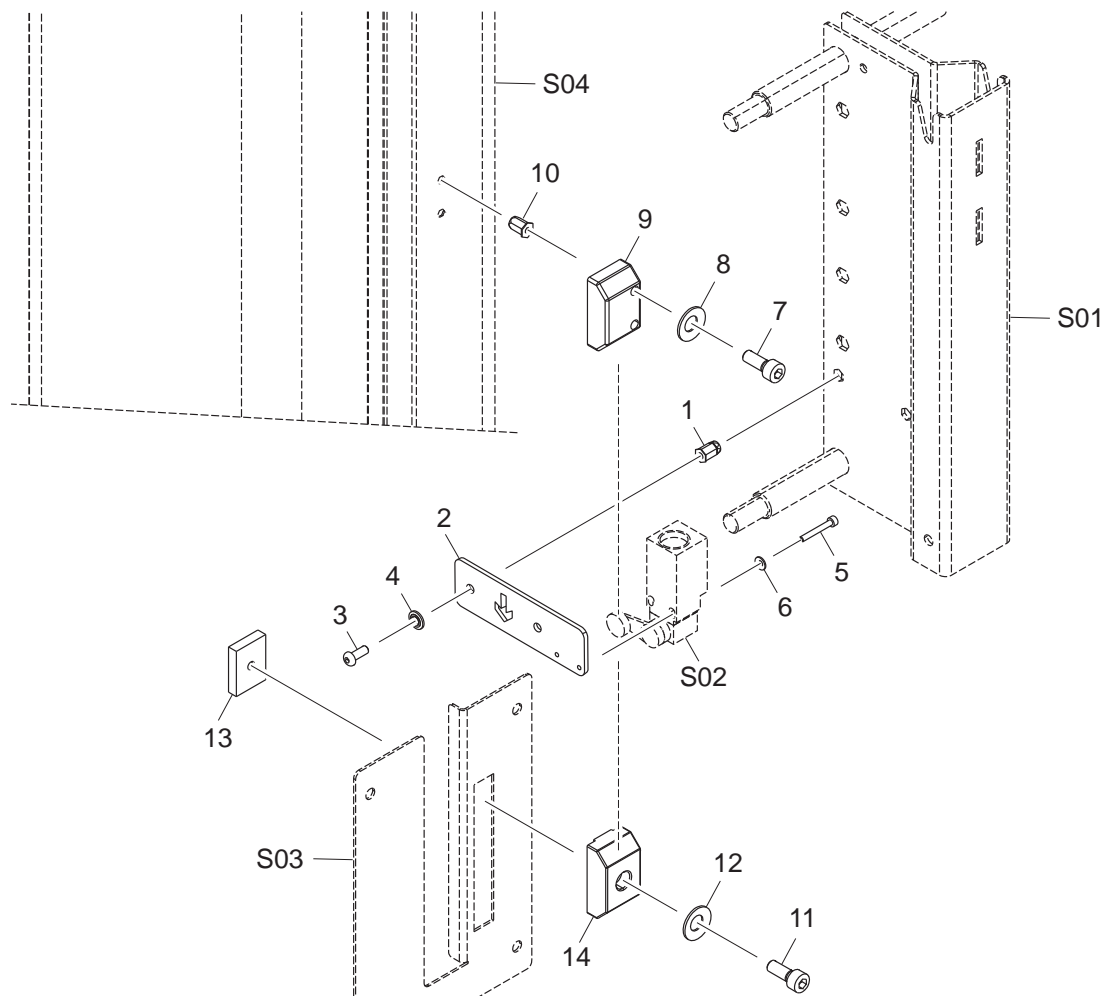

- 1 0000317043
- 2 5830300613
- 3 0000312057
- 4 00L0105507
- 5 0000309065
- 6 00L0105499
- 7 0000309062
- 8 0000305156
- 9 0380180120
- 10 0000317062
- 11 0000309246
- 12 0000305257
- 13 5340300296
- 14 4100300010

ALBERO DI SCORRIMENTO, H=2800 MM - CARRIAGE H=750 MM
SLIDE GUIDE MAST, H=2800 MM - CARRIAGE H=750 MM
ARBRE DE ROULEMENT, H=2800 MM - CARRIAGE H=750 MM
MAST, H=2800 MM - CARRIAGE H=750 MM
ÁRBOR DE DESLIZAMIENTO, H=2800 MM - CARRIAGE H=750 MM

S01	7371302430-005
S02	7450307583-001
S03	7371302430-003
S04	7371302430-001

3709308735

H=2800 MM - CARRIAGE H=750 MM

7371302430 ■006