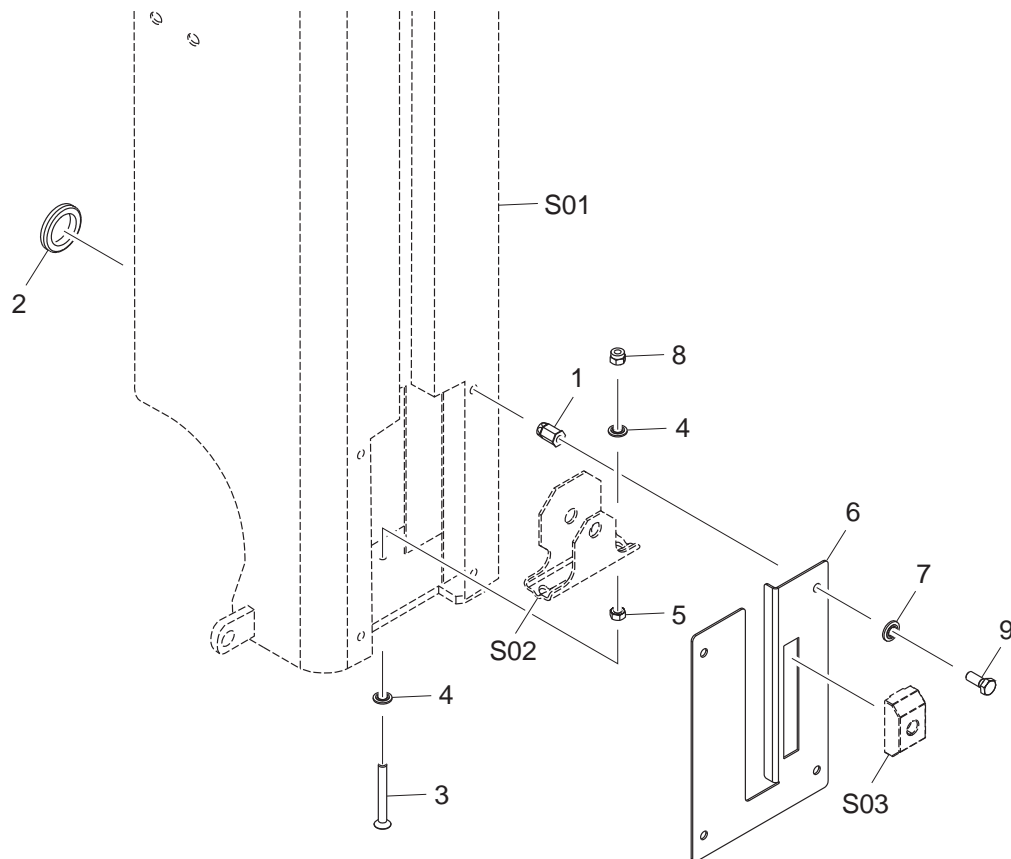

- 1 0000317043
- 2 0000625473
- 3 00L0013356
- 4 00L0105511
- 5 0000301072
- 6 4940301305R5013B
- 7 00L0105507
- 8 0000301303
- 9 0000308271

ALBERO DI SCORRIMENTO, H=2400 MM
SLIDE GUIDE MAST, H=2400 MM
ARBRE DE ROULEMENT, H=2400 MM
MAST, H=2400 MM
ÁRBOR DE DESLIZAMIENTO, H=2400 MM

S01	7371301970-001
S02	7450307508-001
S03	7371301970-006

3709308735

H=2400 MM

7371301970 -003