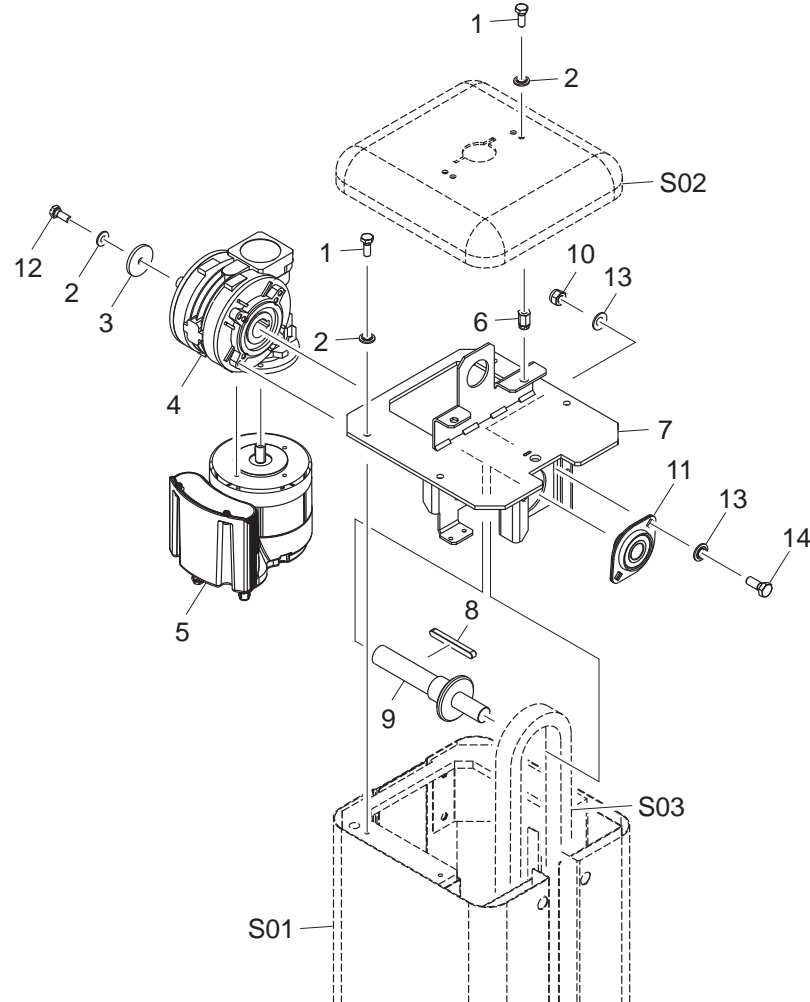

STD

7450307501 ■001