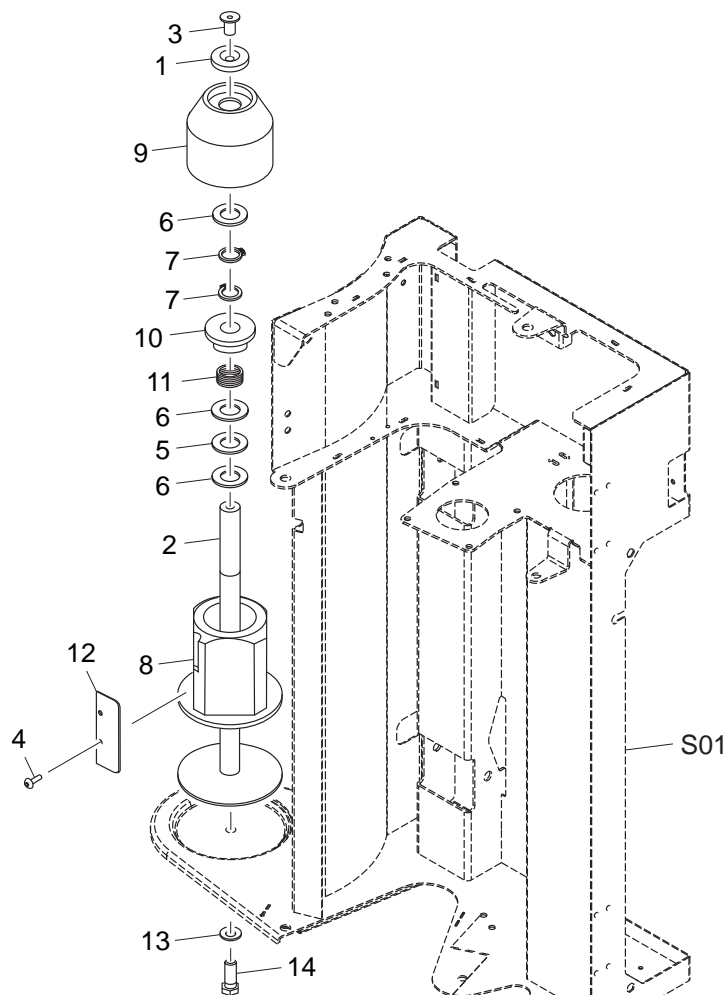

PORTABOBINA, D=50 MM  
 REEL HOLDING, D=50 MM  
 PORTE-BOBINE, D=50 MM  
 FOLIENHALTER, D=50 MM  
 PORTABOBINA, D=50 MM

S01 7450307637-001

3709308735

D=50 MM

7371302437 ■001

PAGINA LASCIATA INTENZIONALMENTE BIANCA  
PAGE INTENTIONALLY LEFT BLANK  
PAGE LAISSÉE VOLONTAIREMENT BLANCHE  
SEITE ABSICHTLICH LEER GELASSEN  
PÁGINA DEJADA EN BLANCO DE PROPÓSITO