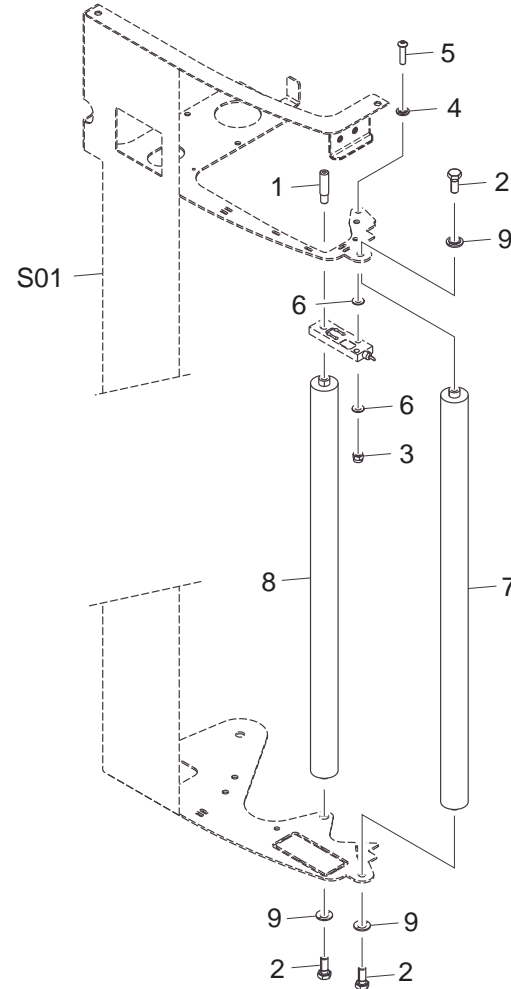

CARRELLO PORTABOBINA, PVS H=750 MM  
 REEL HOLDING CARRIAGE, PVS H=750 MM  
 CHARIOT PORTE-BOBINE, PVS H=750 MM  
 HUBSCHLITTEN, PVS H=750 MM  
 CARRO PORTABOBINA, PVS H=750 MM

S01 7450307637-001

3709308735