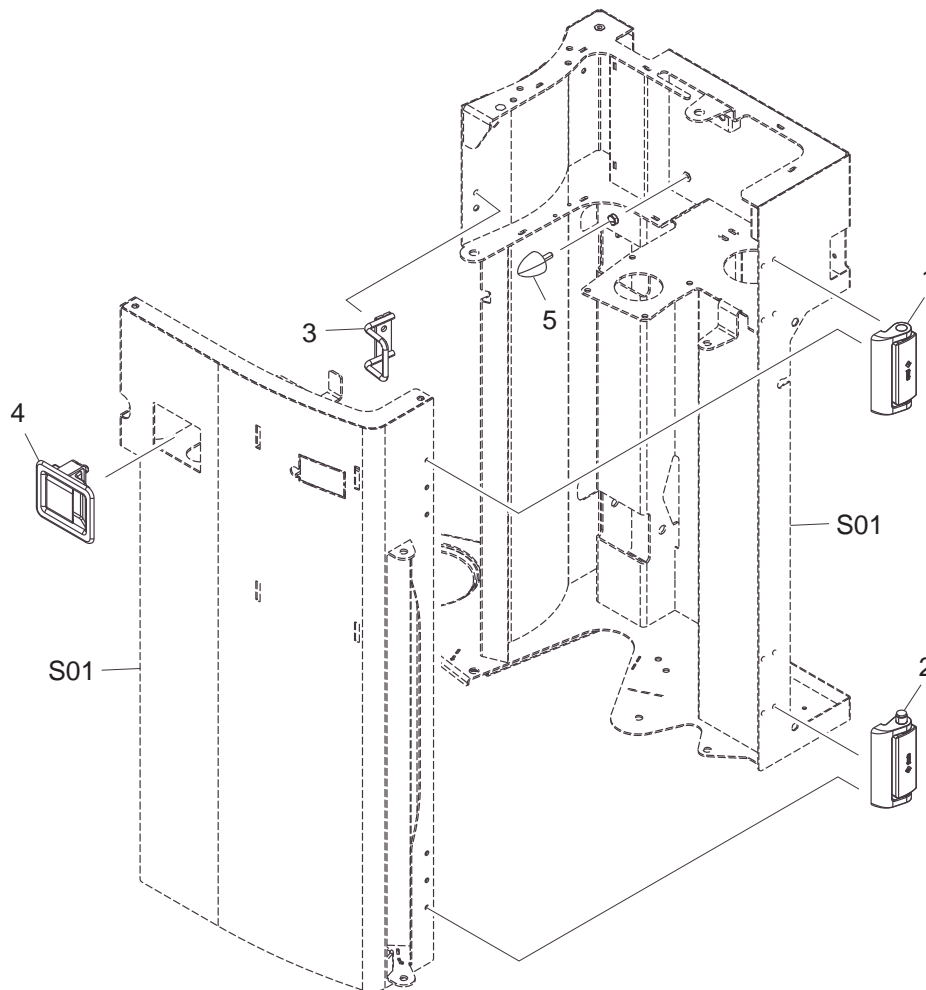

- 1 020230007
- 2 00L0298253
- 3 00L0518385
- 4 00L0490264
- 5 0000624082

CARRELLO PORTABOBINA, PVS H=750 MM
REEL HOLDING CARRIAGE, PVS H=750 MM
CHARIOT PORTE-BOBINE, PVS H=750 MM
HUBSCHLITTEN, PVS H=750 MM
CARRO PORTABOBINA, PVS H=750 MM

S01 7450307637-001

3709308735

PVS H=750 MM

7450307637 -002