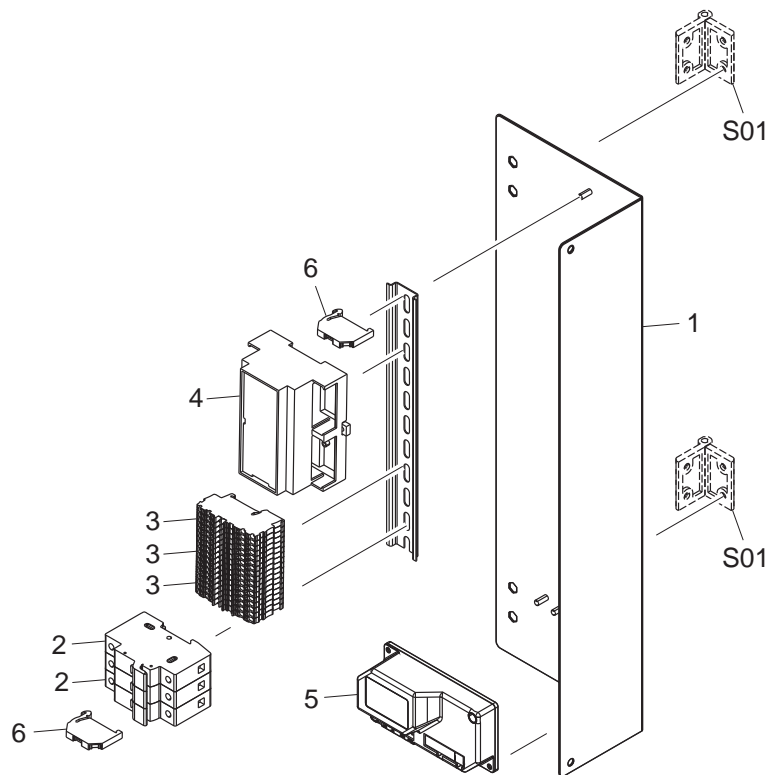

- 1 4940302889R7040B
- 2 0001352427
- 3 00L0074297
- 4 1430300330
- 5 00L0639095
- 6 0001350613

PRESTIRO, P3GS
PRE-STRETCH, P3GS
PRE-ETIRAGE, P3GS
VORDEHNUNG, P3GS
PREESTIRADO, P3GS

S01	7450307500-001

3709308735

P3GS

7450307686 ■001