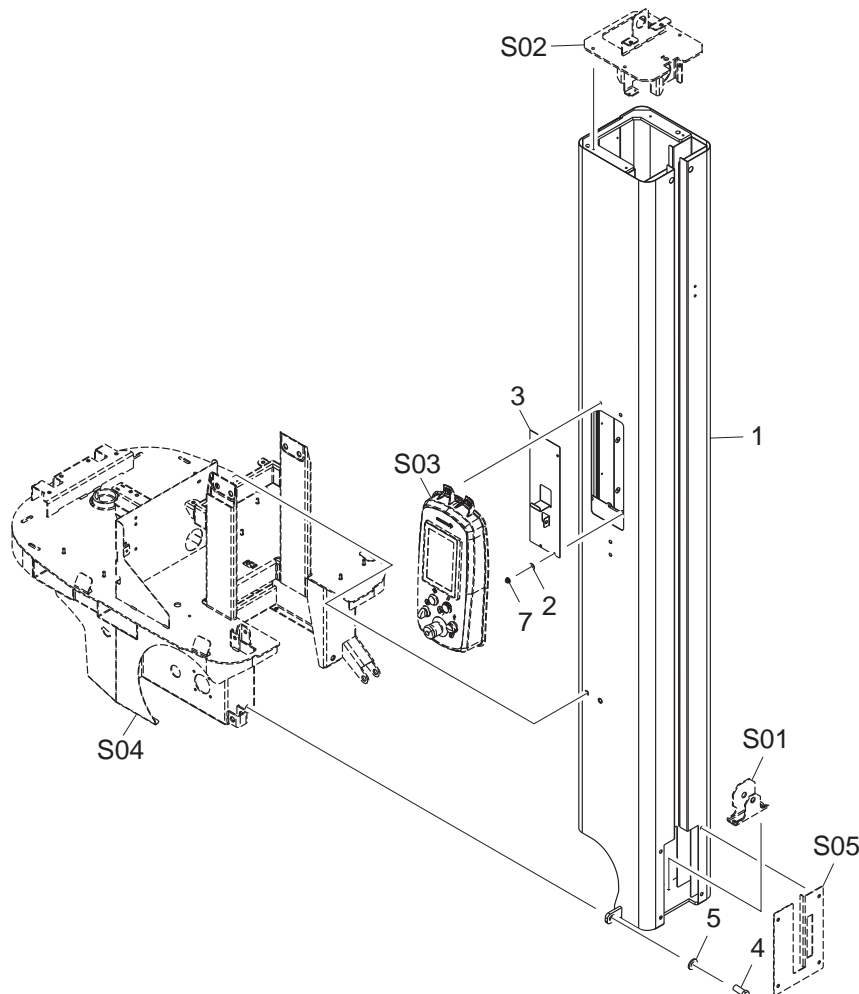

- 1 4820301168R5013B
- 2 0000305182
- 3 4940302656
- 4 0000308425
- 5 00L0105515
- 6 5920380006
- 7 0000301166

ALBERO DI SCORRIMENTO, H=2200 MM
SLIDE GUIDE MAST, H=2200 MM
ARBRE DE ROULEMENT, H=2200 MM
MAST, H=2200 MM
ÁRBOR DE DESLIZAMIENTO, H=2200 MM

- S01 7450307508-001
- S02 7450307501-001
- S03 7450307472-001
- S04 7371303344-001
- S05 7371301969-003

3709308735

H=2200 MM

7371301969 -001