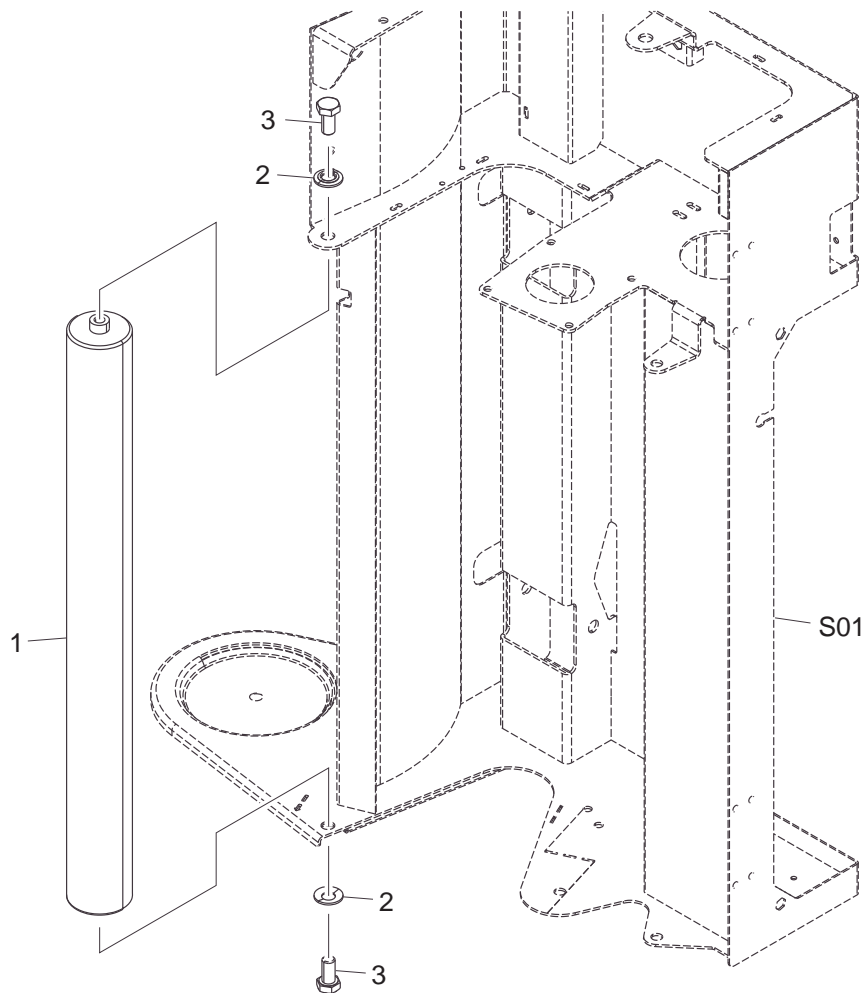

- 1 0000641488
- 2 00L0105513
- 3 0000308362

CARRELLO PORTABOBINA, H=500 MM
REEL HOLDING CARRIAGE, H=500 MM
CHARIOT PORTE-BOBINE, H=500 MM
HUBSCHLITTEN, H=500 MM
CARRO PORTABOBINA, H=500 MM

S01 7450307500-001

3709308735

H=500 MM

7450307500 ■004