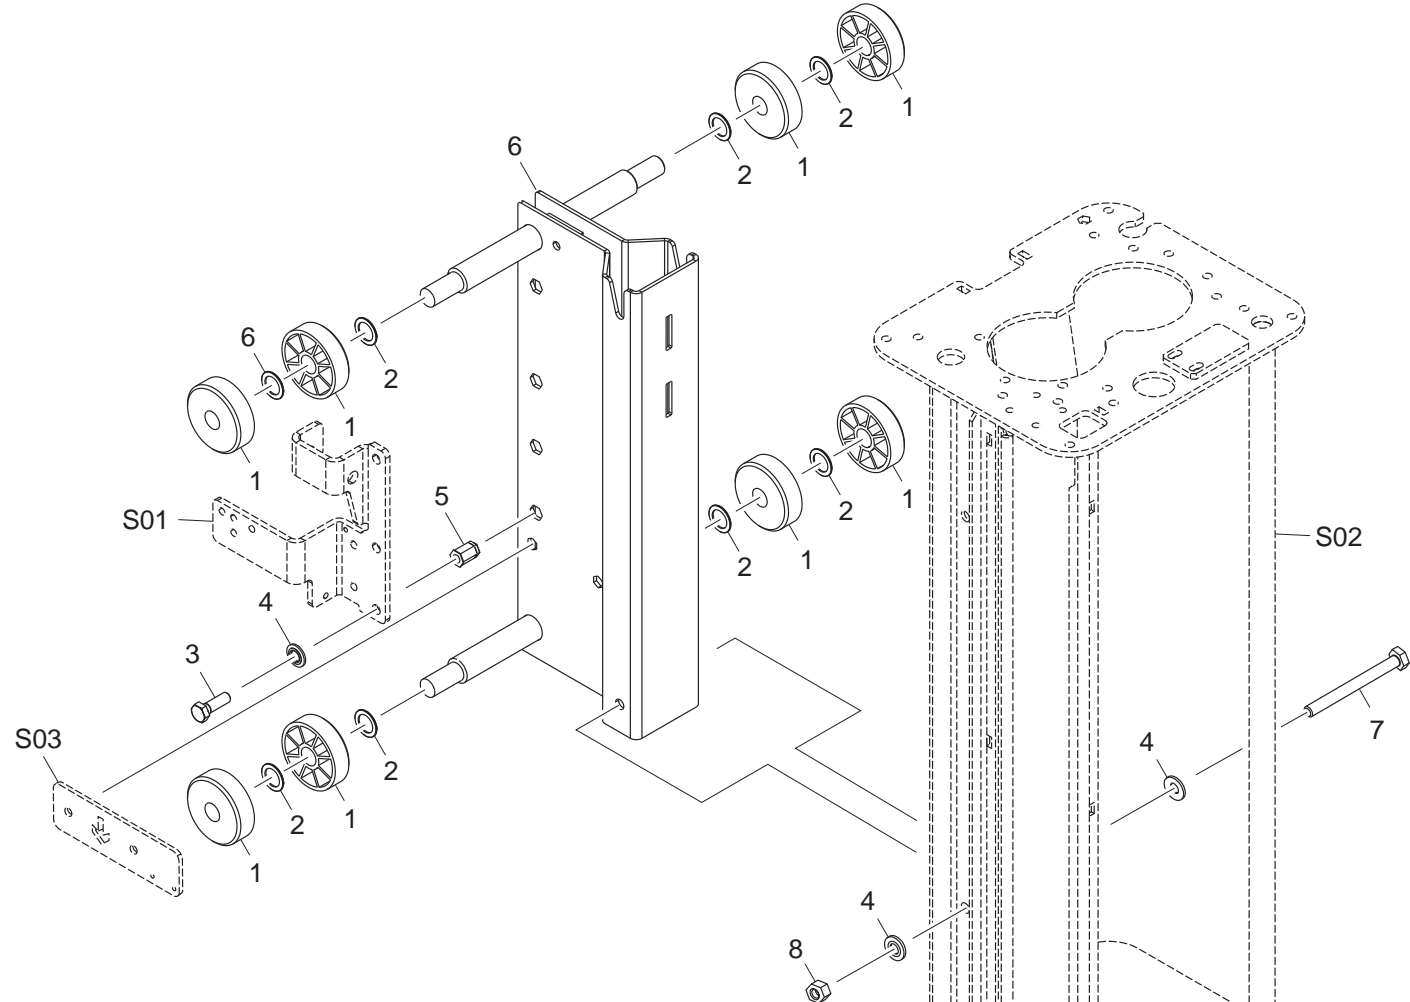

- 1 254430000
- 2 0000305086
- 3 0000308348
- 4 00L0105511
- 5 0000317044
- 6 6040300754R5013B
- 7 0000308315
- 8 0000301303

ALBERO DI SCORRIMENTO, H=3000 MM
SLIDE GUIDE MAST, H=3000 MM
ARBRE DE ROULEMENT, H=3000 MM
MAST, H=3000 MM
ÁRBOR DE DESLIZAMIENTO, H=3000 MM

- S01 7371301972-004
- S02 7371302129-001
- S03 7371301972-006

3709308735

H=2400 MM

7371301972 ■005