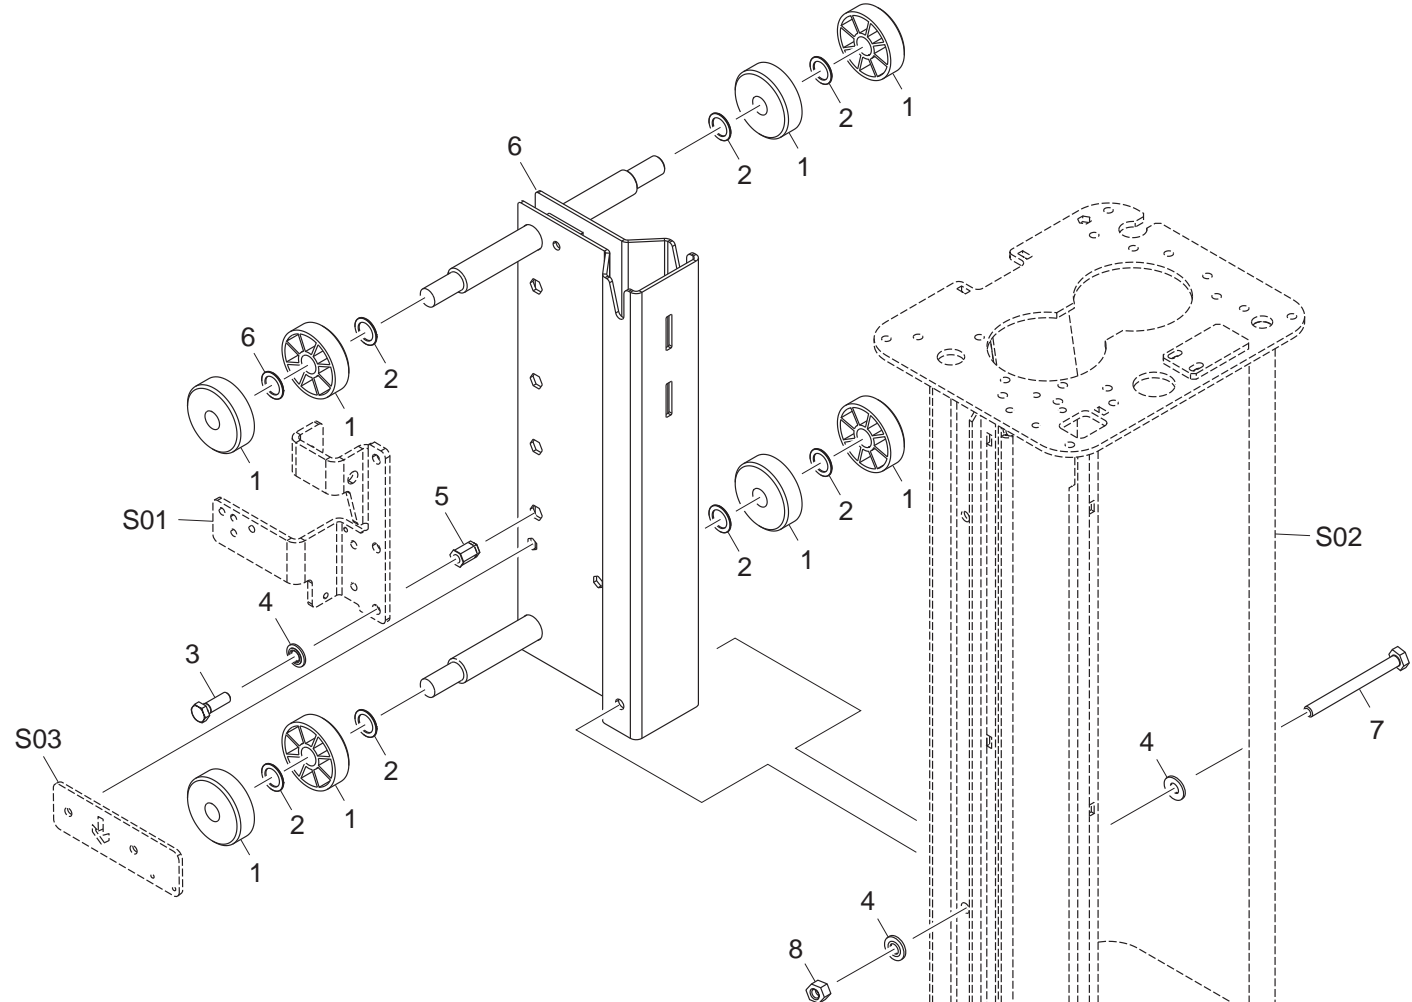

- 1 2544300000
- 2 0000305086
- 3 0000308348
- 4 00L0105511
- 5 0000317044
- 6 6040300754R5013B
- 7 0000308315
- 8 0000301303

ALBERO DI SCORRIMENTO, H=2400 MM
SLIDE GUIDE MAST, H=2400 MM
ARBRE DE ROULEMENT, H=2400 MM
MAST, H=2400 MM
ÁRBOR DE DESLIZAMIENTO, H=2400 MM

- S01 7371301970-004
- S02 7371302129-001
- S03 7371301970-006

3709308735

H=2400 MM

7371301970 ■005