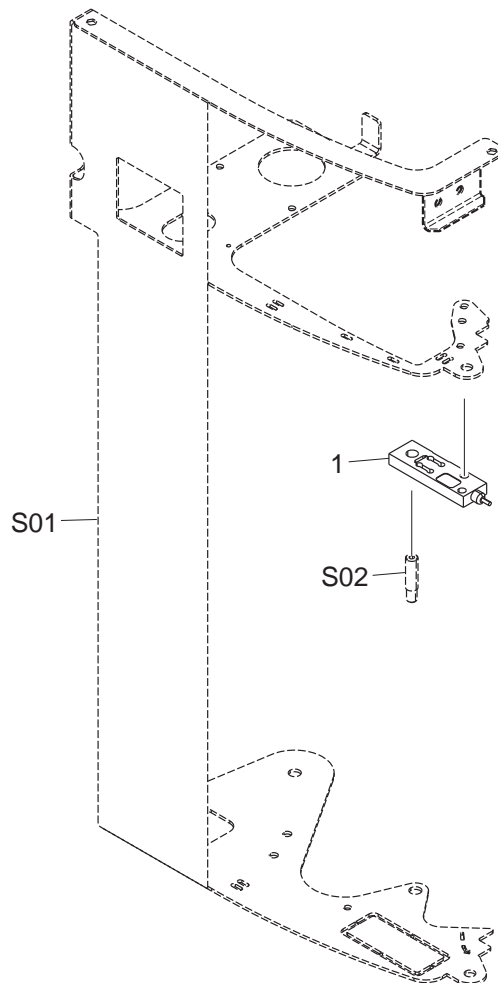

1 0204300004

PRESTIRO, P3GS
PRE-STRETCH, P3GS
PRE-ETIRAGE, P3GS
VORDEHNUNG, P3GS
PREESTIRADO, P3GS

S01	7450307500-001
S02	7371302128-003

3709308735

P3GS

7450307686 ■002