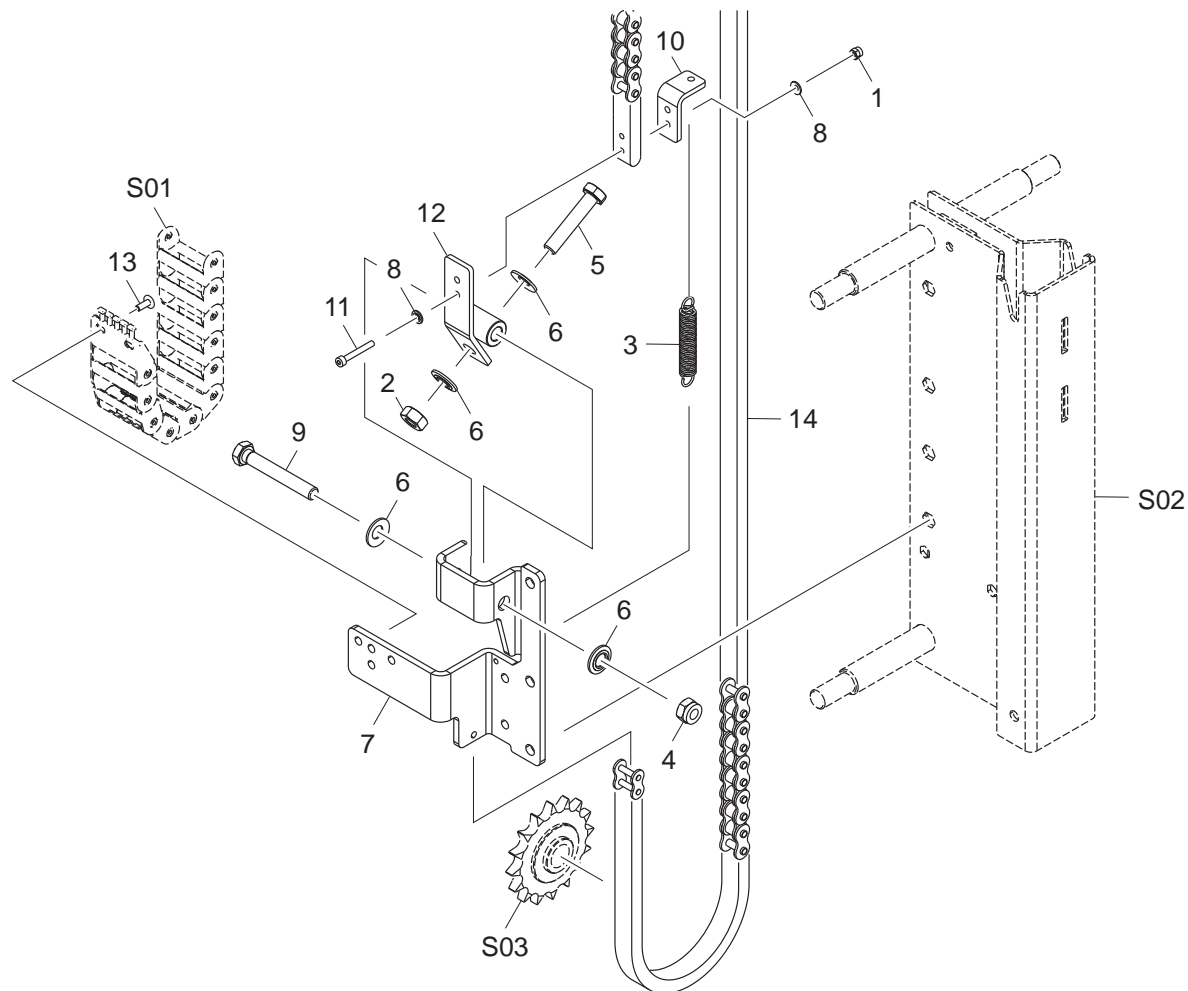

- 1 0000301064
- 2 0000301073
- 3 0000617045
- 4 0000301368
- 5 0000308381
- 6 00L0105513
- 7 5830301871
- 8 00L0105499
- 9 0000308383
- 10 5830300097
- 11 0000308065
- 12 4670300014
- 13 0000310183
- 14 0000602443

ALBERO DI SCORRIMENTO, H=2200 MM
SLIDE GUIDE MAST, H=2200 MM
ARBRE DE ROULEMENT, H=2200 MM
MAST, H=2200 MM
ÁRBOR DE DESLIZAMIENTO, H=2200 MM

S01	7450307583-002
S02	7371301969-005
S03	7450307508-001

3709308735

H=2200 MM

7371301969 ■004