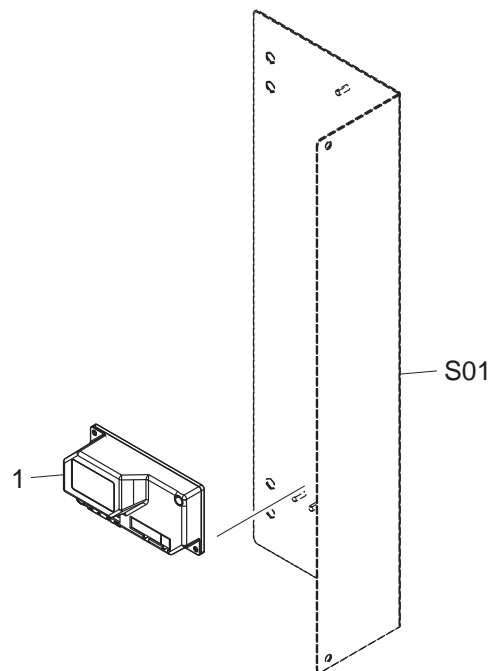

1 00L0639095

QUADRO ELETTRICO (CORDONATORE)
ELECTRICAL BOX (ROPING DEVICE)
PANNEAU ELECTRIQUE (REDUCTEUR DE LAIZE)
SCHALTSCHRANK (SCHNURBILDER)
QUADRO ELECTRICO (CORDONADOR)

S01 7450307686-001

3709308735

7450307230 ■001