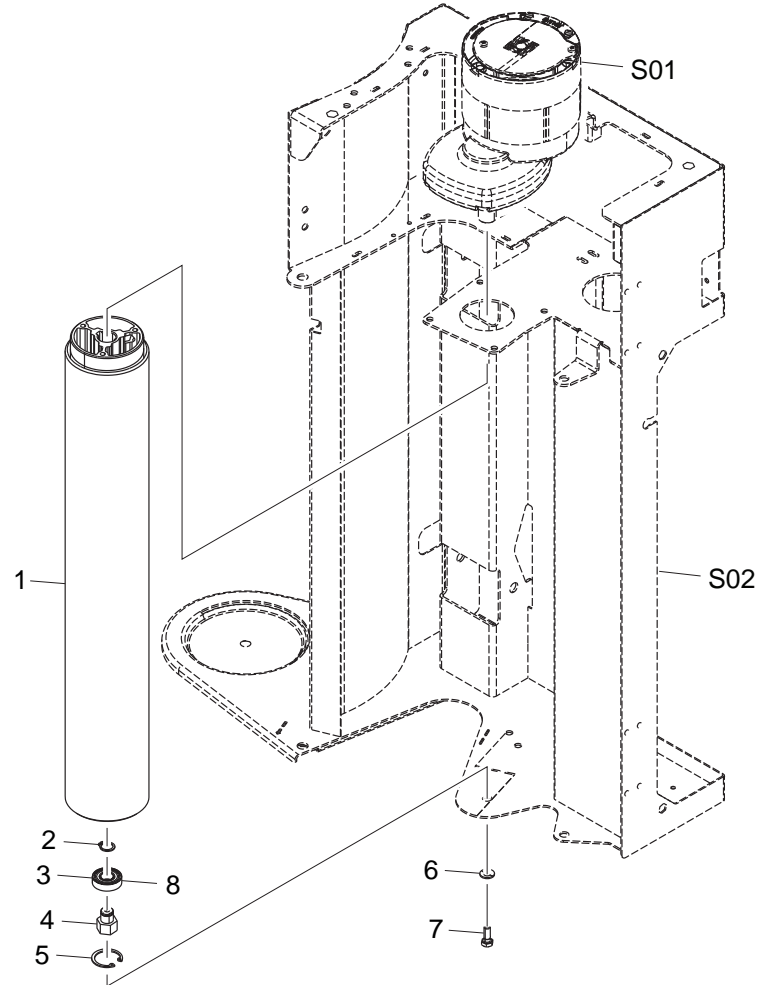

- 1 5650300691
- 2 0000644030
- 3 0000606033
- 4 5270301423
- 5 0000644029
- 6 00L0105507
- 7 0000308271
- 8 2390300041

RULLO (GOMMATO), H=750 MM GRIP
ROLL (RUBBER), H=750 MM GRIP
ROULEAU (CAOUTCHOUTÉ), H=750 MM GRIP
ROLLE (GUMMIERT), H=750 MM GRIP
RODILLO (GOMA), H=750 MM GRIP

S01	7371302129-002
S02	7450307637-001

3709308735

COD. 3: STD
COD. 8: COLD PACKAGE

H=750 MM GRIP

7371302187 ■001