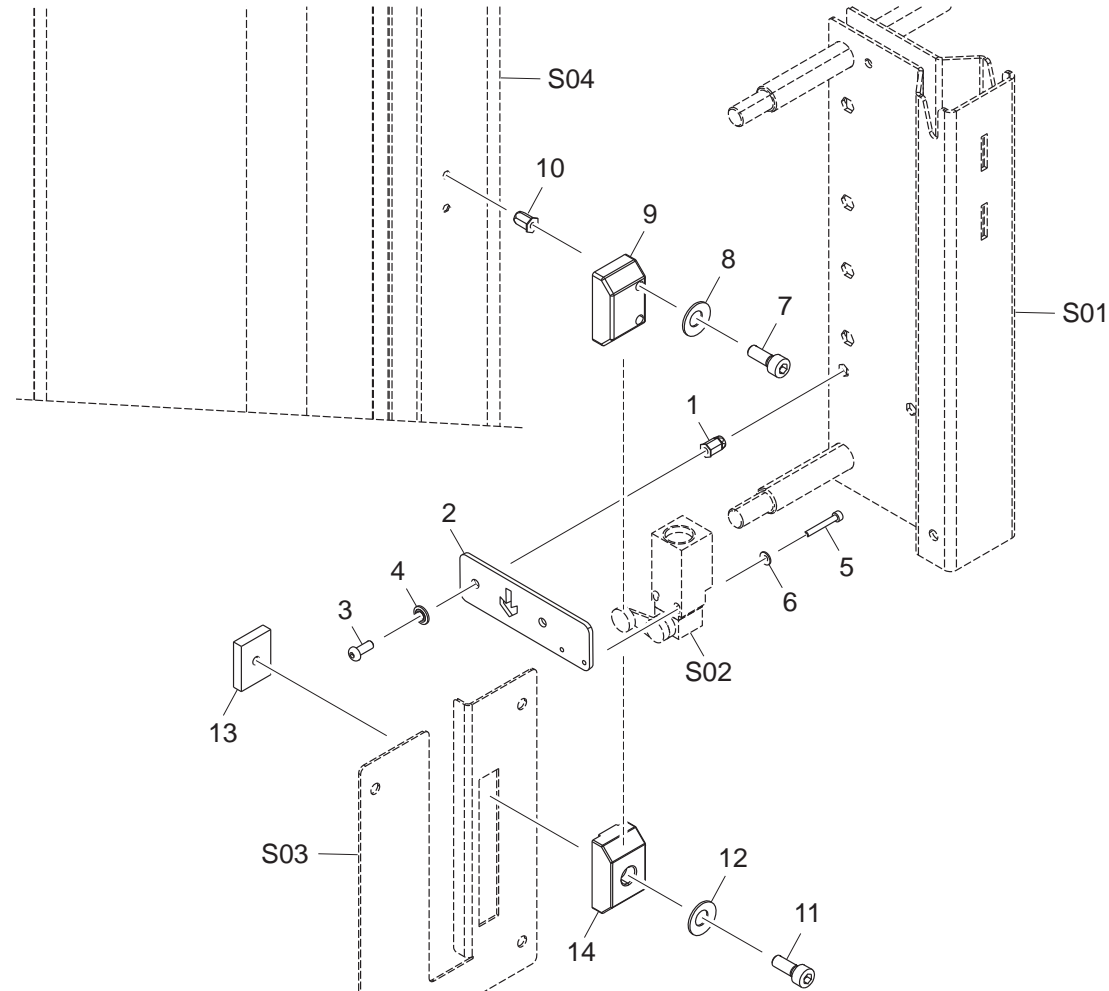

- 1 0000317043
- 2 5830300613
- 3 0000312057
- 4 00L0105507
- 5 0000309065
- 6 00L0105499
- 7 0000309062
- 8 0000305156
- 9 0380180120
- 10 0000317062
- 11 0000309246
- 12 0000305257
- 13 5340300296
- 14 4100300010

ALBERO DI SCORRIMENTO, H=3000 MM

SLIDE GUIDE MAST, H=3000 MM

ARBRE DE ROULEMENT, H=3000 MM

MAST, H=3000 MM

ÁRBOR DE DESLIZAMIENTO, H=3000 MM

S01 7371301972-005

S02 7450307583-001

S03 7371301972-003

S04 7371301972-001

3709308735

H=3000 MM

7371301972 ■006