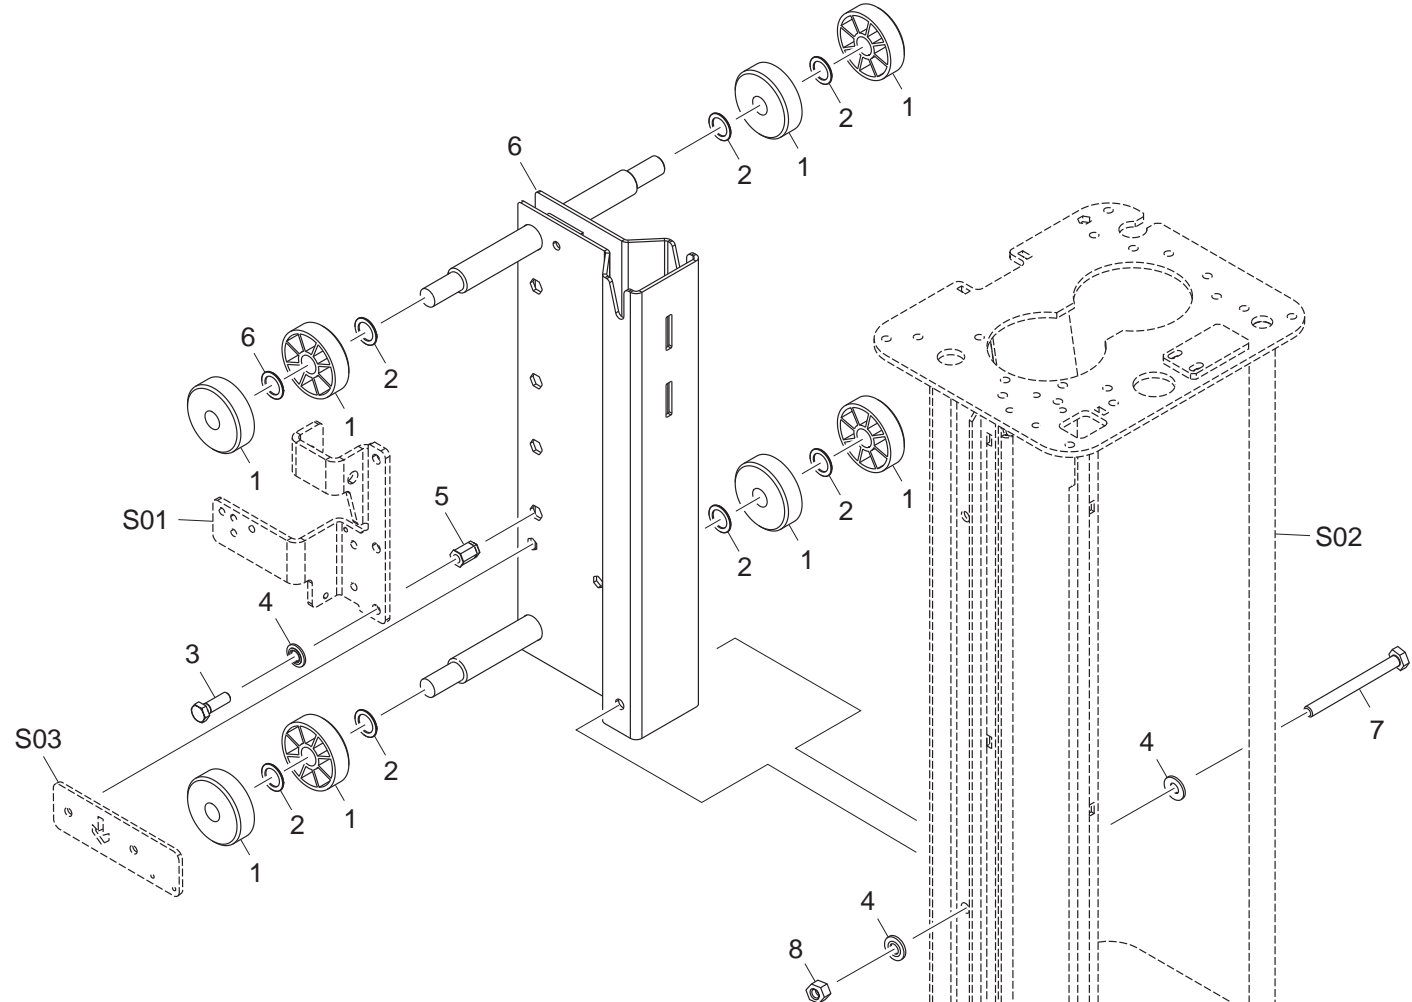

- 1 254430000
- 2 0000305086
- 3 0000308348
- 4 00L0105511
- 5 0000317044
- 6 6040300754R5013B
- 7 0000308315
- 8 0000301303

ALBERO DI SCORRIMENTO, H=2800 MM
SLIDE GUIDE MAST, H=2800 MM
ARBRE DE ROULEMENT, H=2800 MM
MAST, H=2800 MM
ÁRBOR DE DESLIZAMIENTO, H=2800 MM

- S01 7371301971-004
- S02 7371302129-001
- S03 7371301971-006

3709308735

H=2400 MM

7371301971 ■005