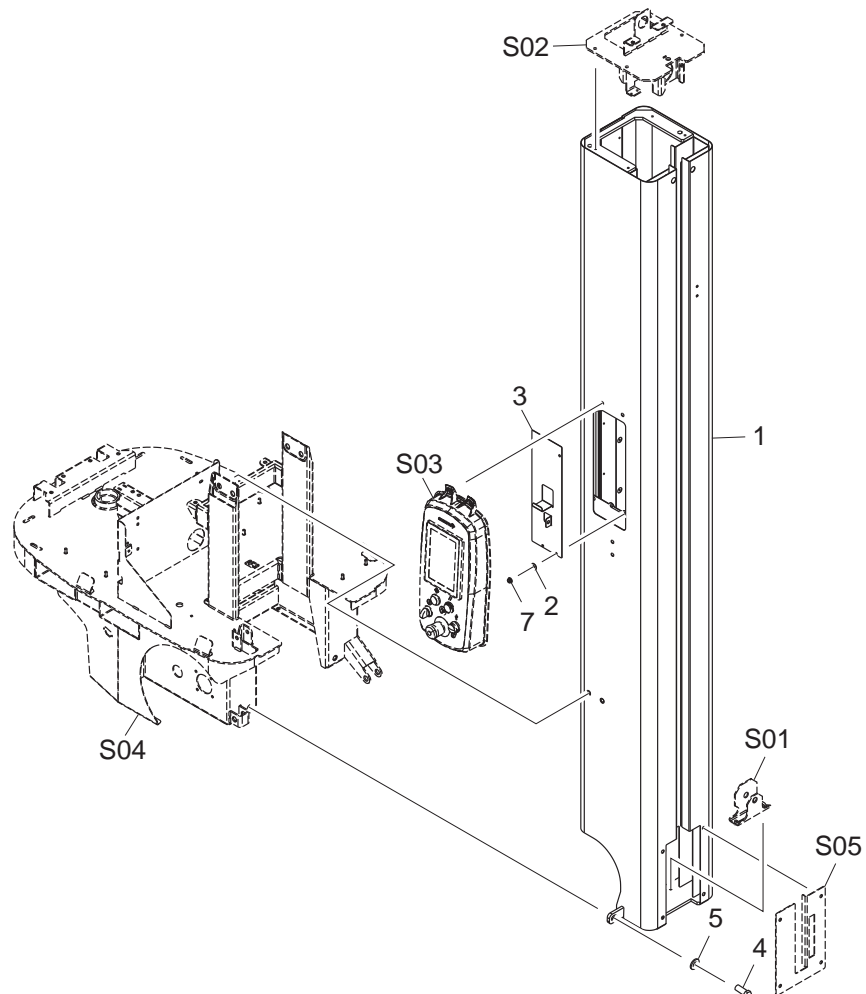

- 1 4820301168R5013B
- 2 0000305182
- 3 4940302656
- 4 0000308425
- 5 00L0105515
- 6 5920380006
- 7 0000301166

ALBERO DI SCORRIMENTO, H=2400 MM - CARRIAGE H=750 MM
SLIDE GUIDE MAST, H=2400 MM - CARRIAGE H=750 MM
ARBRE DE ROULEMENT, H=2400 MM - CARRIAGE H=750 MM
MAST, H=2400 MM - CARRIAGE H=750 MM
ÁRBOR DE DESLIZAMIENTO, H=2400 MM - CARRIAGE H=750 MM

- S01 7450307508-001
- S02 7450307553-001
- S03 7450307472-001
- S04 7371303344-001
- S05 7371302429-003

3709308735

H=2400 MM - CARRIAGE H=750 MM

7371302429 -001