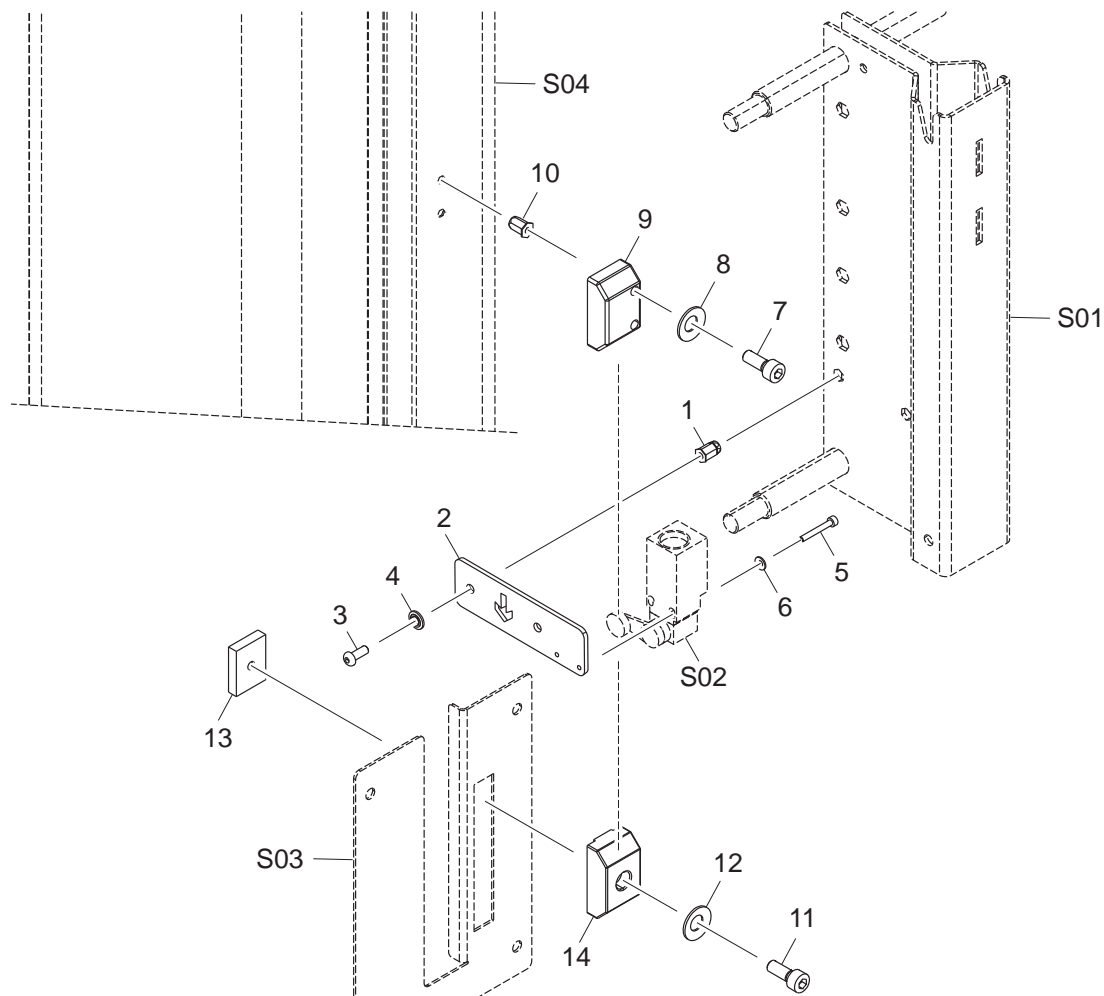

- 1 0000317043
- 2 5830300613
- 3 0000312057
- 4 00L0105507
- 5 0000309065
- 6 00L0105499
- 7 0000309062
- 8 0000305156
- 9 0380180120
- 10 0000317062
- 11 0000309246
- 12 0000305257
- 13 5340300296
- 14 4100300010

ALBERO DI SCORRIMENTO, H=2400 MM - CARRIAGE H=750 MM
SLIDE GUIDE MAST, H=2400 MM - CARRIAGE H=750 MM
ARBRE DE ROULEMENT, H=2400 MM - CARRIAGE H=750 MM
MAST, H=2400 MM - CARRIAGE H=750 MM
ÁRBOR DE DESLIZAMIENTO, H=2400 MM - CARRIAGE H=750 MM

S01	7371302429-005
S02	7450307583-001
S03	7371302429-003
S04	7371302429-001

3709308735

H=2400 MM - CARRIAGE H=750 MM

7371302429 -006