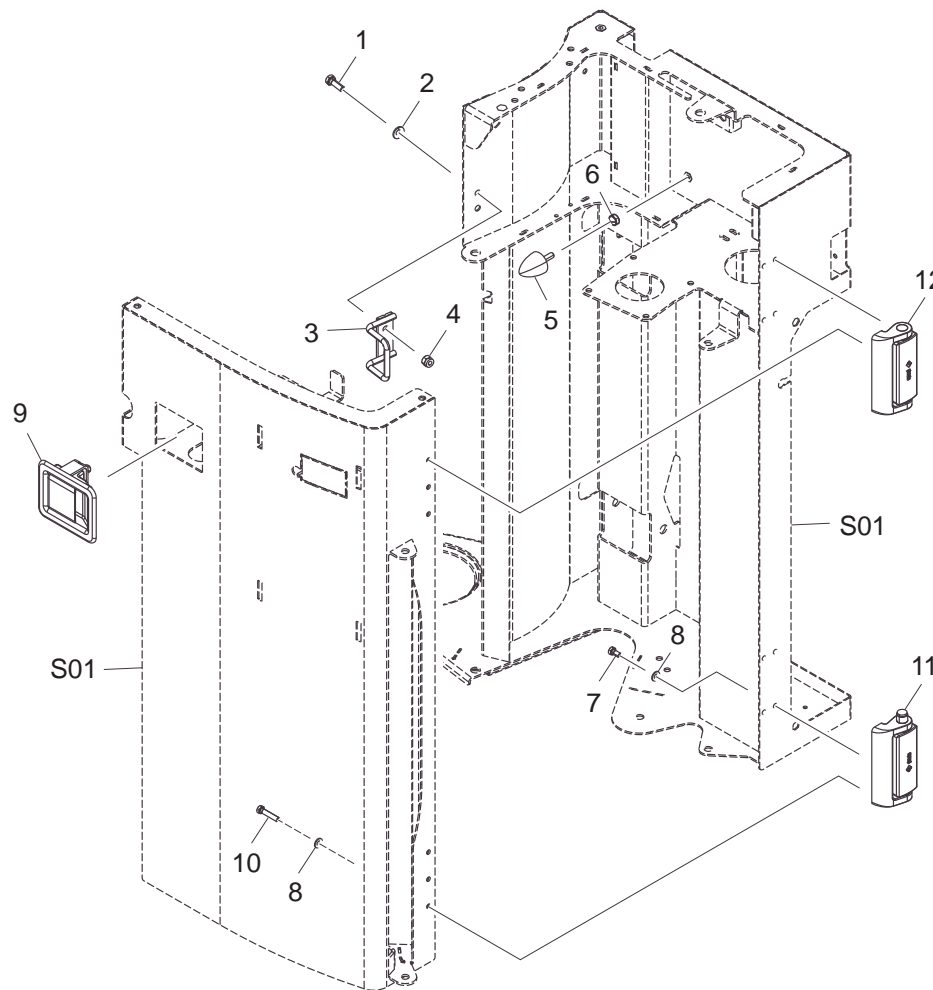

CARRELLO PORTABOBINA, H=500 MM  
 REEL HOLDING CARRIAGE, H=500 MM  
 CHARIOT PORTE-BOBINE, H=500 MM  
 HUBSCHLITTEN, H=500 MM  
 CARRO PORTABOBINA, H=500 MM

S01	7450307500-001

3709308735

H=500 MM

7450307500 -002