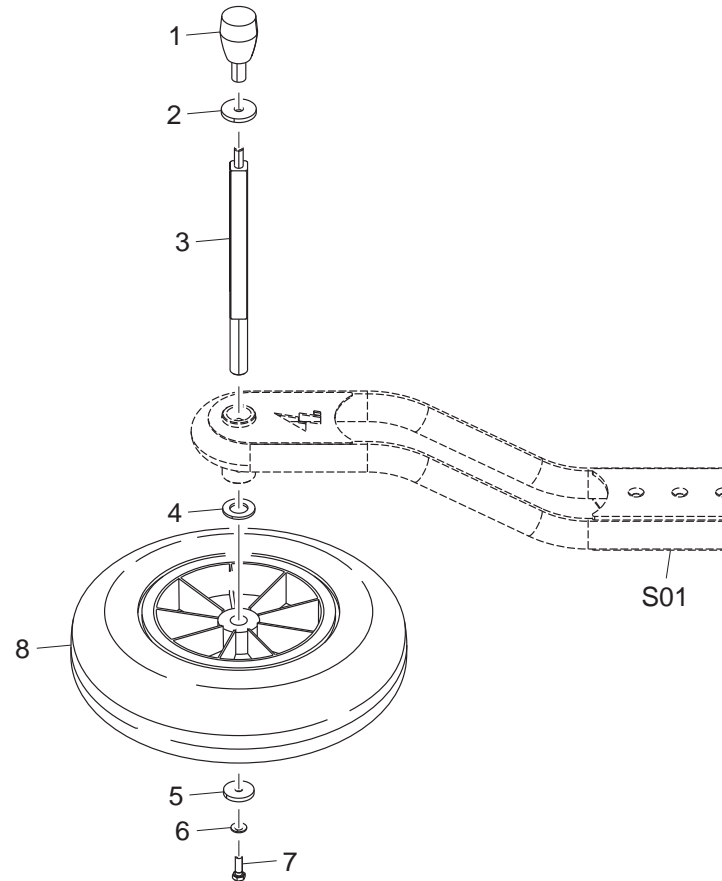

- 1 0000619817
- 2 0000305341
- 3 3830300202
- 4 00L0116007
- 5 0000305247
- 6 00L0105511
- 7 0000308348
- 8 2544300030

TASTATORE
GUIDING WHEEL
ROUE DU PALPEUR
TASTRAD
PALPADOR

S01 7371302212-001

3709308735

D=405 MM

7371302212 ■003