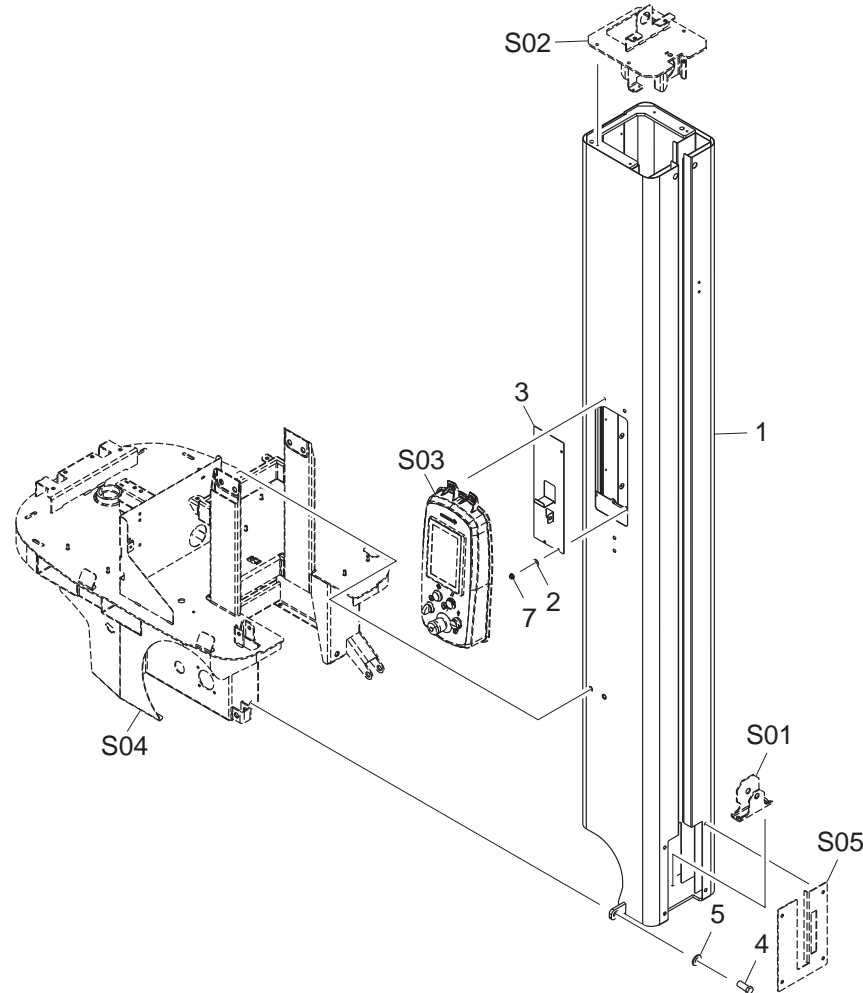

ARBRE DE ROULEMENT, H=2800 MM

MAST, H=2800 MM

ÁRBOR DE DESLIZAMIENTO, H=2800 MM

- S01 7450307508-001
- S02 7450307501-001
- S03 7450307472-001
- S04 7371303344-001
- S05 7371301971-003
- 

**3709308735**

**H=2800 MM**