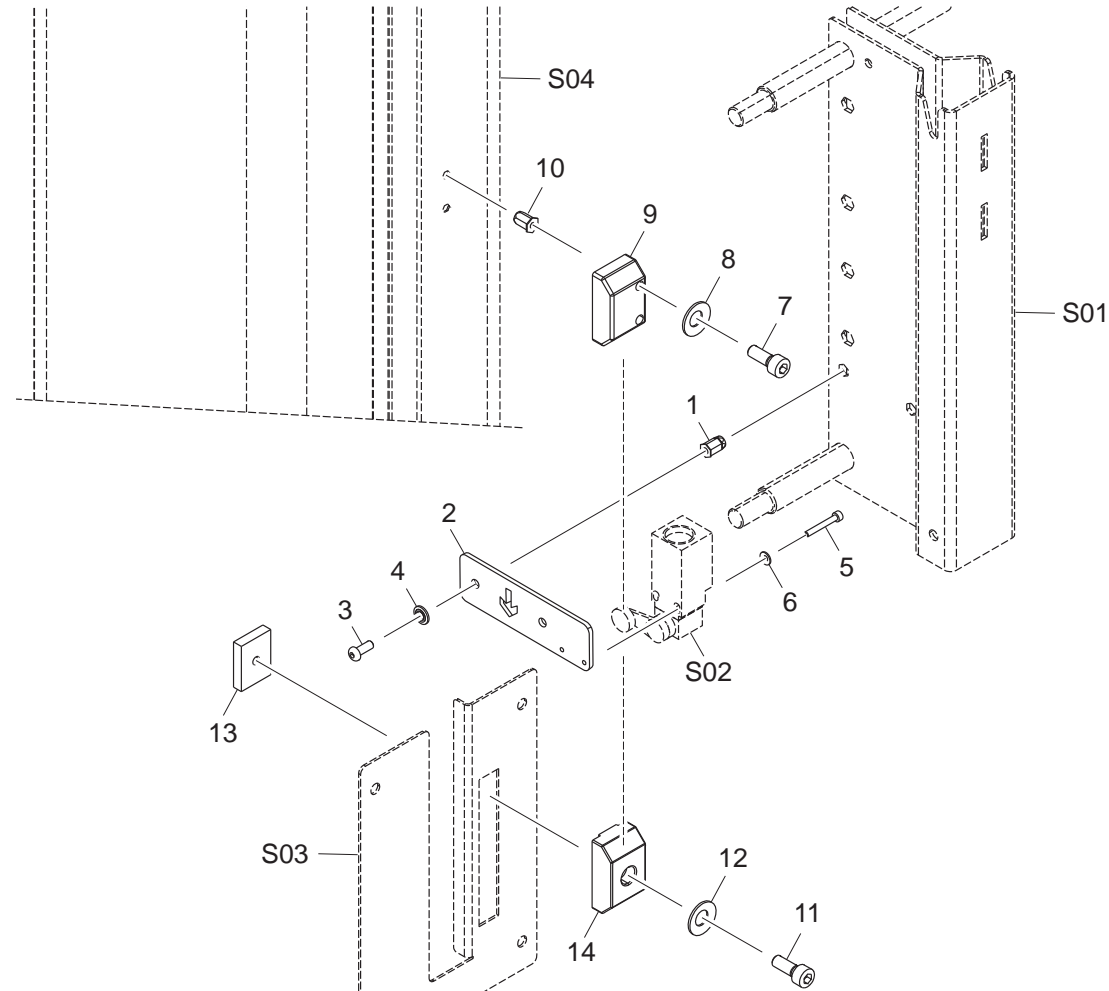

- 1 0000317043
- 2 5830300613
- 3 0000312057
- 4 00L0105507
- 5 0000309065
- 6 00L0105499
- 7 0000309062
- 8 0000305156
- 9 0380180120
- 10 0000317062
- 11 0000309246
- 12 0000305257
- 13 5340300296
- 14 4100300010

ALBERO DI SCORRIMENTO, H=2800 MM

SLIDE GUIDE MAST, H=2800 MM

ARBRE DE ROULEMENT, H=2800 MM

MAST, H=2800 MM

ÁRBOR DE DESLIZAMIENTO, H=2800 MM

S01 7371301971-005

S02 7450307583-001

S03 7371301971-003

S04 7371301971-001

3709308735

H=2800 MM

7371301971 ■006