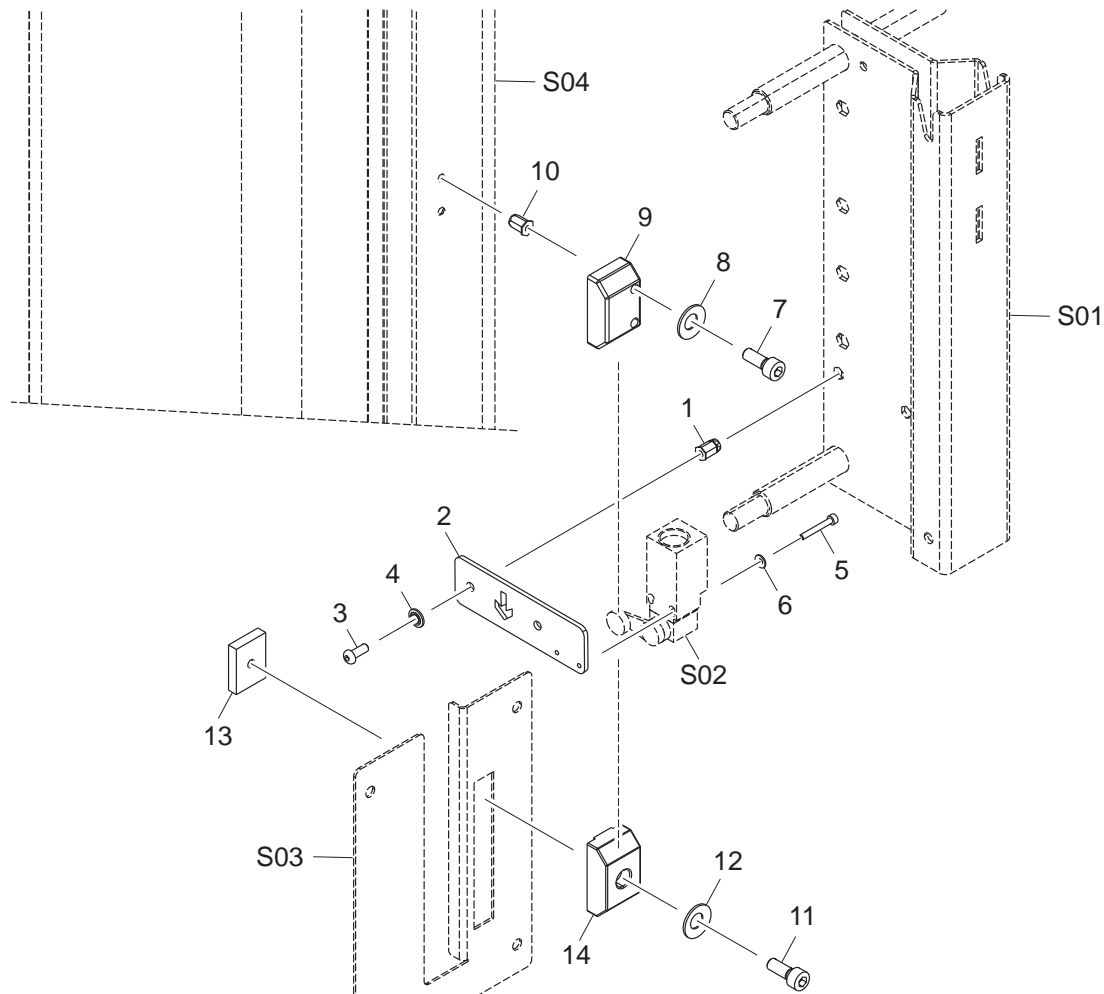

- 1 0000317043
- 2 5830300613
- 3 0000312057
- 4 00L0105507
- 5 0000309065
- 6 00L0105499
- 7 0000309062
- 8 0000305156
- 9 0380180120
- 10 0000317062
- 11 0000309246
- 12 0000305257
- 13 5340300296
- 14 4100300010

ALBERO DI SCORRIMENTO, H=2200 MM
SLIDE GUIDE MAST, H=2200 MM
ARBRE DE ROULEMENT, H=2200 MM
MAST, H=2200 MM
ÁRBOR DE DESLIZAMIENTO, H=2200 MM

S01	7371301969-005
S02	7450307583-001
S03	7371301969-003
S04	7371301969-001

3709308735

H=2200 MM

7371301969 -006