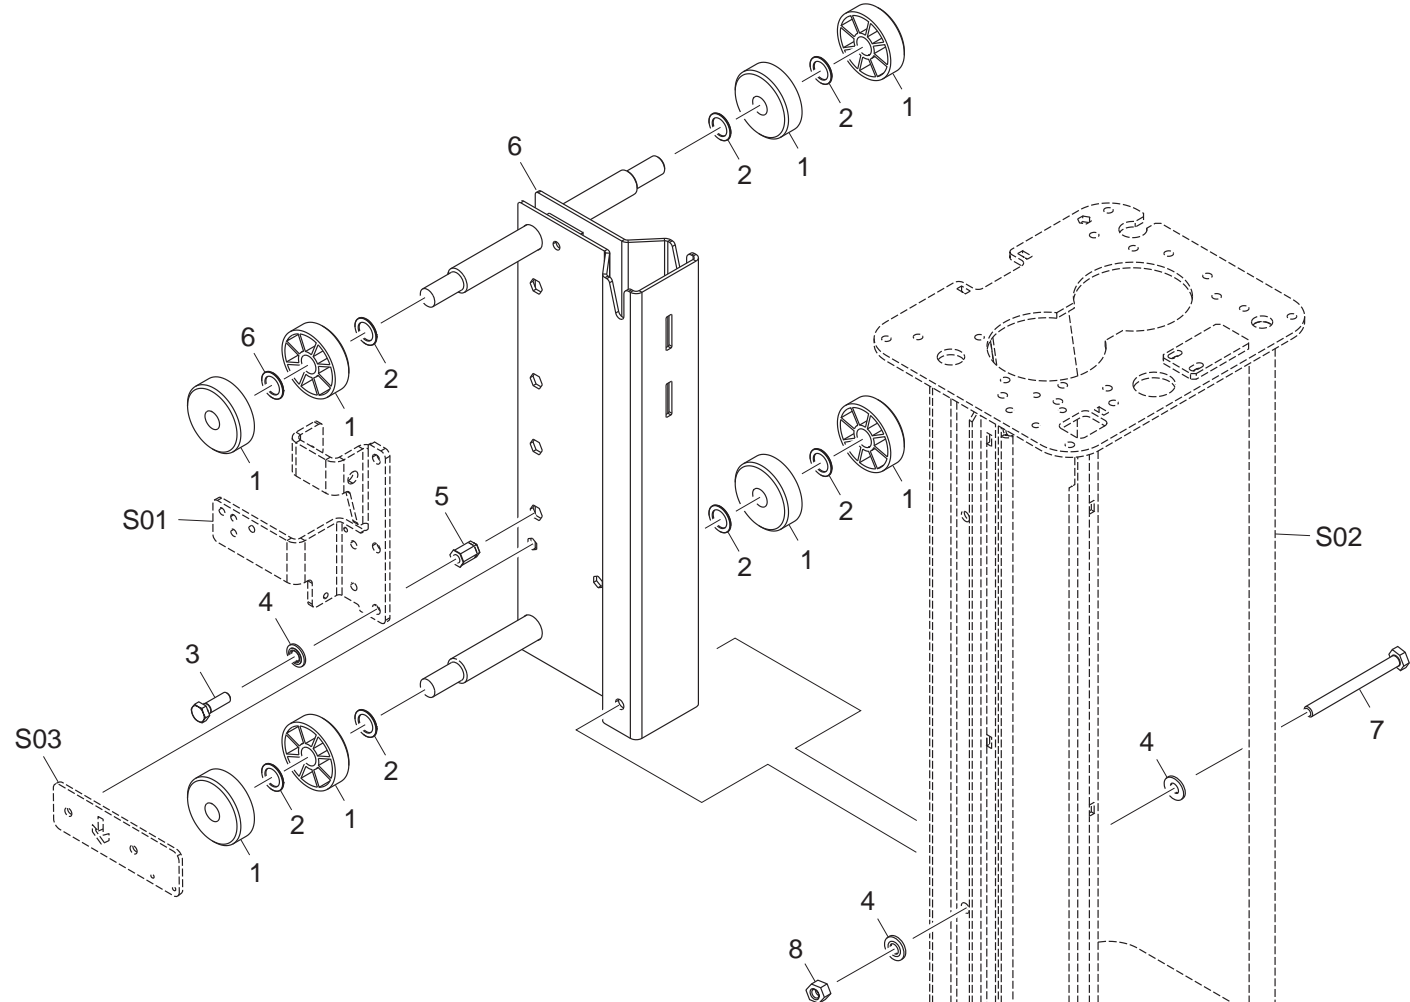

- 1 2544300000
- 2 0000305086
- 3 0000308348
- 4 00L0105511
- 5 0000317044
- 6 6040300754R5013B
- 7 0000308315
- 8 0000301303

ALBERO DI SCORRIMENTO, H=3100 MM - CARRIAGE H=750 MM
SLIDE GUIDE MAST, H=3100 MM - CARRIAGE H=750 MM
ARBRE DE ROULEMENT, H=3100 MM - CARRIAGE H=750 MM
MAST, H=3100 MM - CARRIAGE H=750 MM
ÁRBOR DE DESLIZAMIENTO, H=3100 MM - CARRIAGE H=750 MM

S01	7371302431-004
S02	7371302129-001
S03	7371302431-006

3709308735

H=2400 MM

7371302431 ■ 005