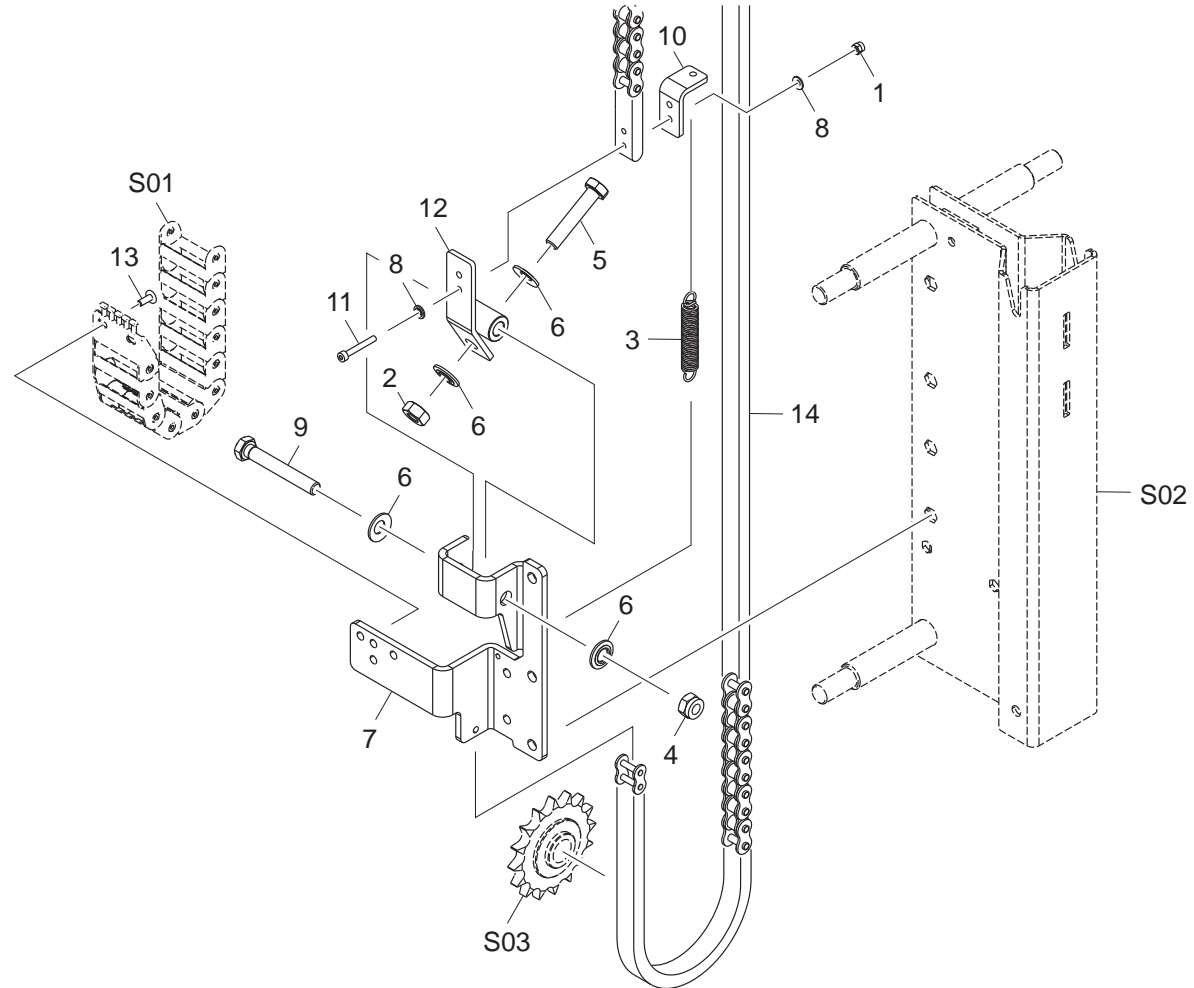

- 1 0000301064
- 2 0000301073
- 3 0000617045
- 4 0000301368
- 5 0000308387
- 6 00L0105513
- 7 5830301871
- 8 00L0105499
- 9 0000308383
- 10 5830300097
- 11 0000308065
- 12 4670300014
- 13 0000310183
- 14 0000603583

ALBERO DI SCORRIMENTO, H=2800 MM
SLIDE GUIDE MAST, H=2800 MM
ARBRE DE ROULEMENT, H=2800 MM
MAST, H=2800 MM
ÁRBOR DE DESLIZAMIENTO, H=2800 MM

S01	7450307583-002
S02	7371301971-005
S03	7450307508-001

3709308735

H=2800 MM

7371301971 ■004