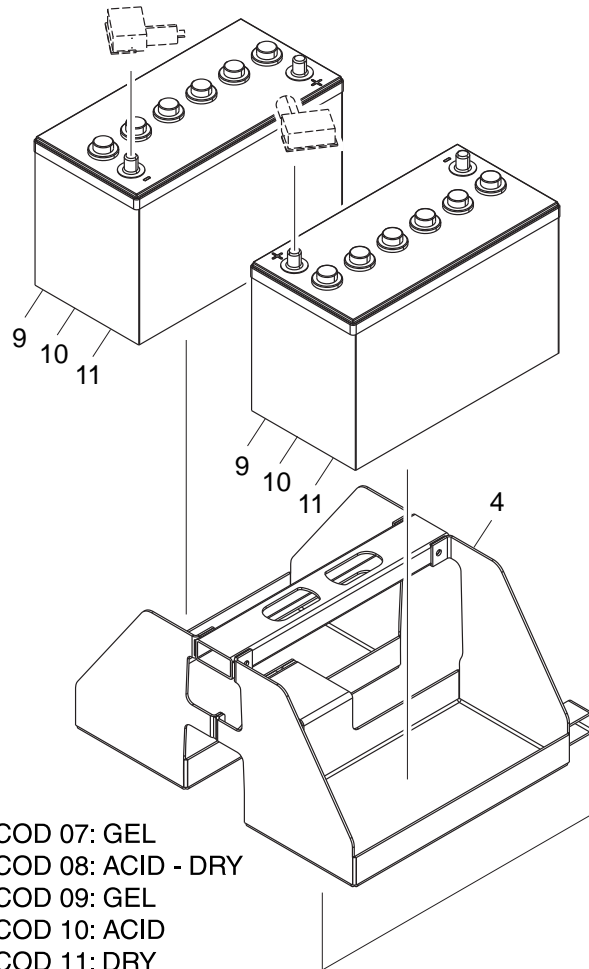

BATTERY KIT + TRAY, 110 Ah+

KIT DE BATTERIES SUPPLEMENTAIRES + LOGEMENT DES BATTERIES, 110 Ah+

BATTERIE + KORB, 110 Ah+

KIT BATERIA SOPORTE + CESTA, 110 Ah+

S01 7371303344-001

3709308735

COD 07: GEL  
 COD 08: ACID - DRY  
 COD 09: GEL  
 COD 10: ACID  
 COD 11: DRY