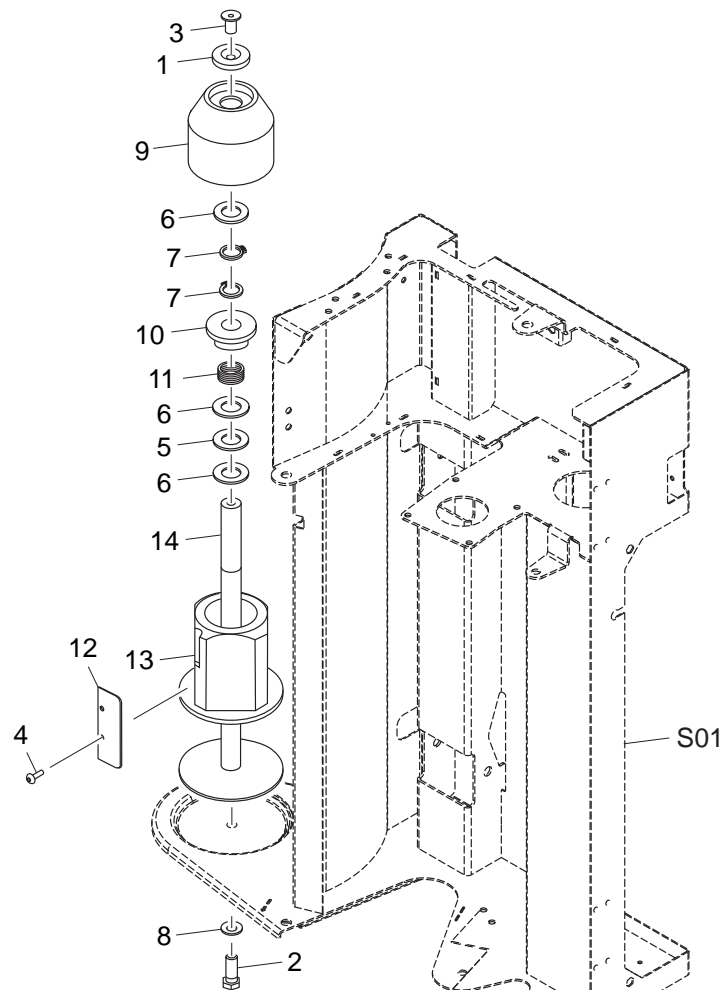

PORTABOBINA, D=76 MM  
 REEL HOLDING, D=76 MM  
 PORTE-BOBINE, D=76 MM  
 FOLIENHALTER, D=76 MM  
 PORTABOBINA, D=76 MM

S01 7450307500-001

3709308735

D=76 MM

7450307503 ■001

PAGINA LASCIATA INTENZIONALMENTE BIANCA  
PAGE INTENTIONALLY LEFT BLANK  
PAGE LAISSÉE VOLONTAIREMENT BLANCHE  
SEITE ABSICHTLICH LEER GELASSEN  
PÁGINA DEJADA EN BLANCO DE PROPÓSITO