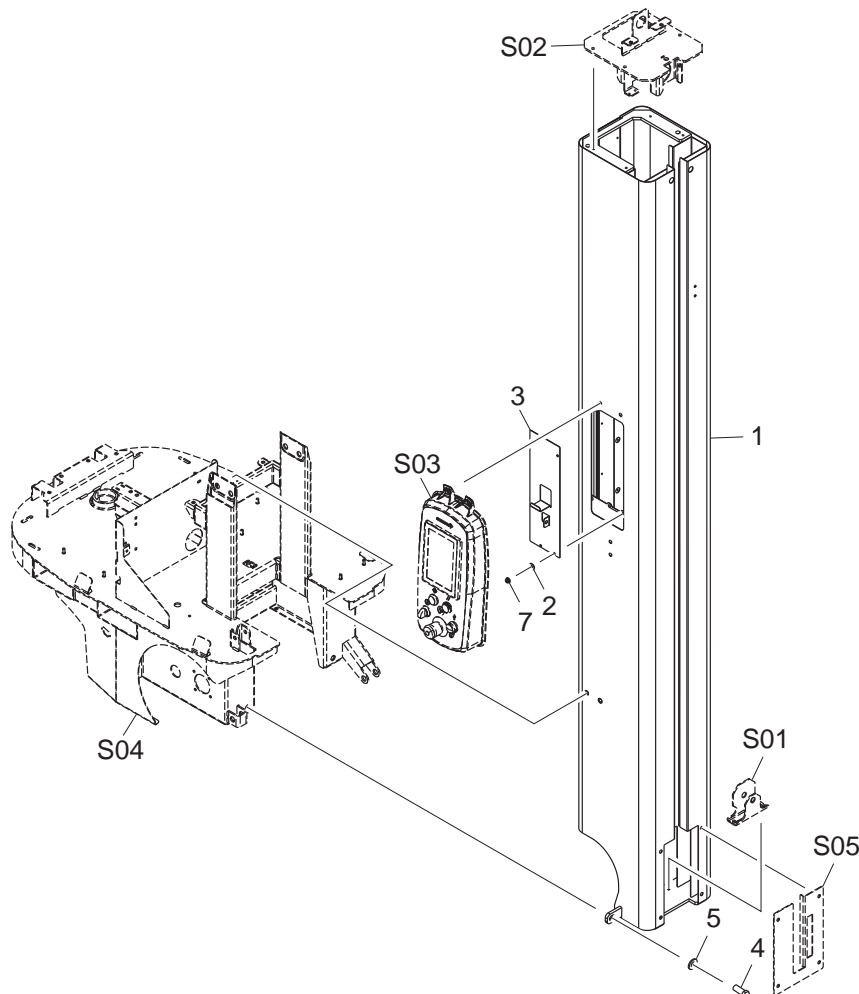

- 1 4820301171R5013B
- 2 0000305182
- 3 4940302656
- 4 0000308425
- 5 00L0105515
- 6 5920380006
- 7 0000301166

ALBERO DI SCORRIMENTO, H=3000 MM
SLIDE GUIDE MAST, H=3000 MM
ARBRE DE ROULEMENT, H=3000 MM
MAST, H=3000 MM
ÁRBOR DE DESLIZAMIENTO, H=3000 MM

- S01 7450307508-001
- S02 7450307501-001
- S03 7450307472-001
- S04 7371303344-001
- S05 7371301972-003

3709308735

H=3000 MM

7371301972 ■001