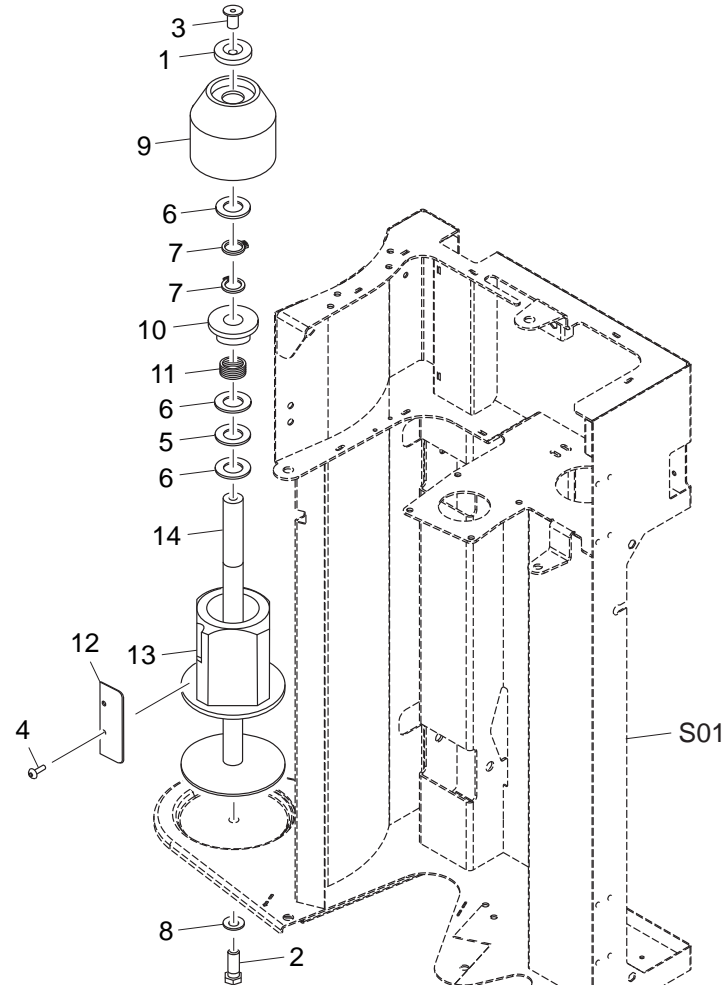

PORTABOBINA, D=76 MM  
 REEL HOLDING, D=76 MM  
 PORTE-BOBINE, D=76 MM  
 FOLIENHALTER, D=76 MM  
 PORTABOBINA, D=76 MM

S01 7450307500-001

3709308735

D=76 MM

7450307503 ■001

PAGINA LASCIATA INTENZIONALMENTE BIANCA  
PAGE INTENTIONALLY LEFT BLANK  
PAGE LAISSÉE VOLONTAIREMENT BLANCHE  
SEITE ABSICHTLICH LEER GELASSEN  
PÁGINA DEJADA EN BLANCO DE PROPÓSITO