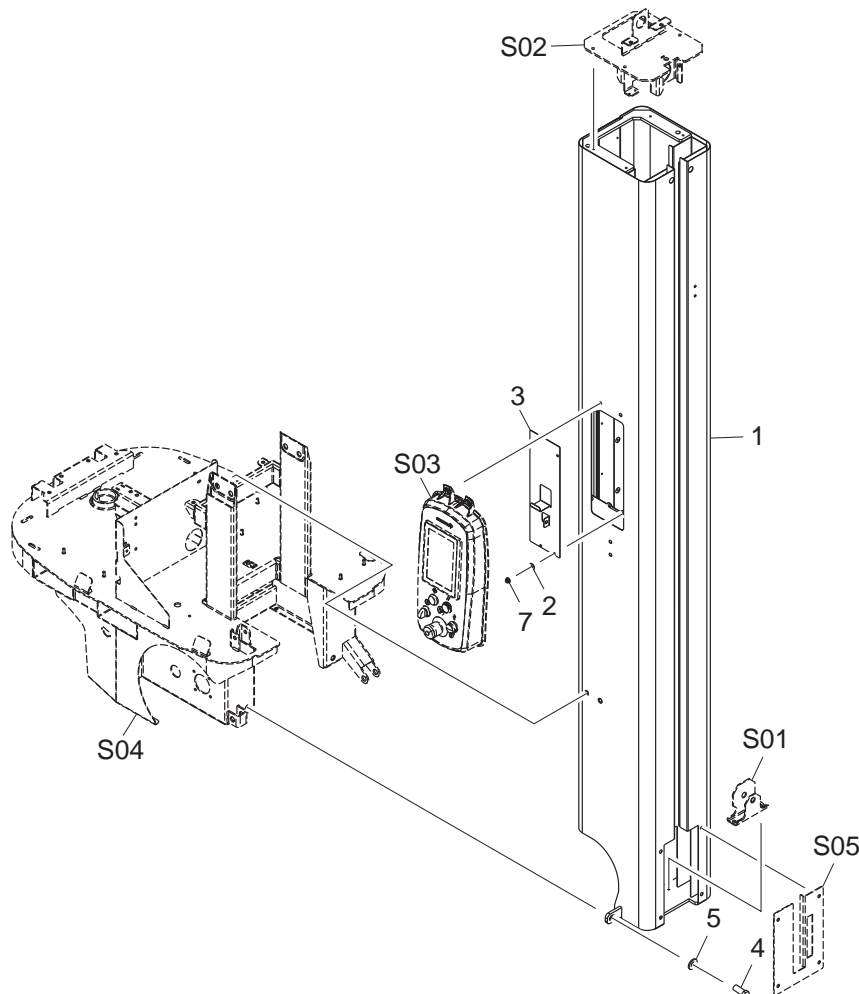

- 1 4820301170R5013B
- 2 0000305182
- 3 4940302656
- 4 0000308425
- 5 00L0105515
- 6 5920380006
- 7 0000301166

ALBERO DI SCORRIMENTO, H=3100 MM - CARRIAGE H=750 MM
SLIDE GUIDE MAST, H=3100 MM - CARRIAGE H=750 MM
ARBRE DE ROULEMENT, H=3100 MM - CARRIAGE H=750 MM
MAST, H=3100 MM - CARRIAGE H=750 MM
ÁRBOR DE DESLIZAMIENTO, H=3100 MM - CARRIAGE H=750 MM

- S01 7450307508-001
- S02 7450307553-001
- S03 7450307472-001
- S04 7371303344-001
- S05 7371302431-003

3709308735

H=3100 MM - CARRIAGE H=750 MM

7371302431 ■001