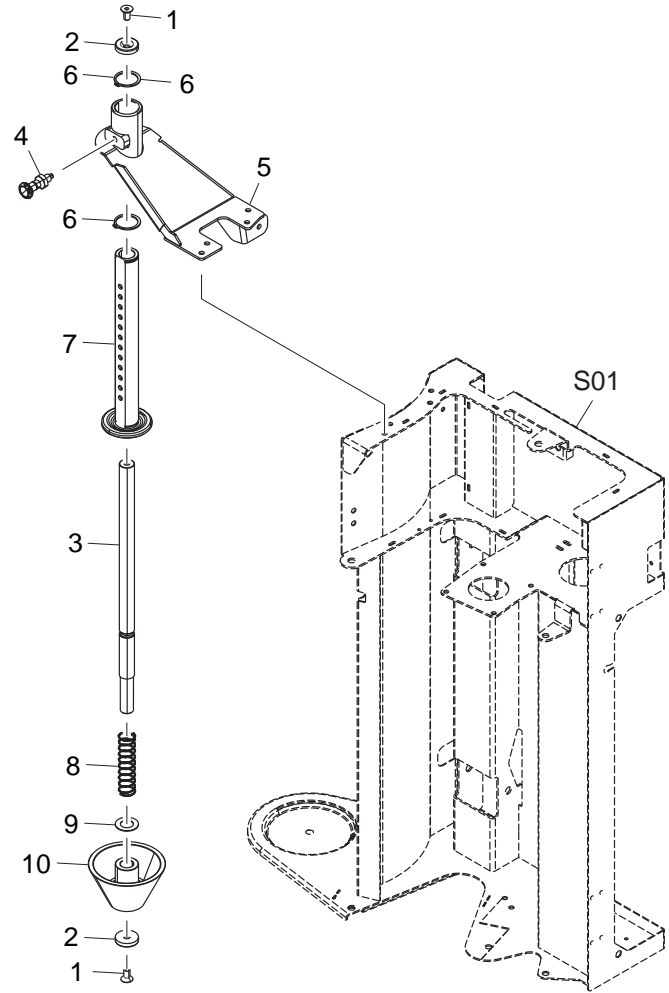

7371302147 ■001