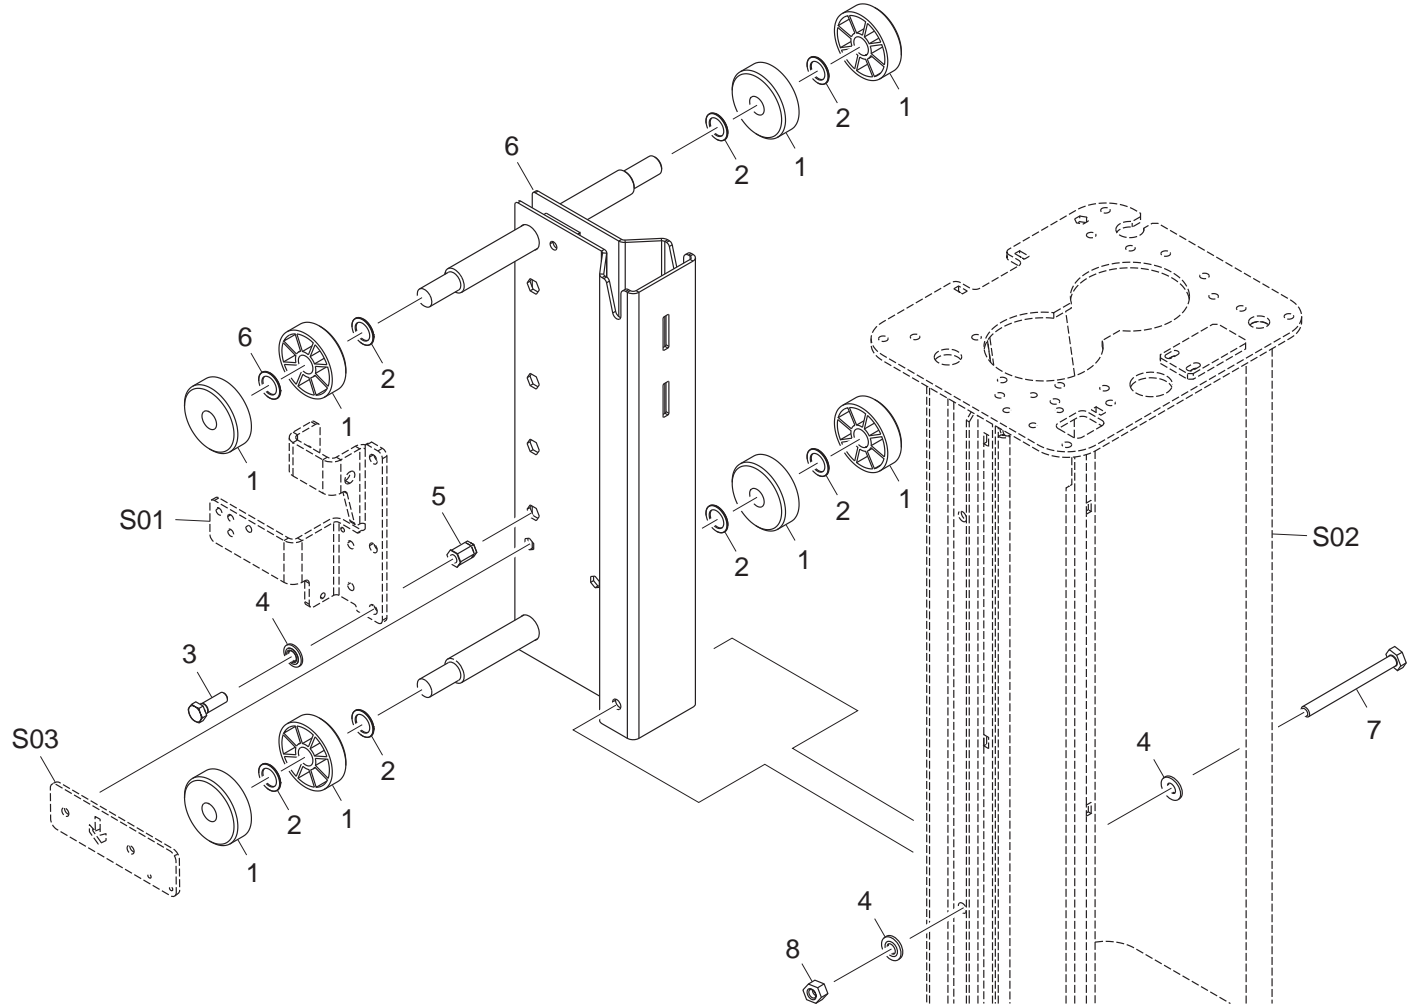

- 1 254430000
- 2 0000305086
- 3 0000308348
- 4 00L0105511
- 5 0000317044
- 6 6040300754R5013B
- 7 0000308315
- 8 0000301303

ALBERO DI SCORRIMENTO, H=2400 MM - CARRIAGE H=750 MM
SLIDE GUIDE MAST, H=2400 MM - CARRIAGE H=750 MM
ARBRE DE ROULEMENT, H=2400 MM - CARRIAGE H=750 MM
MAST, H=2400 MM - CARRIAGE H=750 MM
ÁRBOR DE DESLIZAMIENTO, H=2400 MM - CARRIAGE H=750 MM

S01	7371302429-004
S02	7371302129-001
S03	7371302429-006

3709308735

H=2400 MM

7371302429 -005