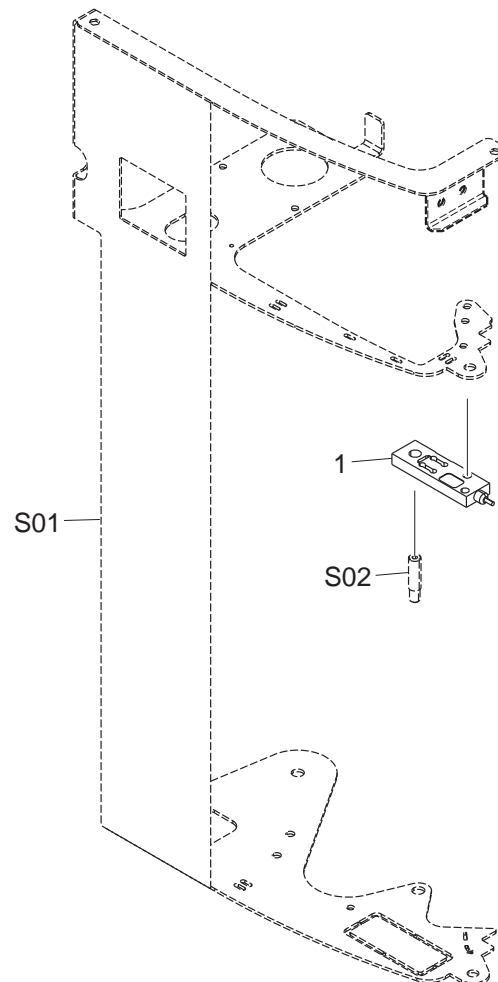

1 0204300004

PRESTIRO, PVS
PRE-STRETCH, PVS
PRE-ETIRAGE, PVS
VORDEHNUNG, PVS
PREESTIRADO, PVS

S01 7450307500-001

S02 7371302127-003

3709308735

PVS

7450307687 ■002