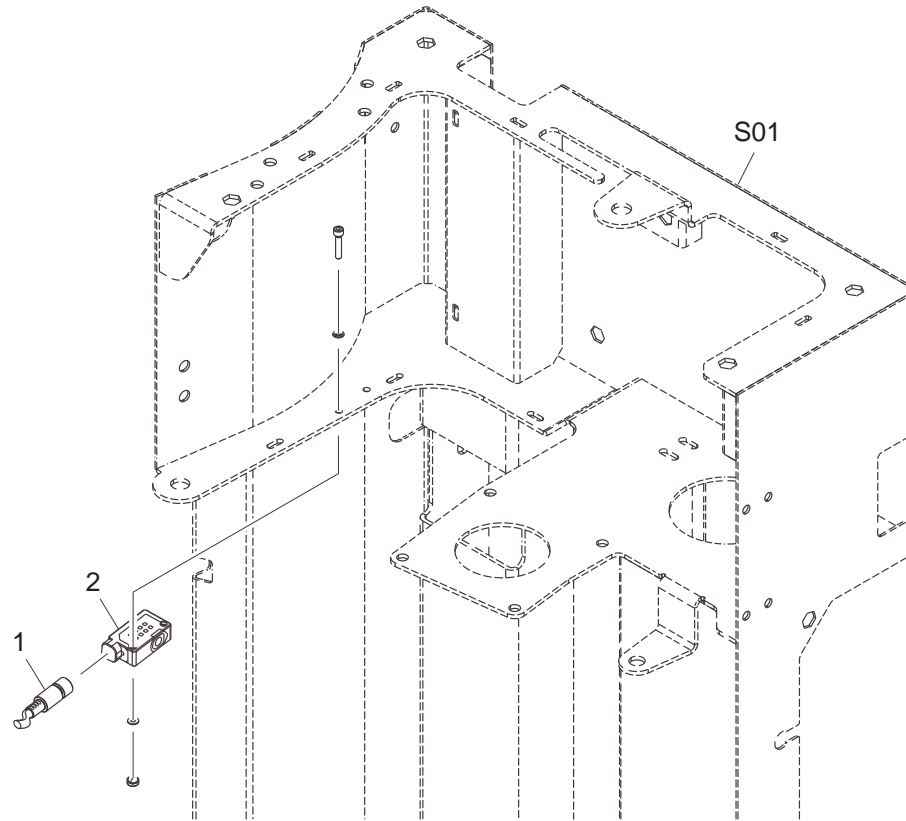

- 1 0001309816
- 2 00L0540719

CARRELLO PORTABOBINA, P3GS H=750 MM
REEL HOLDING CARRIAGE, P3GS H=750 MM
CHARIOT PORTE-BOBINE, P3GS H=750 MM
HUBSCHLITTEN, P3GS H=750 MM
CARRO PORTABOBINA, P3GS H=750 MM

S01 7450307637-001

3709308735

P3GS H=750 MM - OPTIONAL

7371302130 ■006