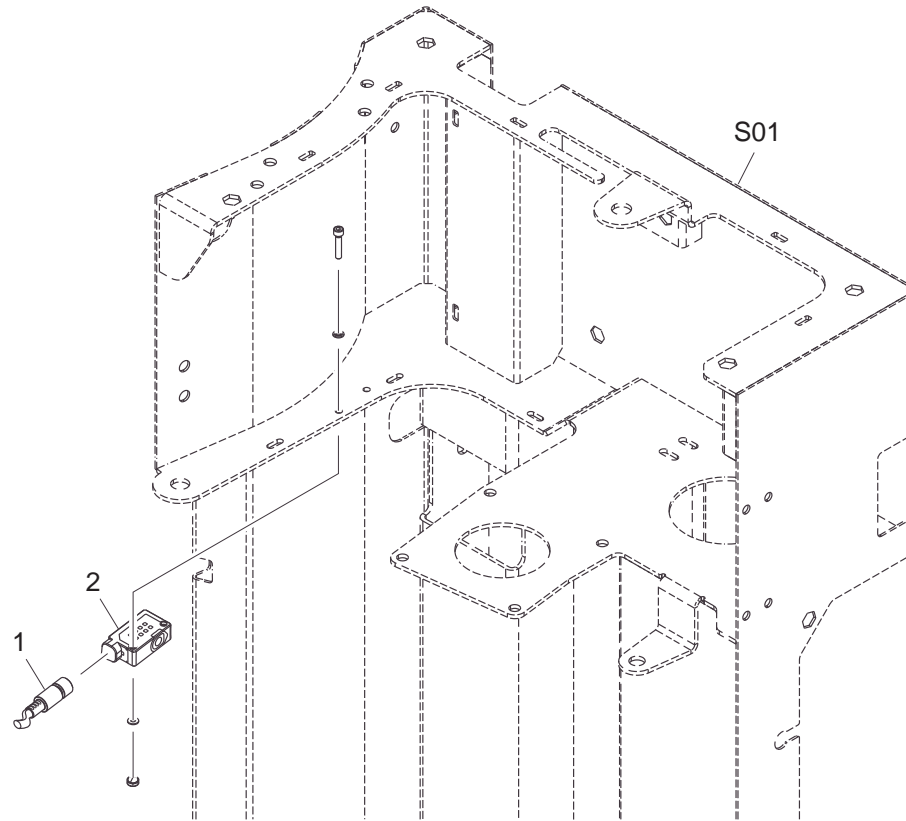

- 1 0001309816
- 2 00L0540719

CARRELLO PORTABOBINA, P3GS H=500 MM
REEL HOLDING CARRIAGE, P3GS H=500 MM
CHARIOT PORTE-BOBINE, P3GS H=500 MM
HUBSCHLITTEN, P3GS H=500 MM
CARRO PORTABOBINA, P3GS H=500 MM

S01 7450307500-001

3709308735

P3GS H=500 MM

7371302128 ■006