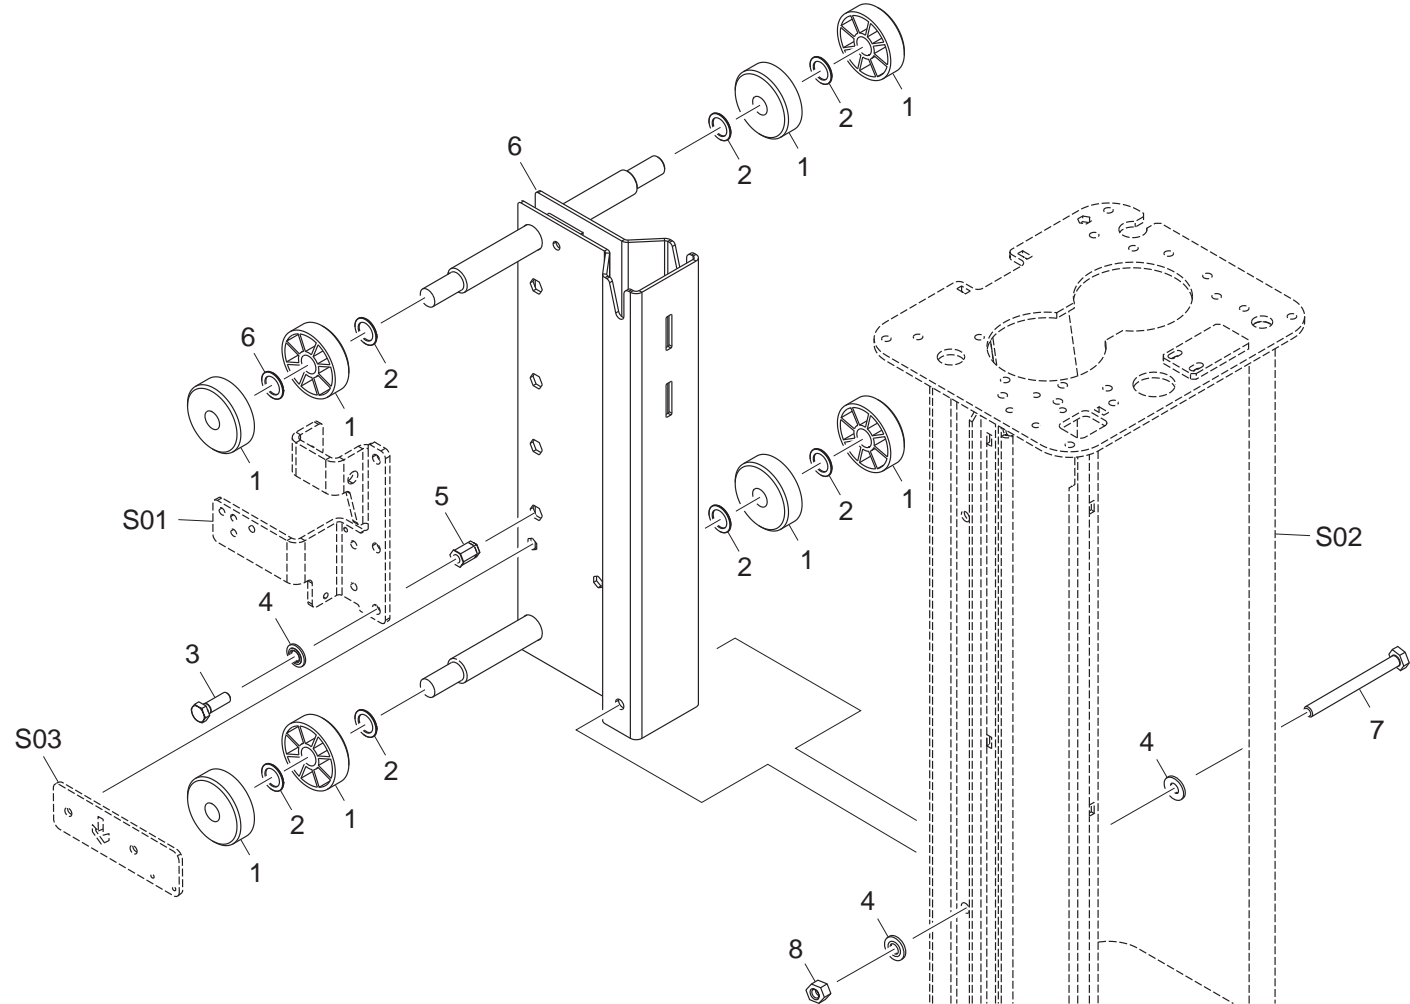

- 1 2544300000
- 2 0000305086
- 3 0000308348
- 4 00L0105511
- 5 0000317044
- 6 6040300754R5013B
- 7 0000308315
- 8 0000301303

ALBERO DI SCORRIMENTO, H=2800 MM - CARRIAGE H=750 MM
SLIDE GUIDE MAST, H=2800 MM - CARRIAGE H=750 MM
ARBRE DE ROULEMENT, H=2800 MM - CARRIAGE H=750 MM
MAST, H=2800 MM - CARRIAGE H=750 MM
ÁRBOR DE DESLIZAMIENTO, H=2800 MM - CARRIAGE H=750 MM

S01	7371302430-004
S02	7371302129-001
S03	7371302430-006

3709308735

H=2400 MM

7371302430 -005