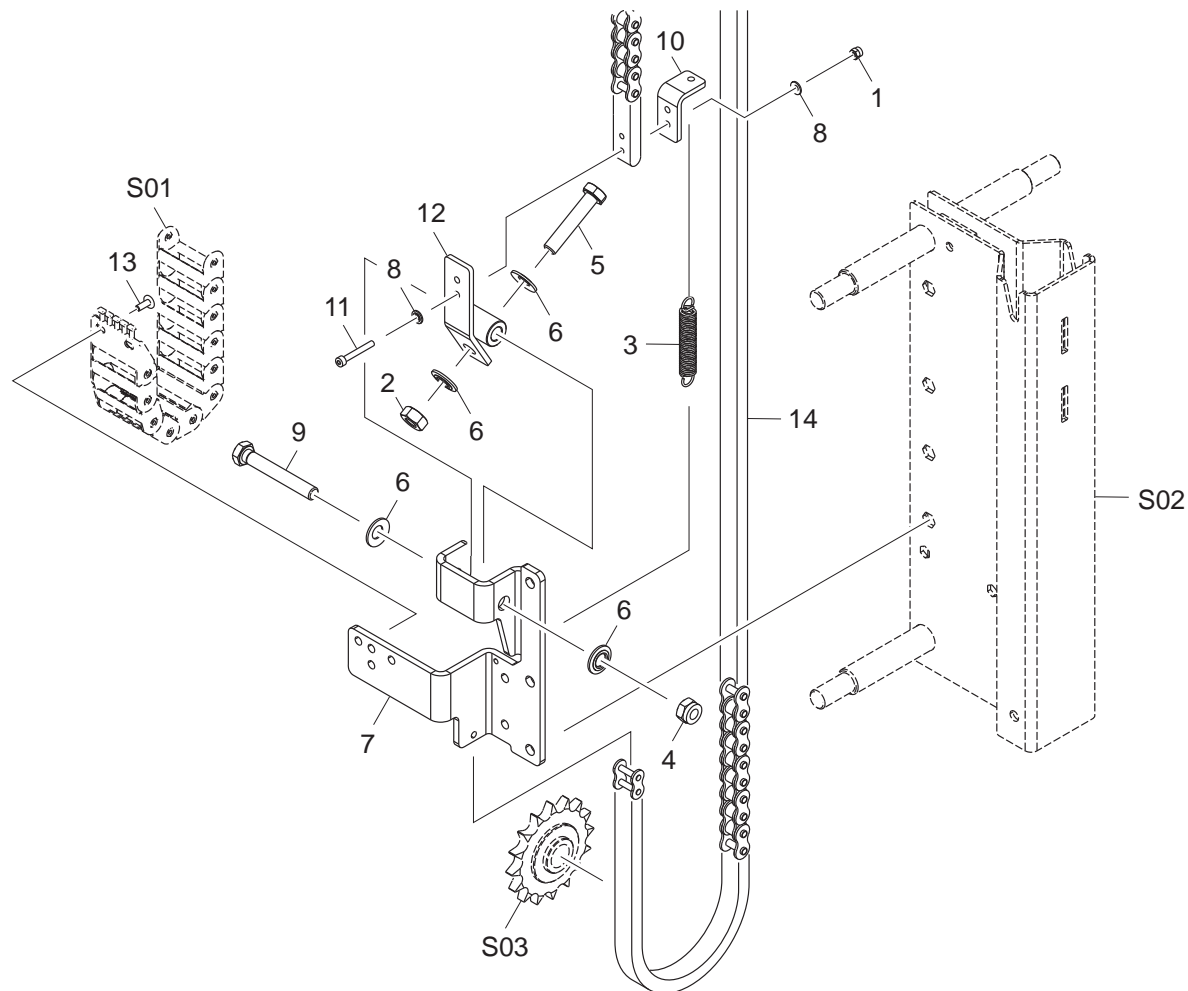

- 1 0000301064
- 2 0000301073
- 3 0000617045
- 4 0000301368
- 5 0000308387
- 6 00L0105513
- 7 5830301871
- 8 00L0105499
- 9 0000308383
- 10 5830300097
- 11 0000308065
- 12 4670300014
- 13 0000310183
- 14 00L0689597

ALBERO DI SCORRIMENTO, H=3000 MM
SLIDE GUIDE MAST, H=3000 MM
ARBRE DE ROULEMENT, H=3000 MM
MAST, H=3000 MM
ÁRBOR DE DESLIZAMIENTO, H=3000 MM

S01	7450307583-002
S02	7371301972-005
S03	7450307508-001

3709308735

H=3000 MM

7371301972 ■004