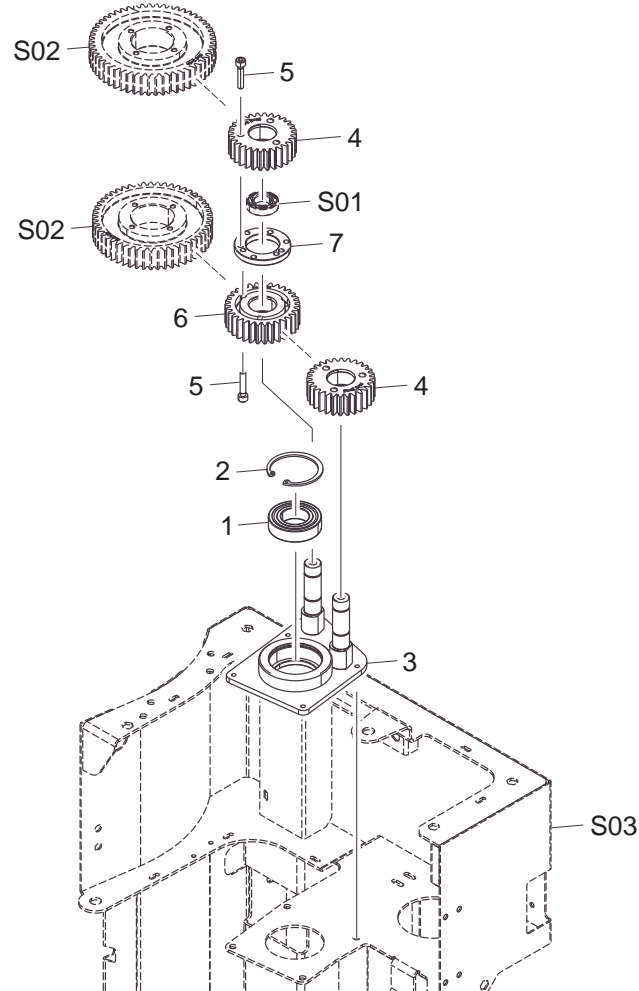

**P3GS 250-150
- COLD PACKAGE**

7450307499 -002