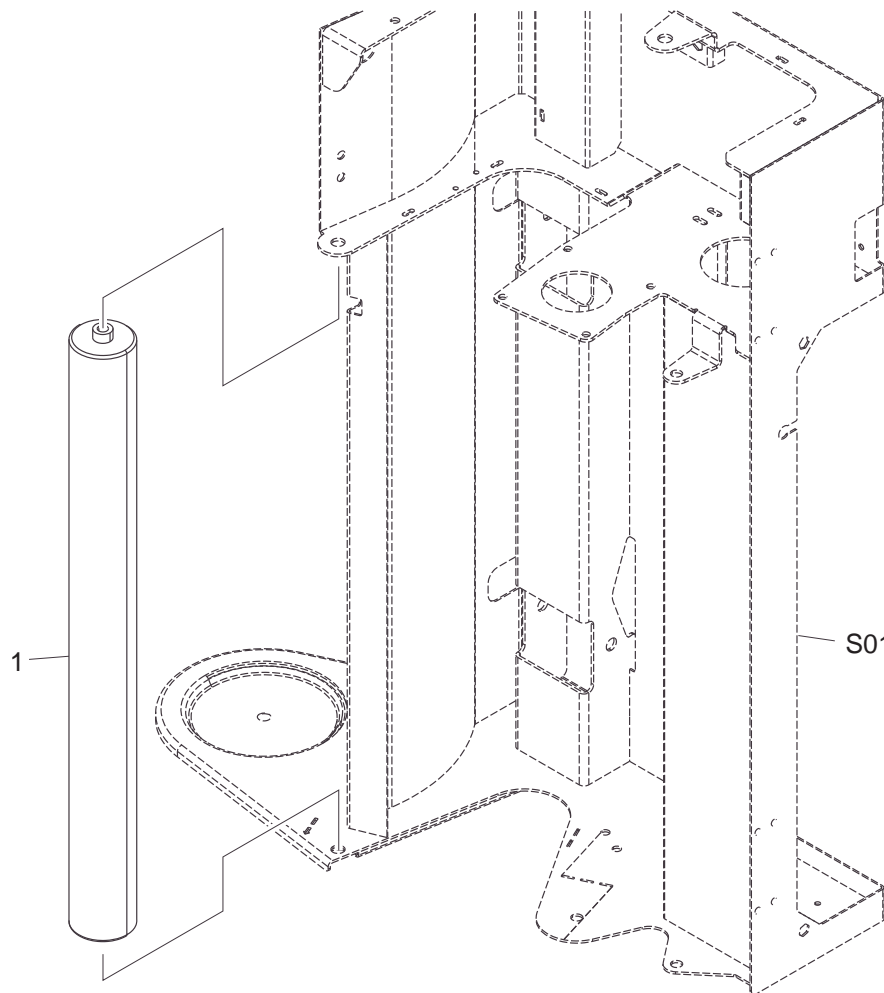

1 00L0608405

CARRELLO PORTABOBINA, PVS H=750 MM
REEL HOLDING CARRIAGE, PVS H=750 MM
CHARIOT PORTE-BOBINE, PVS H=750 MM
HUBSCHLITTEN, PVS H=750 MM
CARRO PORTABOBINA, PVS H=750 MM

S01 7450307637-001

3709308735

PVS H=750 MM

7450307637 ■004