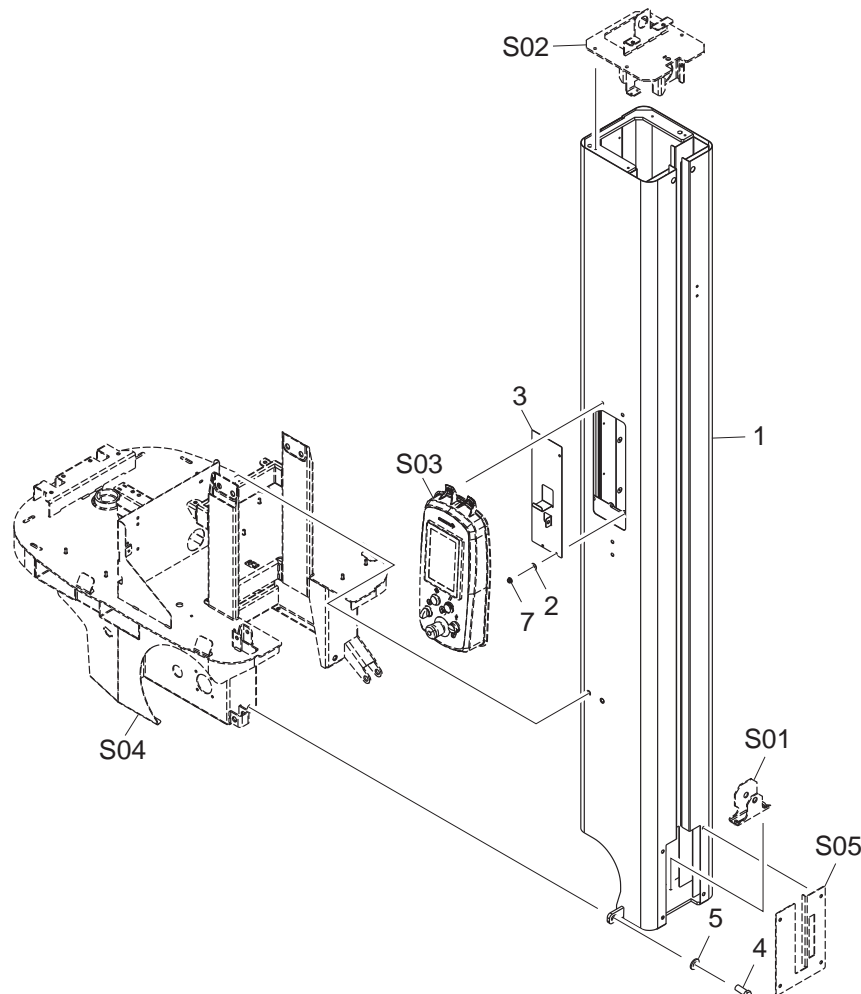

- 1 4820301169R5013B
- 2 0000305182
- 3 4940302656
- 4 0000308425
- 5 00L0105515
- 6 5920380006
- 7 0000301166

ALBERO DI SCORRIMENTO, H=2400 MM
SLIDE GUIDE MAST, H=2400 MM
ARBRE DE ROULEMENT, H=2400 MM
MAST, H=2400 MM
ÁRBOR DE DESLIZAMIENTO, H=2400 MM

- S01 7450307508-001
- S02 7450307501-001
- S03 7450307472-001
- S04 7371303344-001
- S05 7371301970-003

3709308735

H=2400 MM

7371301970 ■001